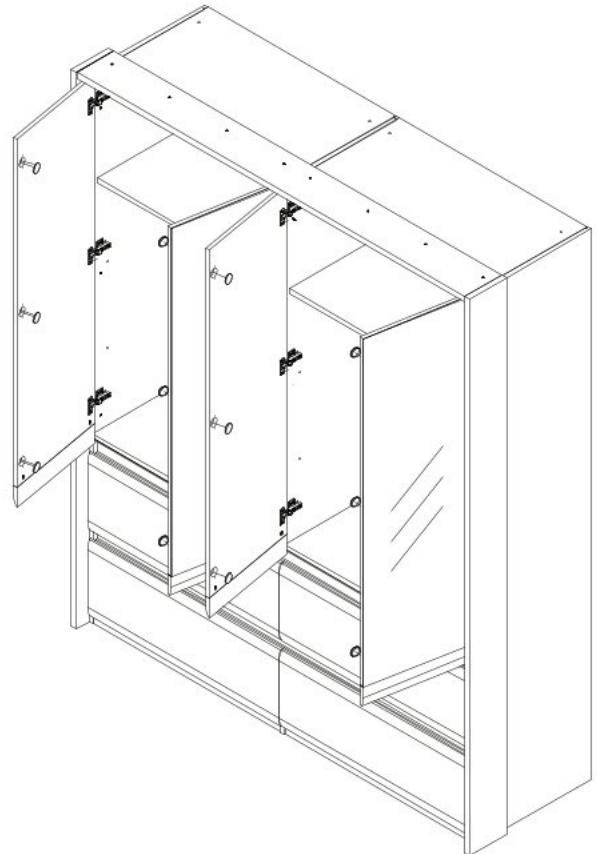

16

17

14081

Čtyřdveřová šatní skříň s LED osvětlením

Čtyřdveřová šatní skříň se 2 zrcadly a LED osvětlením

Čtyřdveřová šatní skříň se zrcadly a LED osvětlením

РУССКИЙ

Важная информация
Внимательно прочитайте.
Сохраните эту информацию.