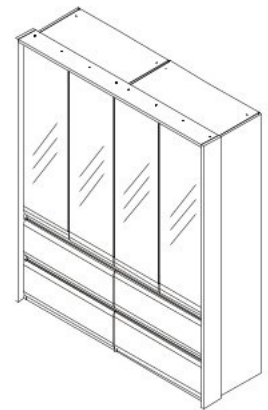

Čtyřdveřová šatní skříň s LED osvětlením ARTEMISIA

Čtyřdveřová šatní skříň s LED osvětlením

Čtyřdveřová šatní skříň se 2 zrcadly a LED osvětlením

Čtyřdveřová šatní skříň se zrcadly a LED osvětlením

32245

0094
3.5x16