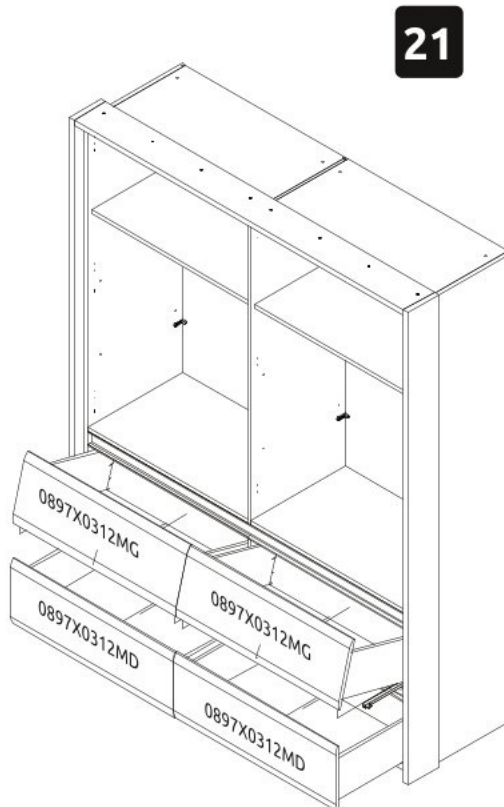

16

17

14081

Čtyřdveřová šatní skříň s LED osvětlením

Čtyřdveřová šatní skříň se 2 zrcadly a LED osvětlením

Čtyřdveřová šatní skříň se zrcadly a LED osvětlením

РУССКИЙ

Важная информация
Внимательно прочитайте.
Сохраните эту информацию.