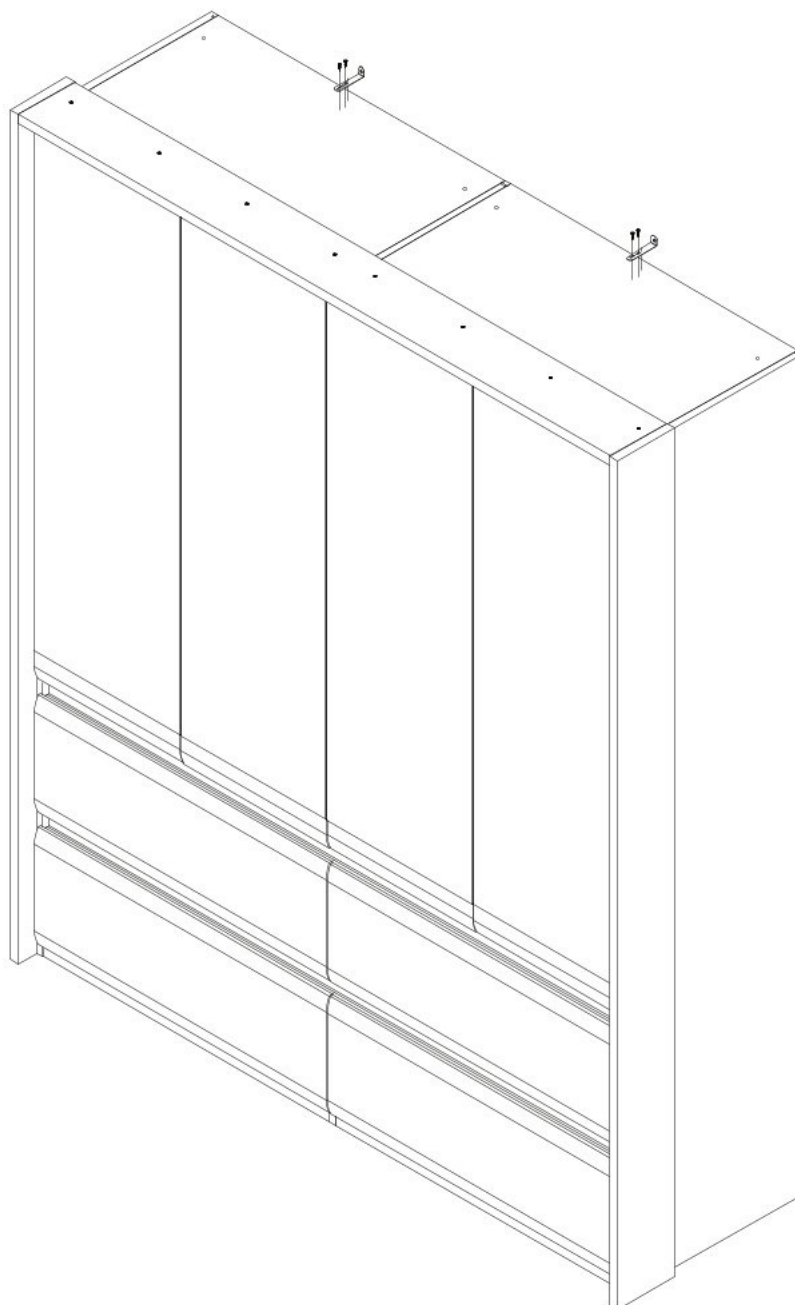

16

17

14081

Čtyřdveřová šatní skříň s LED osvětlením

Čtyřdveřová šatní skříň se 2 zrcadly a LED osvětlením

Čtyřdveřová šatní skříň se zrcadly a LED osvětlením

РУССКИЙ

Важная информация
Внимательно прочитайте.
Сохраните эту информацию.