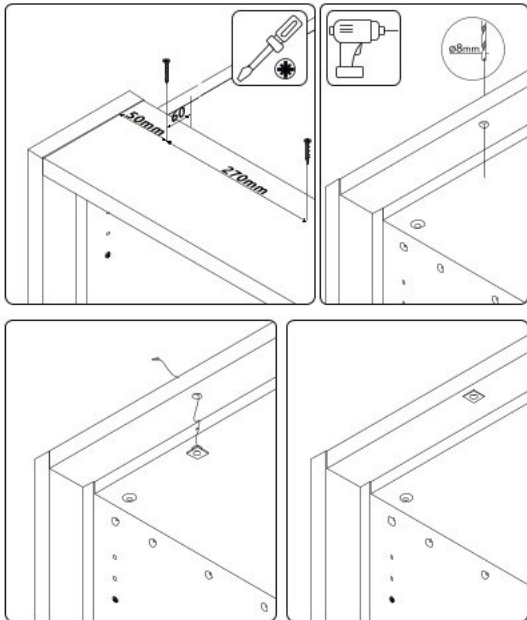

16

17

14081

Čtyřdveřová šatní skříň s LED osvětlením

Čtyřdveřová šatní skříň se 2 zrcadly a LED osvětlením

Čtyřdveřová šatní skříň se zrcadly a LED osvětlením

РУССКИЙ

Важная информация
Внимательно прочитайте.
Сохраните эту информацию.