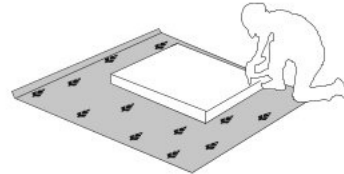

Čtyřdveřová šatní skříň s LED osvětlením ARTEMISIA

Čtyřdveřová šatní skříň s LED osvětlením

Čtyřdveřová šatní skříň se 2 zrcadly a LED osvětlením

Čtyřdveřová šatní skříň se zrcadly a LED osvětlením

32245

0094
3.5x16