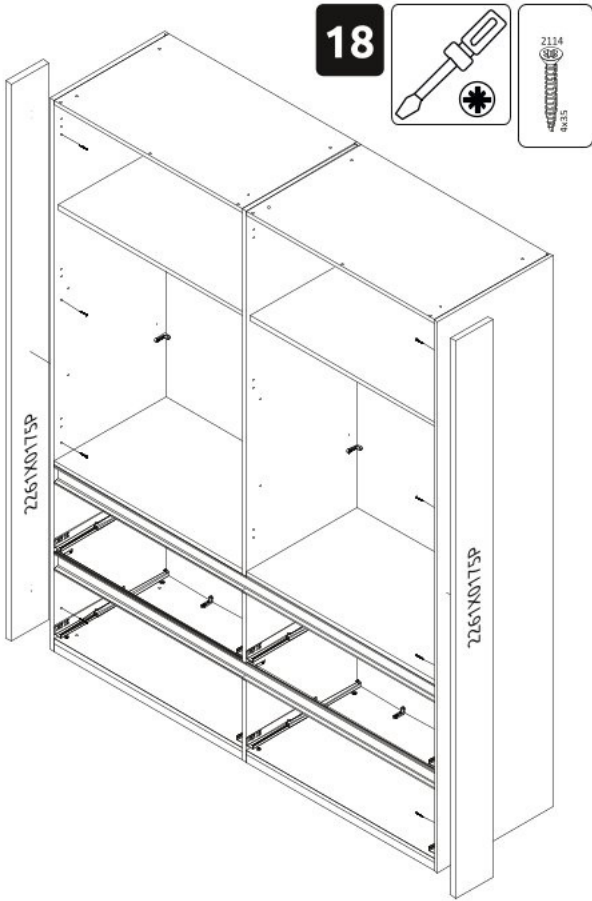

16

17

14081

Čtyřdveřová šatní skříň s LED osvětlením

Čtyřdveřová šatní skříň se 2 zrcadly a LED osvětlením

Čtyřdveřová šatní skříň se zrcadly a LED osvětlením

РУССКИЙ

Важная информация
Внимательно прочитайте.
Сохраните эту информацию.