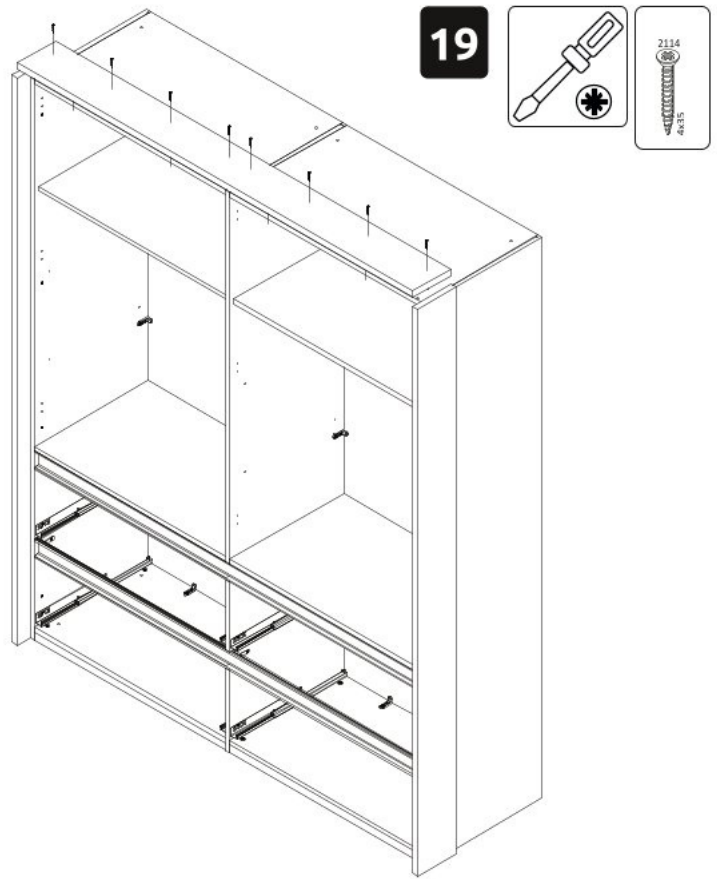

16

17

14081

Čtyřdveřová šatní skříň s LED osvětlením

Čtyřdveřová šatní skříň se 2 zrcadly a LED osvětlením

Čtyřdveřová šatní skříň se zrcadly a LED osvětlením

РУССКИЙ

Важная информация
Внимательно прочитайте.
Сохраните эту информацию.