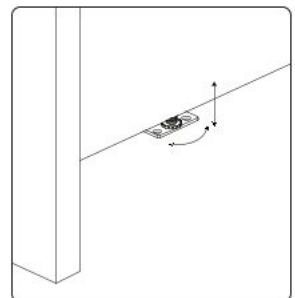

16

17

14081

Čtyřdveřová šatní skříň s LED osvětlením

Čtyřdveřová šatní skříň se 2 zrcadly a LED osvětlením

Čtyřdveřová šatní skříň se zrcadly a LED osvětlením

РУССКИЙ

Важная информация
Внимательно прочитайте.
Сохраните эту информацию.