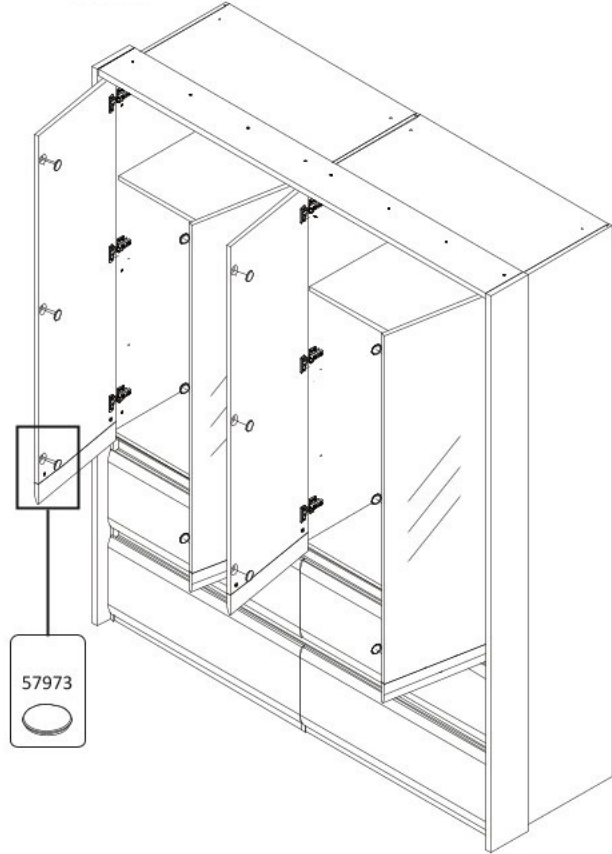

16

17

14081

Čtyřdveřová šatní skříň s LED osvětlením

Čtyřdveřová šatní skříň se 2 zrcadly a LED osvětlením

Čtyřdveřová šatní skříň se zrcadly a LED osvětlením

РУССКИЙ

Важная информация
Внимательно прочитайте.
Сохраните эту информацию.