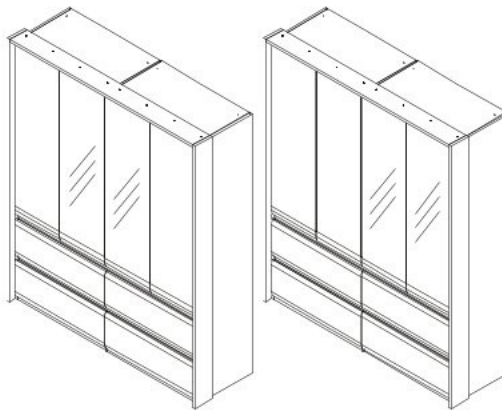

Čtyřdveřová šatní skříň s LED osvětlením ARTEMISIA

Čtyřdveřová šatní skříň s LED osvětlením

Čtyřdveřová šatní skříň se 2 zrcadly a LED osvětlením

Čtyřdveřová šatní skříň se zrcadly a LED osvětlením

32245

0094
3.5x16