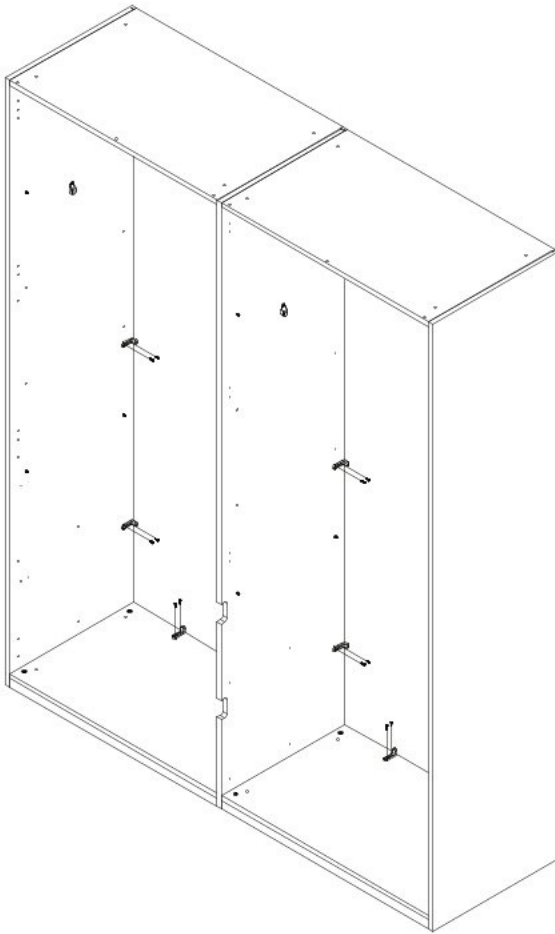

4

5

6

7

8

9

10

15

16

17

14081

Čtyřdveřová šatní skříň s LED osvětlením

Čtyřdveřová šatní skříň se 2 zrcadly a LED osvětlením

Čtyřdveřová šatní skříň se zrcadly a LED osvětlením

РУССКИЙ

Важная информация
Внимательно прочитайте.
Сохраните эту информацию.