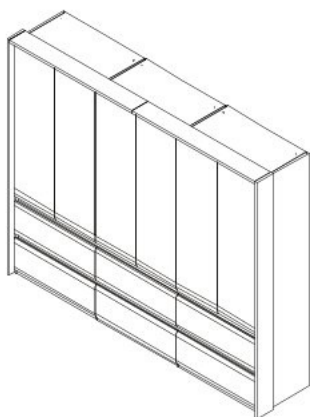

Šestidveřová šatní skříň s LED osvětlením ARTEMISIA

0 5 10 15 20 25 30 35 40 45 50 55 60 65 70 75 80

Šestidveřová šatní skříň s 2 LED osvětlením

Šestidveřová šatní skříň
se 2 zrcadly a LED osvětlením

Šestidveřová šatní skříň
se 2 zrcadly a LED osvětlením