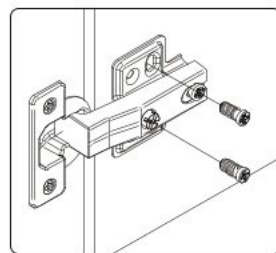

22

23

Šestidveřová šatní skříň s LED osvětlením

Šestidveřová šatní skříň se 2 zrcady a LED osvětlením

Šestidveřová šatní skříň se zrcady a LED osvětlením

РУССКИЙ

Важная информация
Внимательно прочитайте.
Сохраните эту информацию.