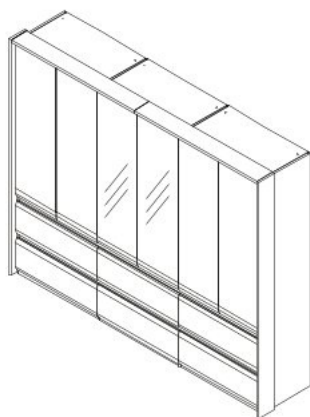

Šestidveřová šatní skříň s LED osvětlením ARTEMISIA

0 5 10 15 20 25 30 35 40 45 50 55 60 65 70 75 80

Šestidveřová šatní skříň s 2 LED osvětlením

Šestidveřová šatní skříň
se 2 zrcadly a LED osvětlením

Šestidveřová šatní skříň
se 2 zrcadly a LED osvětlením