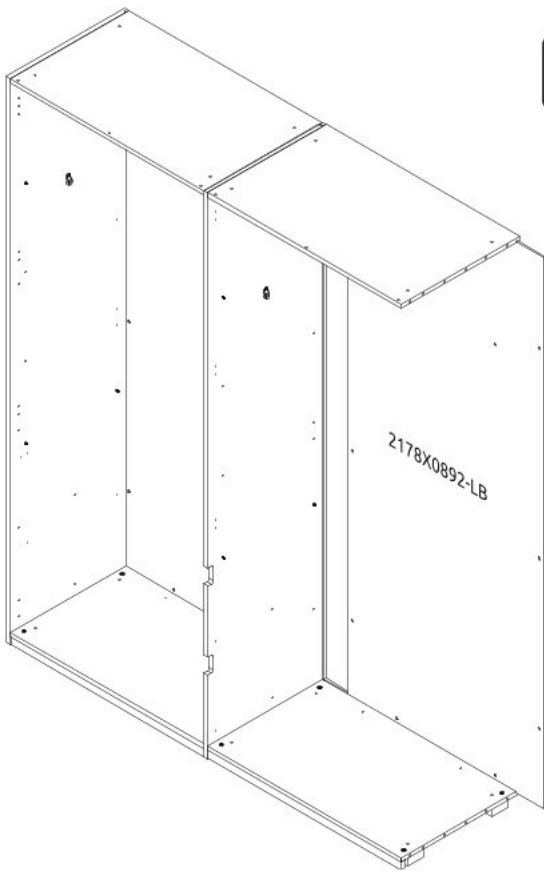

Šestidveřová šatní skříň s LED osvětlením ARTEMISIA

0 5 10 15 20 25 30 35 40 45 50 55 60 65 70 75 80

Šestidveřová šatní skříň s 2 LED osvětlením

Šestidveřová šatní skříň
se 2 zrcadly a LED osvětlením

Šestidveřová šatní skříň
se 2 zrcadly a LED osvětlením

1

2

3

4

5

6

7

8

10

11

12

17

18

19

20

21

22

23

Šestidveřová šatní skříň s LED osvětlením

Šestidveřová šatní skříň se 2 zrcady a LED osvětlením

Šestidveřová šatní skříň se zrcady a LED osvětlením

РУССКИЙ

Важная информация
Внимательно прочитайте.
Сохраните эту информацию.