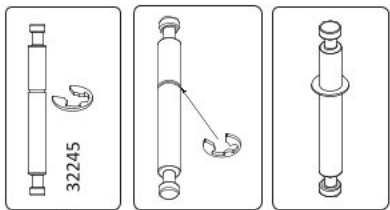

Šestidveřová šatní skříň s LED osvětlením ARTEMISIA

0 5 10 15 20 25 30 35 40 45 50 55 60 65 70 75 80

Šestidveřová šatní skříň s 2 LED osvětlením

Šestidveřová šatní skříň
se 2 zrcadly a LED osvětlením

Šestidveřová šatní skříň
se 2 zrcadly a LED osvětlením