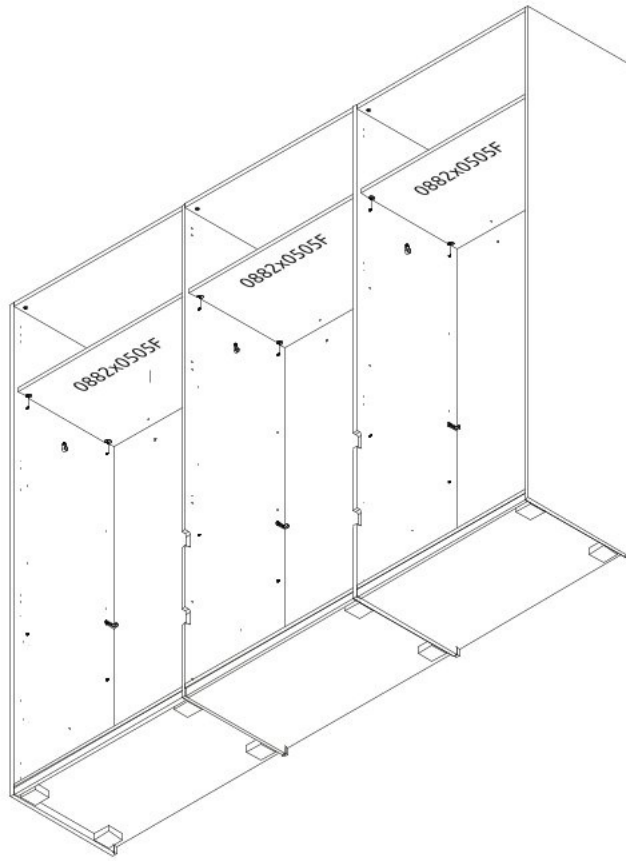

Šestidveřová šatní skříň s LED osvětlením ARTEMISIA

0 5 10 15 20 25 30 35 40 45 50 55 60 65 70 75 80

Šestidveřová šatní skříň s 2 LED osvětlením

Šestidveřová šatní skříň
se 2 zrcadly a LED osvětlením

Šestidveřová šatní skříň
se 2 zrcadly a LED osvětlením

1

2

3

4

5

6

7

8

10

11

12

17

18

19

20

21