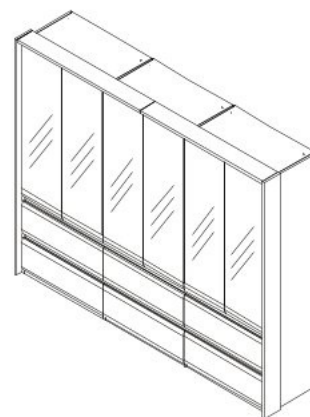

Šestidveřová šatní skříň s LED osvětlením ARTEMISIA

0 5 10 15 20 25 30 35 40 45 50 55 60 65 70 75 80

Šestidveřová šatní skříň s 2 LED osvětlením

Šestidveřová šatní skříň
se 2 zrcadly a LED osvětlením

Šestidveřová šatní skříň
se 2 zrcadly a LED osvětlením