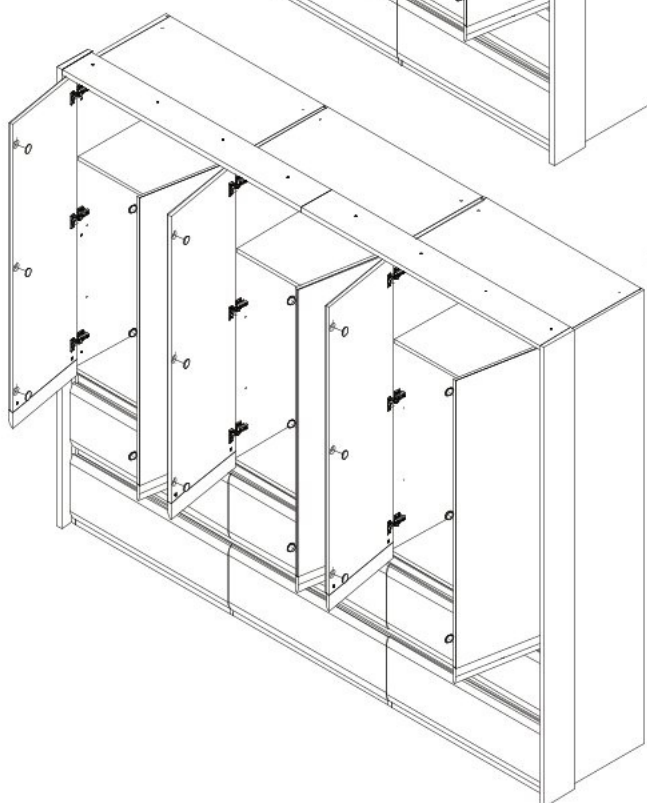

22

23

Šestidveřová šatní skříň s LED osvětlením

Šestidveřová šatní skříň se 2 zrcady a LED osvětlením

Šestidveřová šatní skříň se zrcady a LED osvětlením

РУССКИЙ

Важная информация
Внимательно прочитайте.
Сохраните эту информацию.