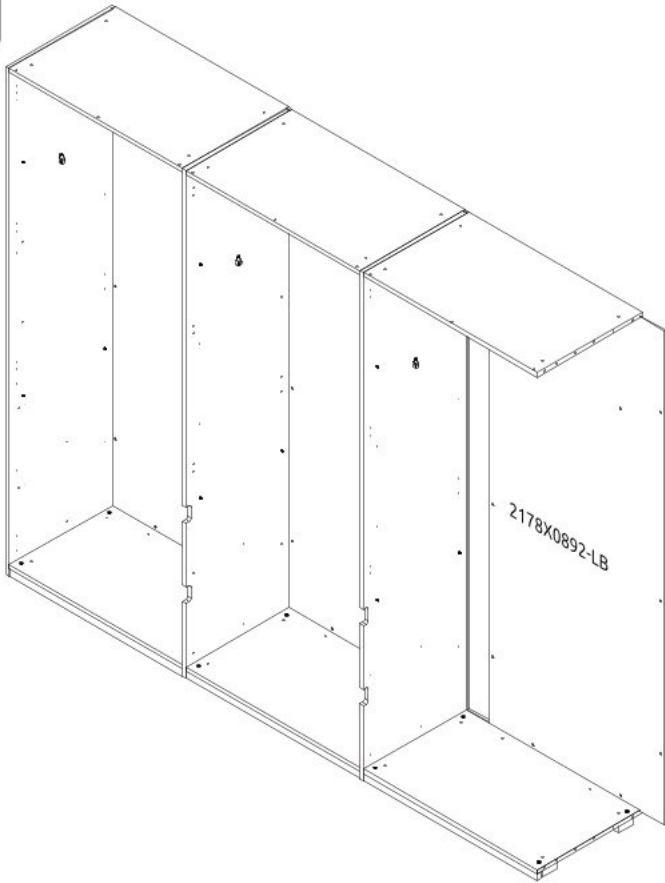

Šestidveřová šatní skříň s LED osvětlením ARTEMISIA

0 5 10 15 20 25 30 35 40 45 50 55 60 65 70 75 80

Šestidveřová šatní skříň s 2 LED osvětlením

Šestidveřová šatní skříň
se 2 zrcadly a LED osvětlením

Šestidveřová šatní skříň
se 2 zrcadly a LED osvětlením

1

2

3

4

5

6

7

8

10

11

12

17

18

19

20

21