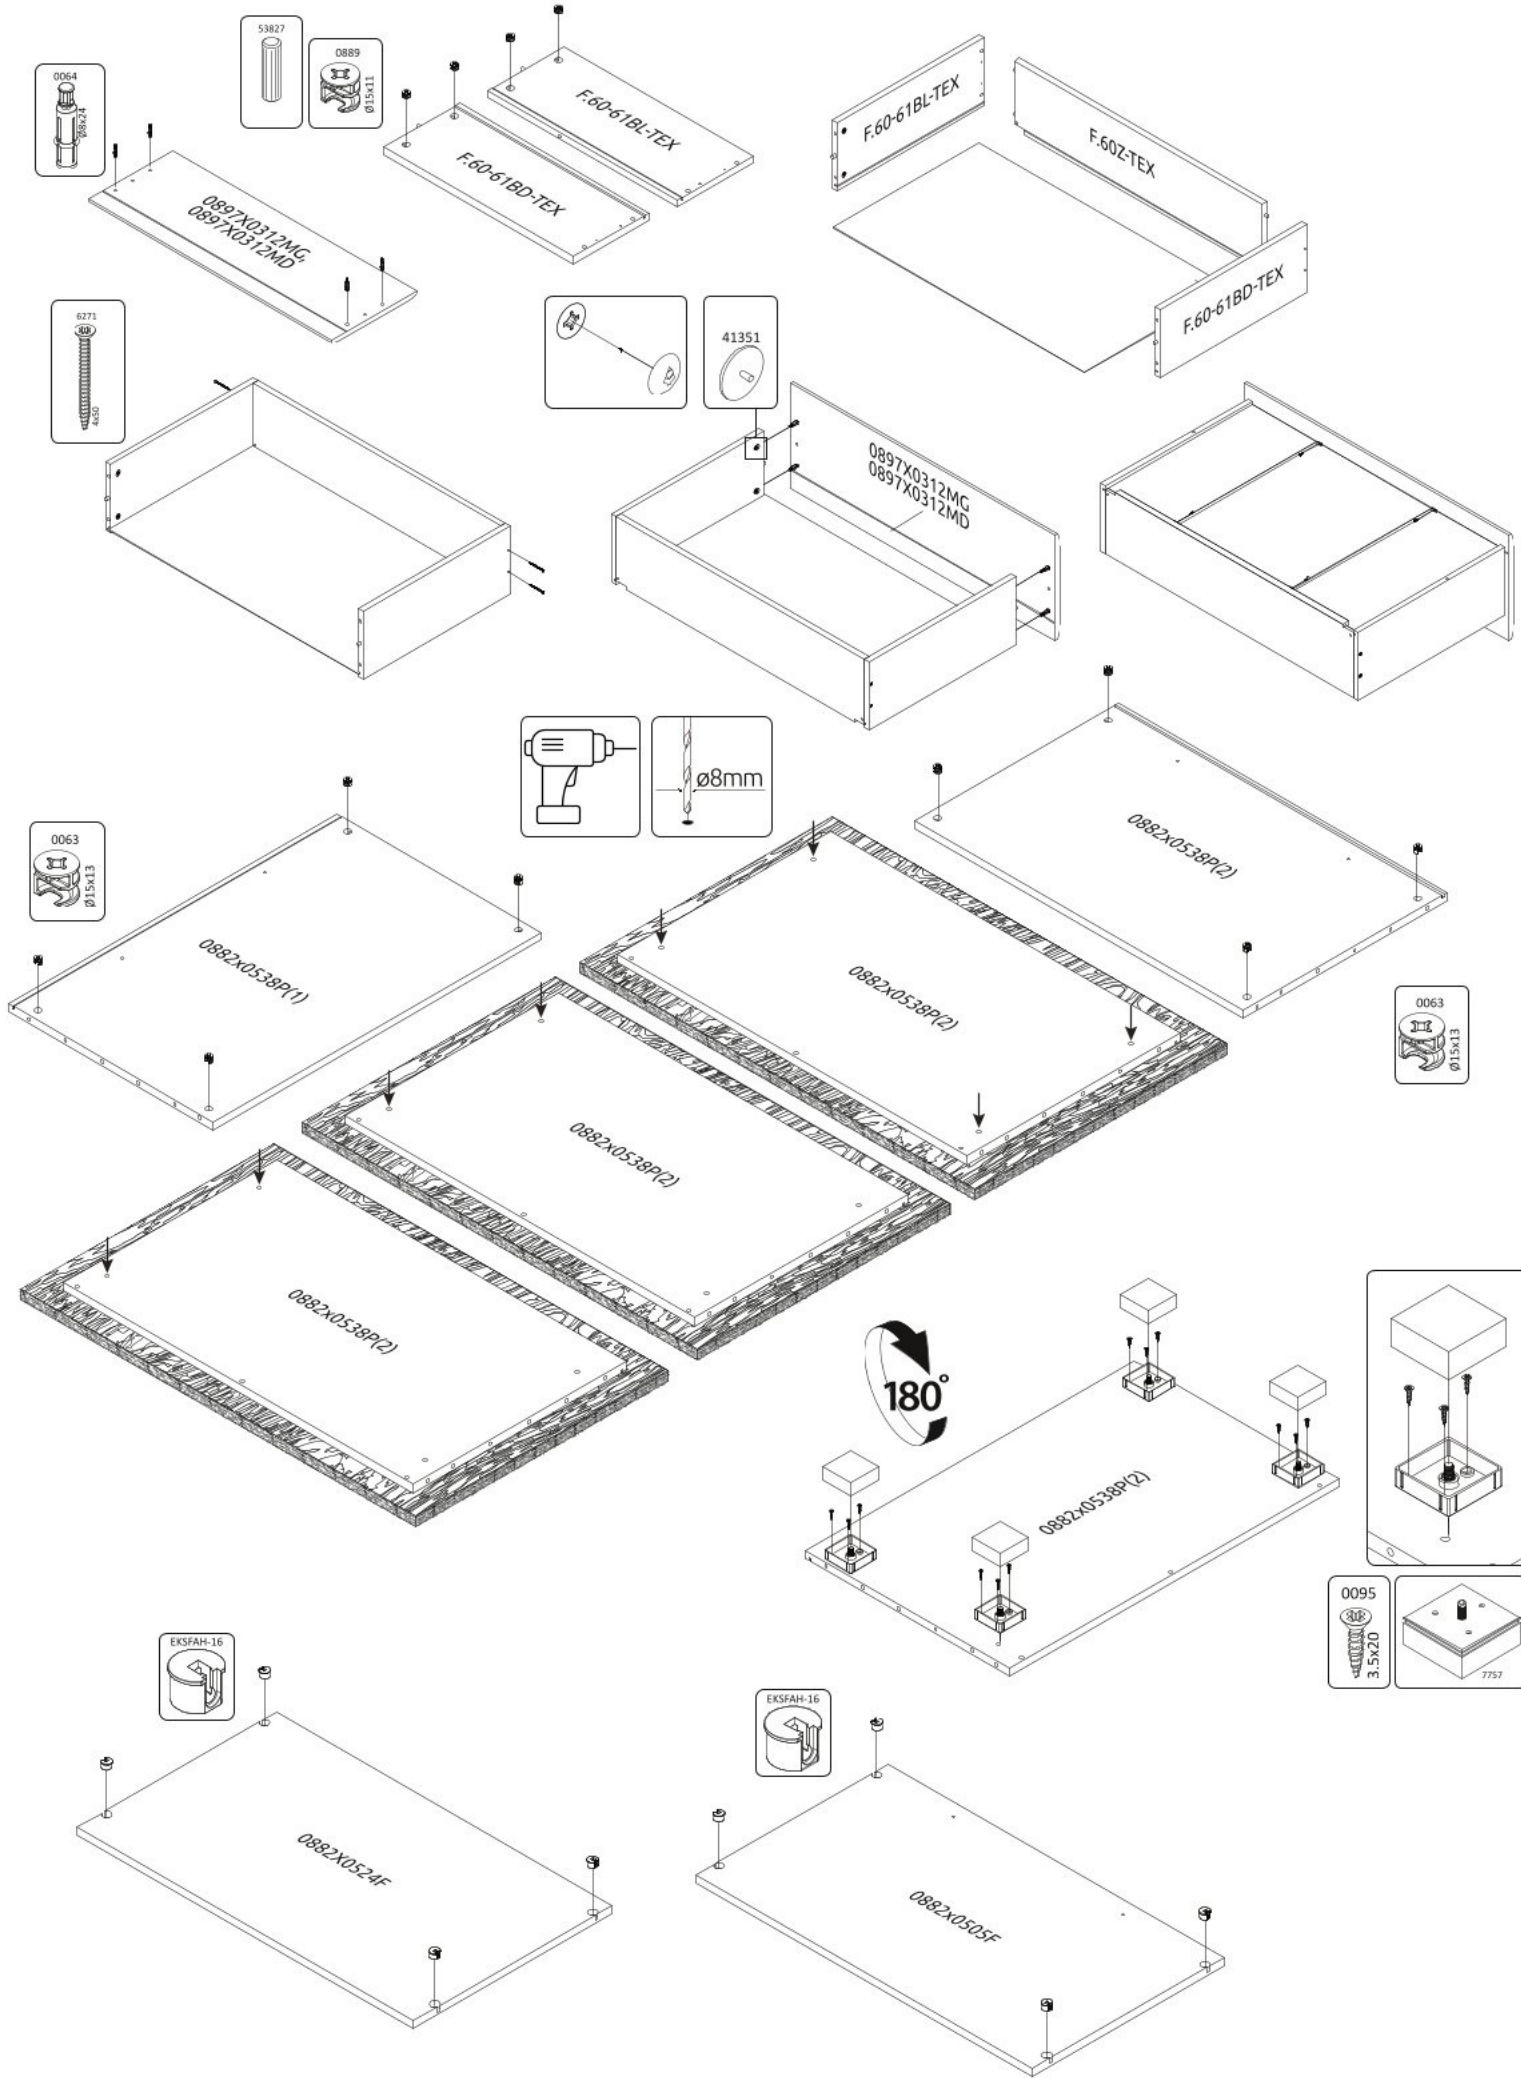

Šestidveřová šatní skříň s LED osvětlením ARTEMISIA

0 5 10 15 20 25 30 35 40 45 50 55 60 65 70 75 80

Šestidveřová šatní skříň s 2 LED osvětlením

Šestidveřová šatní skříň
se 2 zrcadly a LED osvětlením

Šestidveřová šatní skříň
se 2 zrcadly a LED osvětlením

10

11

12

17

18

19

20

21