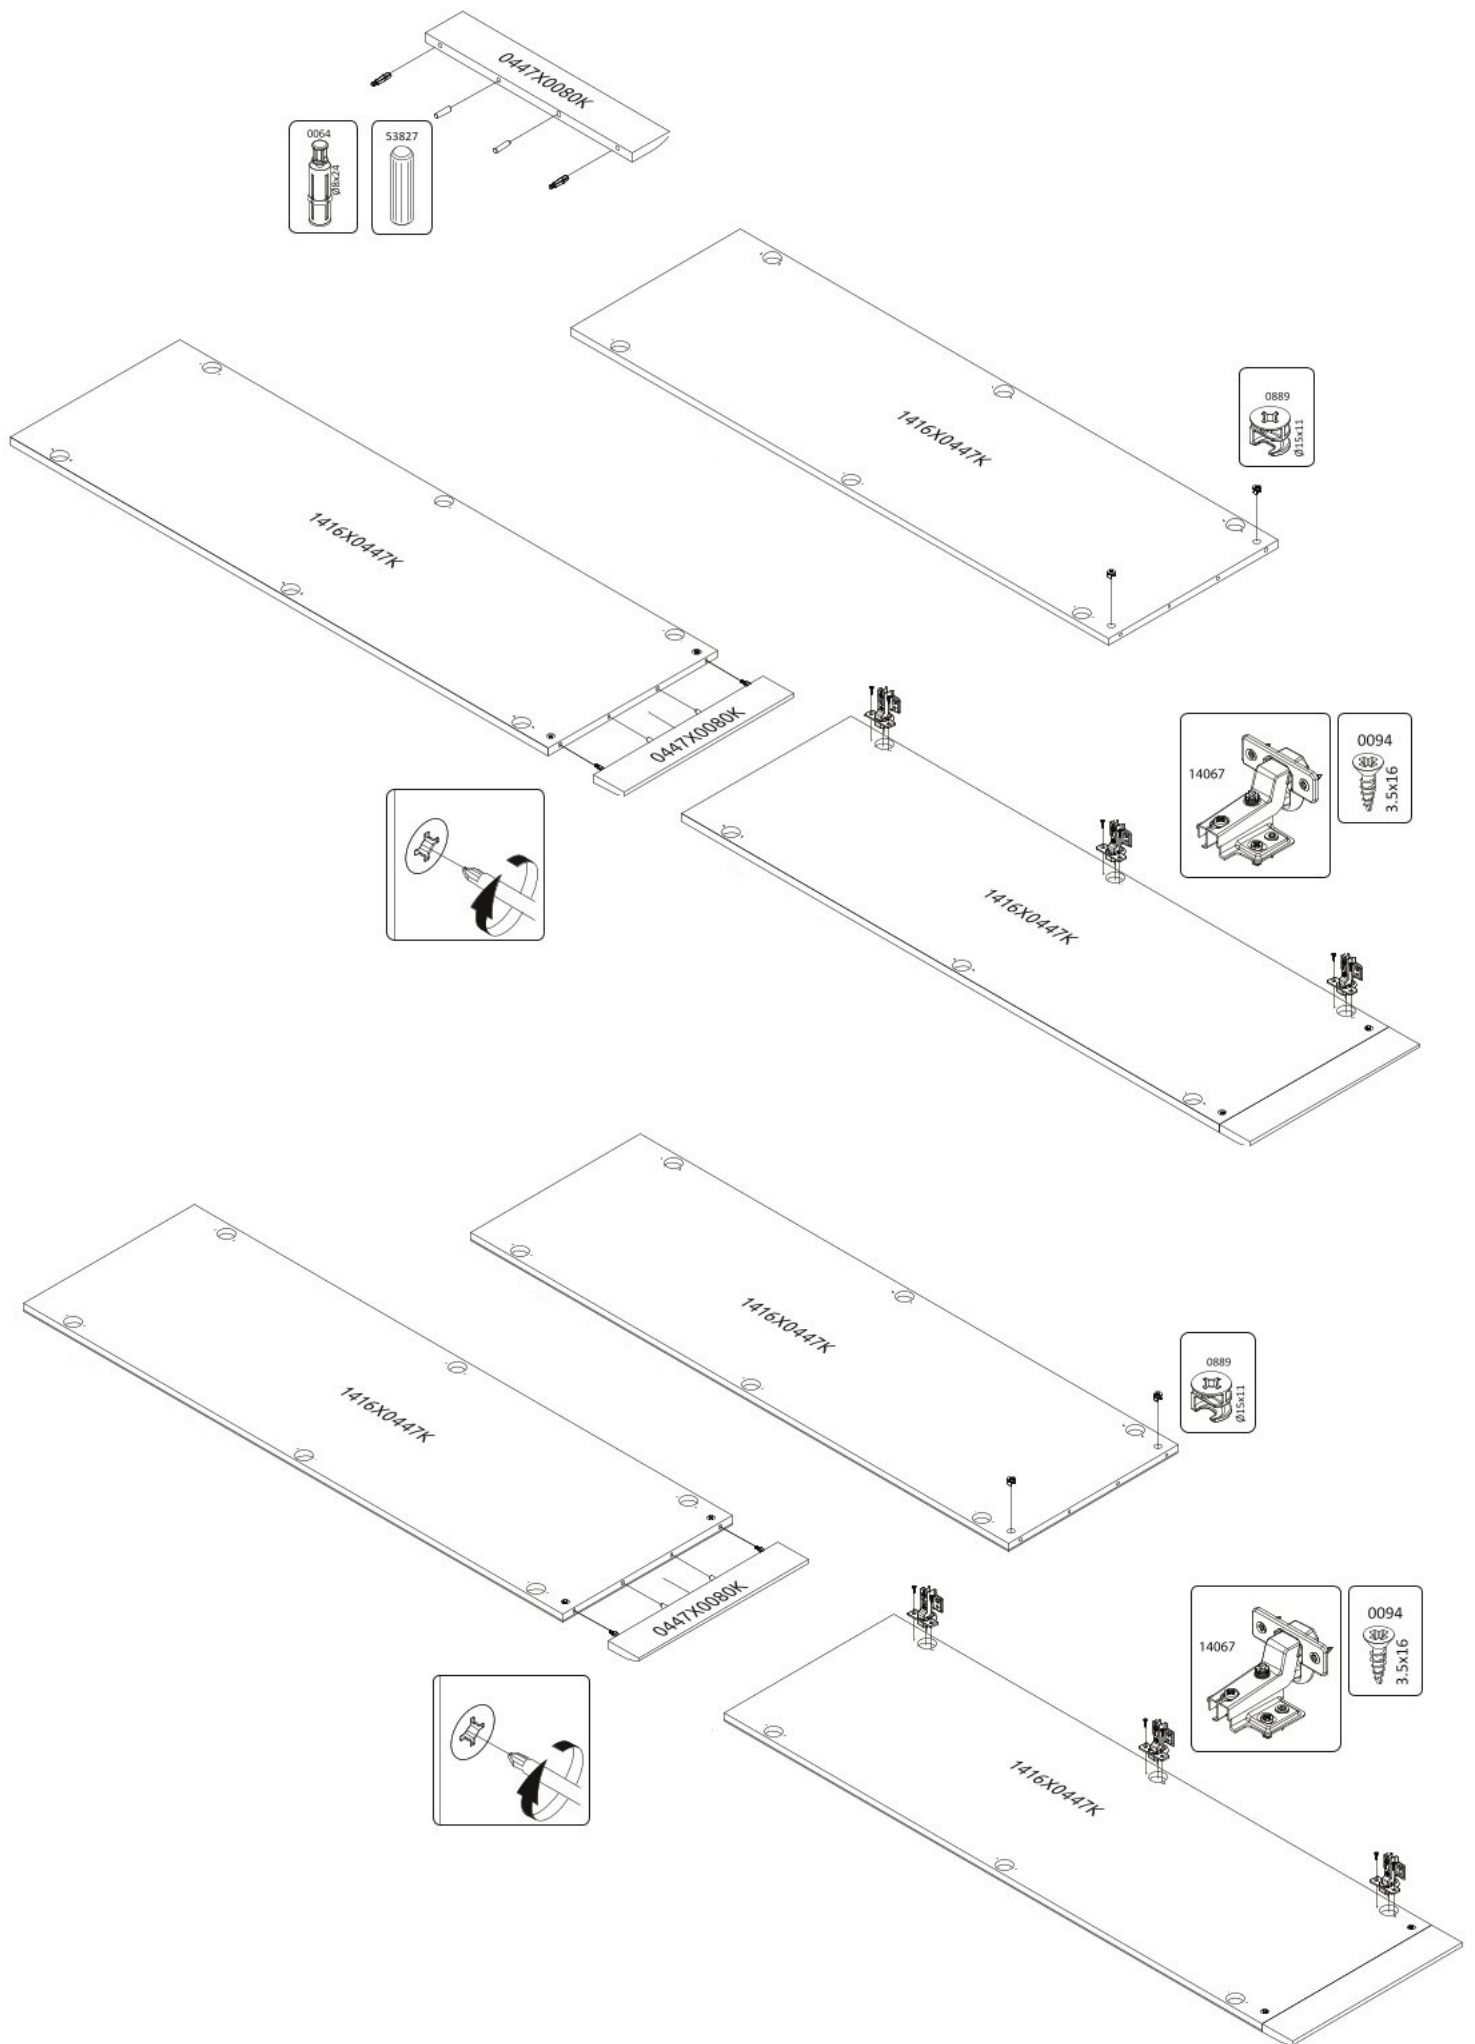

Šestidveřová šatní skříň s LED osvětlením ARTEMISIA

0 5 10 15 20 25 30 35 40 45 50 55 60 65 70 75 80

Šestidveřová šatní skříň s 2 LED osvětlením

Šestidveřová šatní skříň
se 2 zrcadly a LED osvětlením

Šestidveřová šatní skříň
se 2 zrcadly a LED osvětlením

1

2

3

4

5

6

7

8

10

11

12

17

18

19

20

21