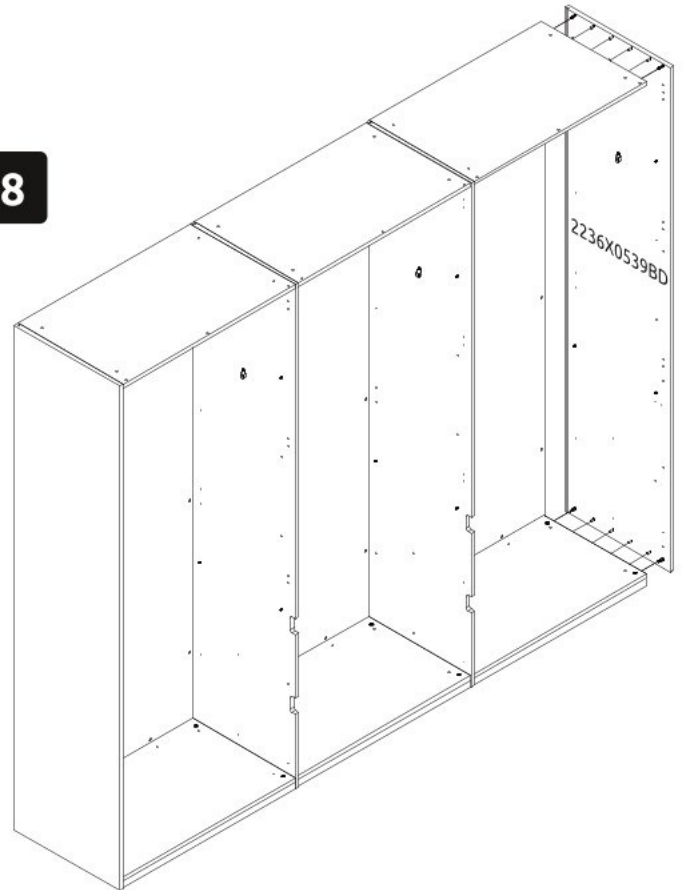

Šestidveřová šatní skříň s LED osvětlením ARTEMISIA

0 5 10 15 20 25 30 35 40 45 50 55 60 65 70 75 80

Šestidveřová šatní skříň s 2 LED osvětlením

Šestidveřová šatní skříň
se 2 zrcadly a LED osvětlením

Šestidveřová šatní skříň
se 2 zrcadly a LED osvětlením

1

2

3

4

5

6

7

8

10

11

12

17

18

19

20

21