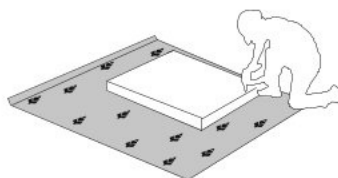

Šestidveřová šatní skříň s LED osvětlením ARTEMISIA

0 5 10 15 20 25 30 35 40 45 50 55 60 65 70 75 80

Šestidveřová šatní skříň s 2 LED osvětlením

Šestidveřová šatní skříň
se 2 zrcadly a LED osvětlením

Šestidveřová šatní skříň
se 2 zrcadly a LED osvětlením