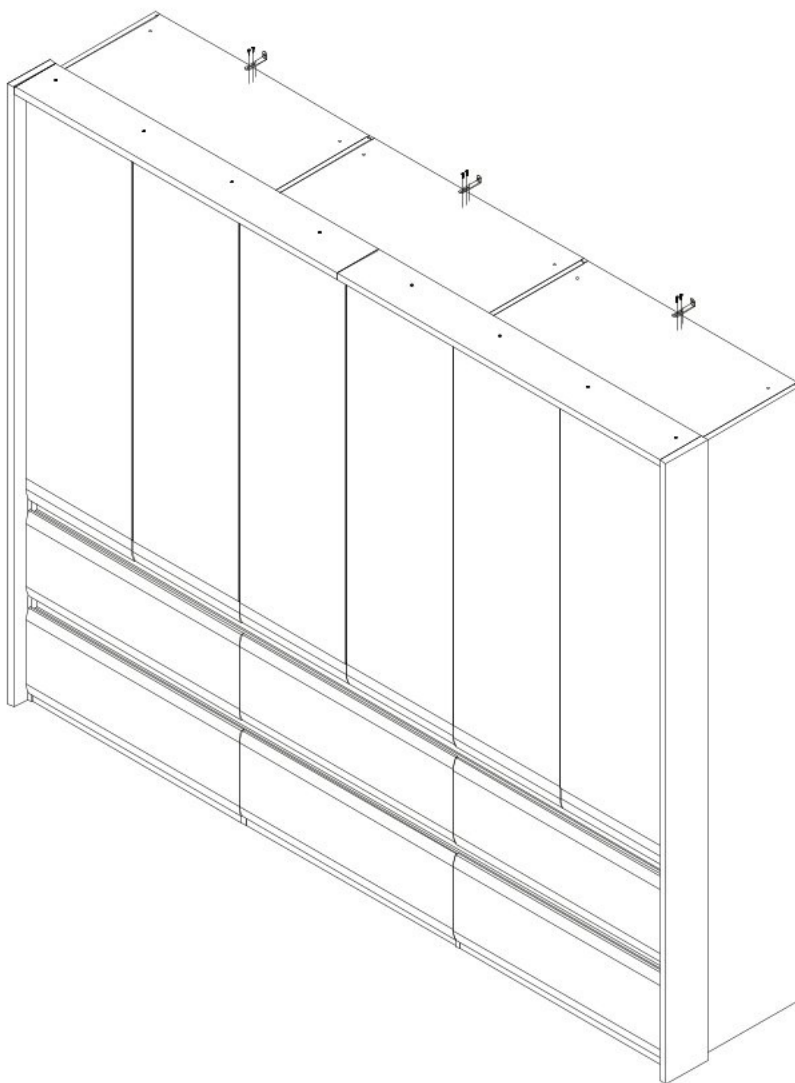

22

23

Šestidveřová šatní skříň s LED osvětlením

Šestidveřová šatní skříň se 2 zrcady a LED osvětlením

Šestidveřová šatní skříň se zrcady a LED osvětlením

РУССКИЙ

Важная информация
Внимательно прочитайте.
Сохраните эту информацию.