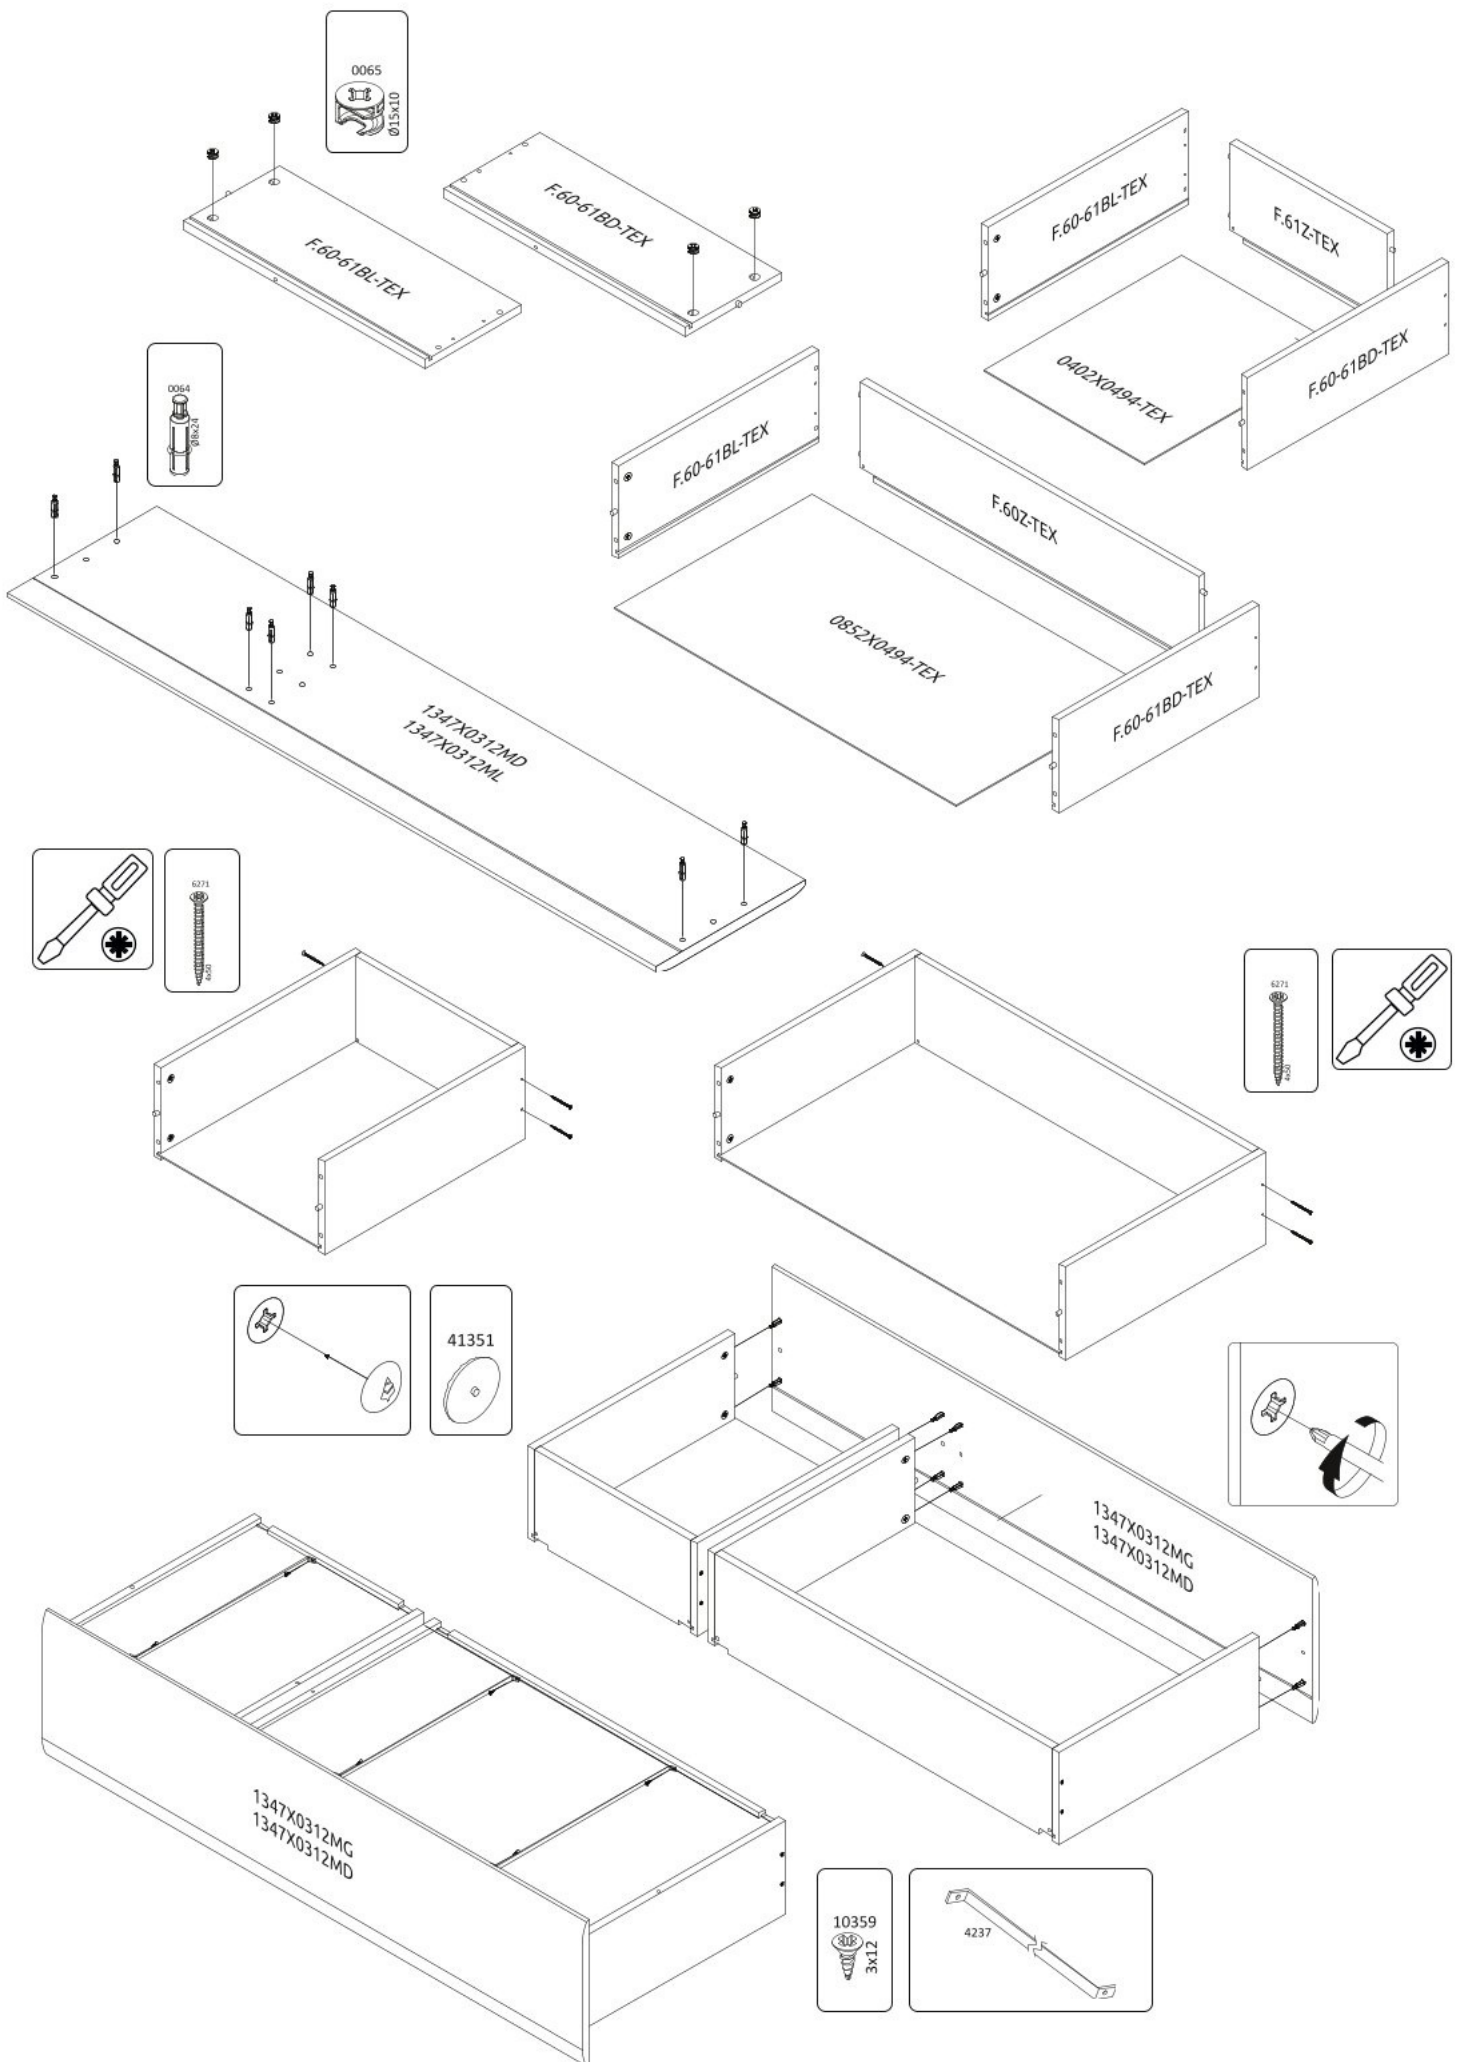

# Sedmidveřová šatní skříň s LED osvětlením ARTEMISIA

0 5 10 15 20 25 30 35 40 45 50 55 60 65 70 75 80

17.05.2023

Sedmidveřová šatní skříň  
s LED osvětlením

Sedmidveřová šatní skříň  
se 3 zrcadly a LED osvětlením

Sedmidveřová šatní skříň  
se zrcadly a LED osvětlením

1

2

3

4

10

9

11