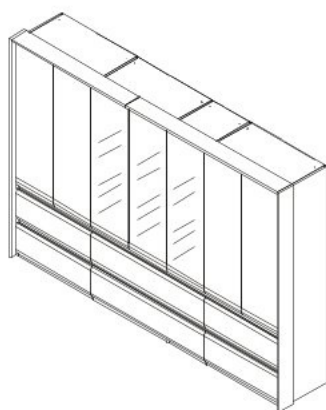

# Sedmidveřová šatní skříň s LED osvětlením ARTEMISIA

0 5 10 15 20 25 30 35 40 45 50 55 60 65 70 75 80

17.05.2023

Sedmidveřová šatní skříň  
s LED osvětlením

Sedmidveřová šatní skříň  
se 3 zrcadly a LED osvětlením

Sedmidveřová šatní skříň  
se zrcadly a LED osvětlením

1

2

3

4

10

9

11