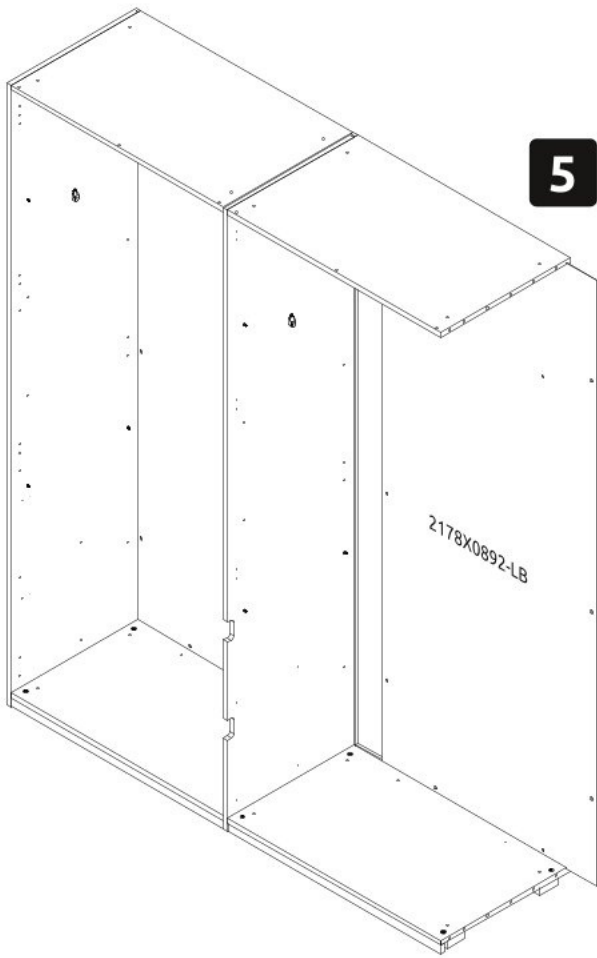

# Sedmidveřová šatní skříň s LED osvětlením ARTEMISIA

0 5 10 15 20 25 30 35 40 45 50 55 60 65 70 75 80

17.05.2023

Sedmidveřová šatní skříň  
s LED osvětlením

Sedmidveřová šatní skříň  
se 3 zrcadly a LED osvětlením

Sedmidveřová šatní skříň  
se zrcadly a LED osvětlením

1

2

3

4

10

9

11