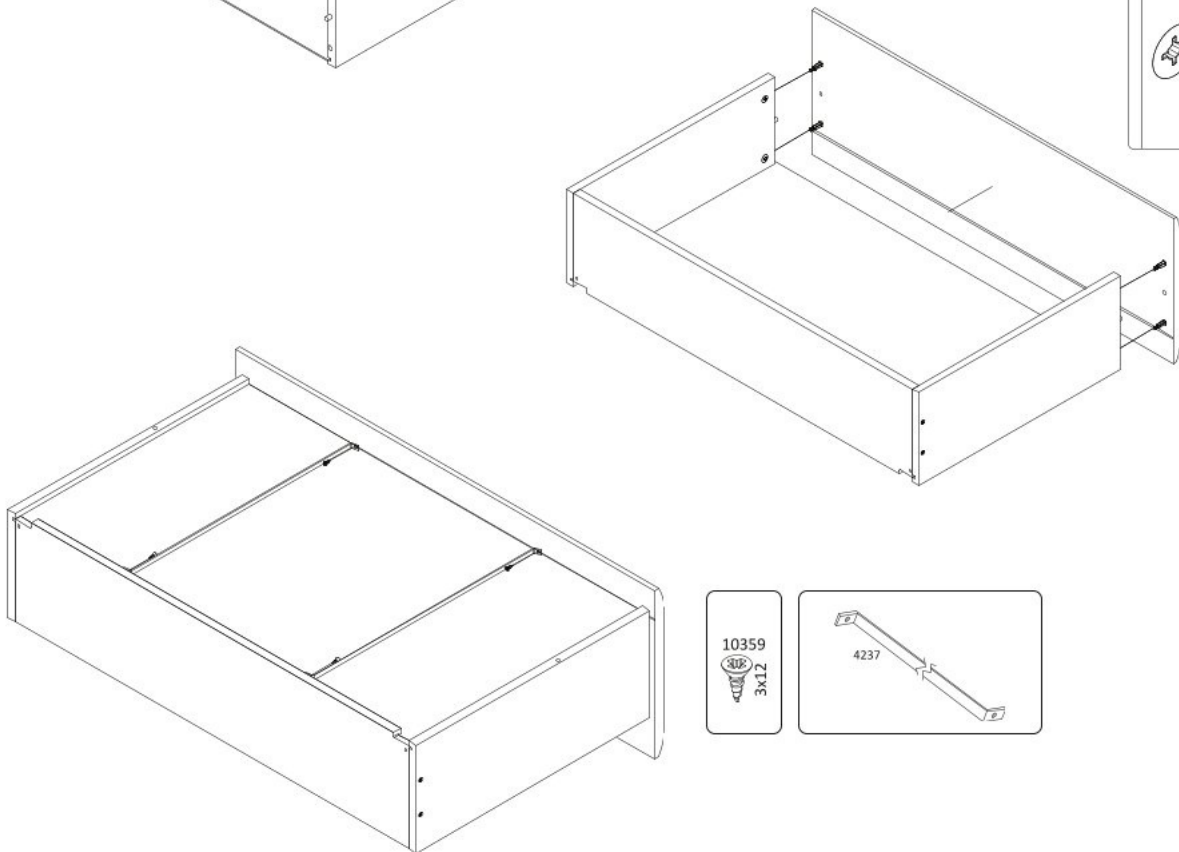

# Sedmidveřová šatní skříň s LED osvětlením ARTEMISIA

0 5 10 15 20 25 30 35 40 45 50 55 60 65 70 75 80

17.05.2023

Sedmidveřová šatní skříň  
s LED osvětlením

Sedmidveřová šatní skříň  
se 3 zrcadly a LED osvětlením

Sedmidveřová šatní skříň  
se zrcadly a LED osvětlením

1

2

3

4

10

9

11