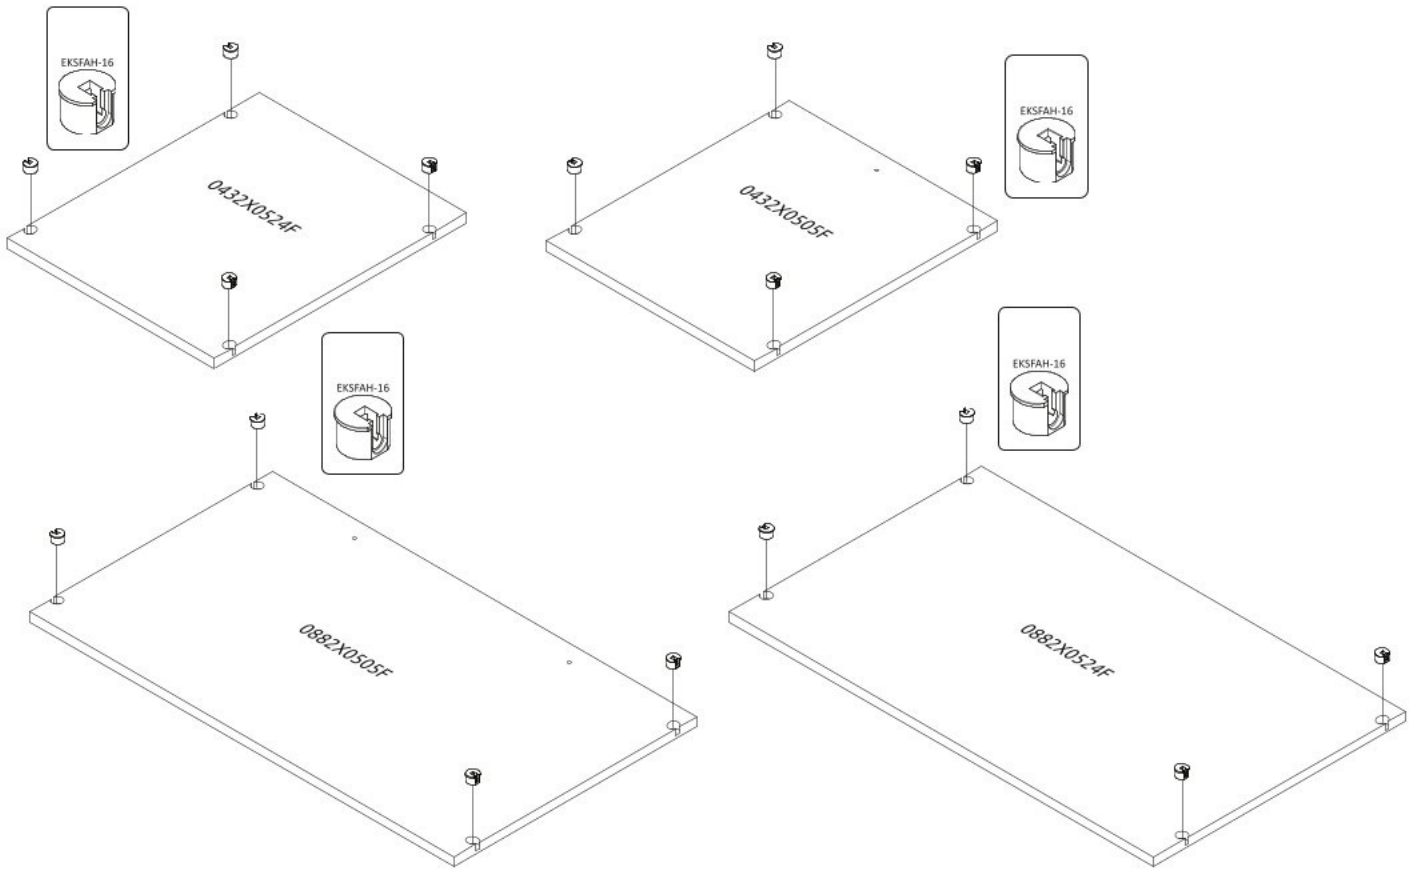

Sedmidveřová šatní skříň  
se zrcadly a LED osvětlením

1

2

3

4

10

9

11

12

13

14

15

16

17

18

19