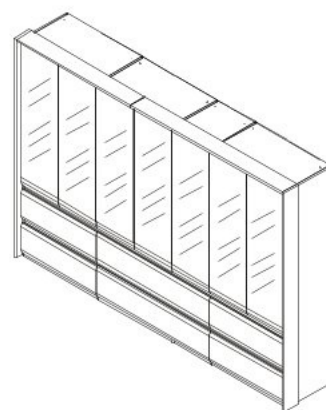

# Sedmidveřová šatní skříň s LED osvětlením ARTEMISIA

0 5 10 15 20 25 30 35 40 45 50 55 60 65 70 75 80

17.05.2023

Sedmidveřová šatní skříň  
s LED osvětlením

Sedmidveřová šatní skříň  
se 3 zrcadly a LED osvětlením

Sedmidveřová šatní skříň  
se zrcadly a LED osvětlením

1

2

3

4

10

9

11