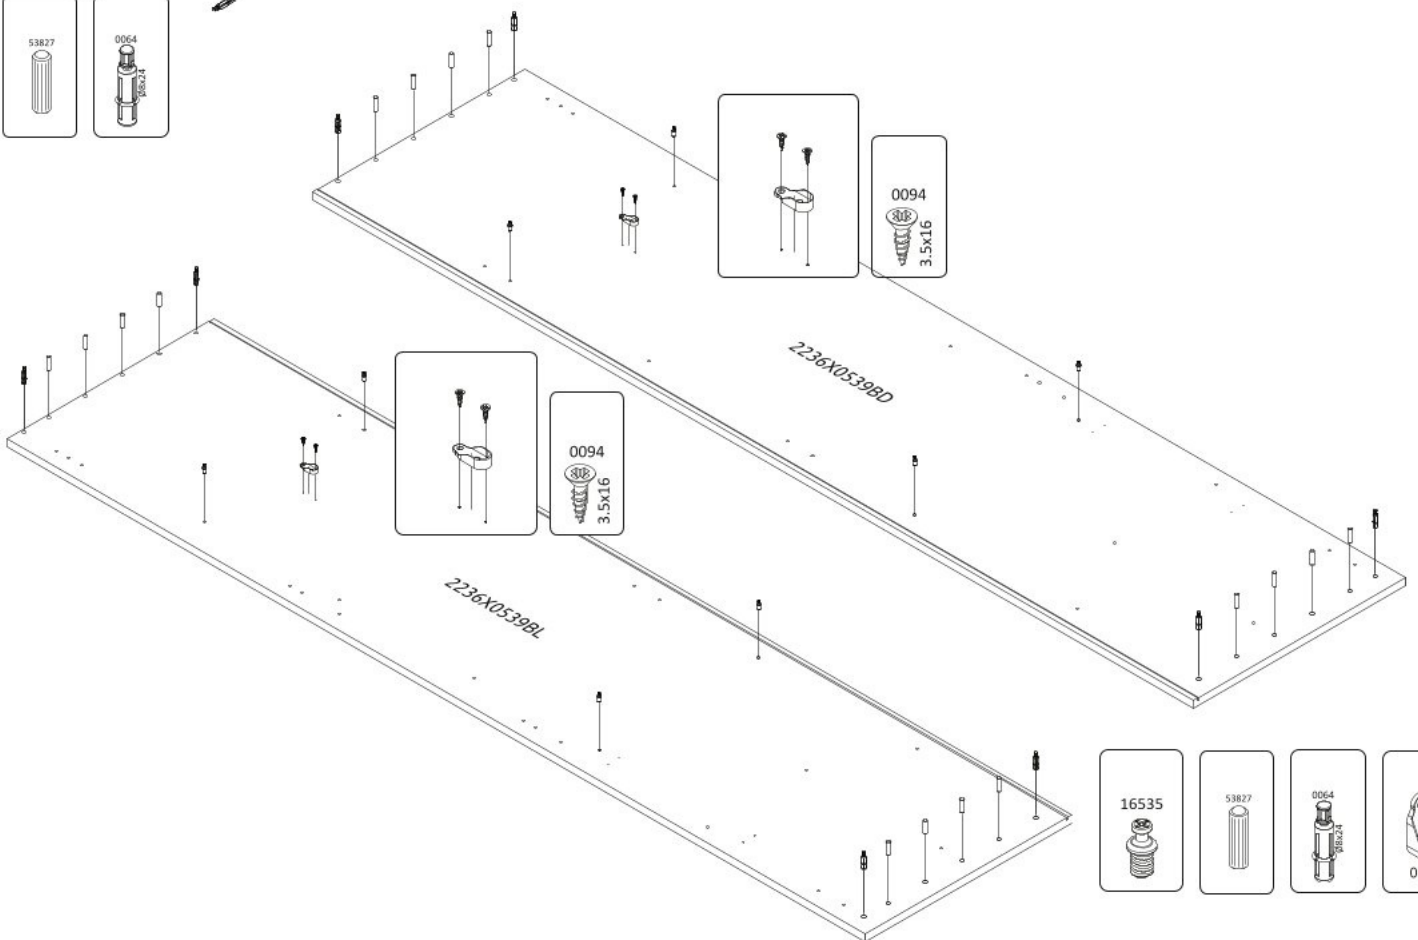

Sedmidveřová šatní skříň  
se zrcadly a LED osvětlením

1

2

3

4

10

9

11

12

13

14

15

16

17

18

19