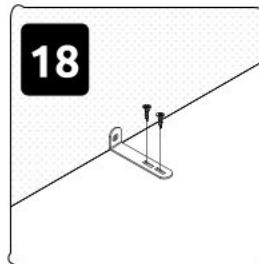

Dodatečná jednodveřová šatní skříň SALINGER

5

6

7

8

9

10

11