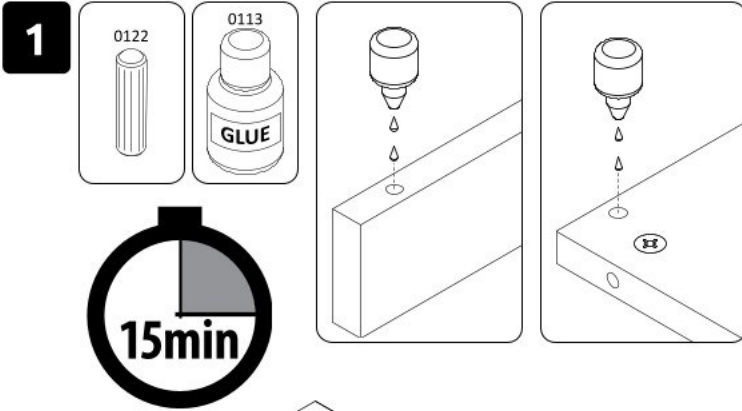

Dodatečná jednodveřová šatní skříň SALINGER

5

6

7

8

9

10

11