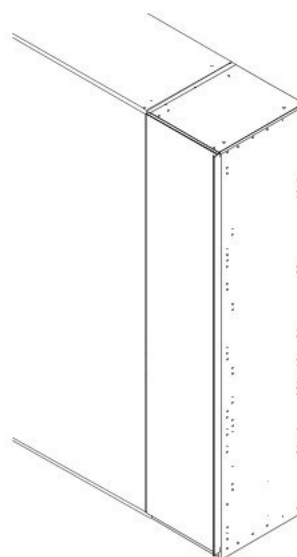

Dodatečná jednodveřová šatní skříň SALINGER

5

6

7

8

9

10

11