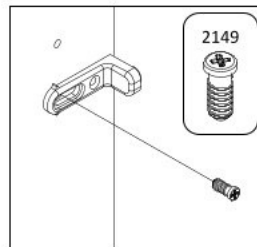

Dodatečná jednodveřová šatní skříň SALINGER

5

6

7

8

9

10

11