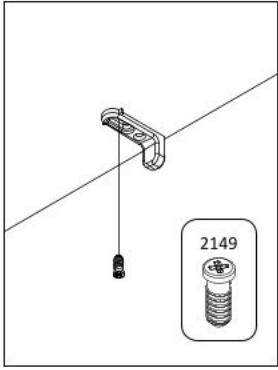

Dodatečná jednodveřová šatní skříň SALINGER

5

6

7

8

9

10

11