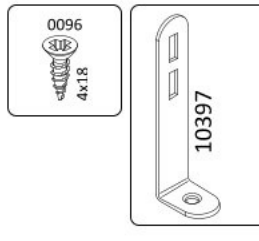

Dodatečná jednodveřová šatní skříň SALINGER

5

6

7

8

9

10

11