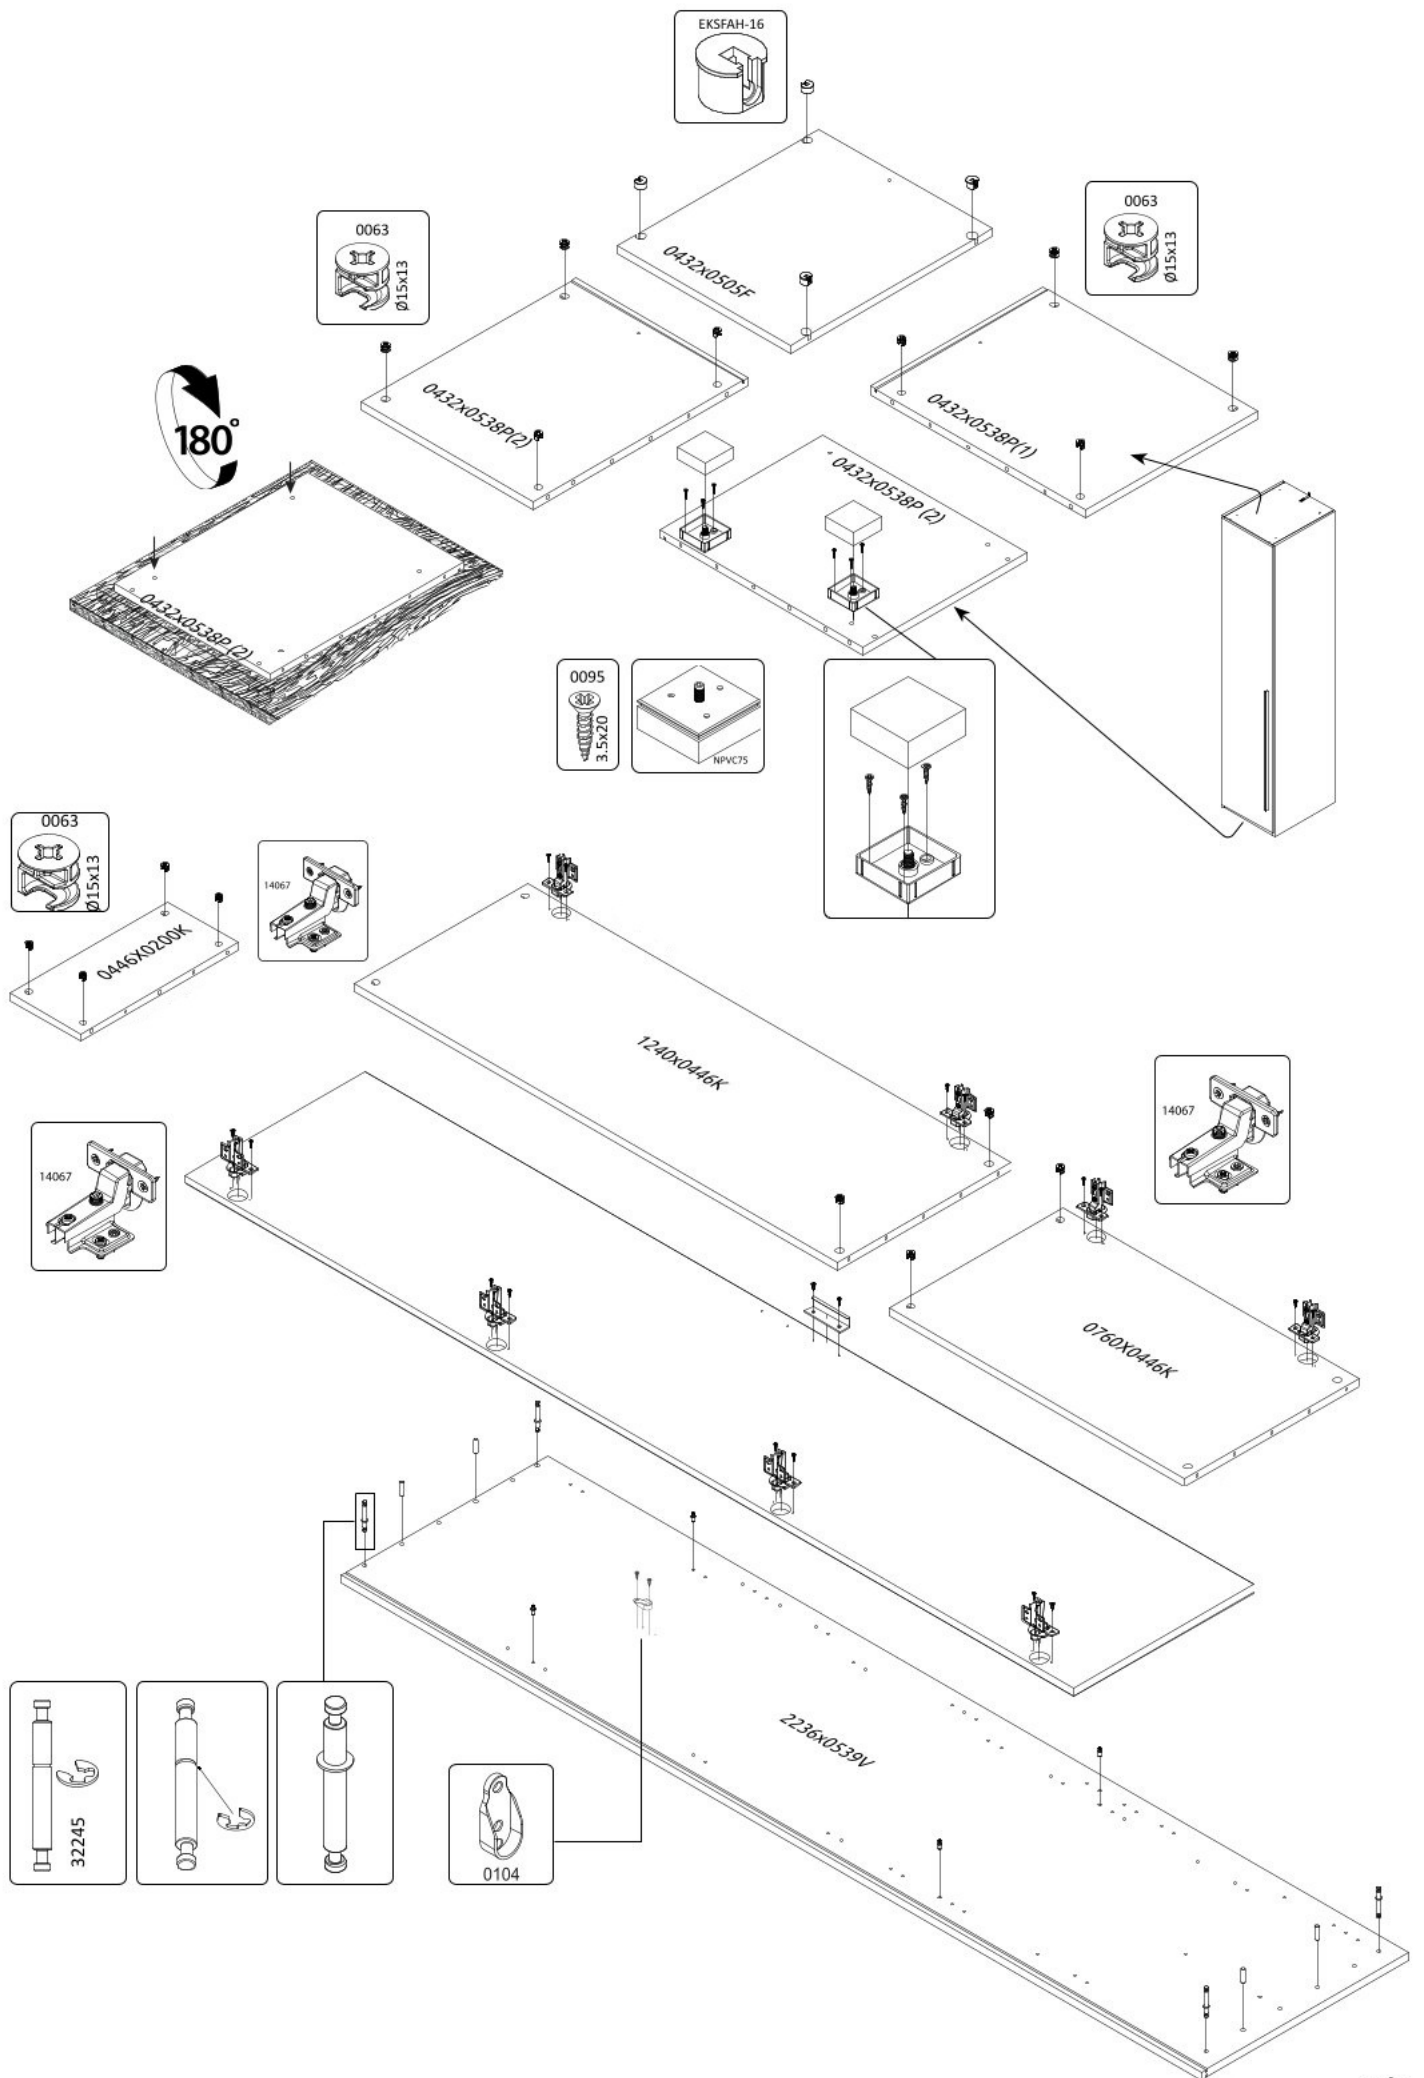

Dodatečná jednodveřová šatní skříň SALINGER

5

6

7

8

9

10

11