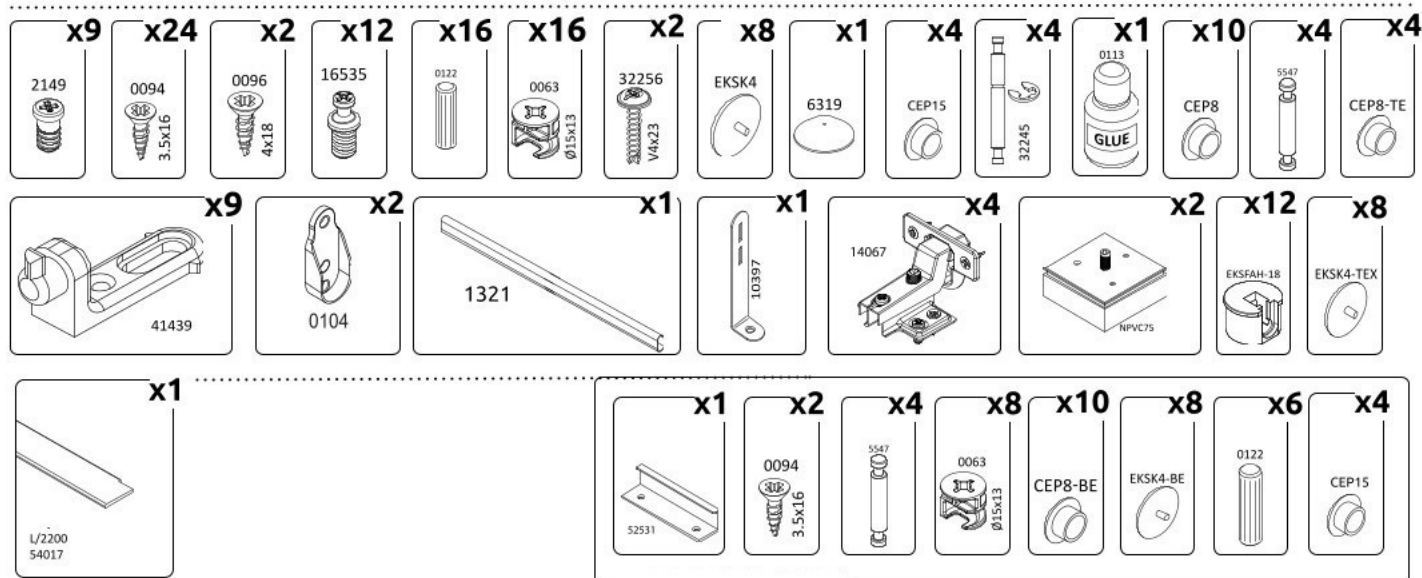

Dodatečná jednodveřová šatní skříň SALINGER

5

6

7

8

9

10

11