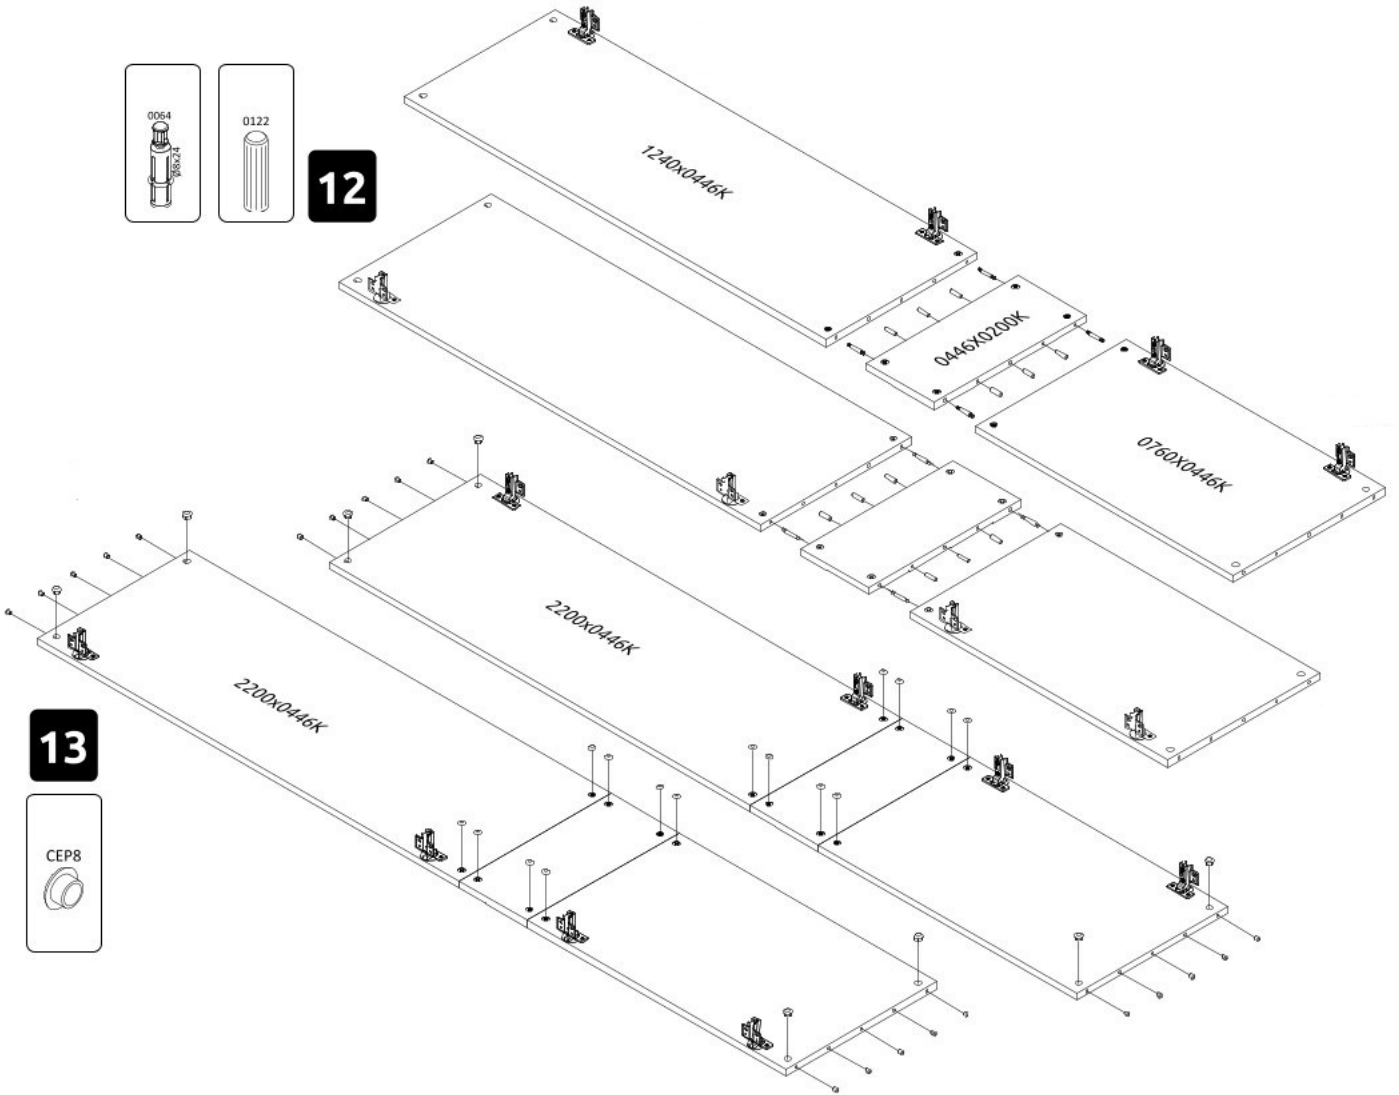

Dodatečná jednodveřová šatní skříň SALINGER

5

6

7

8

9

10

11