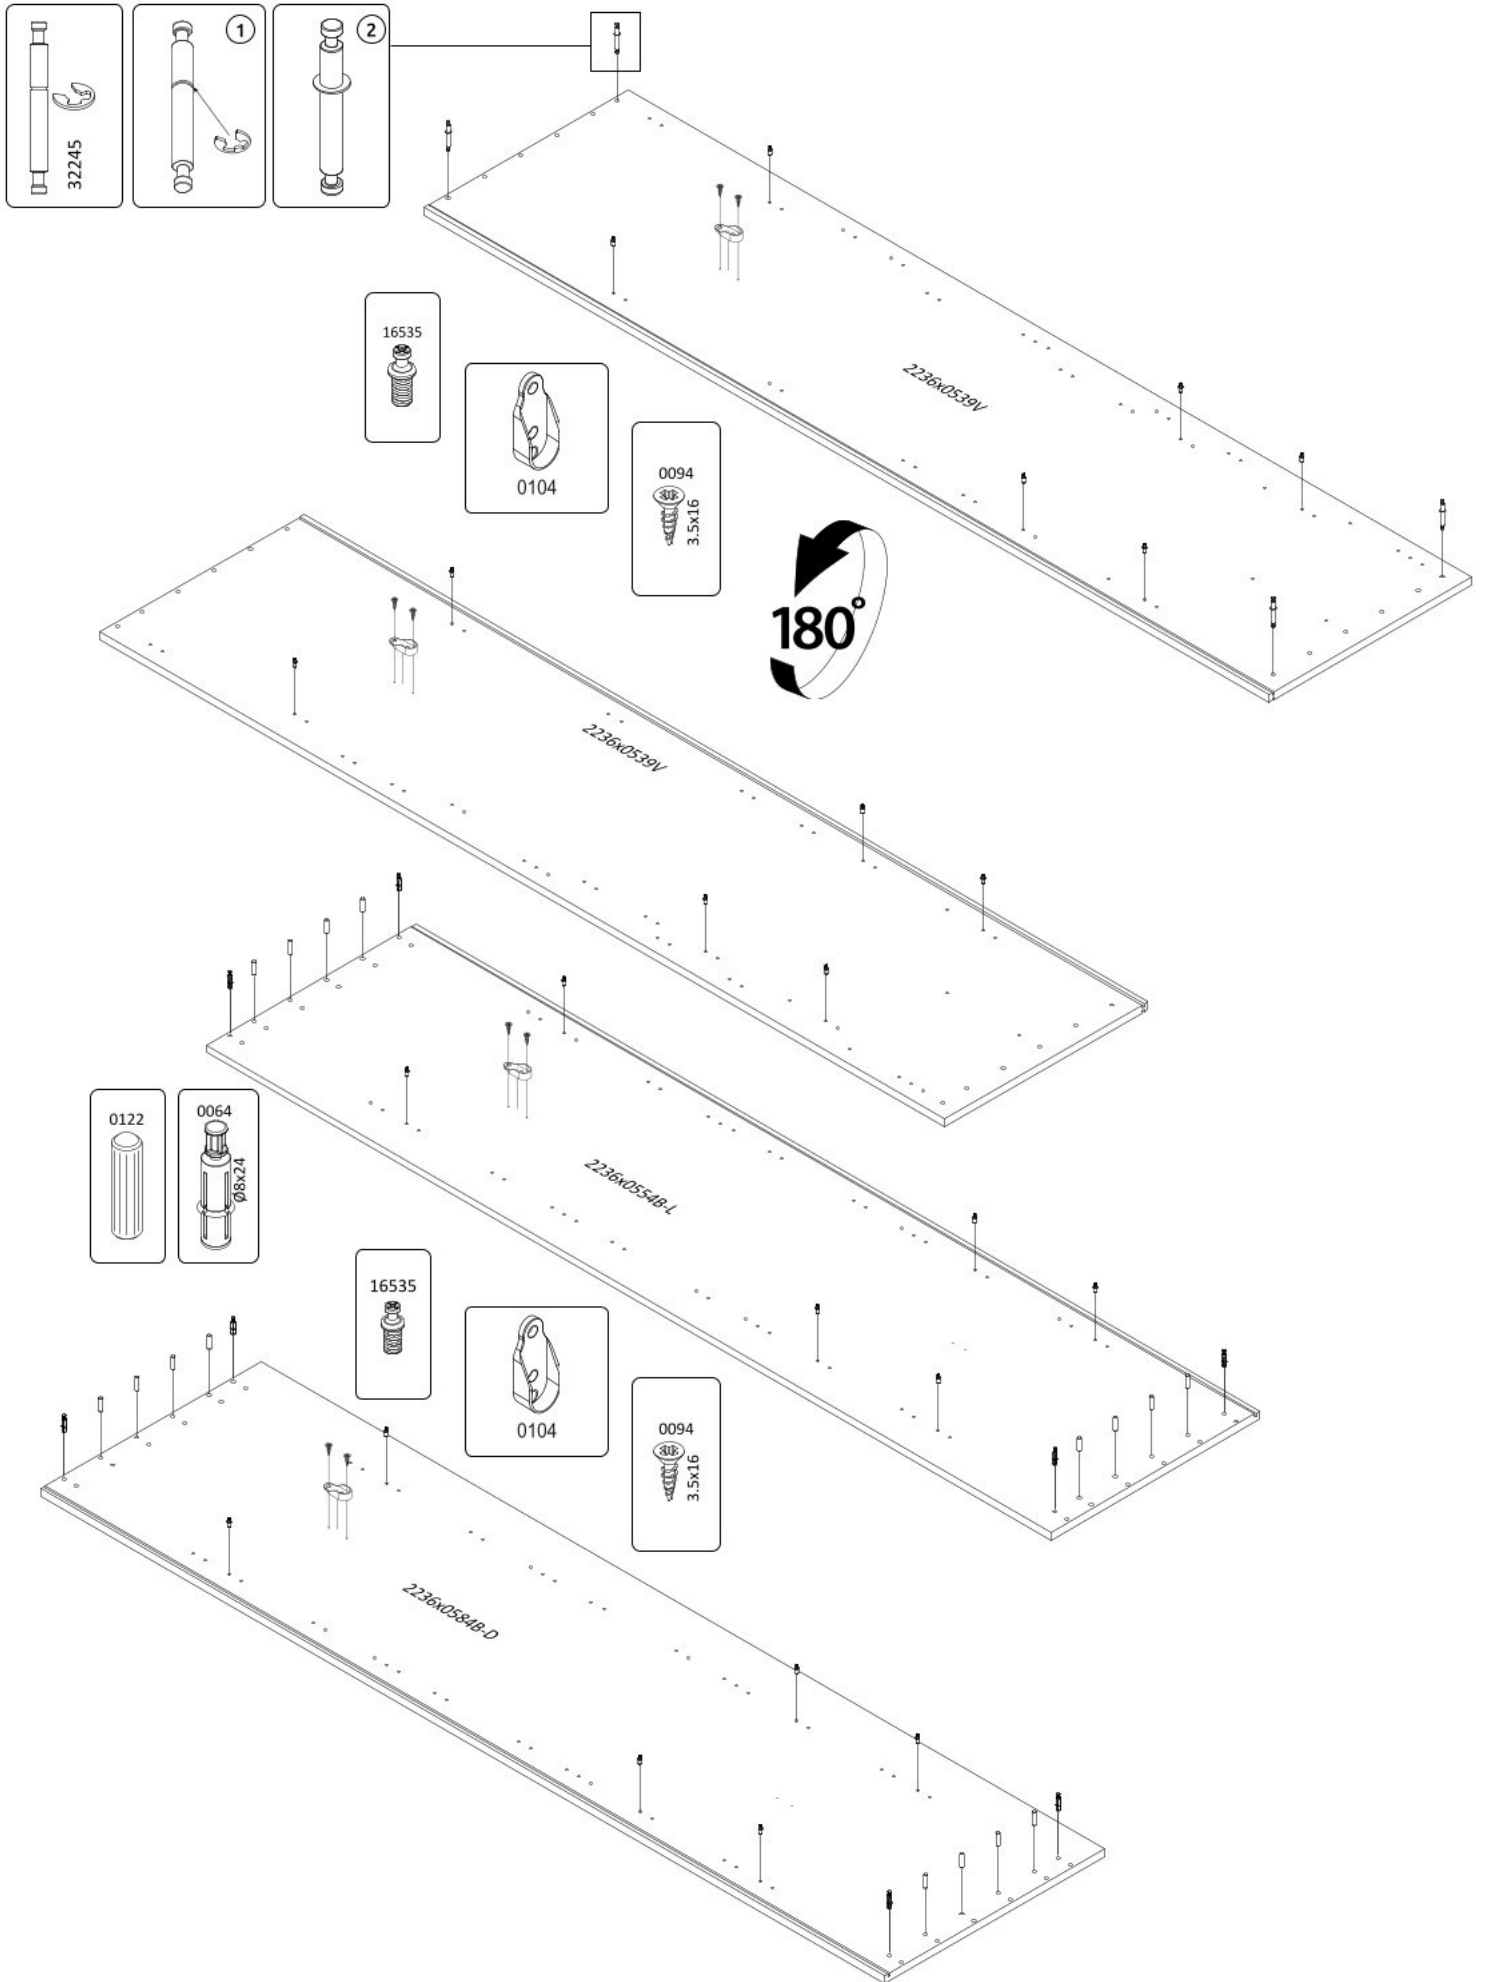

# Dvoudveřová šatní skříň s posuvnými dveřmi I SALINGER

<b>x24</b> 2149 	<b>x16</b> 0063 Ø15x13 	<b>x8</b> 0064 Ø8x24 	<b>x24</b> 16535 	<b>x16</b> 0102 	<b>x16</b> EKSK4-BE 	<b>x2</b> 2114 4x35 	<b>x56</b> 0094 3.5x16 	<b>x60</b> 31777 4.2x16 	<b>x12</b> 0096 4x18 
<b>x2</b> 7004 	<b>x4</b> 30812 	<b>x2</b> 36918 	<b>x2</b> 26102 	<b>x1</b> 46944 	<b>x1</b> 46947 	<b>x1</b> 0113 GLUE 			
<b>x1</b> 46950 	<b>x6</b> NPVC75 	<b>x1</b> 46953 							
<b>x20</b> CEP8 	<b>x24</b> FAH-16 	<b>x30</b> 0122 	<b>x4</b> 32245 						
<b>x4</b> 0104 	<b>x2</b> 10397 								
<b>x24</b> 36894 									

1

2

3

4

5

6

7

8

**9**

**10**

11

12

**13**

**14**

15

16