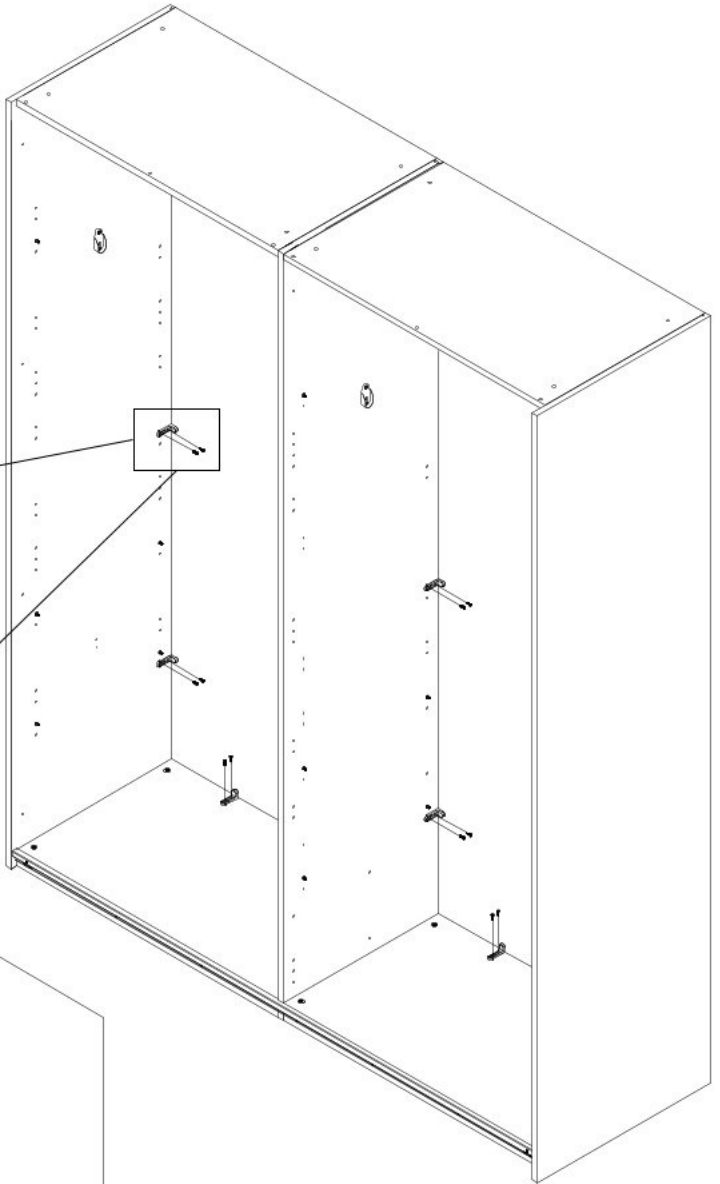

# Dvoudveřová šatní skříň s posuvnými dveřmi I SALINGER

<b>x24</b> 2149 	<b>x16</b> 0063 Ø15x13 	<b>x8</b> 0064 Ø8x24 	<b>x24</b> 16535 	<b>x16</b> 0102 	<b>x16</b> EKSK4-BE 	<b>x2</b> 2114 4x35 	<b>x56</b> 0094 3.5x16 	<b>x60</b> 31777 4.2x16 	<b>x12</b> 0096 4x18 
<b>x2</b> 7004 	<b>x4</b> 30812 	<b>x2</b> 36918 	<b>x2</b> 26102 	<b>x1</b> 46944 	<b>x1</b> 46947 	<b>x1</b> 0113 GLUE 			
<b>x1</b> 46950 	<b>x6</b> NPVC75 	<b>x1</b> 46953 							
<b>x20</b> CEP8 	<b>x24</b> FAH-16 	<b>x30</b> 0122 	<b>x4</b> 32245 						
<b>x4</b> 0104 	<b>x2</b> 10397 								
<b>x24</b> 36894 									

**9**

**10**

11

12

**13**

**14**

15

16