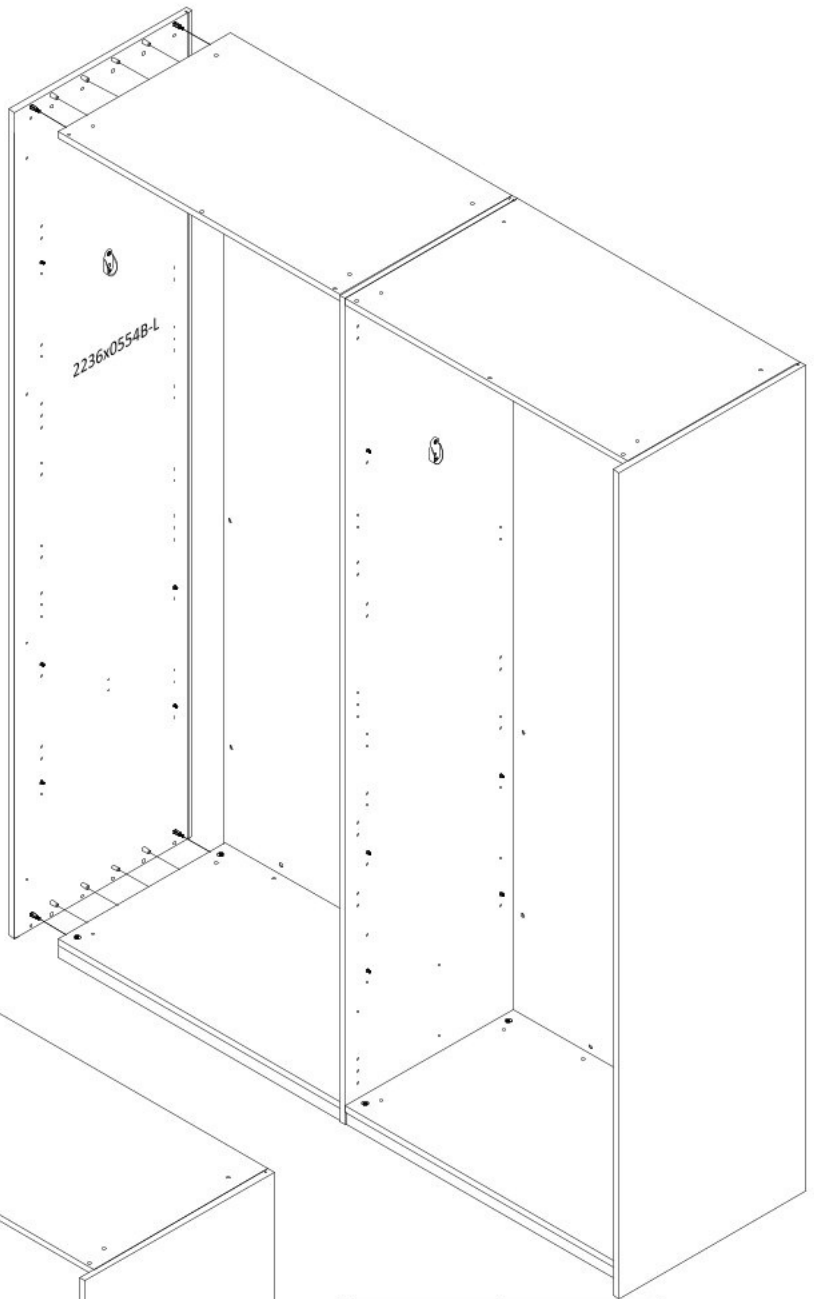

# Dvoudveřová šatní skříň s posuvnými dveřmi I SALINGER

<b>x24</b> 2149 	<b>x16</b> 0063 Ø15x13 	<b>x8</b> 0064 Ø8x24 	<b>x24</b> 16535 	<b>x16</b> 0102 	<b>x16</b> EKSK4-BE 	<b>x2</b> 2114 4x35 	<b>x56</b> 0094 3.5x16 	<b>x60</b> 31777 4.2x16 	<b>x12</b> 0096 4x18 
<b>x2</b> 7004 	<b>x4</b> 30812 	<b>x2</b> 36918 	<b>x2</b> 26102 	<b>x1</b> 46944 	<b>x1</b> 46947 	<b>x1</b> 0113 GLUE 			
<b>x1</b> 46950 	<b>x6</b> NPVC75 	<b>x1</b> 46953 							
<b>x20</b> CEP8 	<b>x24</b> FAH-16 	<b>x30</b> 0122 	<b>x4</b> 32245 						
<b>x4</b> 0104 	<b>x2</b> 10397 								
<b>x24</b> 36894 									

**9**

**10**

11

12

**13**

**14**

15

16