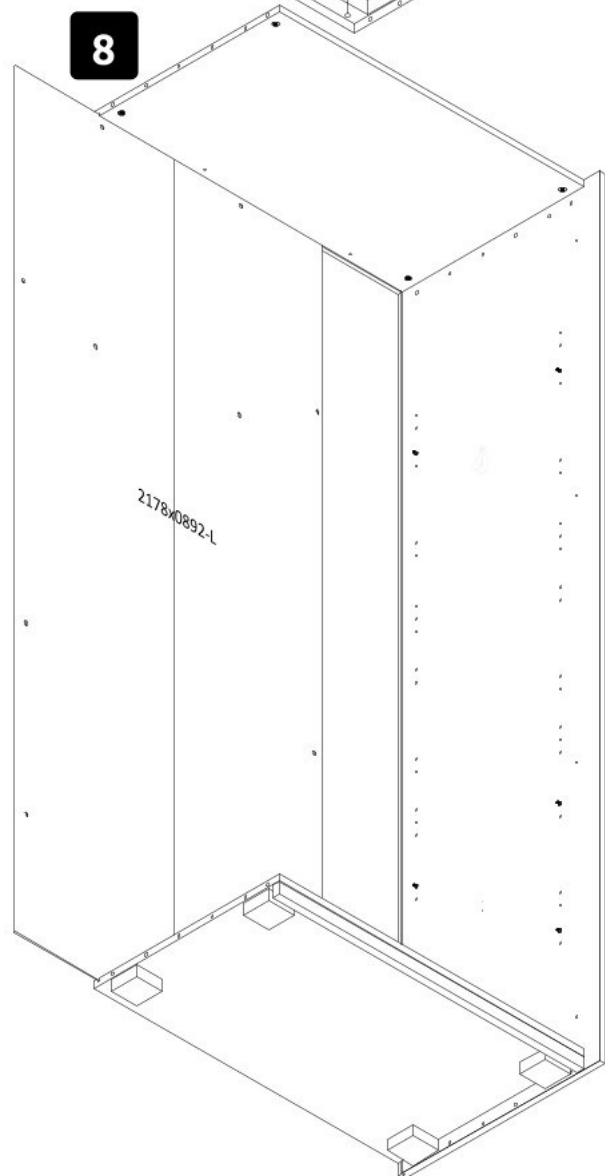

# Dvoudveřová šatní skříň s posuvnými dveřmi I SALINGER

<b>x24</b> 2149 	<b>x16</b> 0063 Ø15x13 	<b>x8</b> 0064 Ø8x24 	<b>x24</b> 16535 	<b>x16</b> 0102 	<b>x16</b> EKSK4-BE 	<b>x2</b> 2114 4x35 	<b>x56</b> 0094 3.5x16 	<b>x60</b> 31777 4.2x16 	<b>x12</b> 0096 4x18 
<b>x2</b> 7004 	<b>x4</b> 30812 	<b>x2</b> 36918 	<b>x2</b> 26102 	<b>x1</b> 46944 	<b>x1</b> 46947 	<b>x1</b> 0113 GLUE 			
<b>x1</b> 46950 	<b>x6</b> NPVC75 	<b>x1</b> 46953 							
<b>x20</b> CEP8 	<b>x24</b> FAH-16 	<b>x30</b> 0122 	<b>x4</b> 32245 						
<b>x4</b> 0104 	<b>x2</b> 10397 								
<b>x24</b> 36894 									

**9**

**10**

11

12

**13**

**14**

15

16