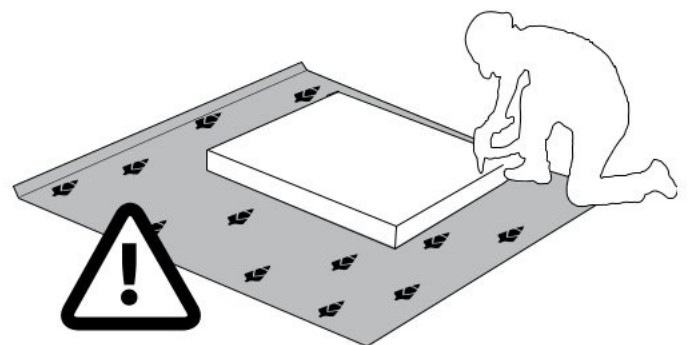

# Dvoudveřová šatní skříň s posuvnými dveřmi I SALINGER

<b>x24</b> 2149 	<b>x16</b> 0063 Ø15x13 	<b>x8</b> 0064 Ø8x24 	<b>x24</b> 16535 	<b>x16</b> 0102 	<b>x16</b> EKSK4-BE 	<b>x2</b> 2114 4x35 	<b>x56</b> 0094 3.5x16 	<b>x60</b> 31777 4.2x16 	<b>x12</b> 0096 4x18 
<b>x2</b> 7004 	<b>x4</b> 30812 	<b>x2</b> 36918 	<b>x2</b> 26102 	<b>x1</b> 46944 	<b>x1</b> 46947 	<b>x1</b> 0113 GLUE 			
<b>x1</b> 46950 	<b>x6</b> NPVC75 	<b>x1</b> 46953 							
<b>x20</b> CEP8 	<b>x24</b> FAH-16 	<b>x30</b> 0122 	<b>x4</b> 32245 						
<b>x4</b> 0104 	<b>x2</b> 10397 								
<b>x24</b> 36894 									