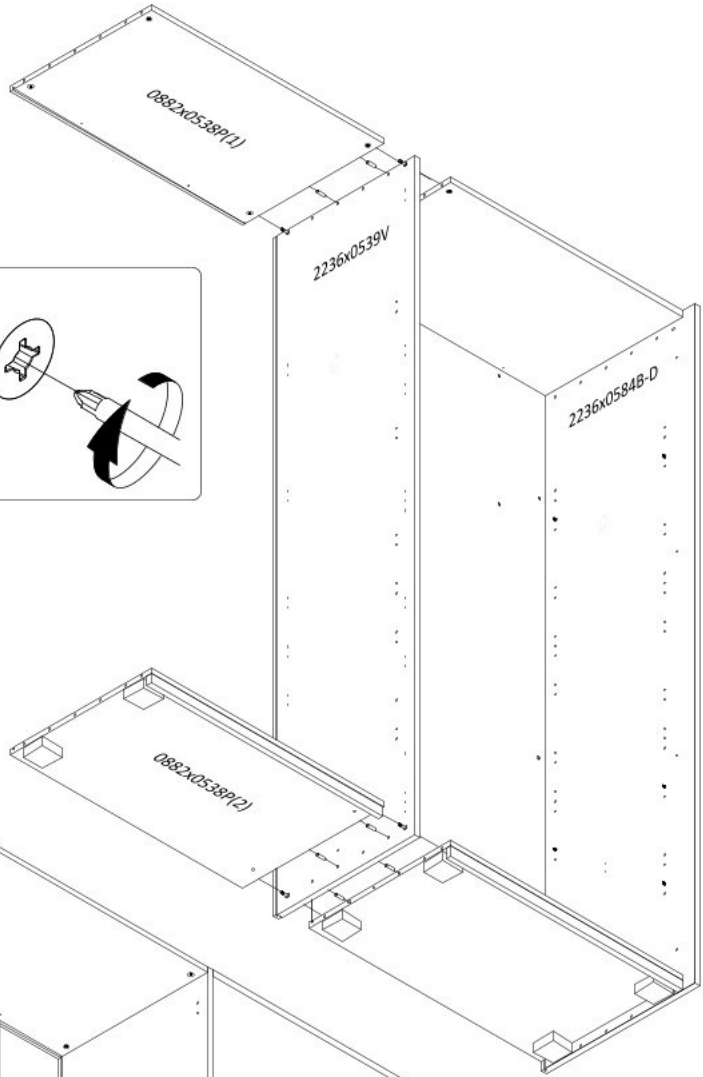

# Dvoudveřová šatní skříň s posuvnými dveřmi I SALINGER

<b>x24</b> 2149 	<b>x16</b> 0063 Ø15x13 	<b>x8</b> 0064 Ø8x24 	<b>x24</b> 16535 	<b>x16</b> 0102 	<b>x16</b> EKSK4-BE 	<b>x2</b> 2114 4x35 	<b>x56</b> 0094 3.5x16 	<b>x60</b> 31777 4.2x16 	<b>x12</b> 0096 4x18 
<b>x2</b> 7004 	<b>x4</b> 30812 	<b>x2</b> 36918 	<b>x2</b> 26102 	<b>x1</b> 46944 	<b>x1</b> 46947 	<b>x1</b> 0113 GLUE 			
<b>x1</b> 46950 	<b>x6</b> NPVC75 	<b>x1</b> 46953 							
<b>x20</b> CEP8 	<b>x24</b> FAH-16 	<b>x30</b> 0122 	<b>x4</b> 32245 						
<b>x4</b> 0104 	<b>x2</b> 10397 								
<b>x24</b> 36894 									

**9**

**10**

11

12

**13**

**14**

15

16