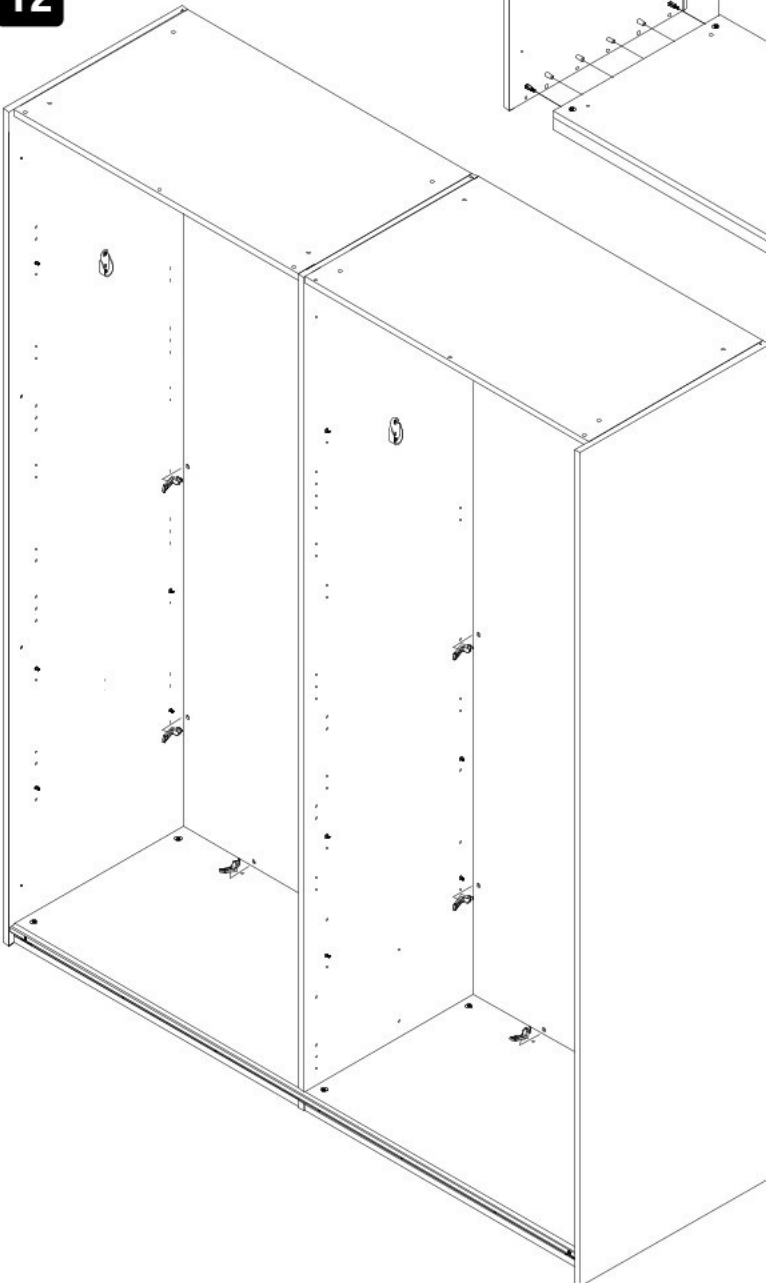

# Dvoudveřová šatní skříň s posuvnými dveřmi I SALINGER

<b>x24</b> 2149 	<b>x16</b> 0063 Ø15x13 	<b>x8</b> 0064 Ø8x24 	<b>x24</b> 16535 	<b>x16</b> 0102 	<b>x16</b> EKSK4-BE 	<b>x2</b> 2114 4x35 	<b>x56</b> 0094 3.5x16 	<b>x60</b> 31777 4.2x16 	<b>x12</b> 0096 4x18 
<b>x2</b> 7004 	<b>x4</b> 30812 	<b>x2</b> 36918 	<b>x2</b> 26102 	<b>x1</b> 46944 	<b>x1</b> 46947 	<b>x1</b> 0113 GLUE 			
<b>x1</b> 46950 	<b>x6</b> NPVC75 	<b>x1</b> 46953 							
<b>x20</b> CEP8 	<b>x24</b> FAH-16 	<b>x30</b> 0122 	<b>x4</b> 32245 						
<b>x4</b> 0104 	<b>x2</b> 10397 								
<b>x24</b> 36894 									

**9**

**10**

11

12

**13**

**14**

15

16