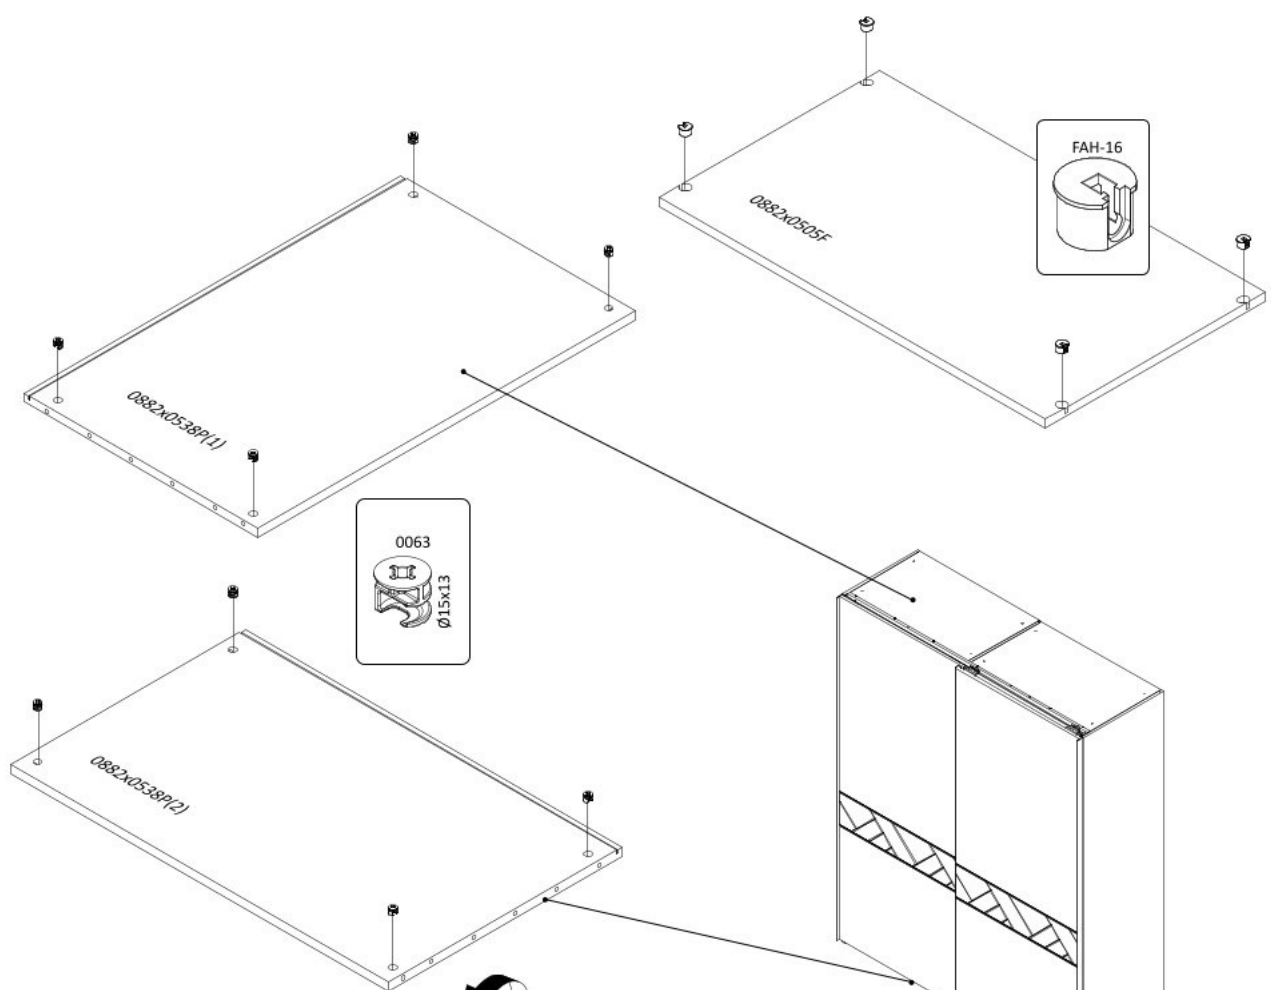

# Dvoudveřová šatní skříň s posuvnými dveřmi I SALINGER

<b>x24</b> 2149 	<b>x16</b> 0063 Ø15x13 	<b>x8</b> 0064 Ø8x24 	<b>x24</b> 16535 	<b>x16</b> 0102 	<b>x16</b> EKSK4-BE 	<b>x2</b> 2114 4x35 	<b>x56</b> 0094 3.5x16 	<b>x60</b> 31777 4.2x16 	<b>x12</b> 0096 4x18 
<b>x2</b> 7004 	<b>x4</b> 30812 	<b>x2</b> 36918 	<b>x2</b> 26102 	<b>x1</b> 46944 	<b>x1</b> 46947 	<b>x1</b> 0113 GLUE 			
<b>x1</b> 46950 	<b>x6</b> NPVC75 	<b>x1</b> 46953 							
<b>x20</b> CEP8 	<b>x24</b> FAH-16 	<b>x30</b> 0122 	<b>x4</b> 32245 						
<b>x4</b> 0104 	<b>x2</b> 10397 								
<b>x24</b> 36894 									

**9**

**10**

11

12

**13**

**14**

15

16