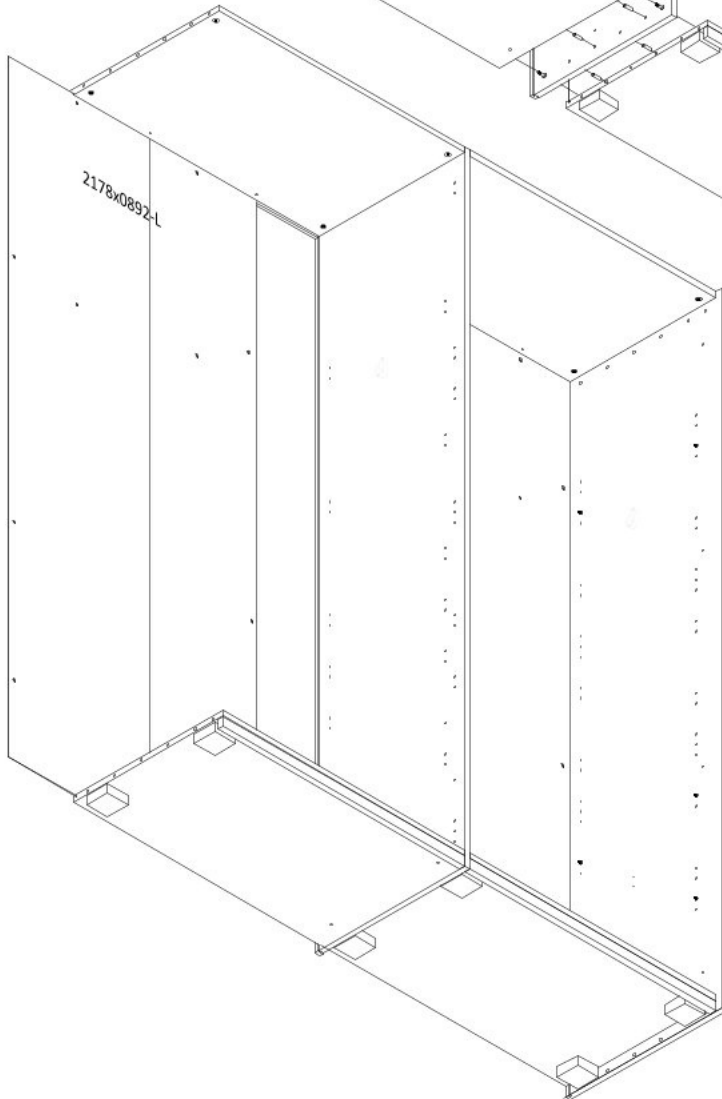

# Dvoudveřová šatní skříň s posuvnými dveřmi I SALINGER

<b>x24</b> 2149 	<b>x16</b> 0063 Ø15x13 	<b>x8</b> 0064 Ø8x24 	<b>x24</b> 16535 	<b>x16</b> 0102 	<b>x16</b> EKSK4-BE 	<b>x2</b> 2114 4x35 	<b>x56</b> 0094 3.5x16 	<b>x60</b> 31777 4.2x16 	<b>x12</b> 0096 4x18 
<b>x2</b> 7004 	<b>x4</b> 30812 	<b>x2</b> 36918 	<b>x2</b> 26102 	<b>x1</b> 46944 	<b>x1</b> 46947 	<b>x1</b> 0113 GLUE 			
<b>x1</b> 46950 	<b>x6</b> NPVC75 	<b>x1</b> 46953 							
<b>x20</b> CEP8 	<b>x24</b> FAH-16 	<b>x30</b> 0122 	<b>x4</b> 32245 						
<b>x4</b> 0104 	<b>x2</b> 10397 								
<b>x24</b> 36894 									

**9**

**10**

11

12

**13**

**14**

15

16