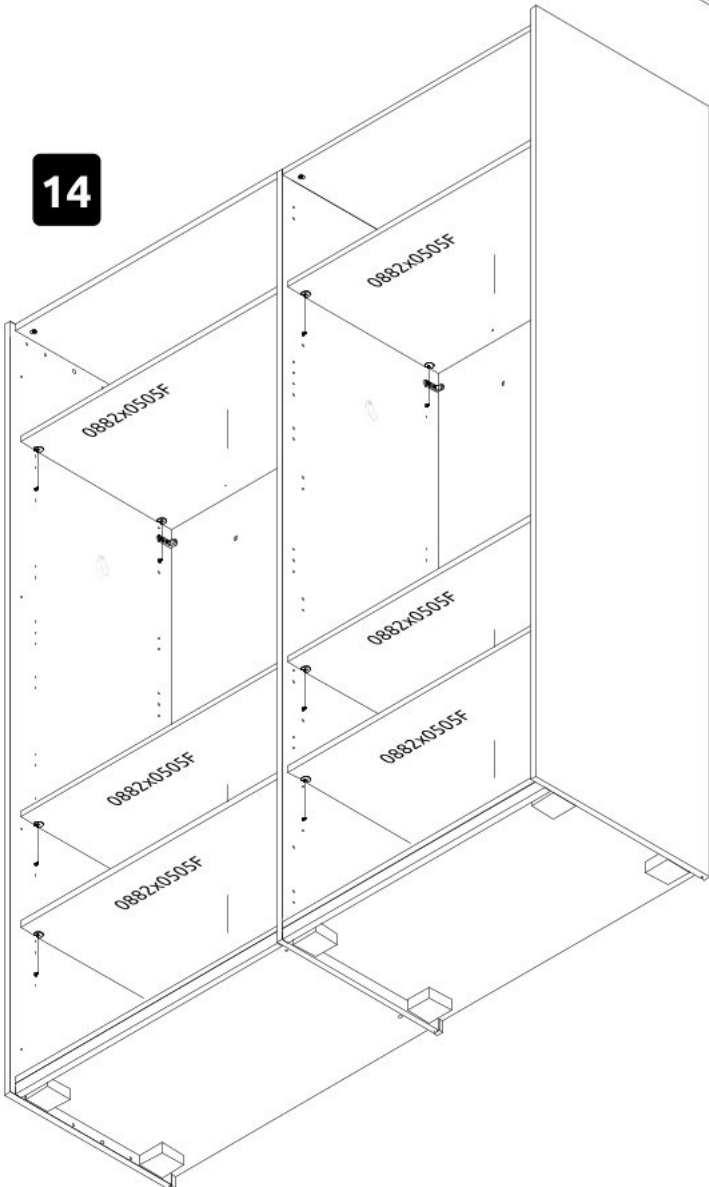

# Dvoudveřová šatní skříň s posuvnými dveřmi I SALINGER

<b>x24</b> 2149 	<b>x16</b> 0063 Ø15x13 	<b>x8</b> 0064 Ø8x24 	<b>x24</b> 16535 	<b>x16</b> 0102 	<b>x16</b> EKSK4-BE 	<b>x2</b> 2114 4x35 	<b>x56</b> 0094 3.5x16 	<b>x60</b> 31777 4.2x16 	<b>x12</b> 0096 4x18 
<b>x2</b> 7004 	<b>x4</b> 30812 	<b>x2</b> 36918 	<b>x2</b> 26102 	<b>x1</b> 46944 	<b>x1</b> 46947 	<b>x1</b> 0113 GLUE 			
<b>x1</b> 46950 	<b>x6</b> NPVC75 	<b>x1</b> 46953 							
<b>x20</b> CEP8 	<b>x24</b> FAH-16 	<b>x30</b> 0122 	<b>x4</b> 32245 						
<b>x4</b> 0104 	<b>x2</b> 10397 								
<b>x24</b> 36894 									

**9**

**10**

11

12

**13**

**14**

15

16