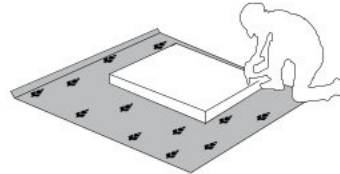

# Dvoudveřová šatní skříň s posuvnými dveřmi I SALINGER

<b>x24</b> 2149 	<b>x16</b> 0063 Ø15x13 	<b>x8</b> 0064 Ø8x24 	<b>x24</b> 16535 	<b>x16</b> 0102 	<b>x16</b> EKSK4-BE 	<b>x2</b> 2114 4x35 	<b>x56</b> 0094 3.5x16 	<b>x60</b> 31777 4.2x16 	<b>x12</b> 0096 4x18 
<b>x2</b> 7004 	<b>x4</b> 30812 	<b>x2</b> 36918 	<b>x2</b> 26102 	<b>x1</b> 46944 	<b>x1</b> 46947 	<b>x1</b> 0113 GLUE 			
<b>x1</b> 46950 	<b>x6</b> NPVC75 	<b>x1</b> 46953 							
<b>x20</b> CEP8 	<b>x24</b> FAH-16 	<b>x30</b> 0122 	<b>x4</b> 32245 						
<b>x4</b> 0104 	<b>x2</b> 10397 								
<b>x24</b> 36894 									