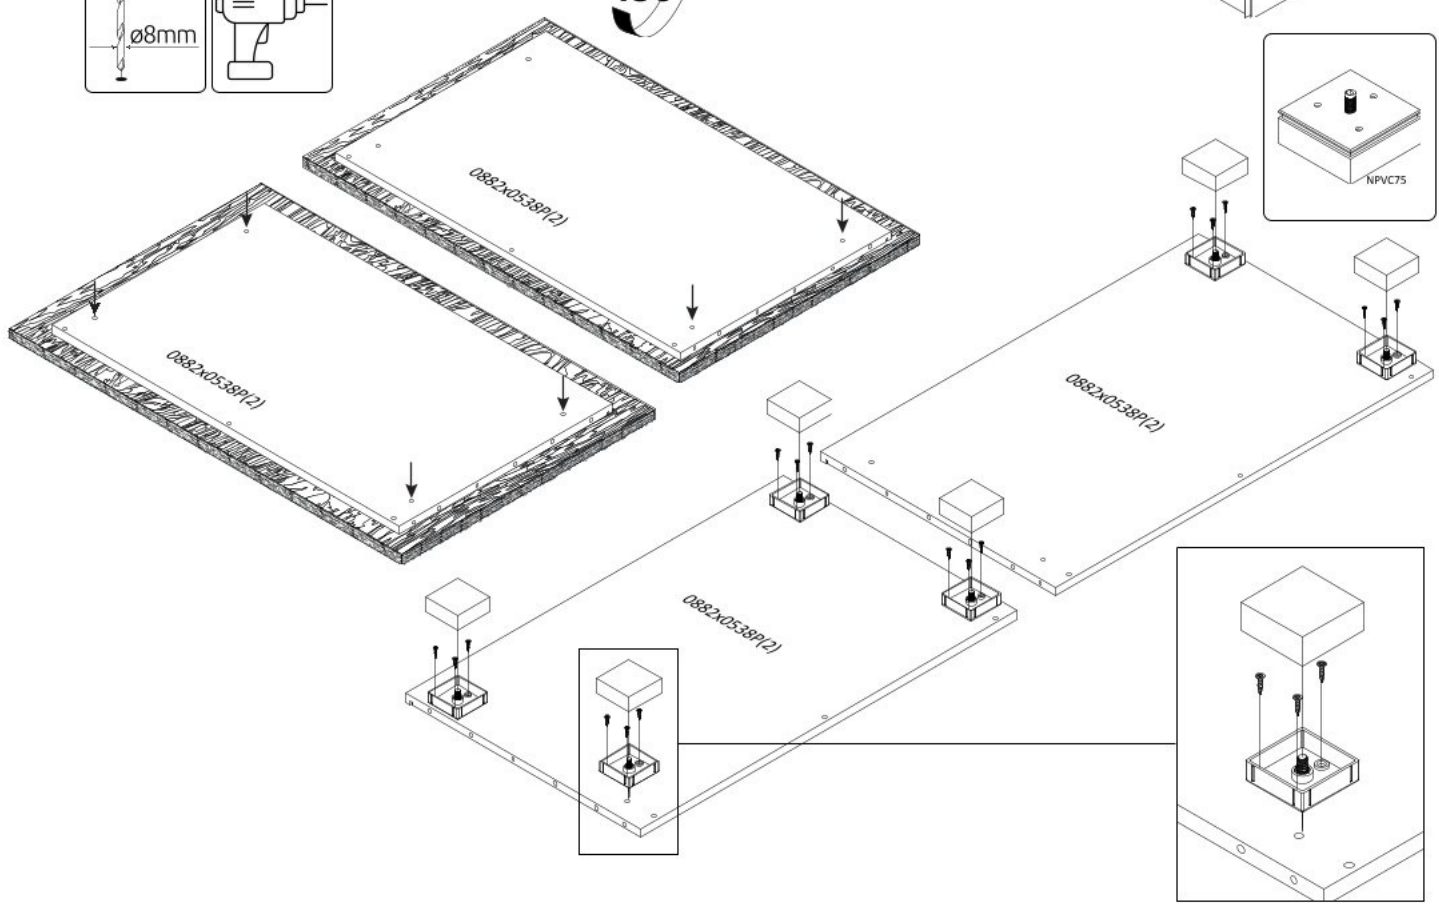

# Dvoudveřová šatní skříň s posuvnými dveřmi I SALINGER

<b>x24</b> 2149 	<b>x16</b> 0063 Ø15x13 	<b>x8</b> 0064 Ø8x24 	<b>x24</b> 16535 	<b>x16</b> 0102 	<b>x16</b> EKSK4-BE 	<b>x2</b> 2114 4x35 	<b>x56</b> 0094 3.5x16 	<b>x60</b> 31777 4.2x16 	<b>x12</b> 0096 4x18 
<b>x2</b> 7004 	<b>x4</b> 30812 	<b>x2</b> 36918 	<b>x2</b> 26102 	<b>x1</b> 46944 	<b>x1</b> 46947 	<b>x1</b> 0113 GLUE 			
<b>x1</b> 46950 	<b>x6</b> NPVC75 	<b>x1</b> 46953 							
<b>x20</b> CEP8 	<b>x24</b> FAH-16 	<b>x30</b> 0122 	<b>x4</b> 32245 						
<b>x4</b> 0104 	<b>x2</b> 10397 								
<b>x24</b> 36894 									