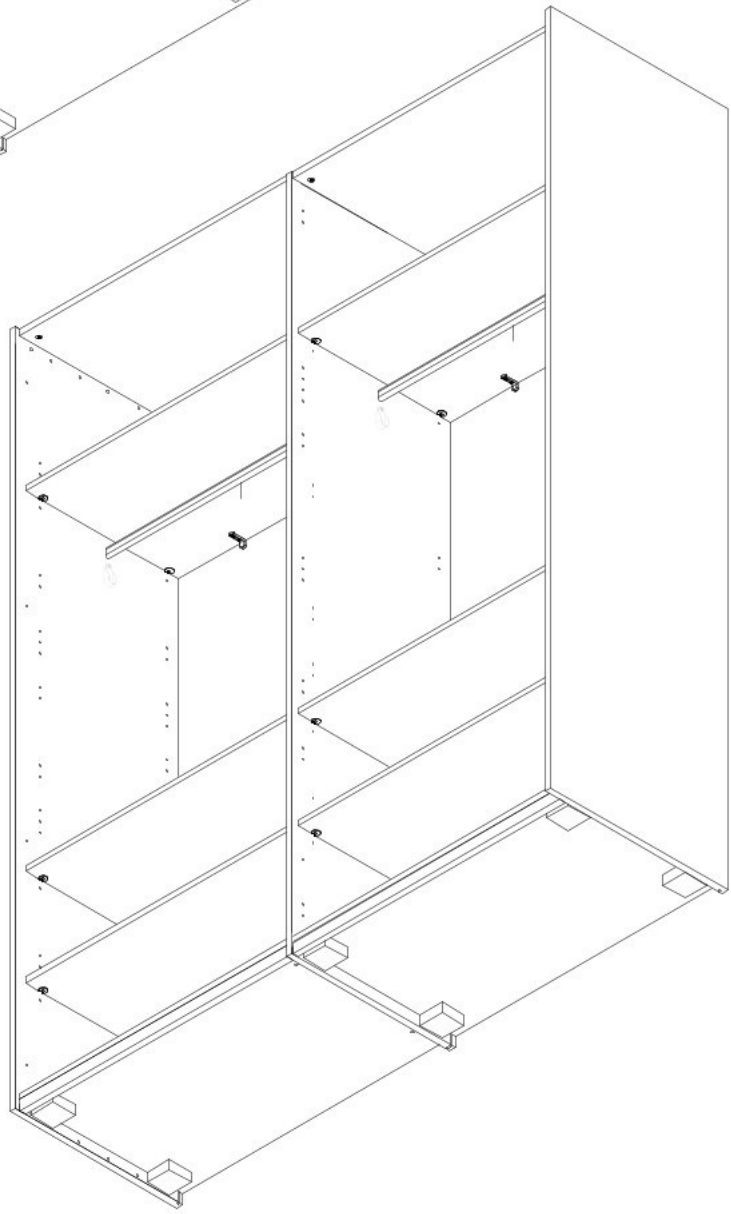

# Dvoudveřová šatní skříň s posuvnými dveřmi I SALINGER

<b>x24</b> 2149 	<b>x16</b> 0063 Ø15x13 	<b>x8</b> 0064 Ø8x24 	<b>x24</b> 16535 	<b>x16</b> 0102 	<b>x16</b> EKSK4-BE 	<b>x2</b> 2114 4x35 	<b>x56</b> 0094 3.5x16 	<b>x60</b> 31777 4.2x16 	<b>x12</b> 0096 4x18 
<b>x2</b> 7004 	<b>x4</b> 30812 	<b>x2</b> 36918 	<b>x2</b> 26102 	<b>x1</b> 46944 	<b>x1</b> 46947 	<b>x1</b> 0113 GLUE 			
<b>x1</b> 46950 	<b>x6</b> NPVC75 	<b>x1</b> 46953 							
<b>x20</b> CEP8 	<b>x24</b> FAH-16 	<b>x30</b> 0122 	<b>x4</b> 32245 						
<b>x4</b> 0104 	<b>x2</b> 10397 								
<b>x24</b> 36894 									

**9**

**10**

11

12

**13**

**14**

15

16