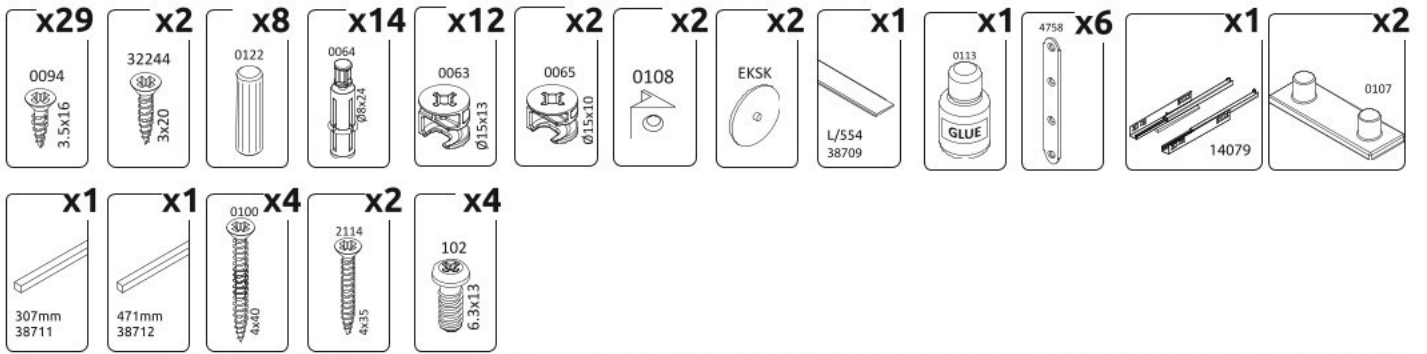

# Závěsný noční stolek ORFEA

**7**

**8**

**9**

**10**

**11**

**12**