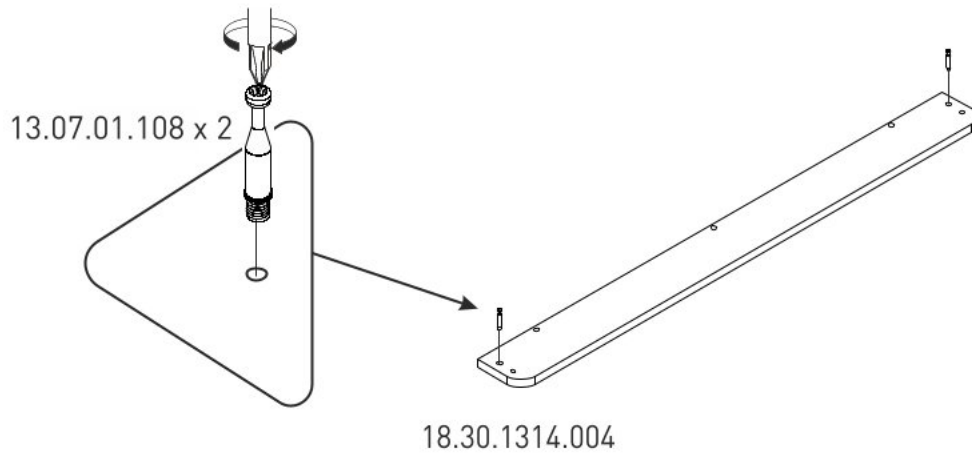

Čelo k posteli 120x200cm CODY

1/1

M6
13.07.01.108 x 8

13.07.01.110 x 8

13.01.01.383 x 8

Ø8
13.01.01.111 x 6

M6x30
13.03.01.029 x 4

13.15.01.164 x 1

18.30.1314.004 x 1

18.30.1314.201 x 1

1

2

3

4

5

6