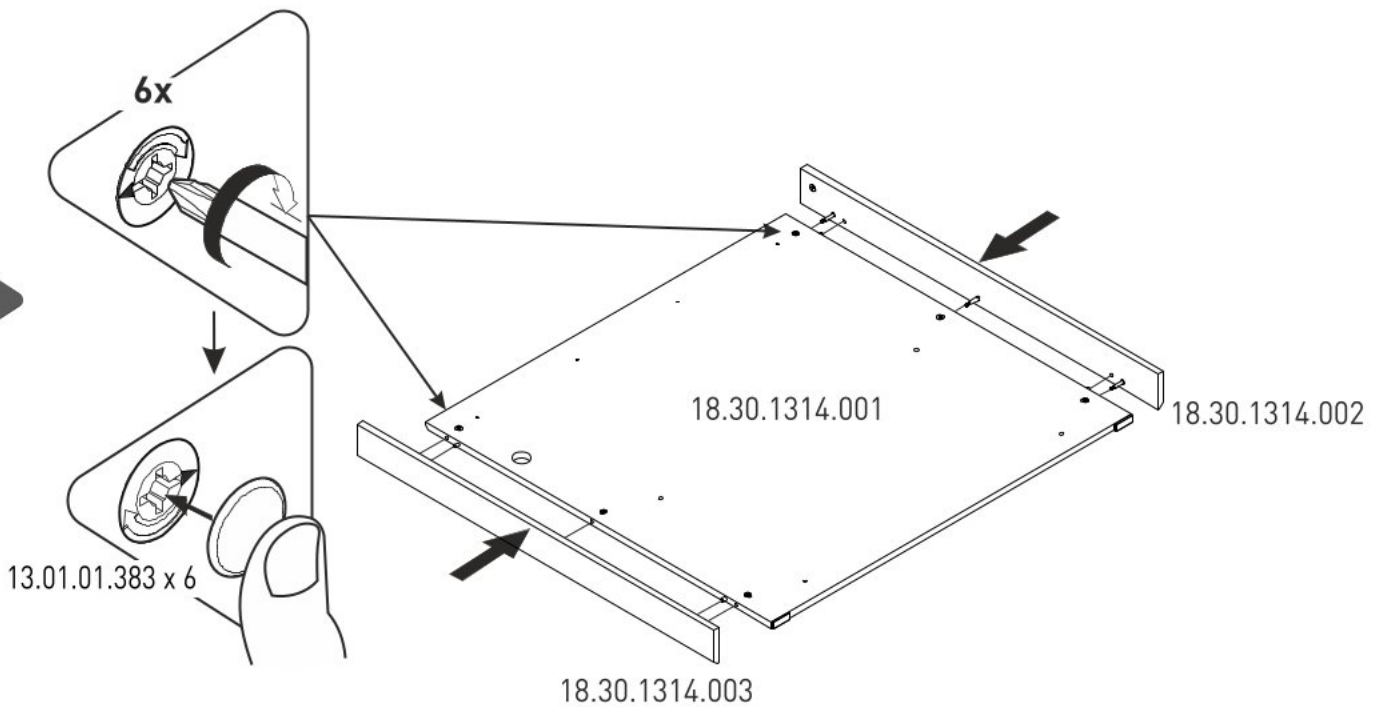

Čelo k posteli 120x200cm CODY

1/1

M6
13.07.01.108 x 8

13.07.01.110 x 8

13.01.01.383 x 8

Ø8
13.01.01.111 x 6

M6x30
13.03.01.029 x 4

13.15.01.164 x 1

18.30.1314.004 x 1

18.30.1314.201 x 1

1

2

3

4

5

6