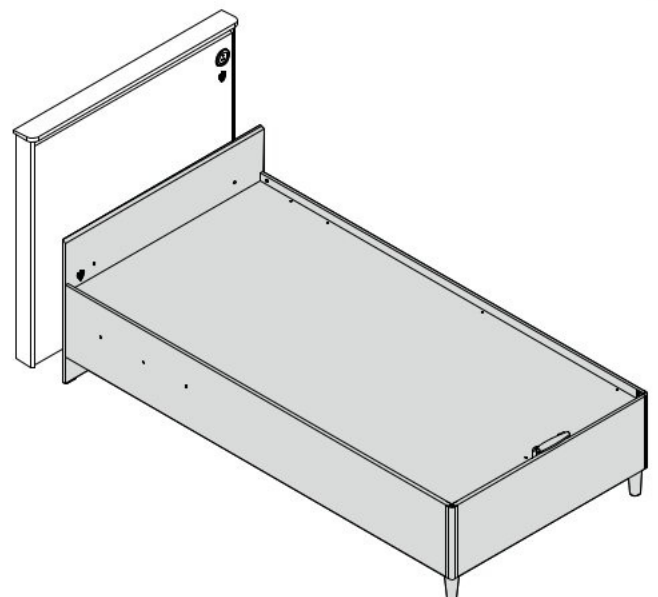

1/1

M6
13.07.01.108 x 8

13.07.01.110 x 8

13.01.01.383 x 8

Ø8
13.01.01.111 x 6

M6x30
13.03.01.029 x 4

13.15.01.164 x 1

13.15.01.190 x 1

13.07.01.016 x 1

3,5x16
13.02.01.001 x 3

M6x40
13.03.01.035 x 3

1/1

18.30.1314.001 x 1

18.30.1314.002 x 1

18.30.1314.003 x 1

18.30.1314.004 x 1

18.30.1314.201 x 1