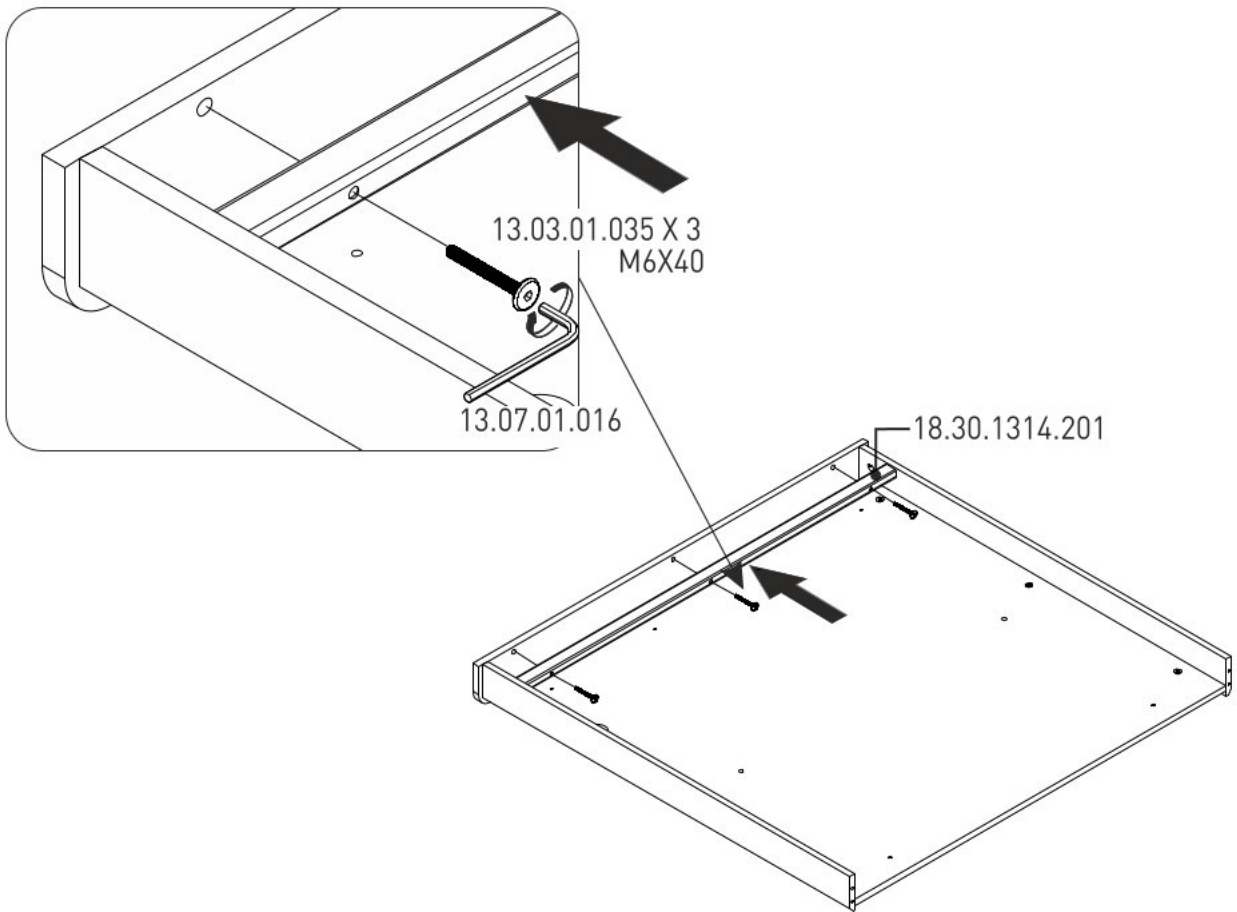

Čelo k posteli 120x200cm CODY

1/1

M6
13.07.01.108 x 8

13.07.01.110 x 8

13.01.01.383 x 8

Ø8
13.01.01.111 x 6

M6x30
13.03.01.029 x 4

13.15.01.164 x 1

18.30.1314.004 x 1

18.30.1314.201 x 1

1

2

3

4

5

6