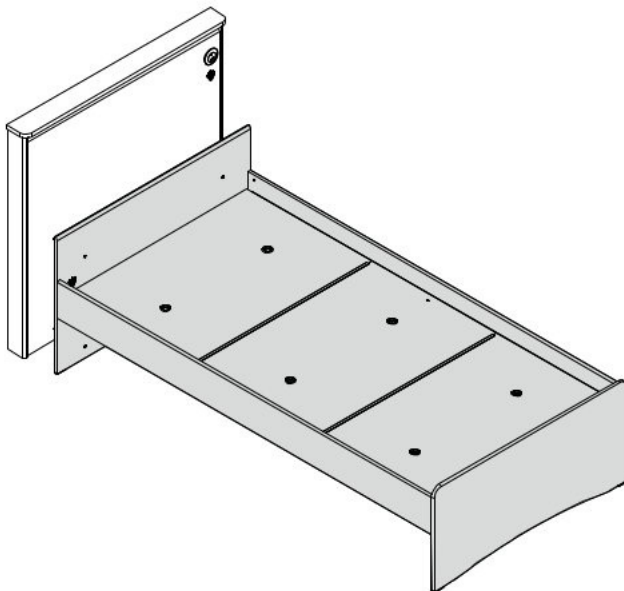

1/1

M6
13.07.01.108 x 8

13.07.01.110 x 8

13.01.01.383 x 8

Ø8
13.01.01.111 x 6

M6x30
13.03.01.029 x 4

13.15.01.164 x 1

13.15.01.190 x 1

13.07.01.016 x 1

3,5x16
13.02.01.001 x 3

M6x40
13.03.01.035 x 3

1/1

18.30.1314.001 x 1

18.30.1314.002 x 1

18.30.1314.003 x 1

18.30.1314.004 x 1

18.30.1314.201 x 1