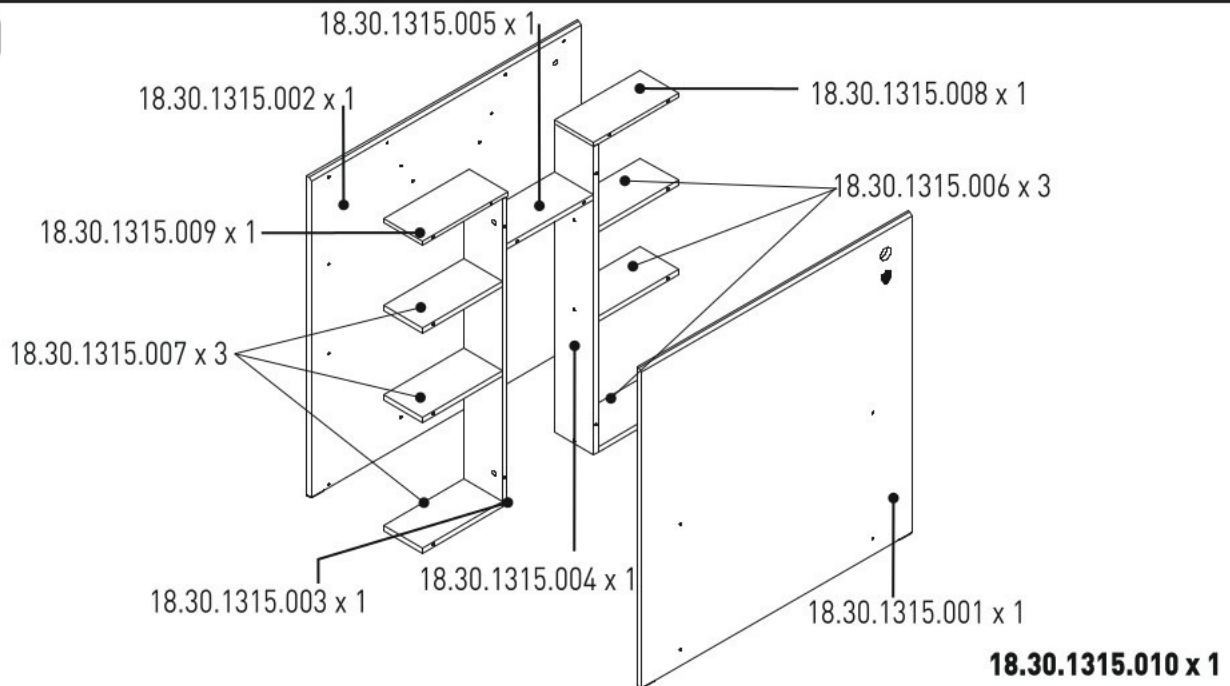

13.01.01.185 x 1

13.01.01.674 x 1

M6x30
13.03.01.029 x 4

13.07.01.016 x 1

3,5x16
13.02.01.001 x 3

13.15.01.190 x 1

13.15.01.164 x 1

1/1