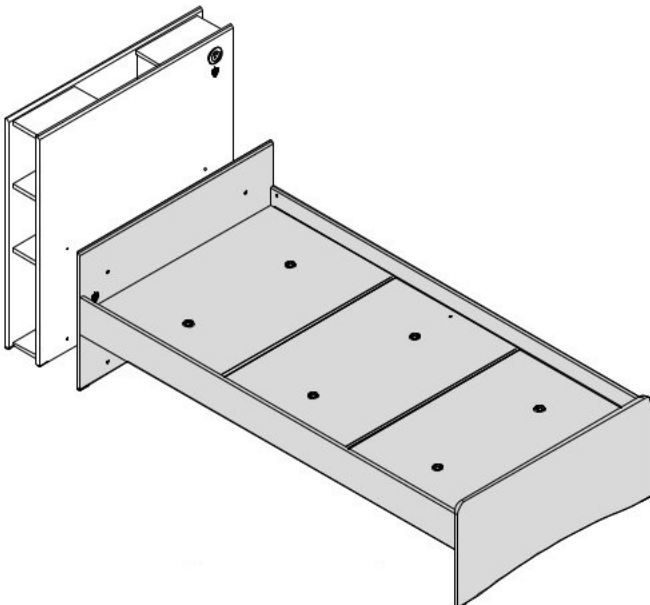

13.01.01.185 x 1

13.01.01.674 x 1

M6x30
13.03.01.029 x 4

13.07.01.016 x 1

3,5x16
13.02.01.001 x 3

13.15.01.190 x 1

13.15.01.164 x 1

1/1