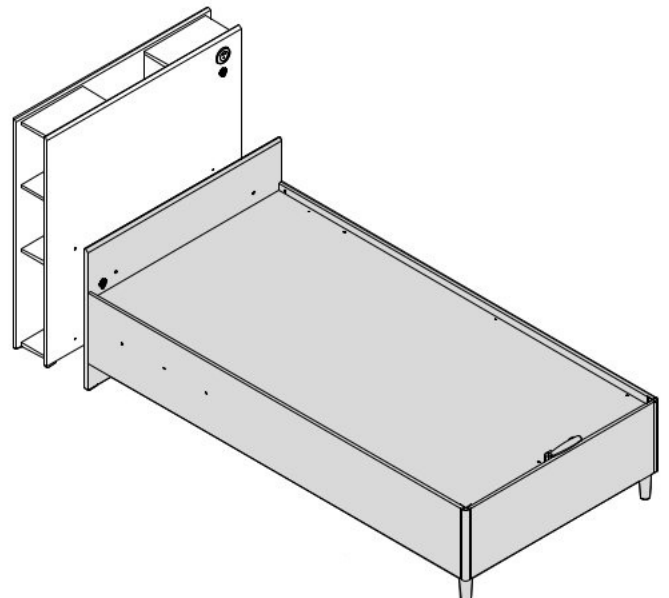

13.01.01.185 x 1

13.01.01.674 x 1

M6x30
13.03.01.029 x 4

13.07.01.016 x 1

3,5x16
13.02.01.001 x 3

13.15.01.190 x 1

13.15.01.164 x 1

1/1