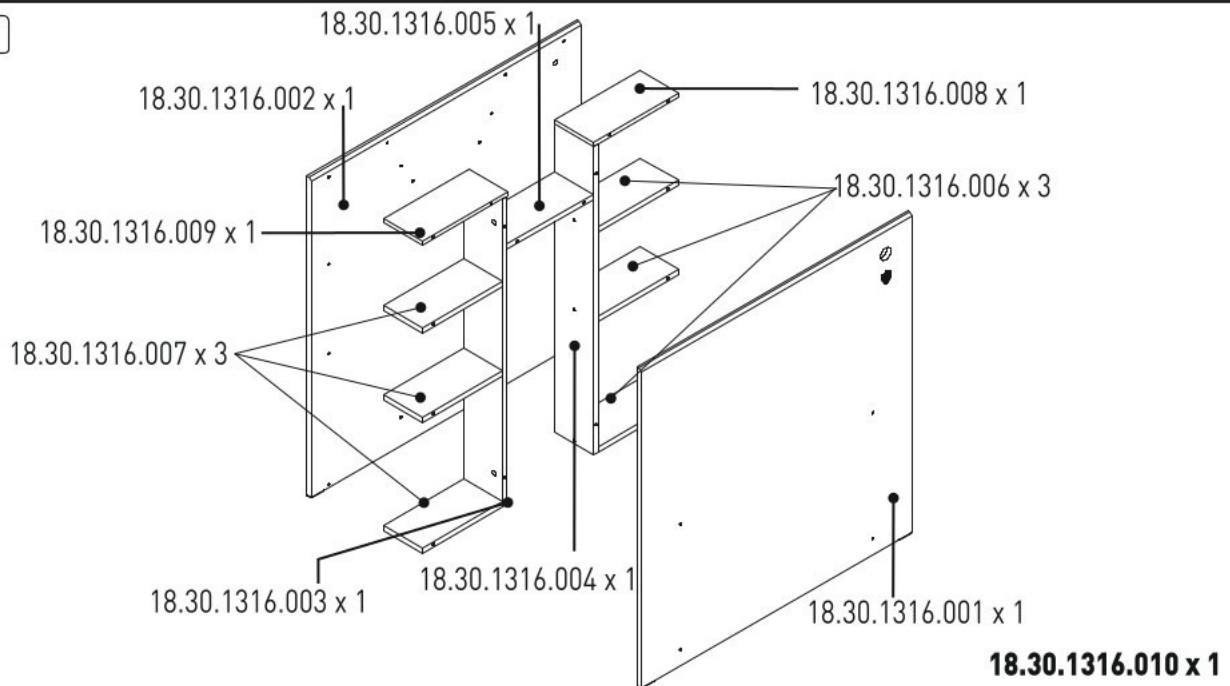

13.01.01.185 x 1

13.01.01.674 x 1

M6x30
13.03.01.029 x 4

13.07.01.016 x 1

3,5x16
13.02.01.001 x 3

13.15.01.190 x 1

13.15.01.164 x 1

1 / 1