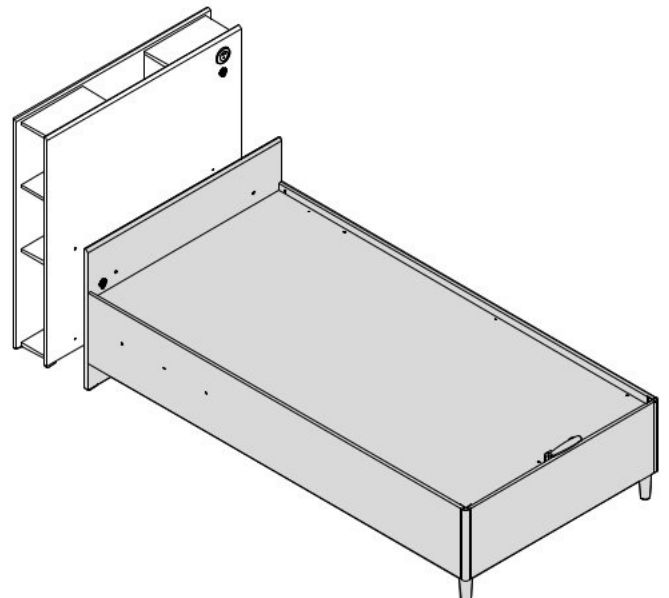

13.01.01.185 x 1

13.01.01.674 x 1

M6x30
13.03.01.029 x 4

13.07.01.016 x 1

3,5x16
13.02.01.001 x 3

13.15.01.190 x 1

13.15.01.164 x 1

1 / 1