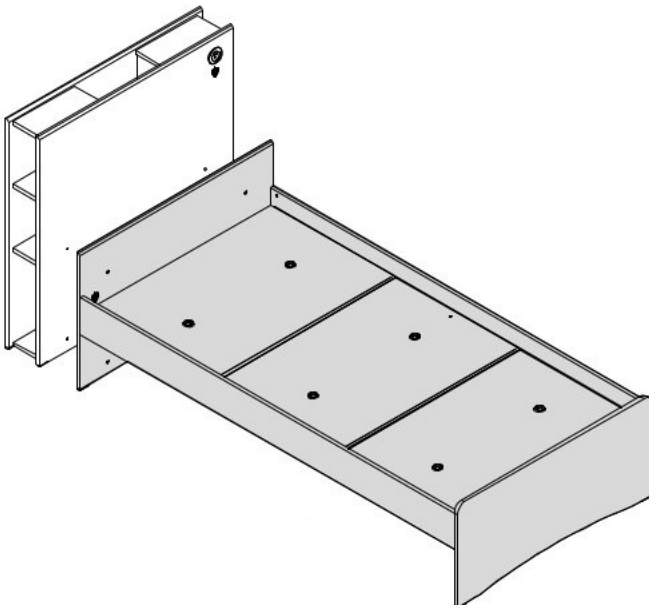

13.01.01.185 x 1

13.01.01.674 x 1

M6x30
13.03.01.029 x 4

13.07.01.016 x 1

3,5x16
13.02.01.001 x 3

13.15.01.190 x 1

13.15.01.164 x 1

1 / 1