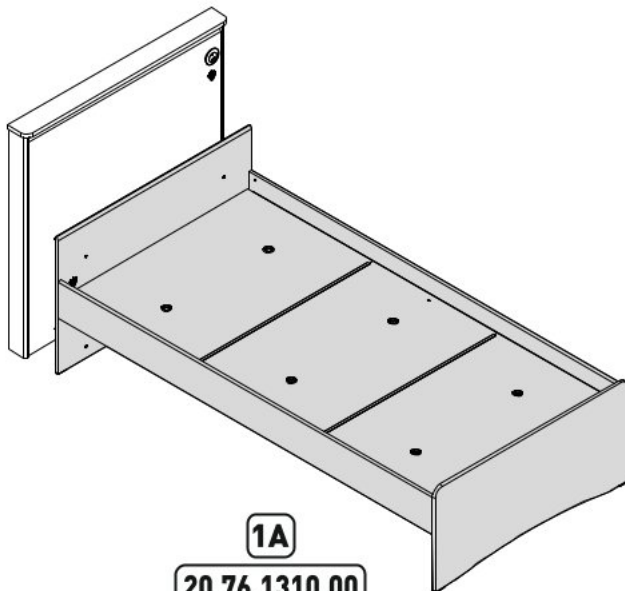

Čelo k posteli 120x200cm FAIRY

1/1

M6
13.07.01.108 x 8

13.07.01.110 x 8

13.01.01.921 x 8

Ø8
13.01.01.111 x 6

M6x30
13.03.01.029 x 4

13.15.01.164 x 1

13.15.01.192 x 1

13.07.01.016 x 1

3,5x16
13.02.01.002 x 3

M6x40
13.03.01.035 x 3

1/1

18.76.1314.001 x 1

18.76.1314.002 x 1

18.76.1314.003 x 1

18.76.1314.004 x 1

18.76.1314.201 x 1

1A

20.76.1310.00

1B

20.76.1706.00

1

2