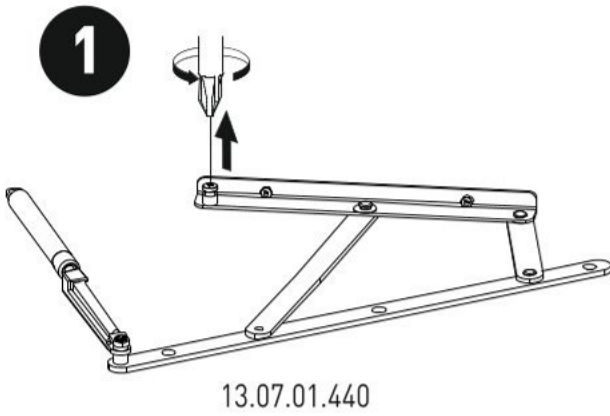

Postel 100x200cm s úložným prostorem PURE MODULAR

4

5

6

9

10