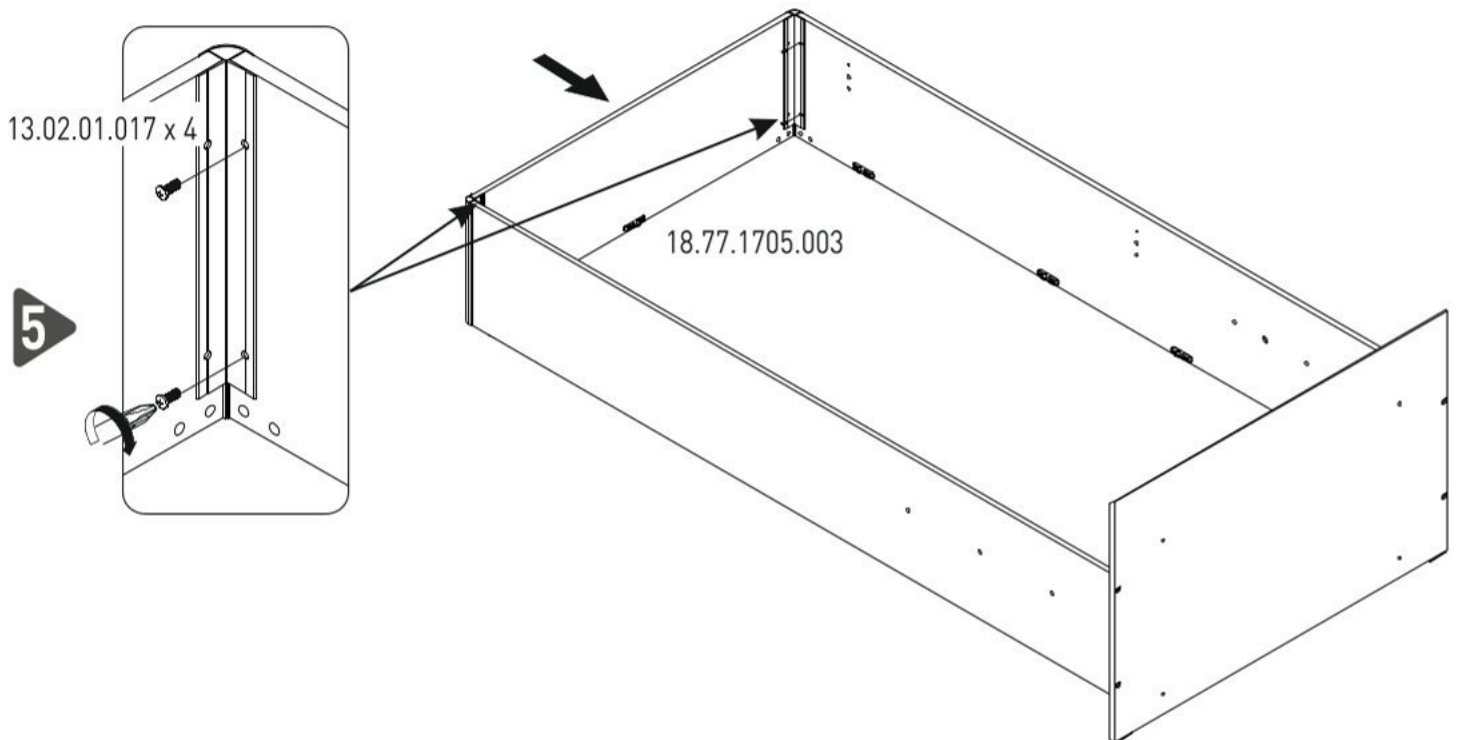

Postel 100x200cm s úložným prostorem PURE MODULAR

4

5

6

9

10