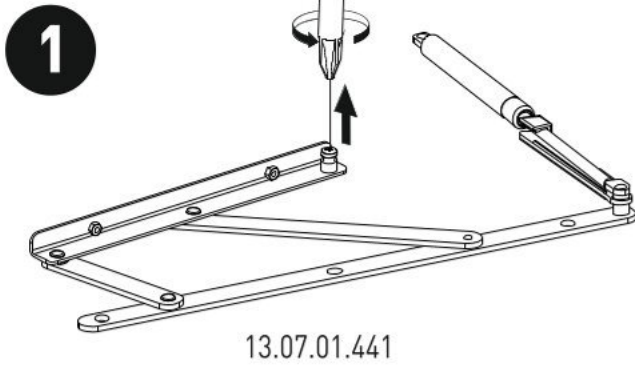

Postel 100x200cm s úložným prostorem PURE MODULAR

4

5

6

9

10