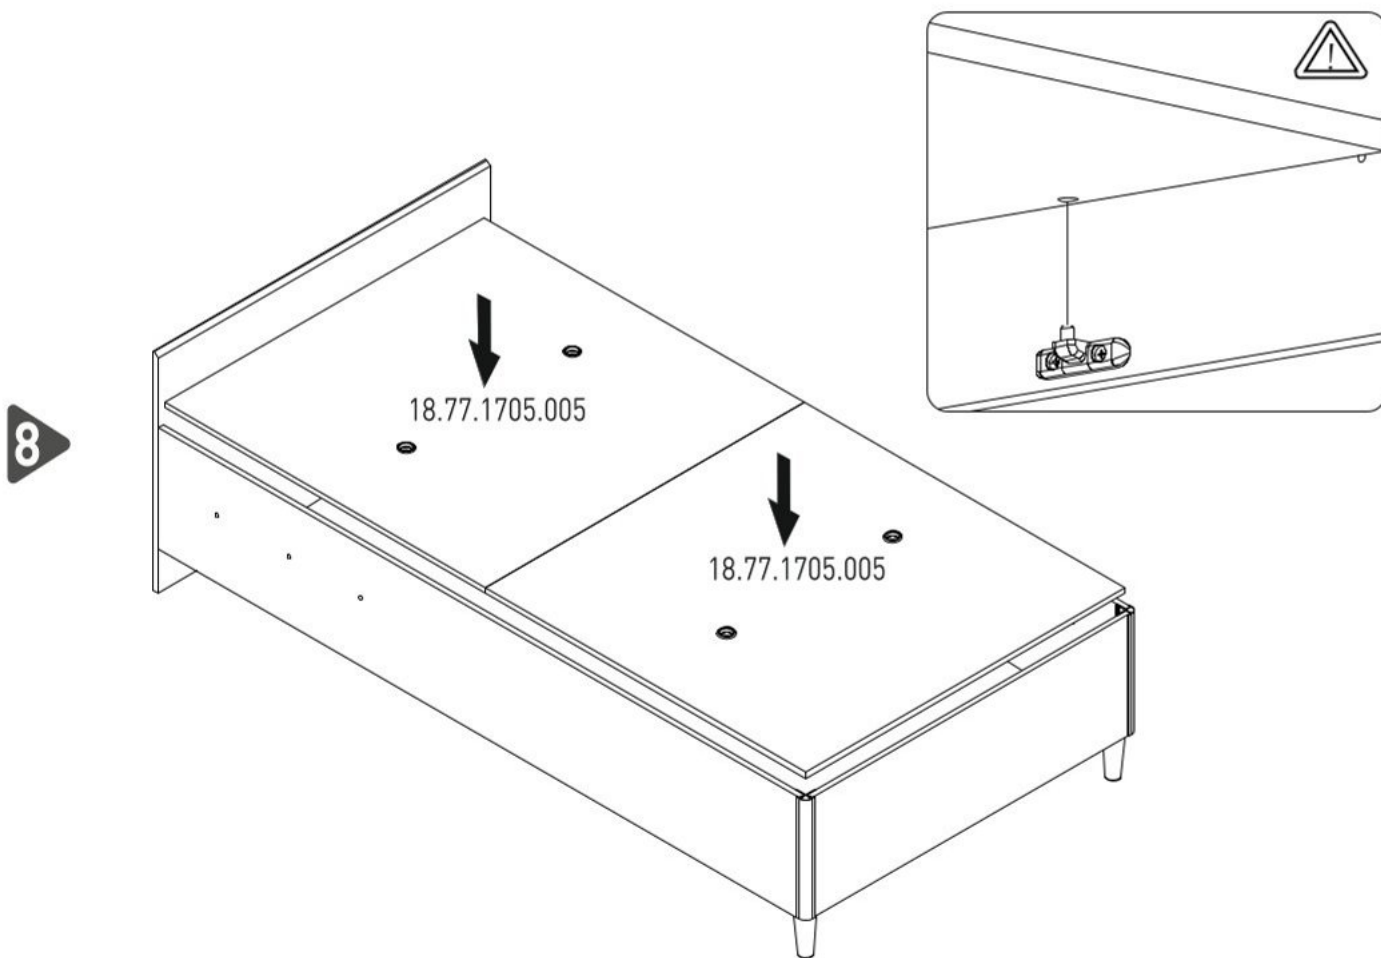

Postel 100x200cm s úložným prostorem PURE MODULAR

4

5

6

9

10