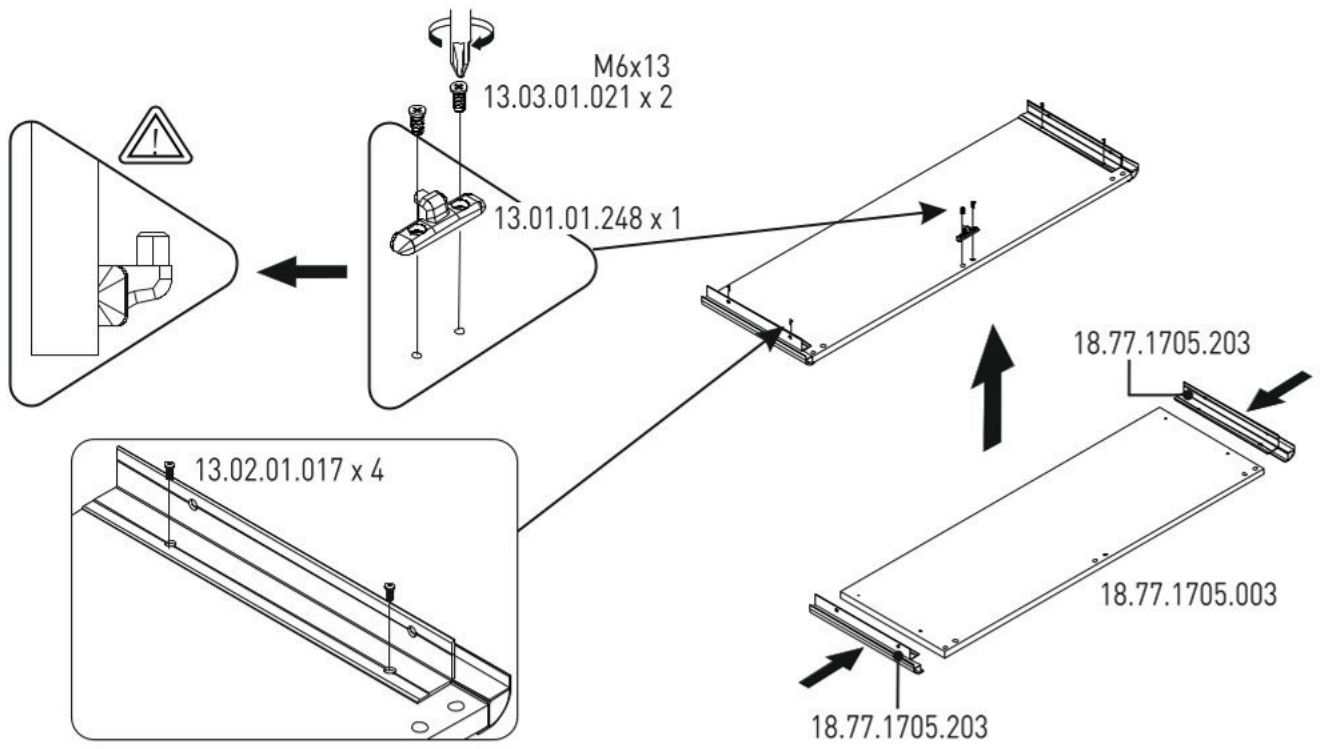

Postel 100x200cm s úložným prostorem PURE MODULAR

4

5

6

9

10