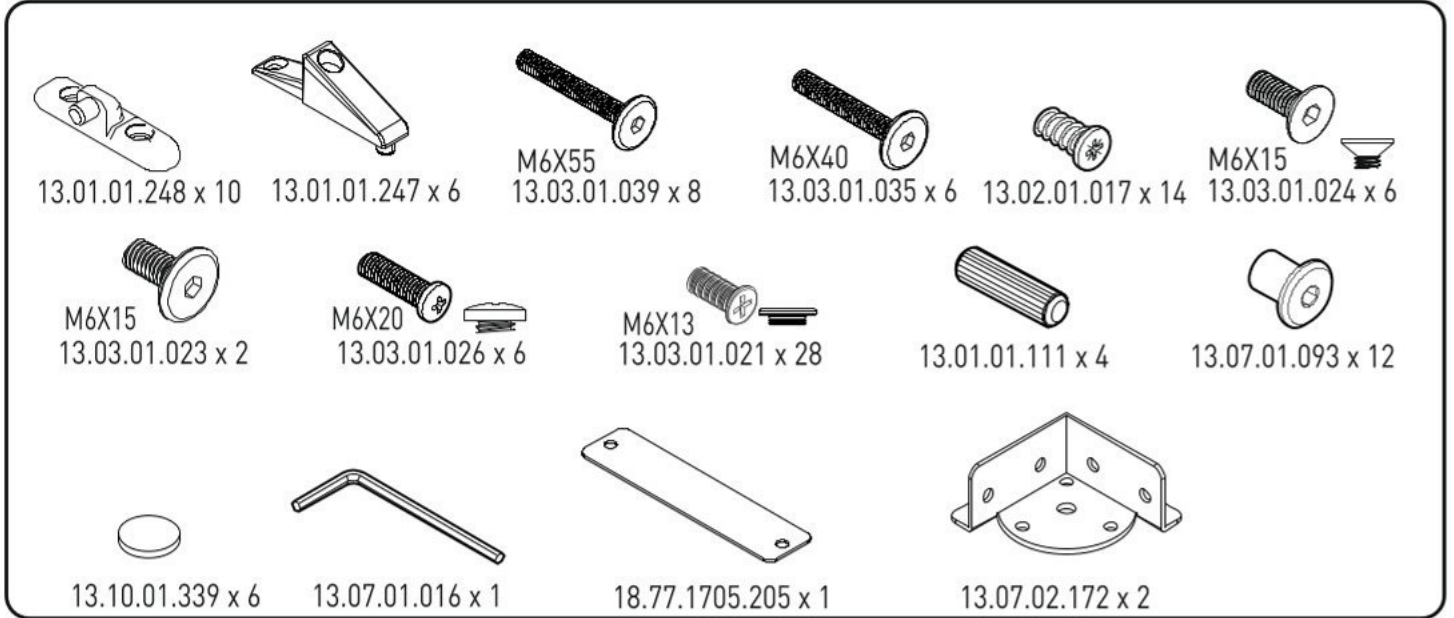

Postel 100x200cm s úložným prostorem PURE MODULAR

4

5

6

9

10