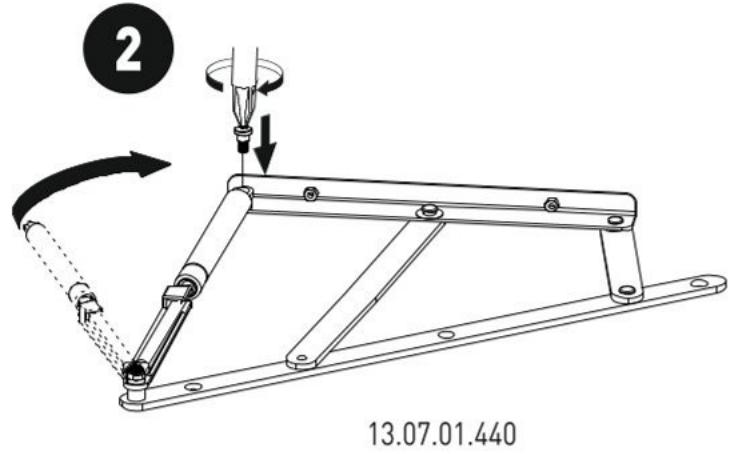

Postel 100x200cm s úložným prostorem PURE MODULAR

4

5

6

9

10