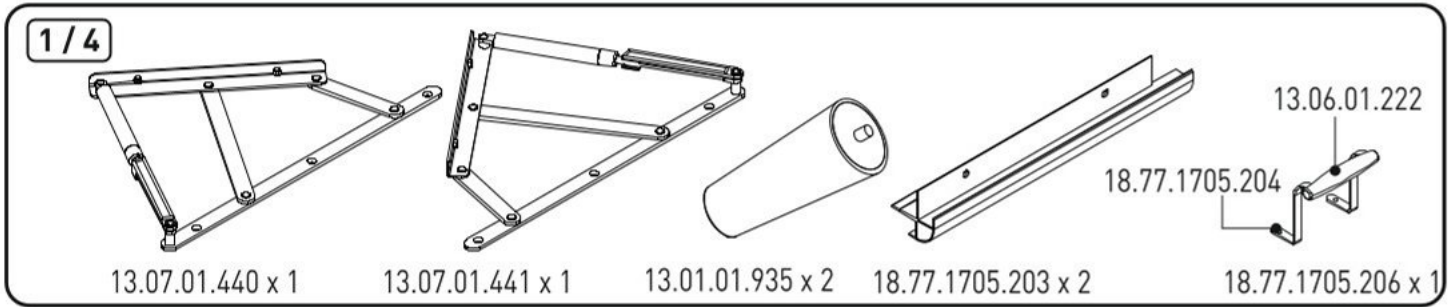

Postel 100x200cm s úložným prostorem PURE MODULAR

4

5

6

9

10