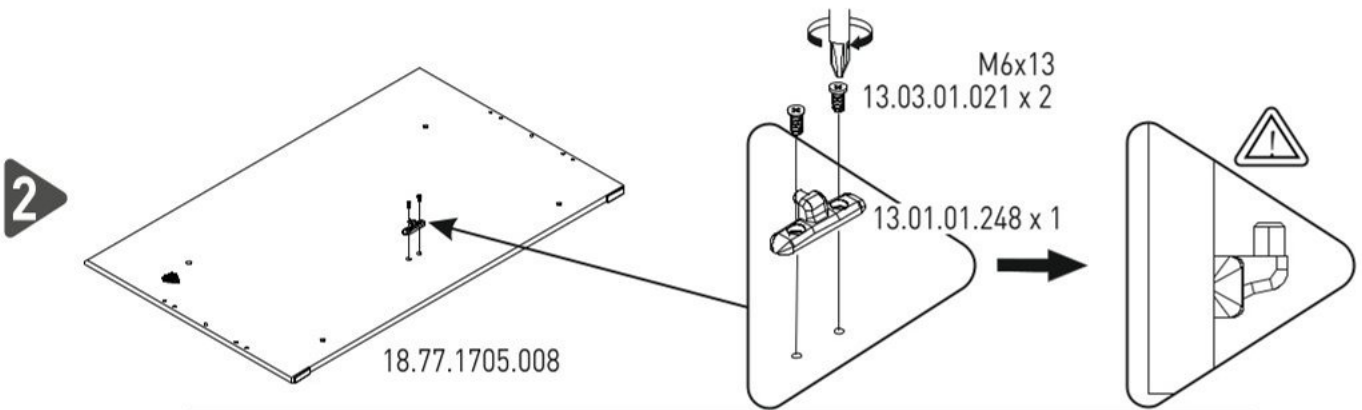

Postel 100x200cm s úložným prostorem PURE MODULAR

4

5

6

9

10