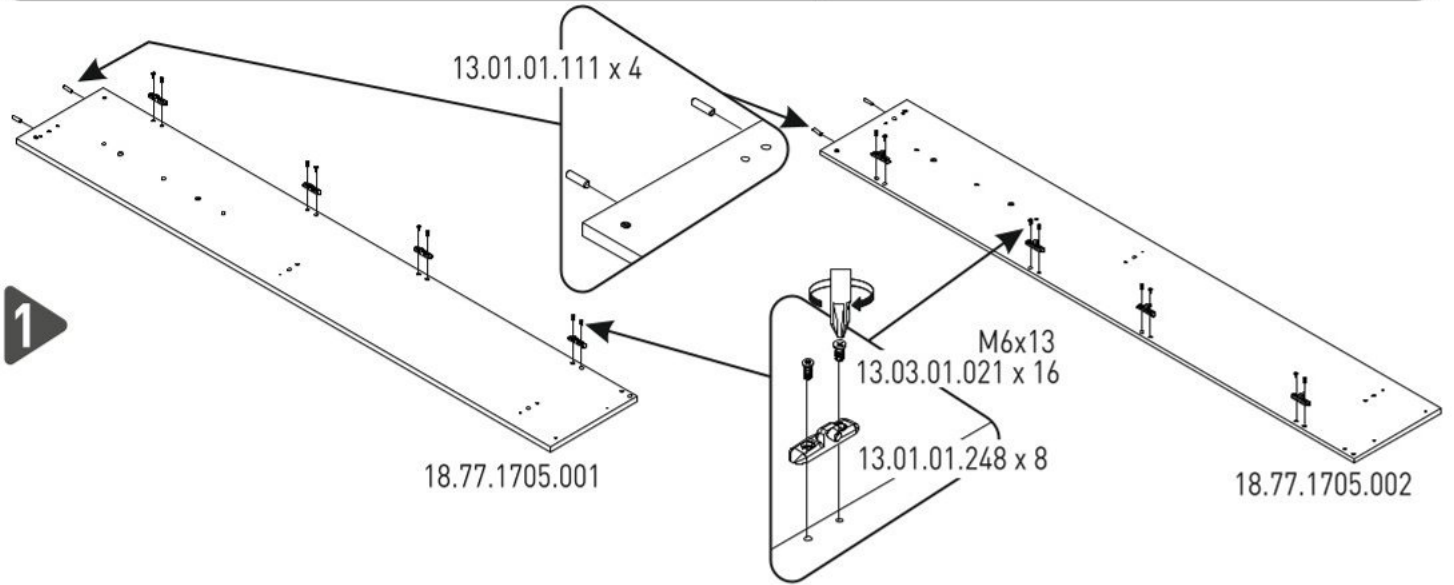

Postel 100x200cm s úložným prostorem PURE MODULAR

4

5

6

9

10