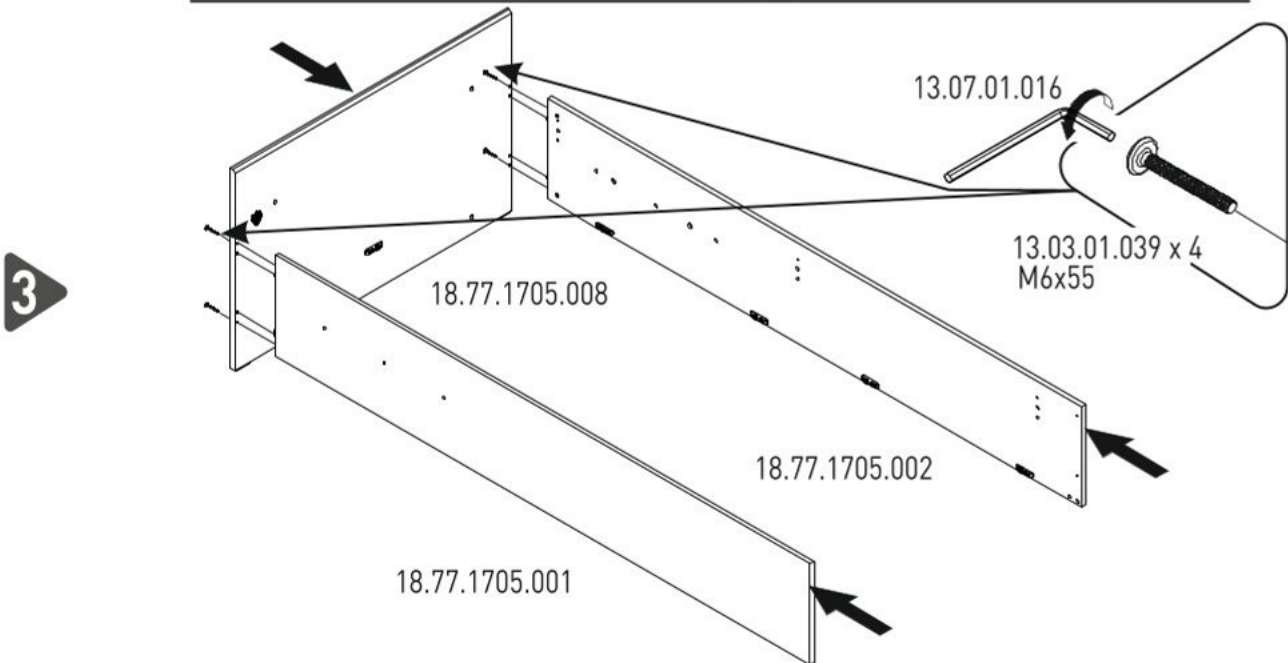

Postel 100x200cm s úložným prostorem PURE MODULAR

4

5

6

9

10