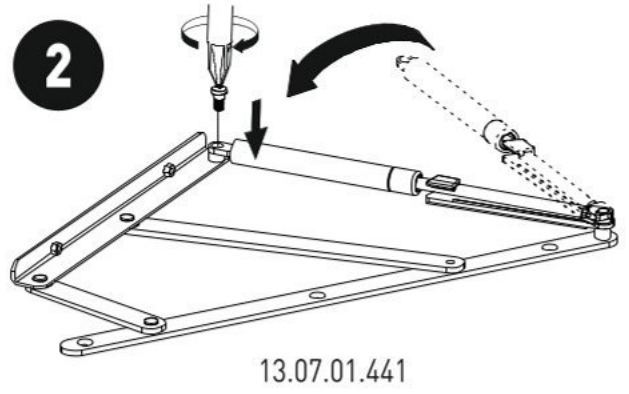

Postel 100x200cm s úložným prostorem PURE MODULAR

4

5

6

9

10