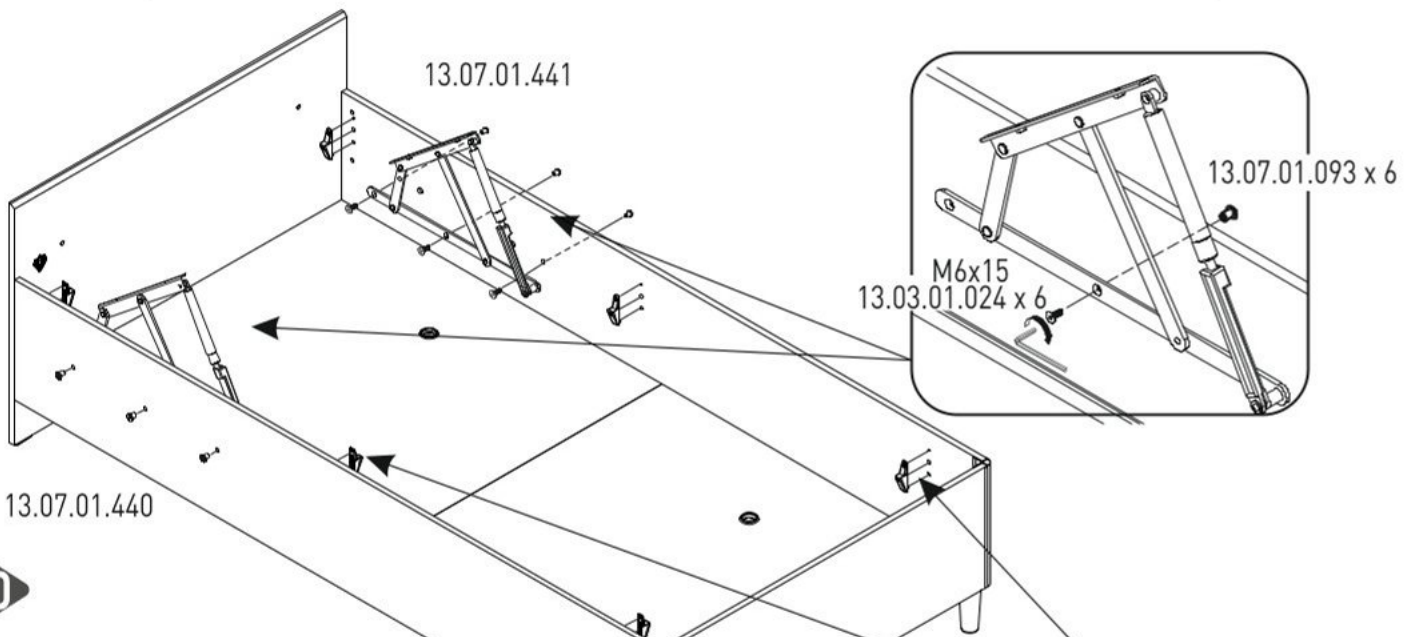

Postel 100x200cm s úložným prostorem PURE MODULAR

4

5

6

9

10