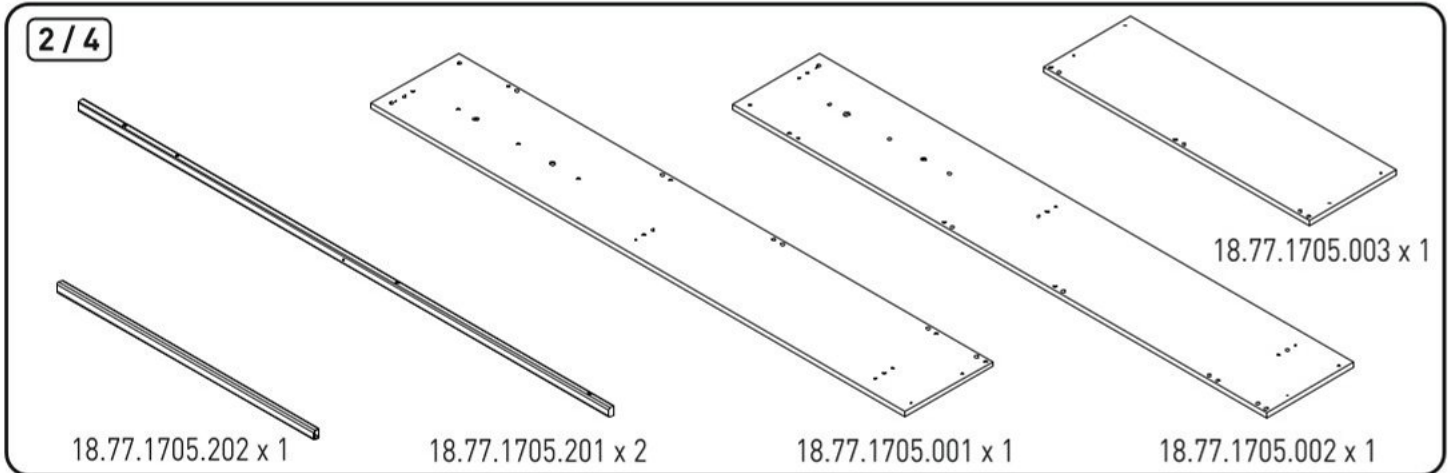

Postel 100x200cm s úložným prostorem PURE MODULAR

4

5

6

9

10