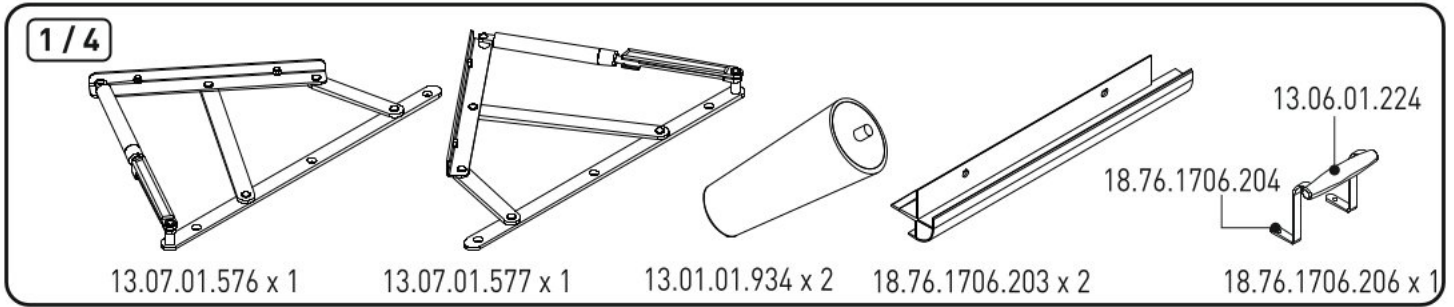

Postel s úložným prostorem 120x200cm FAIRY

4

5

6

9

10