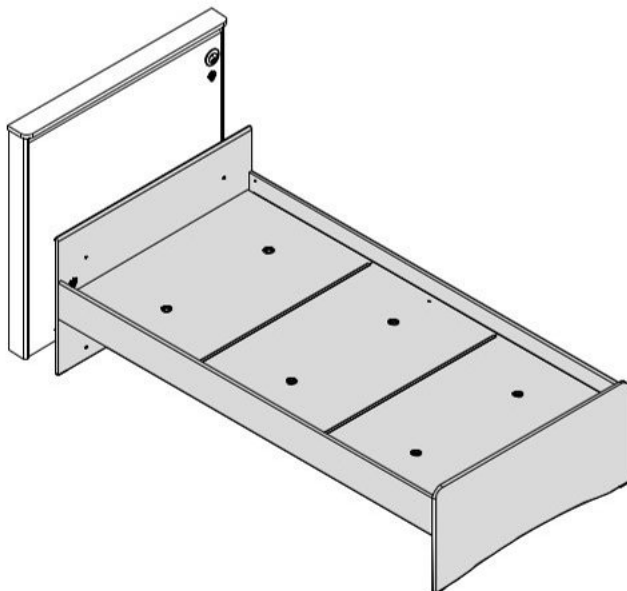

Čelo k posteli 120x200cm PURE MODULAR

1/1

M6
13.07.01.108 x 8

13.07.01.110 x 8

13.01.01.045 x 8

Ø8
13.01.01.111 x 6

M6x30
13.03.01.029 x 4

13.15.01.164 x 1

13.15.01.191 x 1

13.07.01.016 x 1

3,5x16
13.02.01.001 x 3

M6x40
13.03.01.035 x 3

1/1

18.77.1314.001 x 1

18.77.1314.002 x 1

18.77.1314.003 x 1

18.77.1314.004 x 1

18.77.1314.201 x 1

1

2

3

4

5

6