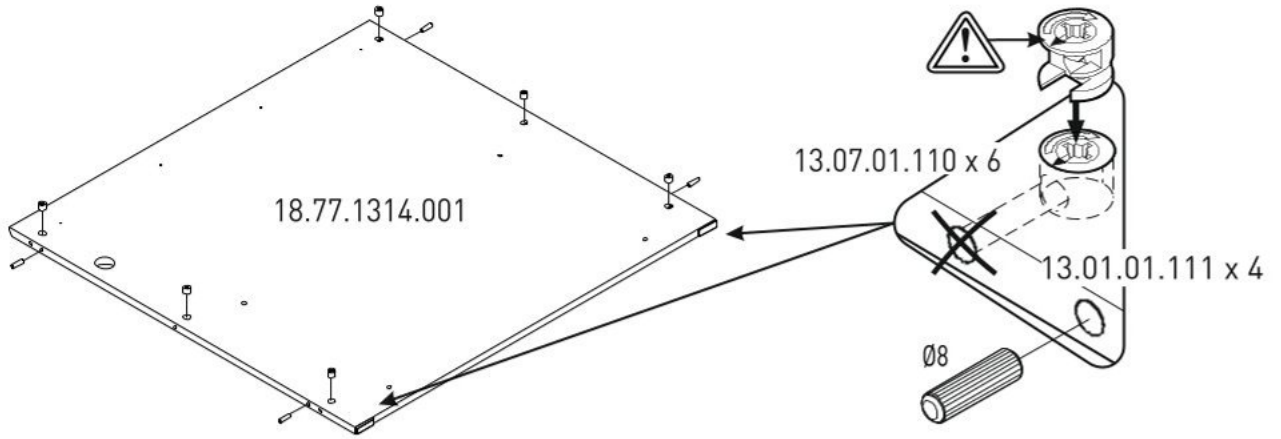

Čelo k posteli 120x200cm PURE MODULAR

1/1

M6
13.07.01.108 x 8

13.07.01.110 x 8

13.01.01.045 x 8

Ø8
13.01.01.111 x 6

M6x30
13.03.01.029 x 4

13.15.01.164 x 1

13.15.01.191 x 1

13.07.01.016 x 1

3,5x16
13.02.01.001 x 3

M6x40
13.03.01.035 x 3

1/1

18.77.1314.001 x 1

18.77.1314.002 x 1

18.77.1314.003 x 1

18.77.1314.004 x 1

18.77.1314.201 x 1

1

2

3

4

5

6