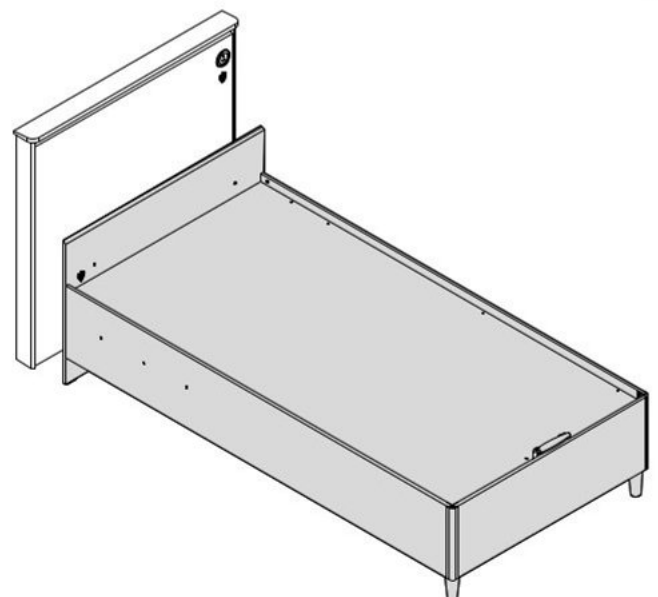

1/1

M6
13.07.01.108 x 8

13.07.01.110 x 8

13.01.01.045 x 8

Ø8
13.01.01.111 x 6

M6x30
13.03.01.029 x 4

13.15.01.164 x 1

13.15.01.191 x 1

13.07.01.016 x 1

3,5x16
13.02.01.001 x 3

M6x40
13.03.01.035 x 3

1/1

18.77.1314.001 x 1

18.77.1314.002 x 1

18.77.1314.003 x 1

18.77.1314.004 x 1

18.77.1314.201 x 1