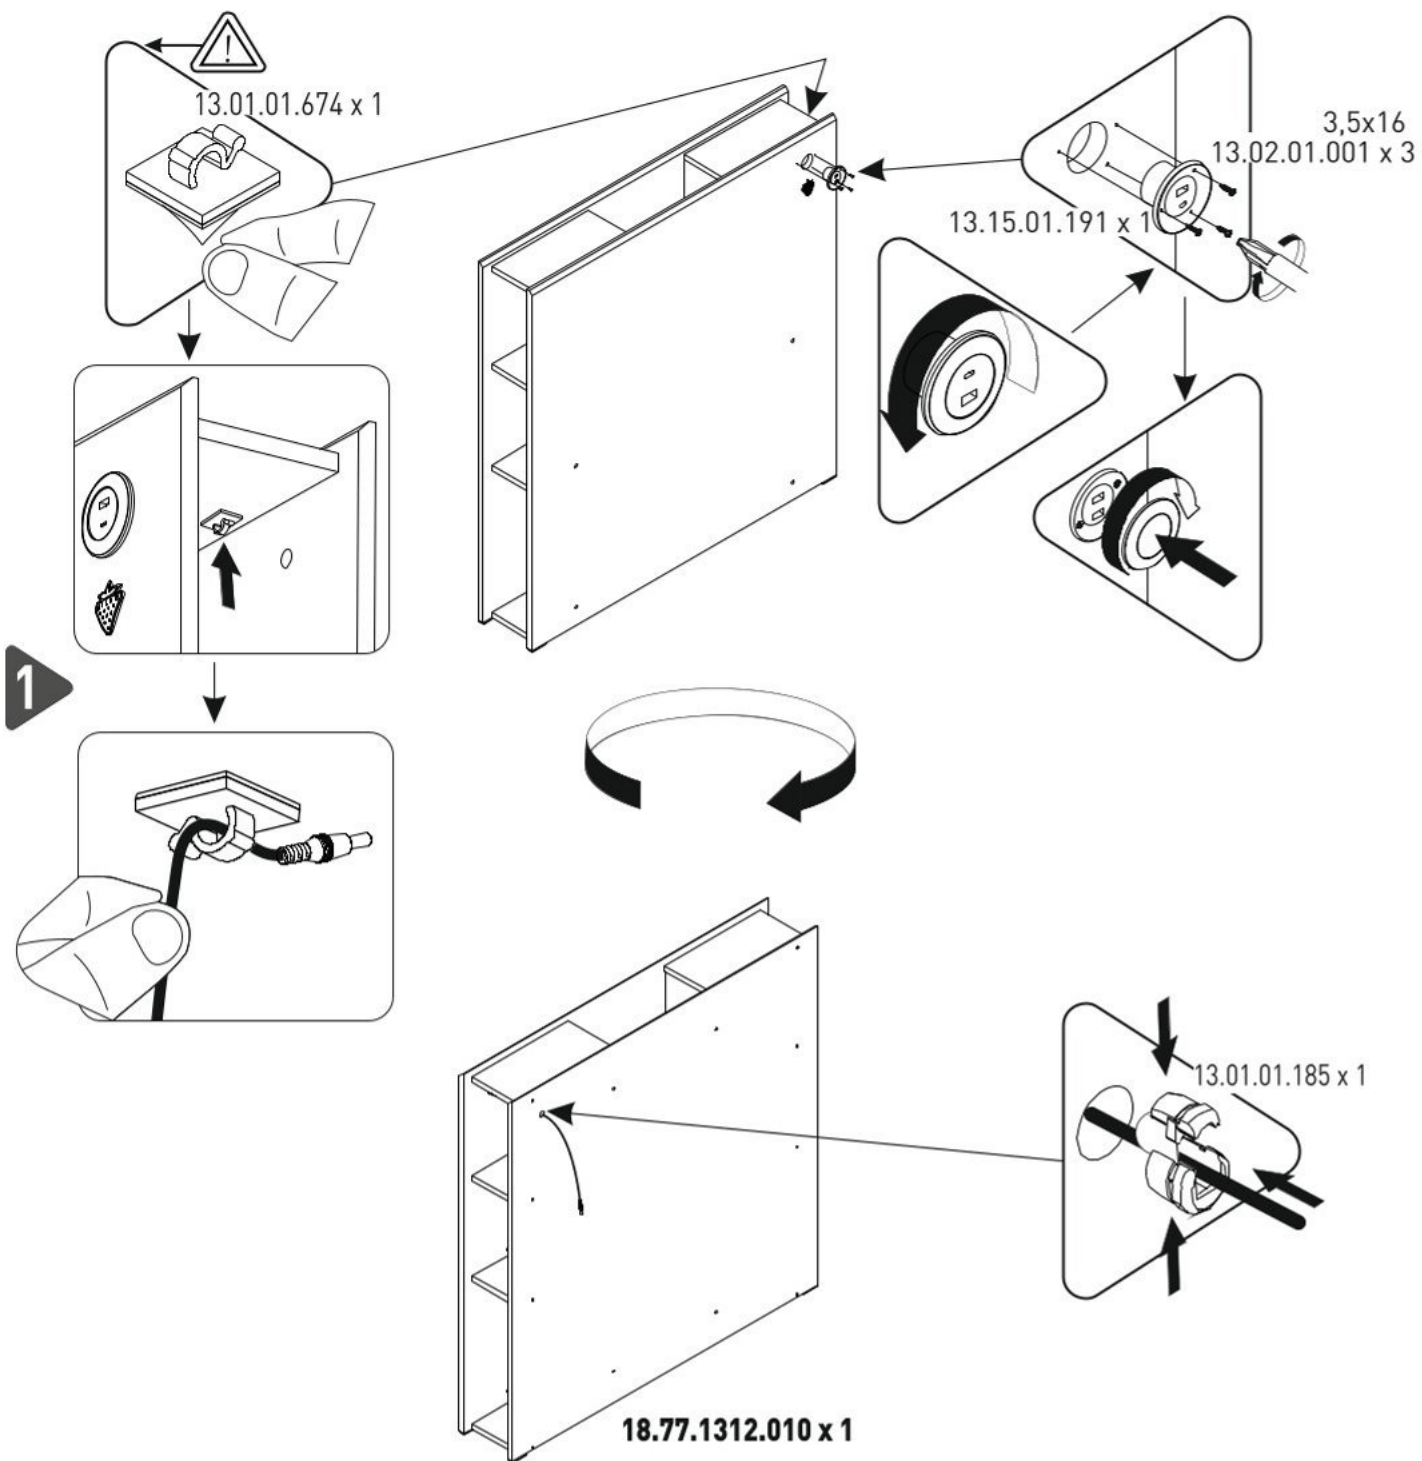

# Čelo s knihovnou k posteli 120x200cm PURE MODULAR

13.01.01.185 x 1

13.01.01.674 x 1

M6x30  
13.03.01.029 x 4

13.07.01.016 x 1

3,5x16  
13.02.01.001 x 3

13.15.01.191 x 1

13.15.01.164 x 1

**1/1**

**18.77.1312.010 x 1**

2

3