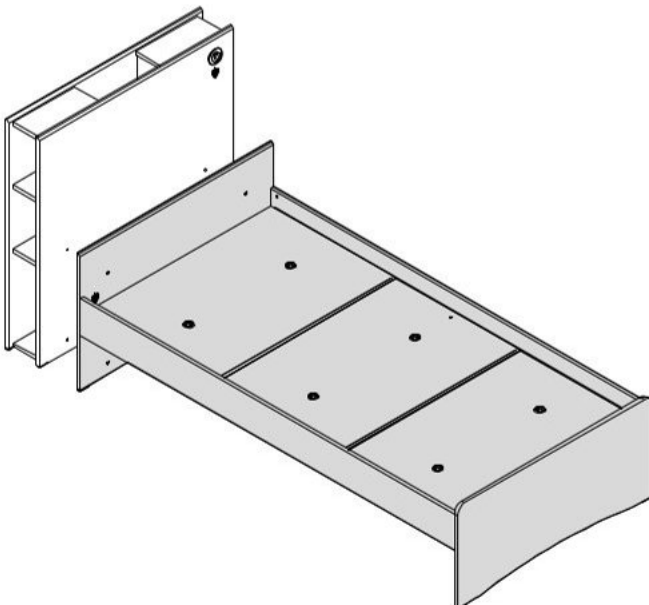

# Čelo s knihovnou k posteli 120x200cm PURE MODULAR

13.01.01.185 x 1

13.01.01.674 x 1

M6x30  
13.03.01.029 x 4

13.07.01.016 x 1

3,5x16  
13.02.01.001 x 3

13.15.01.191 x 1

13.15.01.164 x 1

**1/1**

**18.77.1312.010 x 1**

2

3