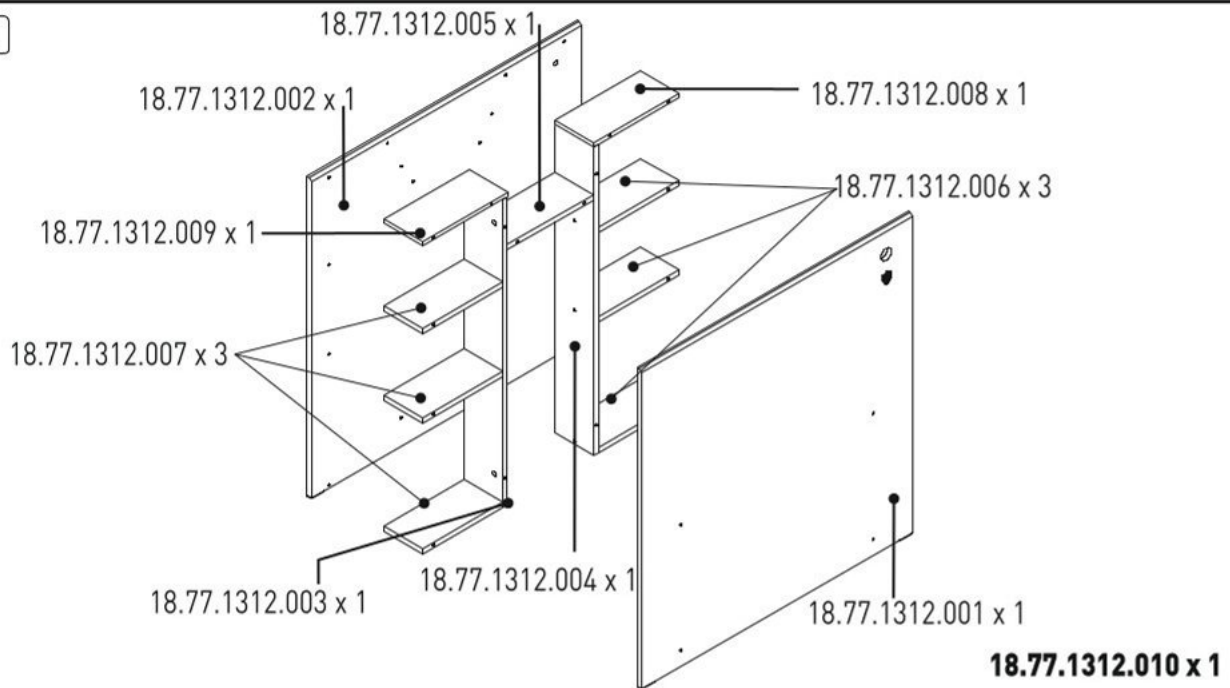

# Čelo s knihovnou k posteli 120x200cm PURE MODULAR

13.01.01.185 x 1

13.01.01.674 x 1

M6x30  
13.03.01.029 x 4

13.07.01.016 x 1

3,5x16  
13.02.01.001 x 3

13.15.01.191 x 1

13.15.01.164 x 1

**1/1**

**18.77.1312.010 x 1**

2

3