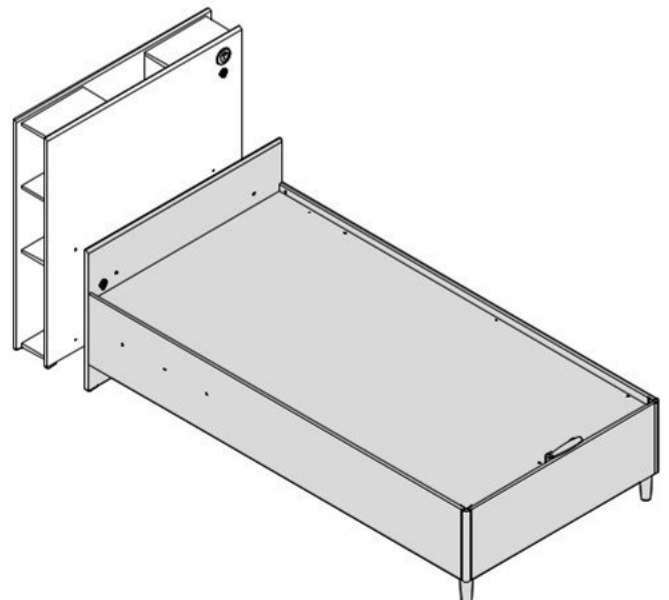

# Čelo s knihovnou k posteli 120x200cm PURE MODULAR

13.01.01.185 x 1

13.01.01.674 x 1

M6x30  
13.03.01.029 x 4

13.07.01.016 x 1

3,5x16  
13.02.01.001 x 3

13.15.01.191 x 1

13.15.01.164 x 1

**1/1**

**18.77.1312.010 x 1**

2

3