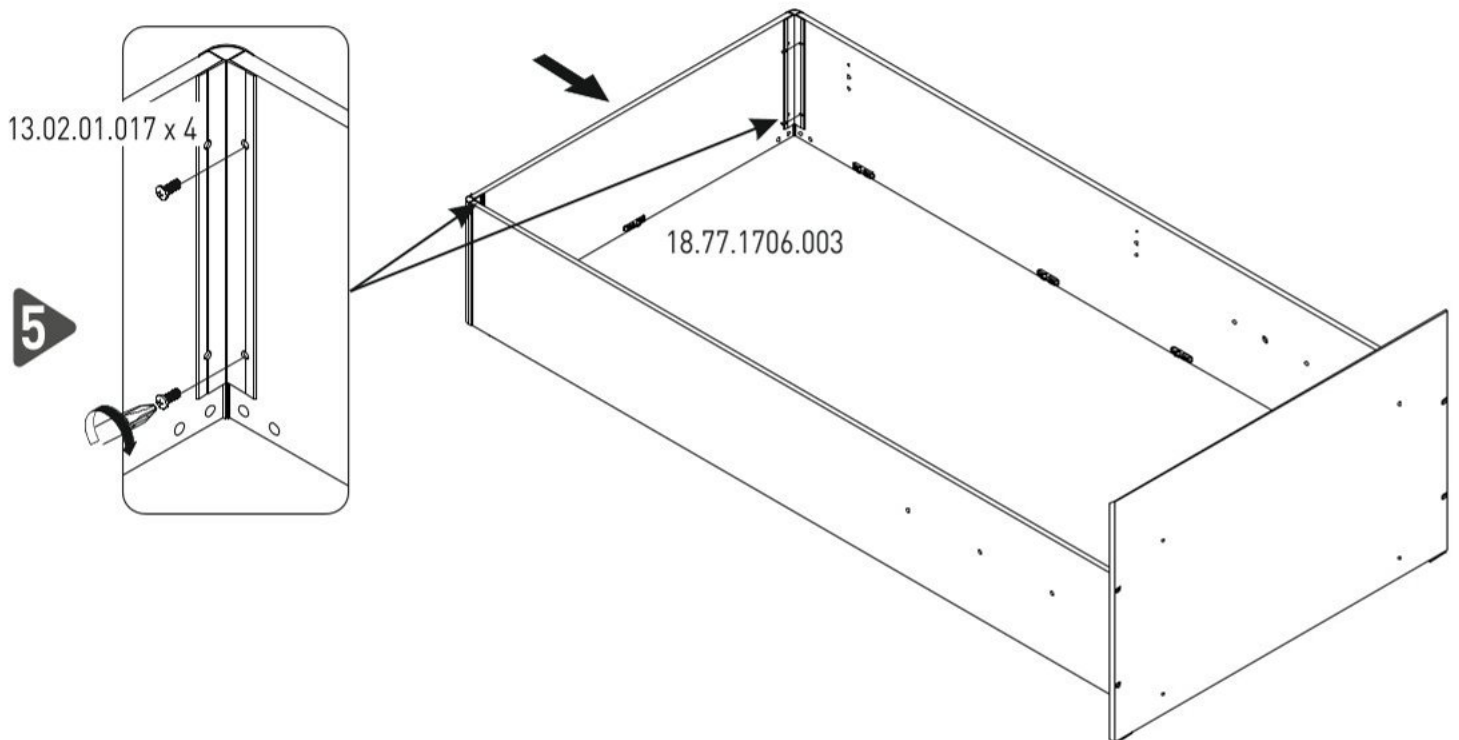

Postel 120x200cm s úložným prostorem PURE MODULAR

4

5

6

7

8

9

10