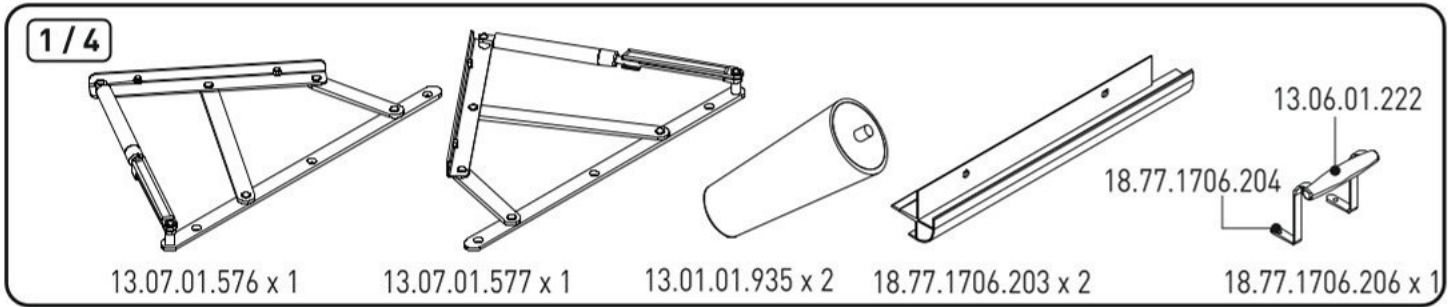

Postel 120x200cm s úložným prostorem PURE MODULAR

4

5

6

7

8

9

10