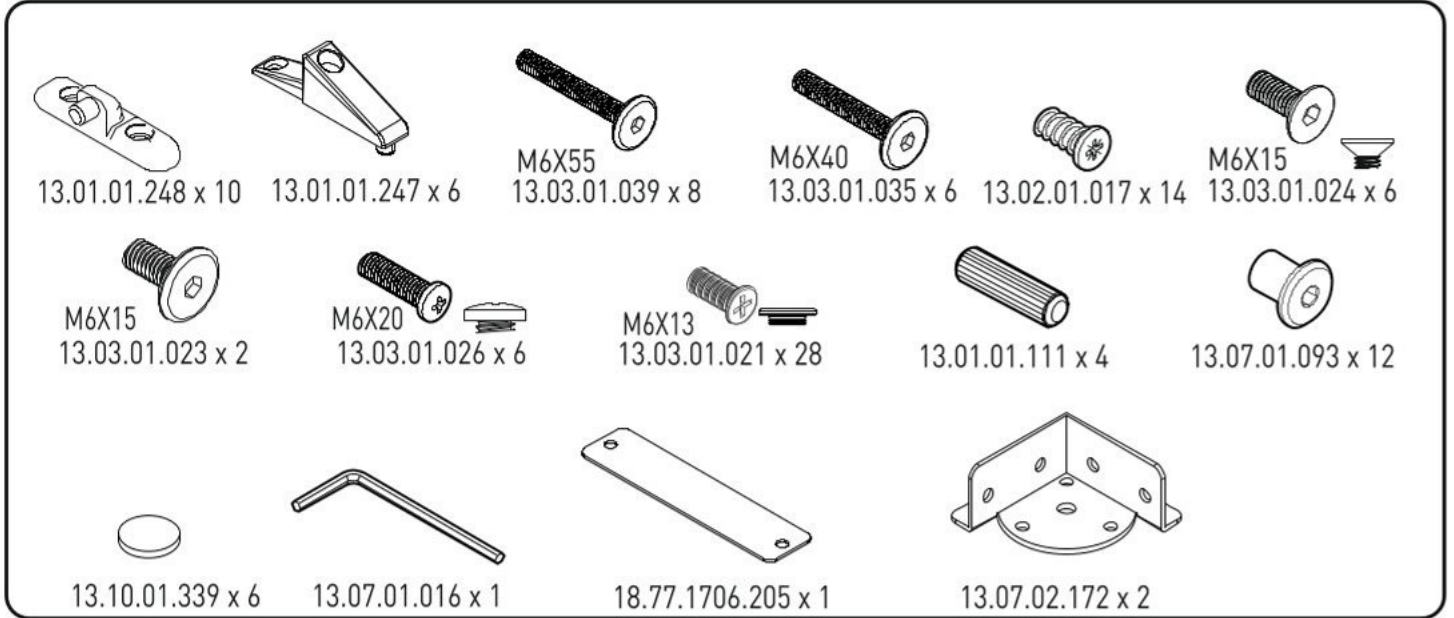

Postel 120x200cm s úložným prostorem PURE MODULAR

4

5

6

7

8

9

10