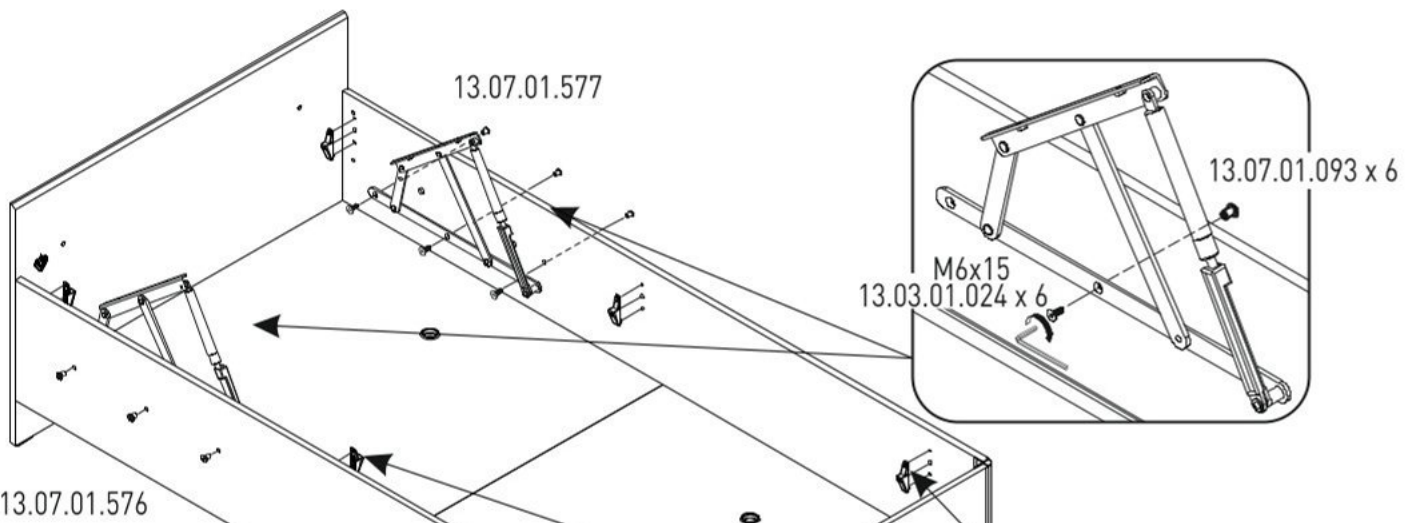

Postel 120x200cm s úložným prostorem PURE MODULAR

4

5

6

7

8

9

10