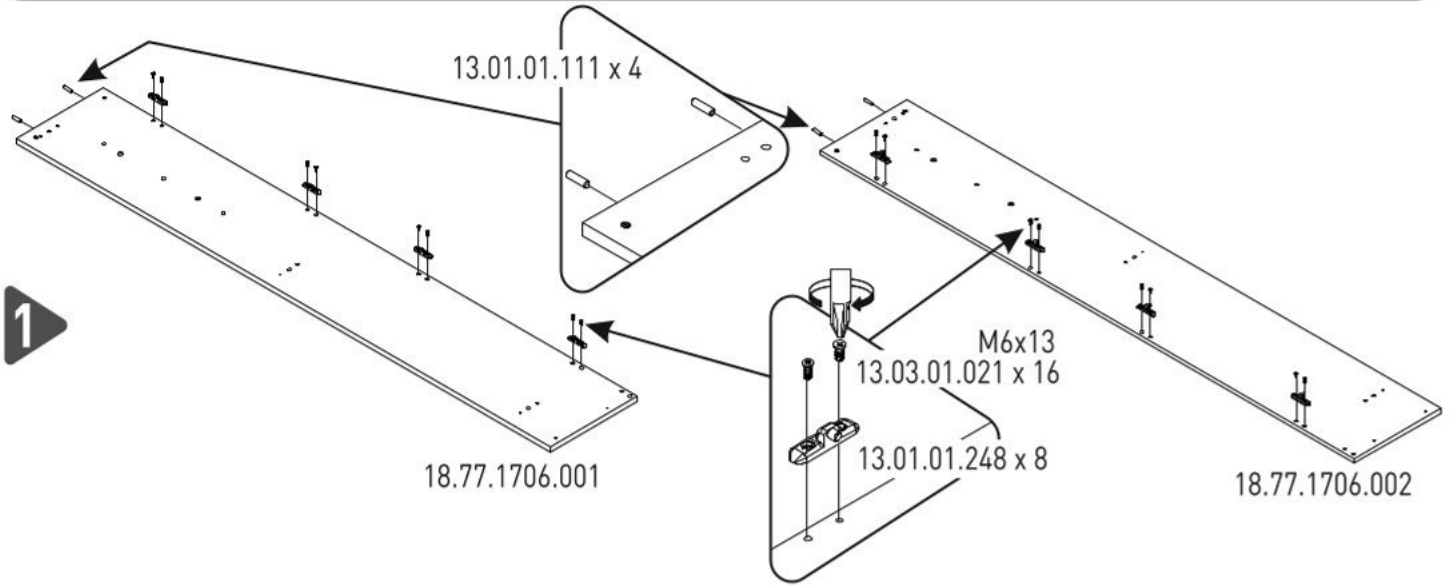

Postel 120x200cm s úložným prostorem PURE MODULAR

4

5

6

7

8

9

10