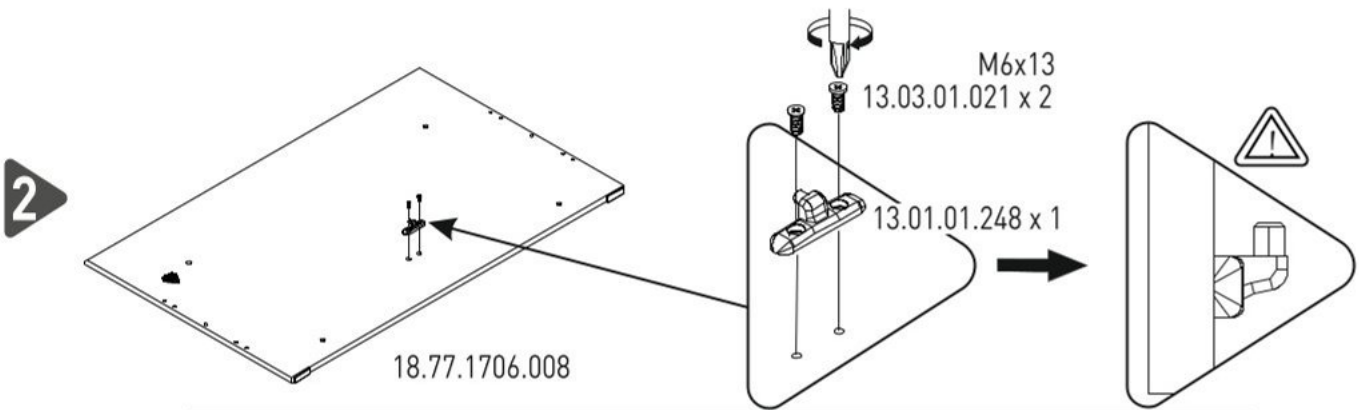

Postel 120x200cm s úložným prostorem PURE MODULAR

4

5

6

7

8

9

10