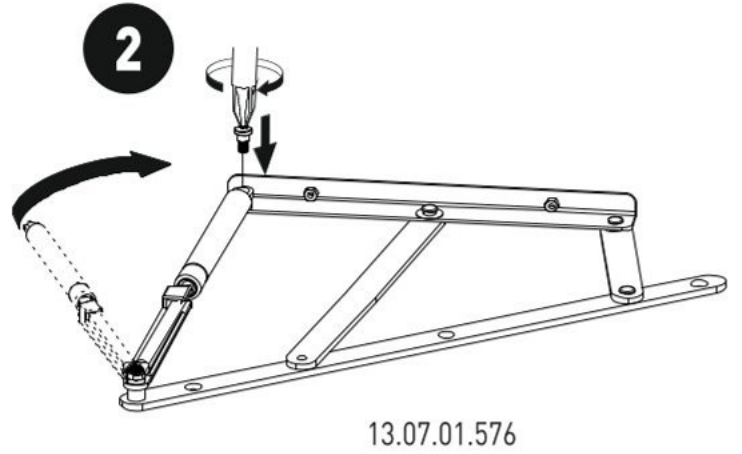

Postel 120x200cm s úložným prostorem PURE MODULAR

4

5

6

7

8

9

10