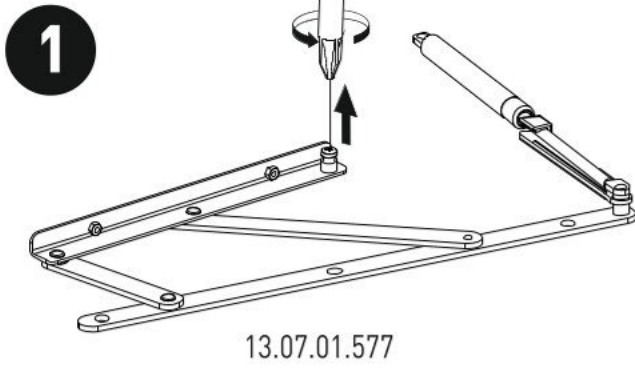

Postel 120x200cm s úložným prostorem PURE MODULAR

4

5

6

7

8

9

10