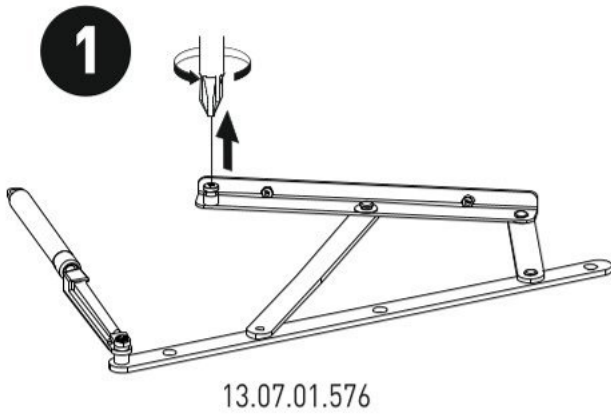

Postel 120x200cm s úložným prostorem PURE MODULAR

4

5

6

7

8

9

10