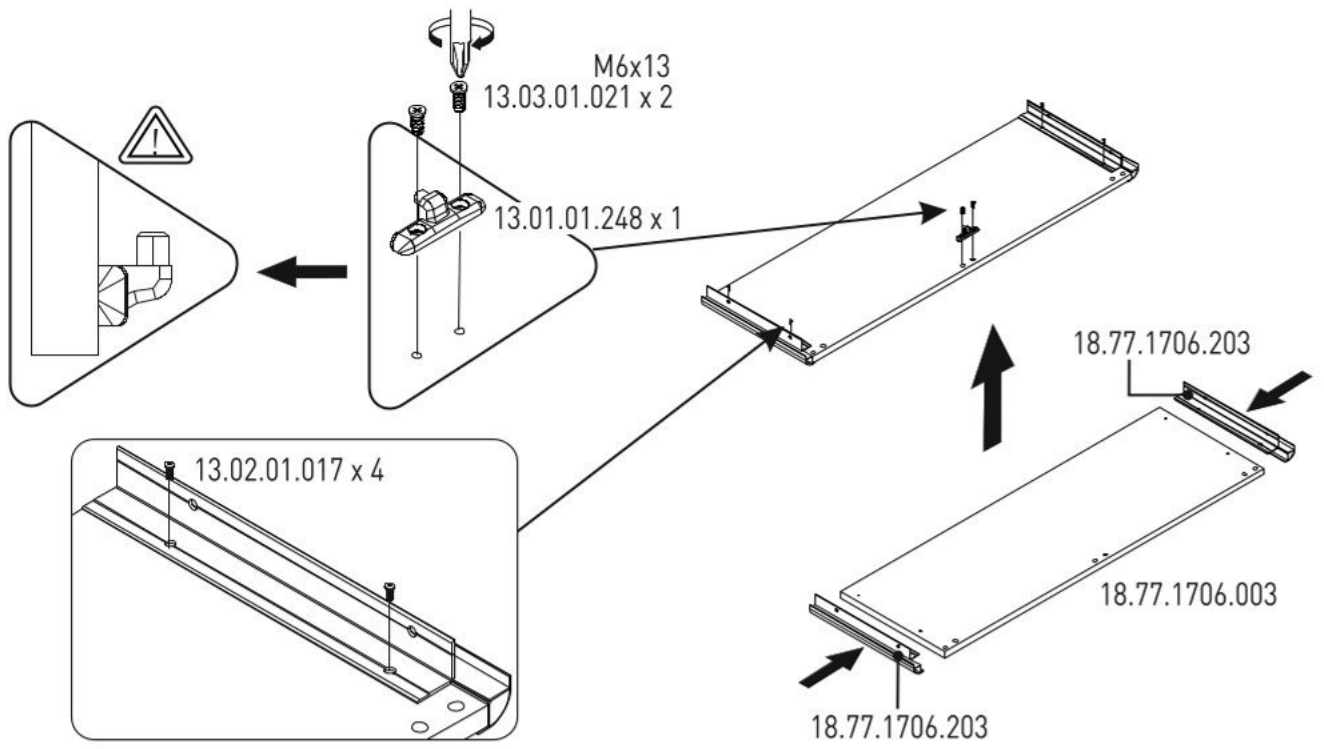

Postel 120x200cm s úložným prostorem PURE MODULAR

4

5

6

7

8

9

10