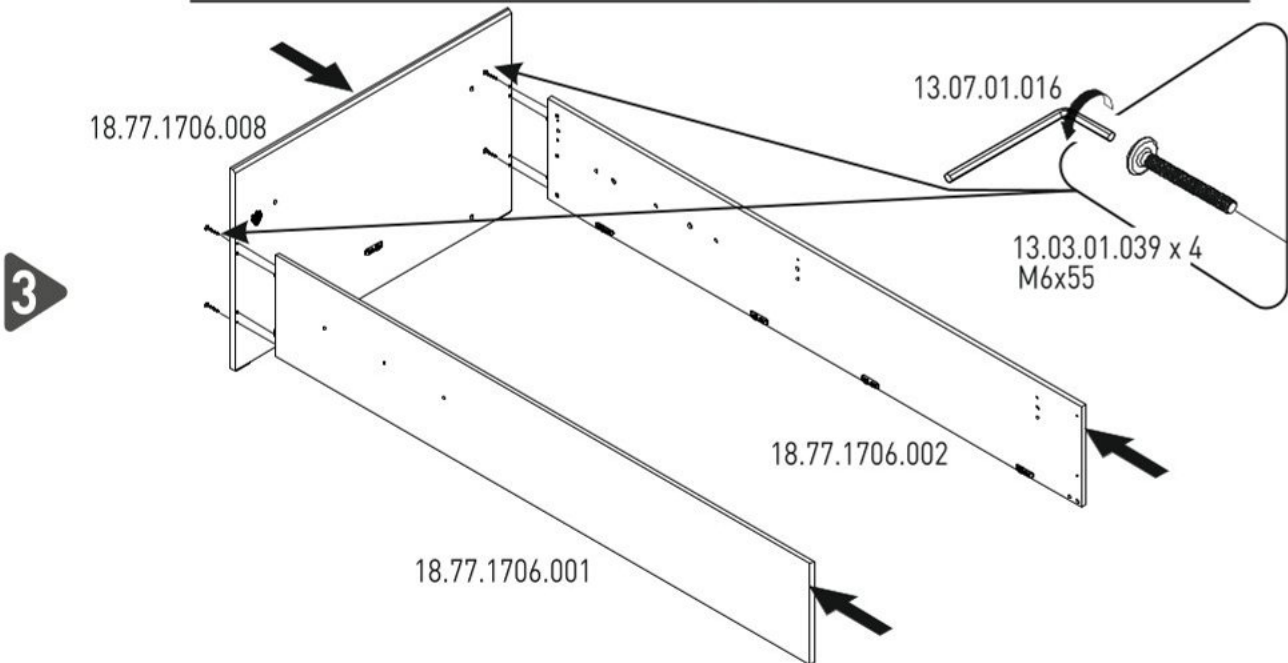

Postel 120x200cm s úložným prostorem PURE MODULAR

4

5

6

7

8

9

10