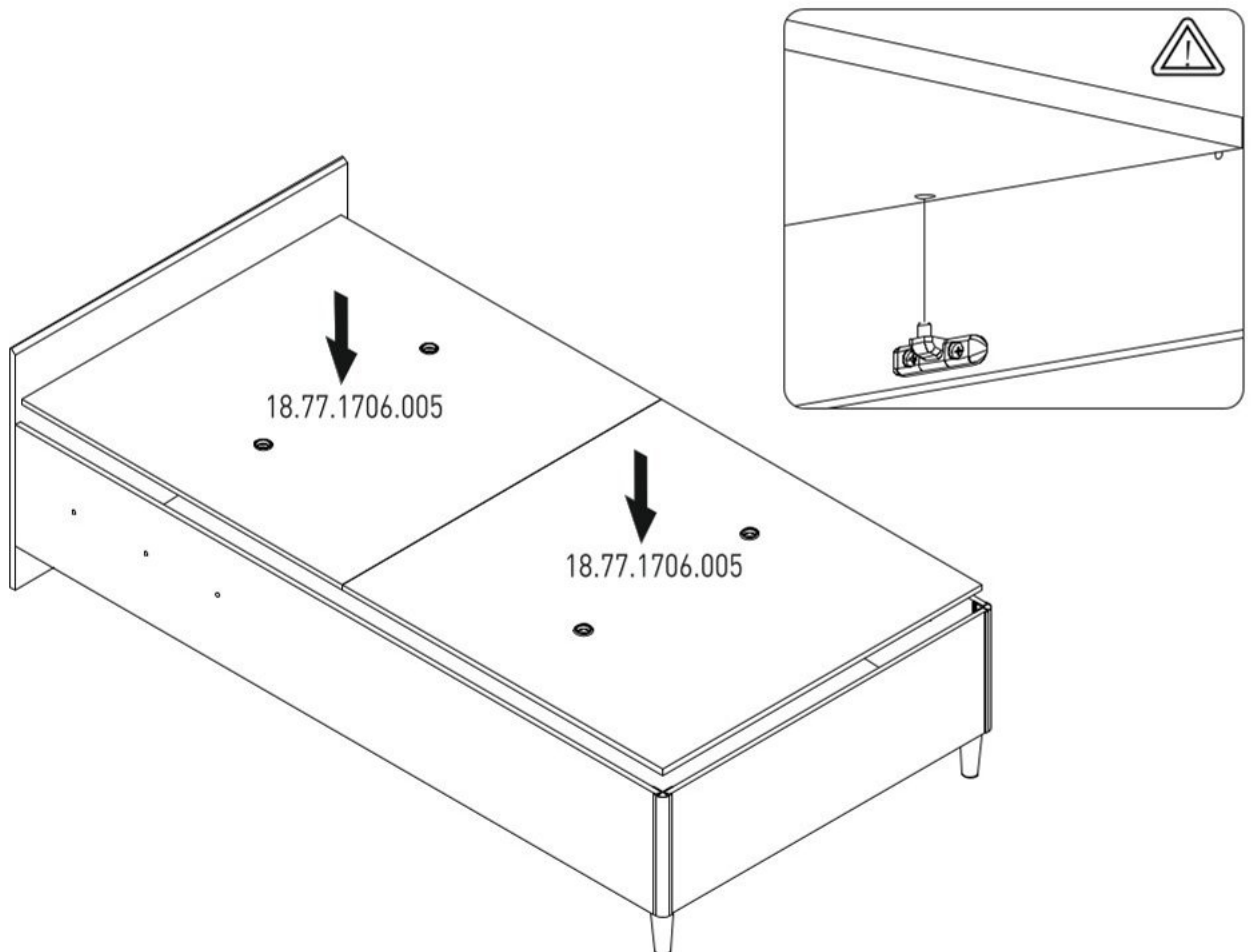

Postel 120x200cm s úložným prostorem PURE MODULAR

4

5

6

7

8

9

10