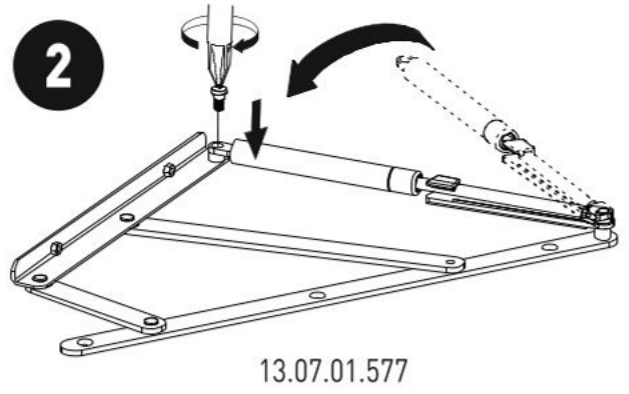

Postel 120x200cm s úložným prostorem PURE MODULAR

4

5

6

7

8

9

10