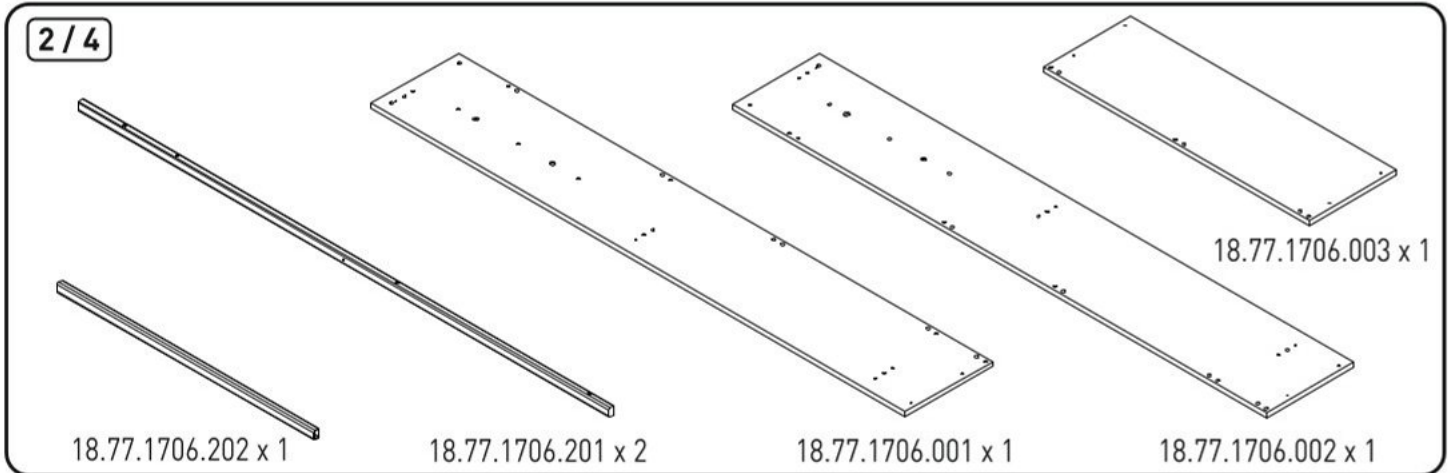

Postel 120x200cm s úložným prostorem PURE MODULAR

4

5

6

7

8

9

10