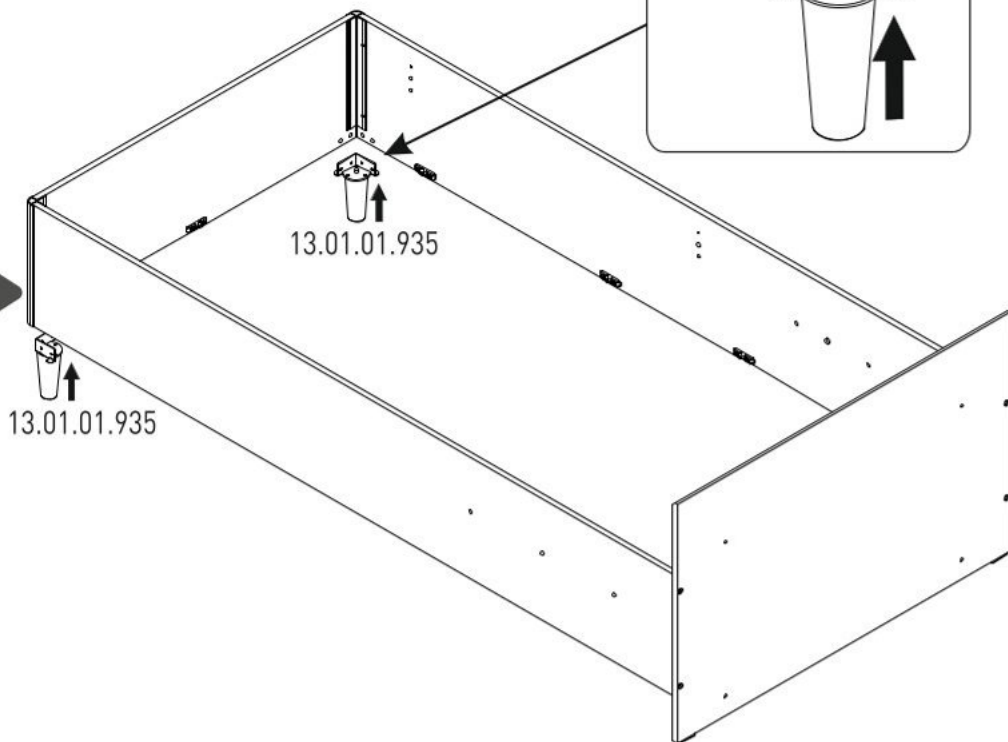

Postel 120x200cm s úložným prostorem PURE MODULAR

4

5

6

7

8

9

10