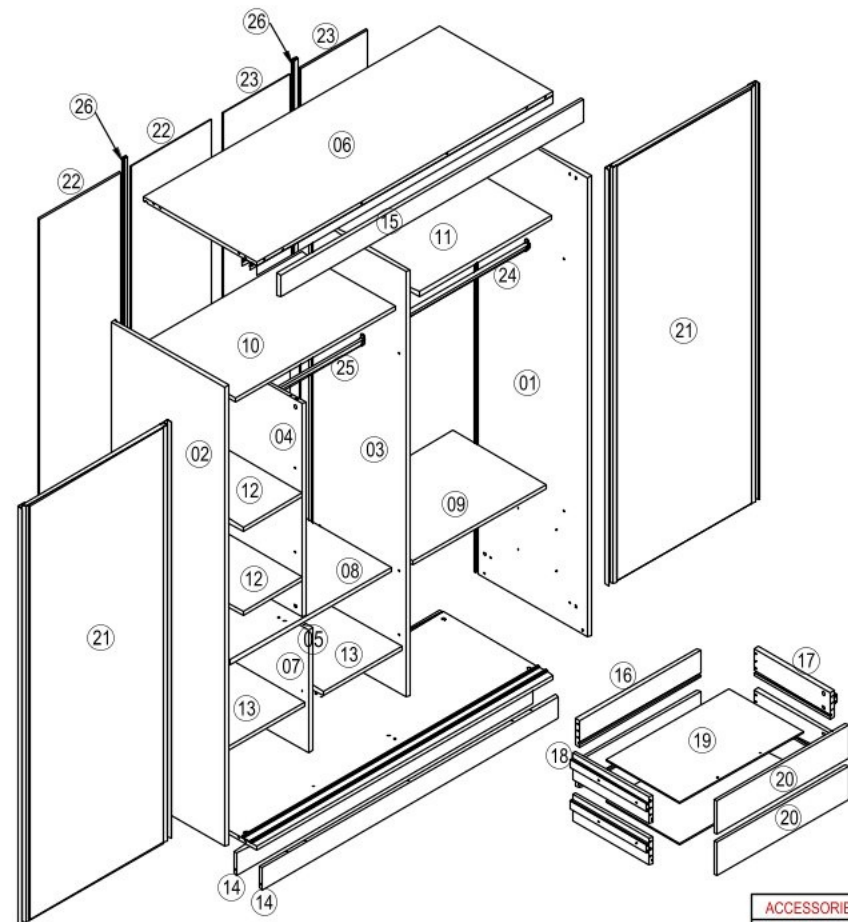

1 ADET

ACCESSORIE NO : 605
LED IŞIK

2 ADET

ACCESSORIE NO : 560
ALBATUR M03 SRG 100
STOPLAMA

1 TAKIM

NO	ADET/PCS	ÖLÇÜ/DIMENSIONS	NO	ADET/PCS	ÖLÇÜ/DIMENSIONS	NO	ADET/PCS	ÖLÇÜ/DIMENSIONS
01	1	2088 X 595	11	1	696 X 489	21	2	1892 X 742
02	1	2088 X 595	12	2	489 X 312	22	2	1941 X 422
03	1	1930 X 509	13	2	489 X 411	23	2	1941 X 350
04	1	970 X 489	14	2	1554 X 100	24	1	502 X 30
05	1	1554 X 594	15	1	1590 X 100	25	1	688 X 30
06	1	1554 X 595	16	2	634 X 120	26	2	1930 X 26
07	1	558 X 488	17	2	400 X 120			
08	1	840 X 489	18	2	400 X 120			
09	1	696 X 489	19	2	644 X 387			
10	1	840 X 489	20	2	690 X 150			