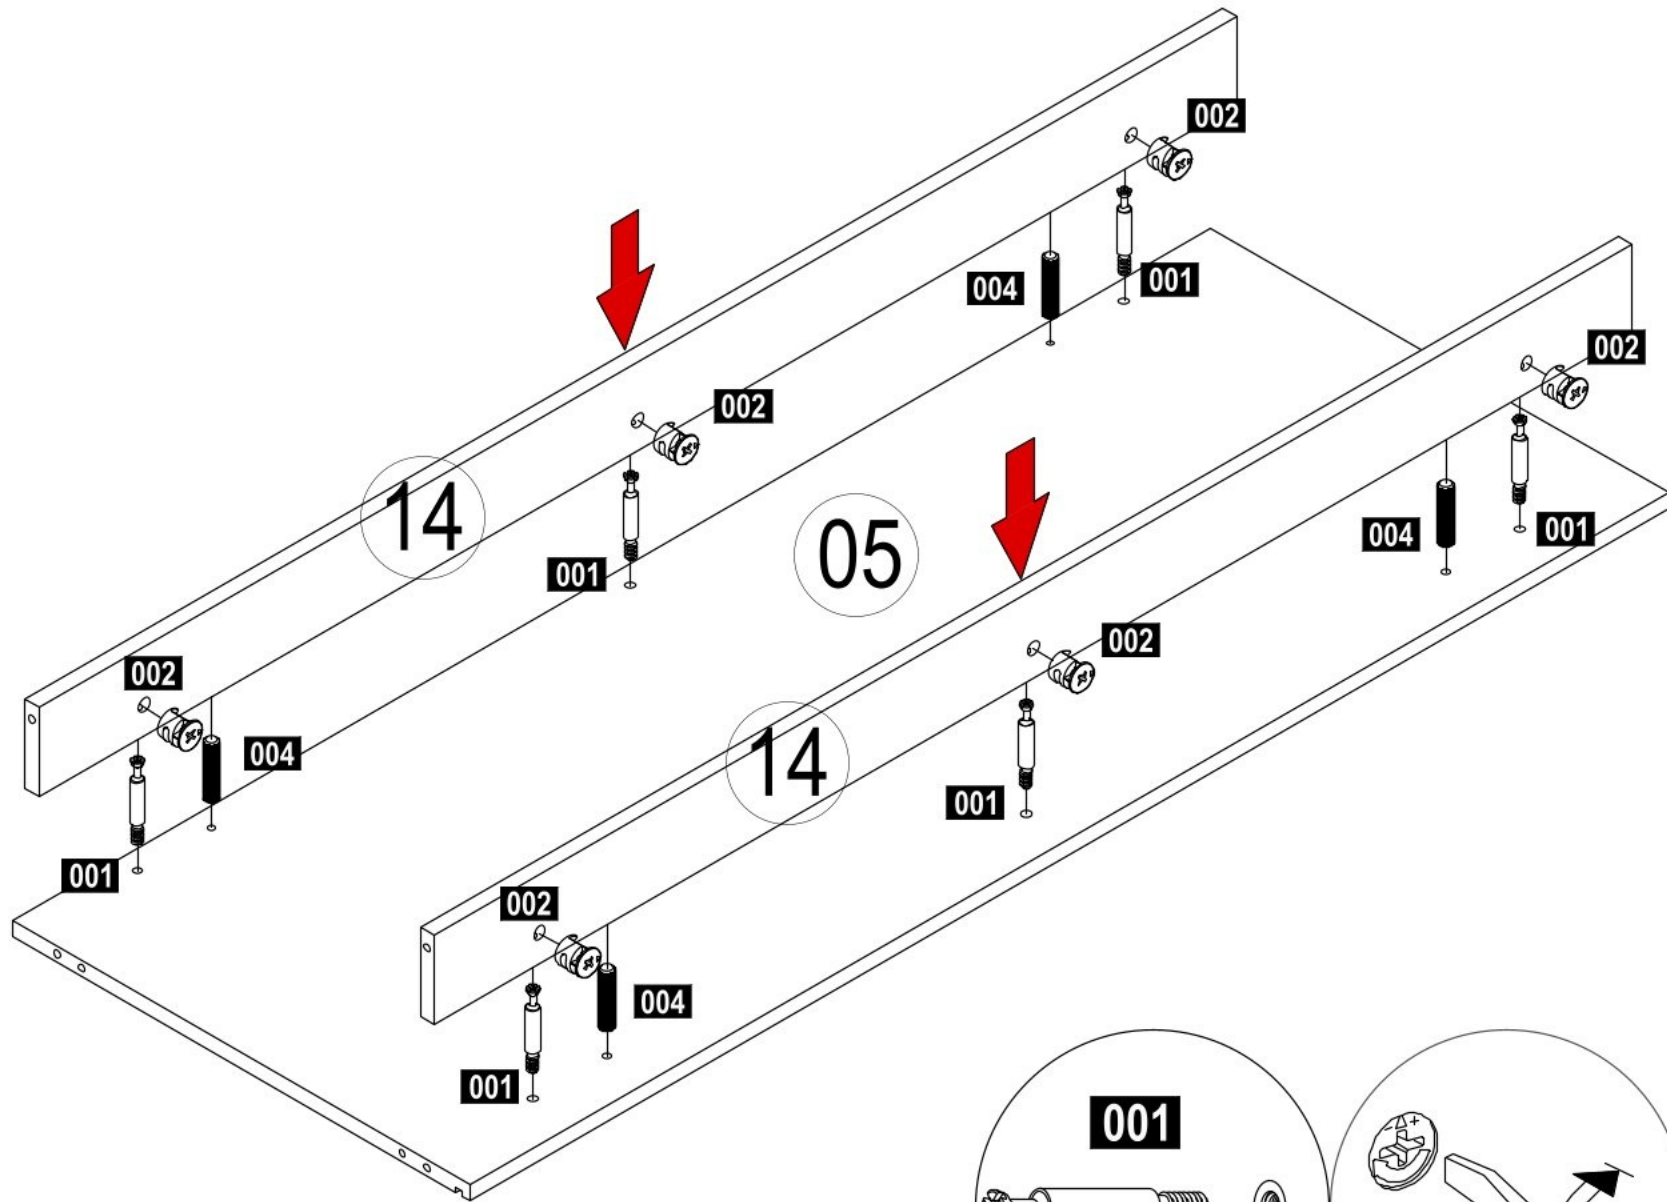

1

002		6x
001		6x
004		4x