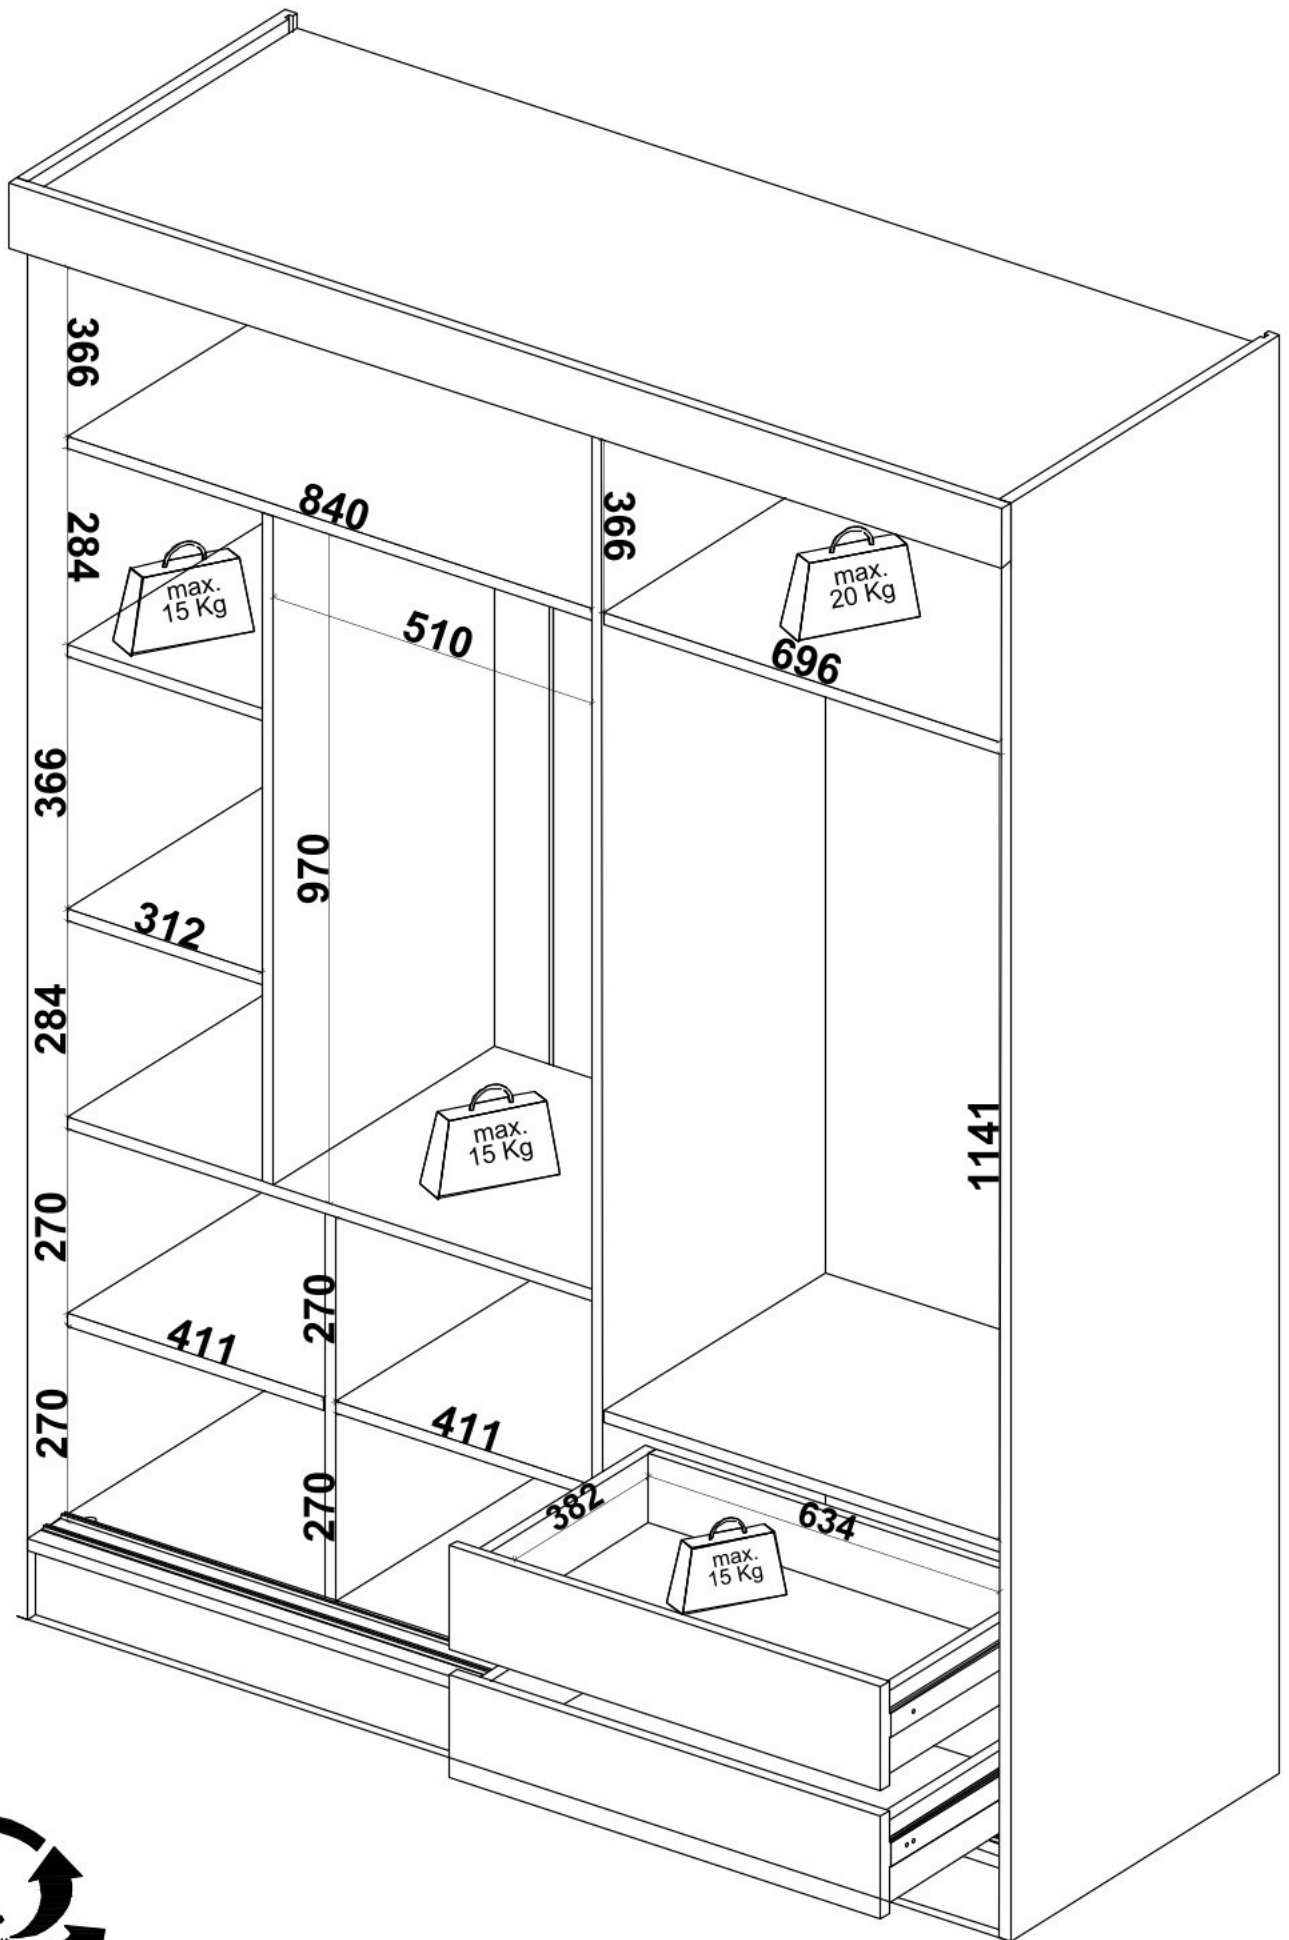

1 ADET

ACCESSORIE NO : 605
LED IŞIK

2 ADET

ACCESSORIE NO : 560
ALBATUR M03 SRG 100
STOPLAMA

1 TAKIM

NO	ADET/PCS	ÖLÇÜ/DIMENSIONS	NO	ADET/PCS	ÖLÇÜ/DIMENSIONS	NO	ADET/PCS	ÖLÇÜ/DIMENSIONS
01	1	2088 X 595	11	1	696 X 489	21	2	1892 X 742
02	1	2088 X 595	12	2	489 X 312	22	2	1941 X 422
03	1	1930 X 509	13	2	489 X 411	23	2	1941 X 350
04	1	970 X 489	14	2	1554 X 100	24	1	502 X 30
05	1	1554 X 594	15	1	1590 X 100	25	1	688 X 30
06	1	1554 X 595	16	2	634 X 120	26	2	1930 X 26
07	1	558 X 488	17	2	400 X 120			
08	1	840 X 489	18	2	400 X 120			
09	1	696 X 489	19	2	644 X 387			
10	1	840 X 489	20	2	690 X 150			