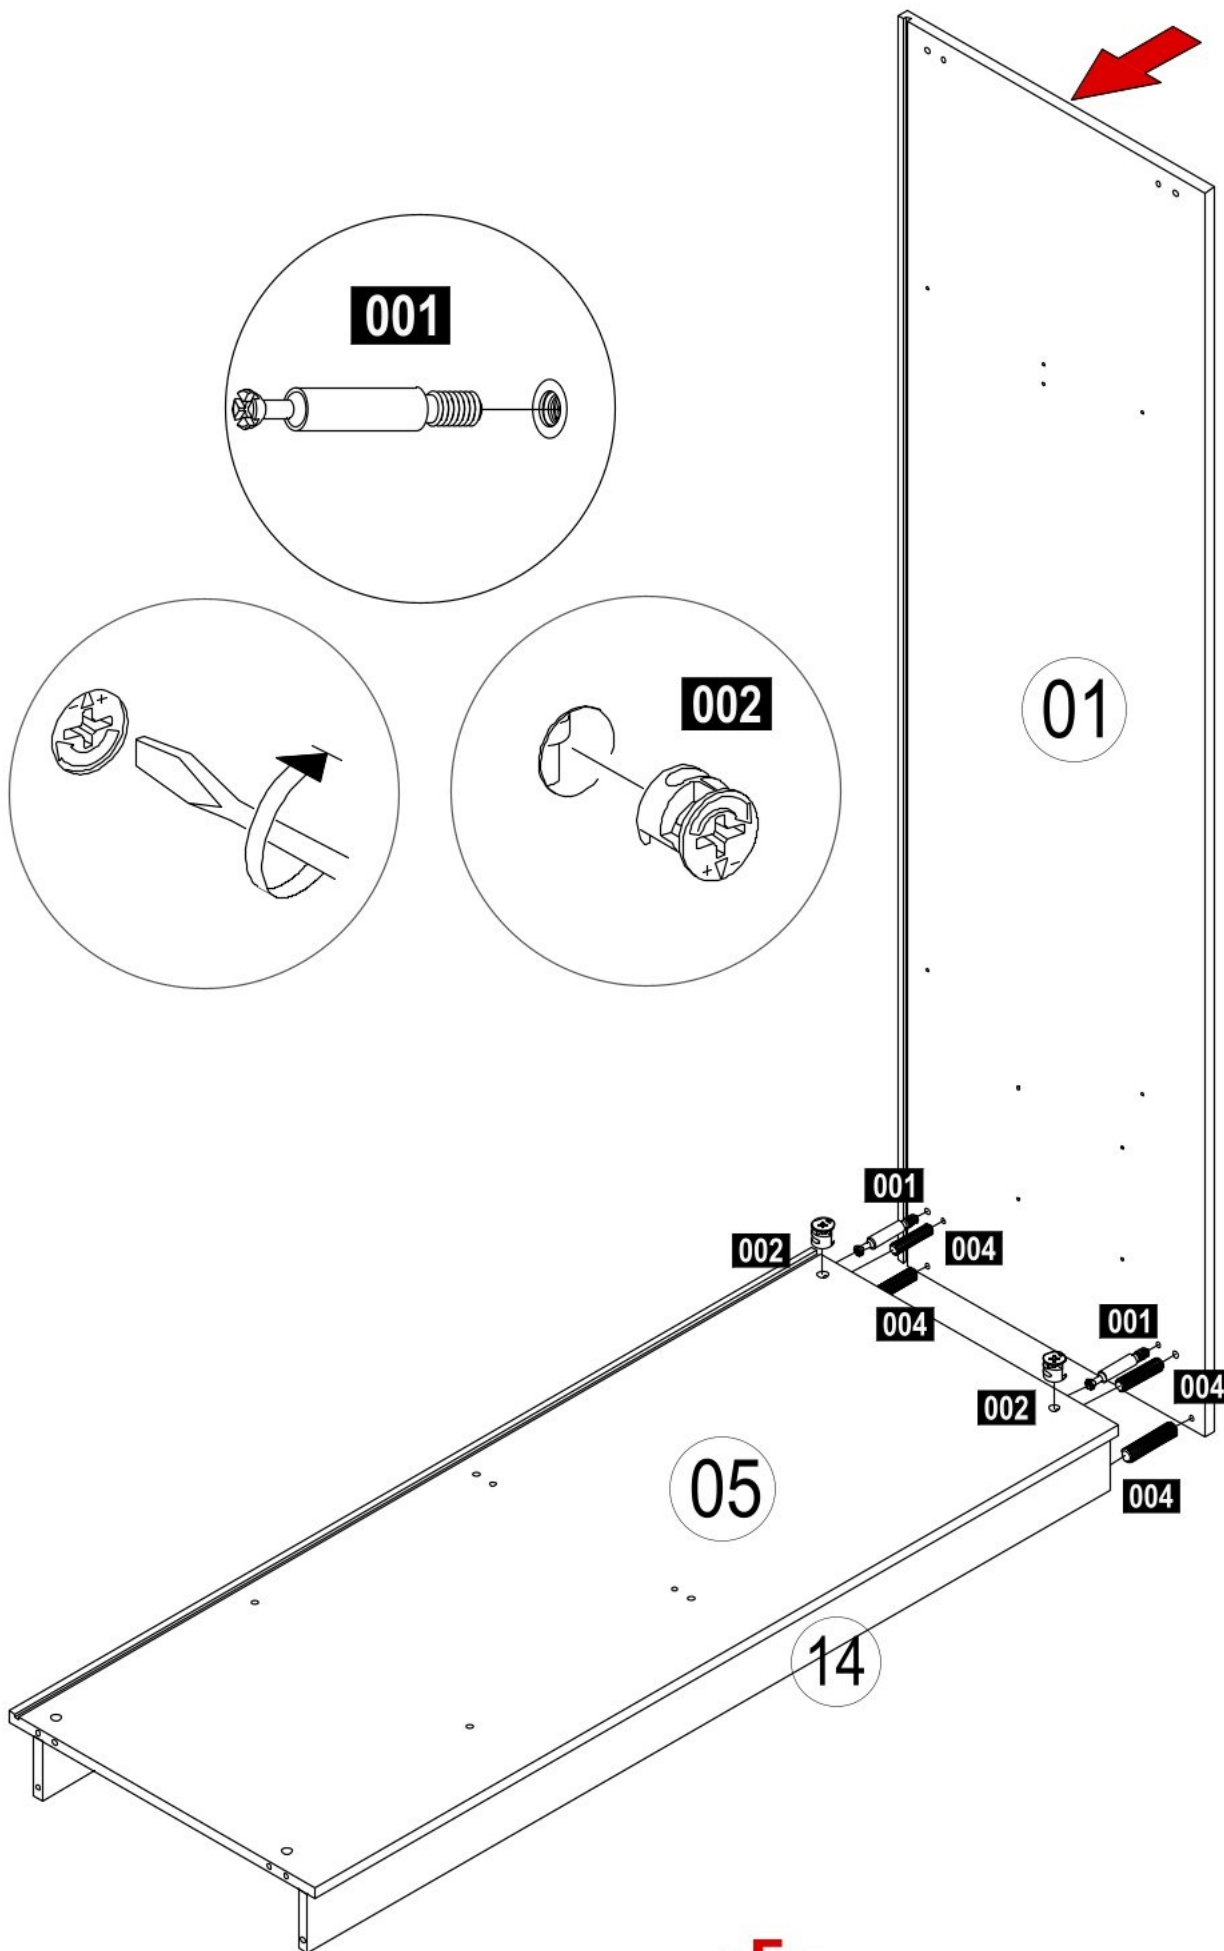

2

002		2x
001		2x
004		4x