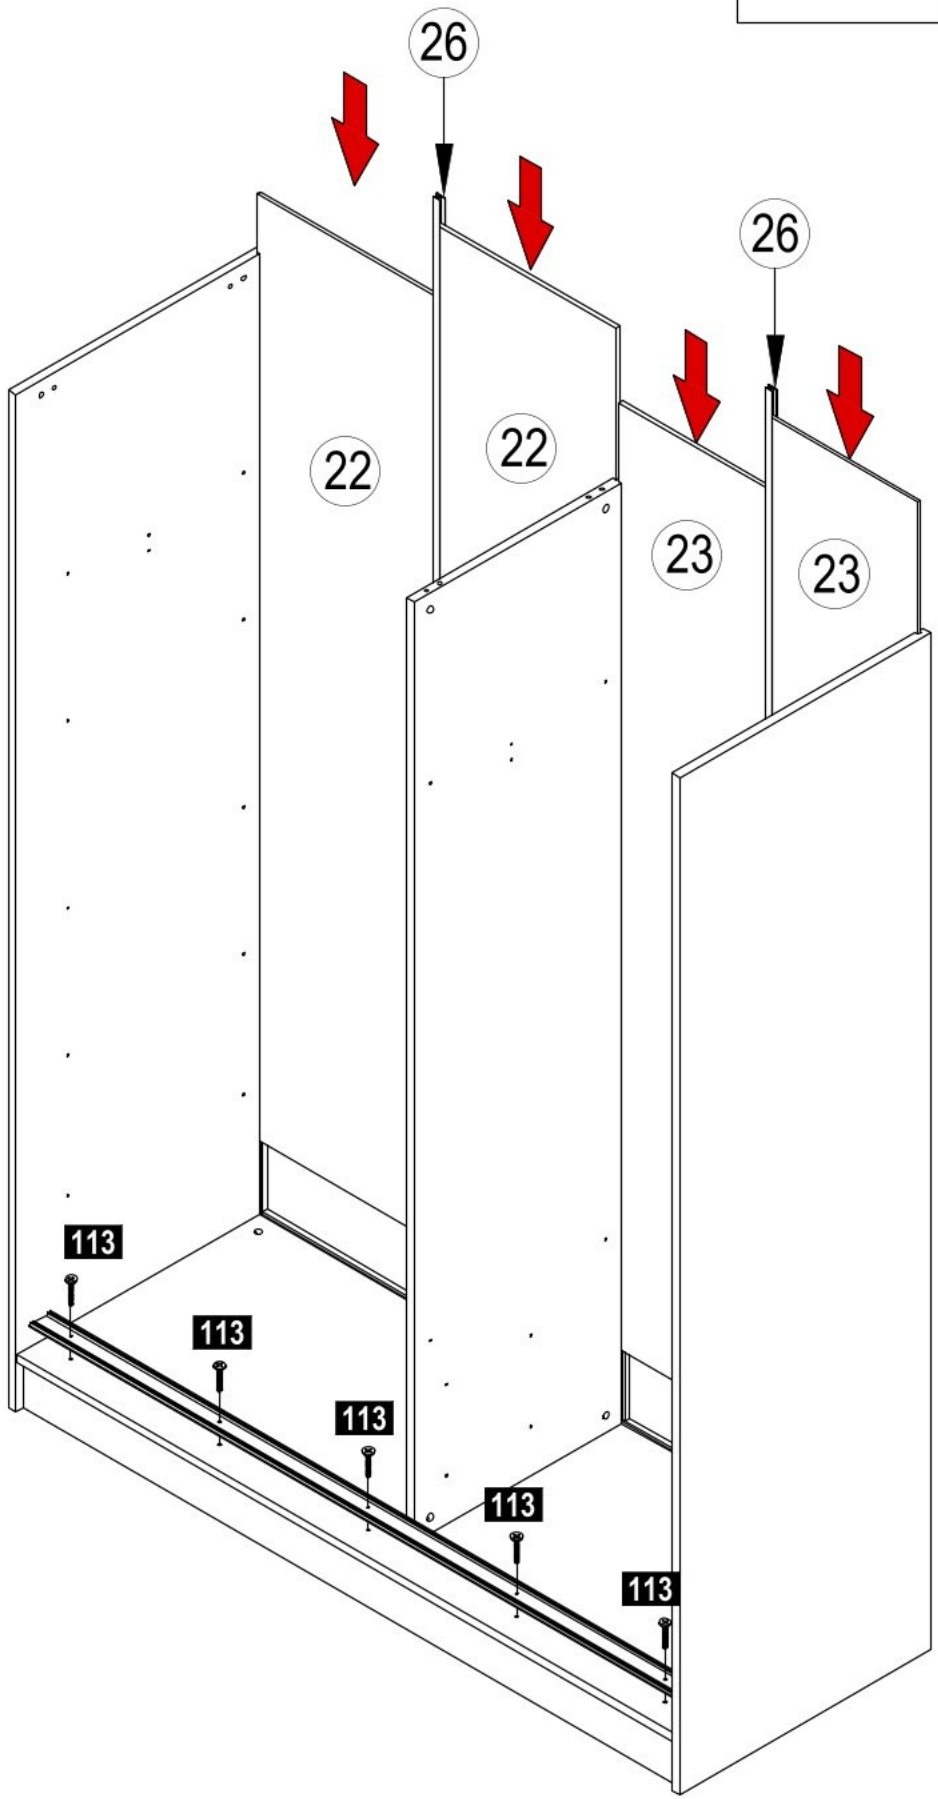

1 ADET

ACCESSORIE NO : 605
LED IŞIK

2 ADET

ACCESSORIE NO : 560
ALBATUR M03 SRG 100
STOPLAMA

1 TAKIM

NO	ADET/PCS	ÖLÇÜ/DIMENSIONS	NO	ADET/PCS	ÖLÇÜ/DIMENSIONS	NO	ADET/PCS	ÖLÇÜ/DIMENSIONS
01	1	2088 X 595	11	1	696 X 489	21	2	1892 X 742
02	1	2088 X 595	12	2	489 X 312	22	2	1941 X 422
03	1	1930 X 509	13	2	489 X 411	23	2	1941 X 350
04	1	970 X 489	14	2	1554 X 100	24	1	502 X 30
05	1	1554 X 594	15	1	1590 X 100	25	1	688 X 30
06	1	1554 X 595	16	2	634 X 120	26	2	1930 X 26
07	1	558 X 488	17	2	400 X 120			
08	1	840 X 489	18	2	400 X 120			
09	1	696 X 489	19	2	644 X 387			
10	1	840 X 489	20	2	690 X 150			

1

002		6x
001		6x
004		4x

2

002		2x
001		2x
004		4x

3

- 002** 4x
- 001** 4x
- 004** 6x

4

113

5x

5

- 002** **4x**
- 001** **4x**
- 004** **2x**

6

- 113** **10x**

7

002		6x
001		6x
004		6x

8