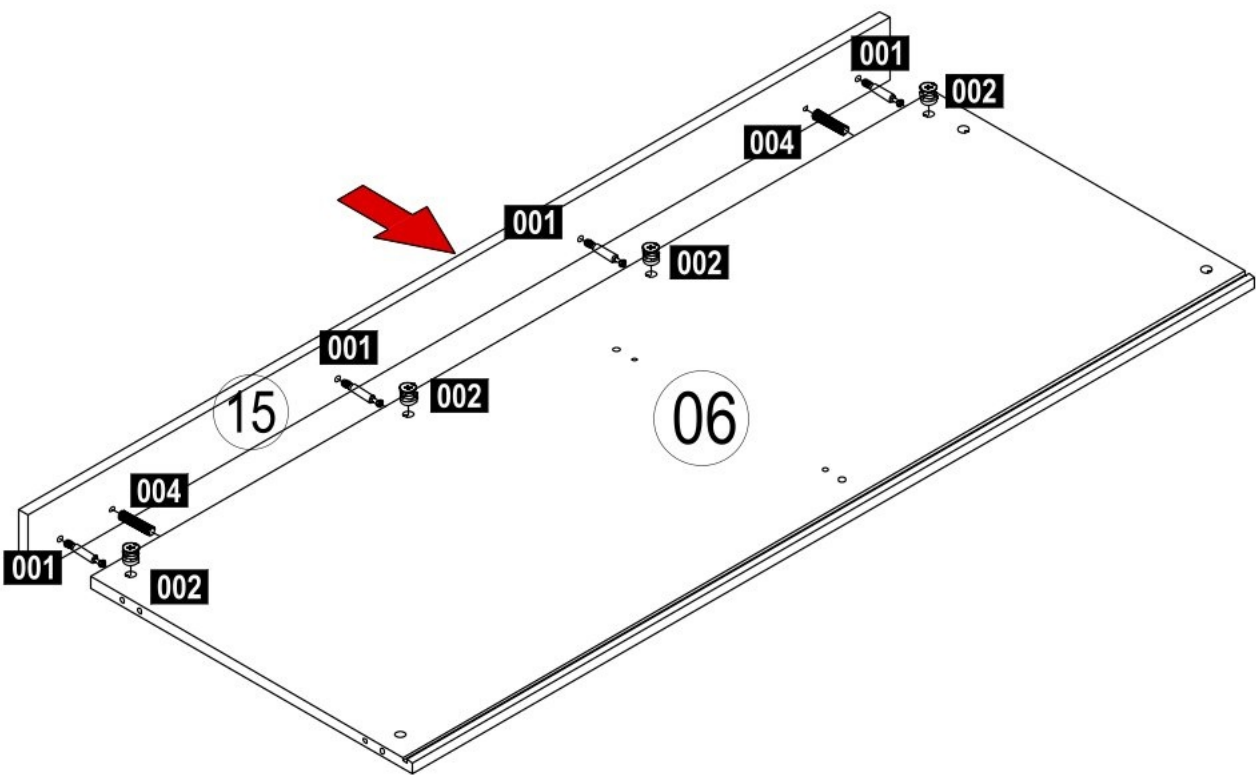

- **002** **4x**
- **001** **4x**
- **004** **2x**