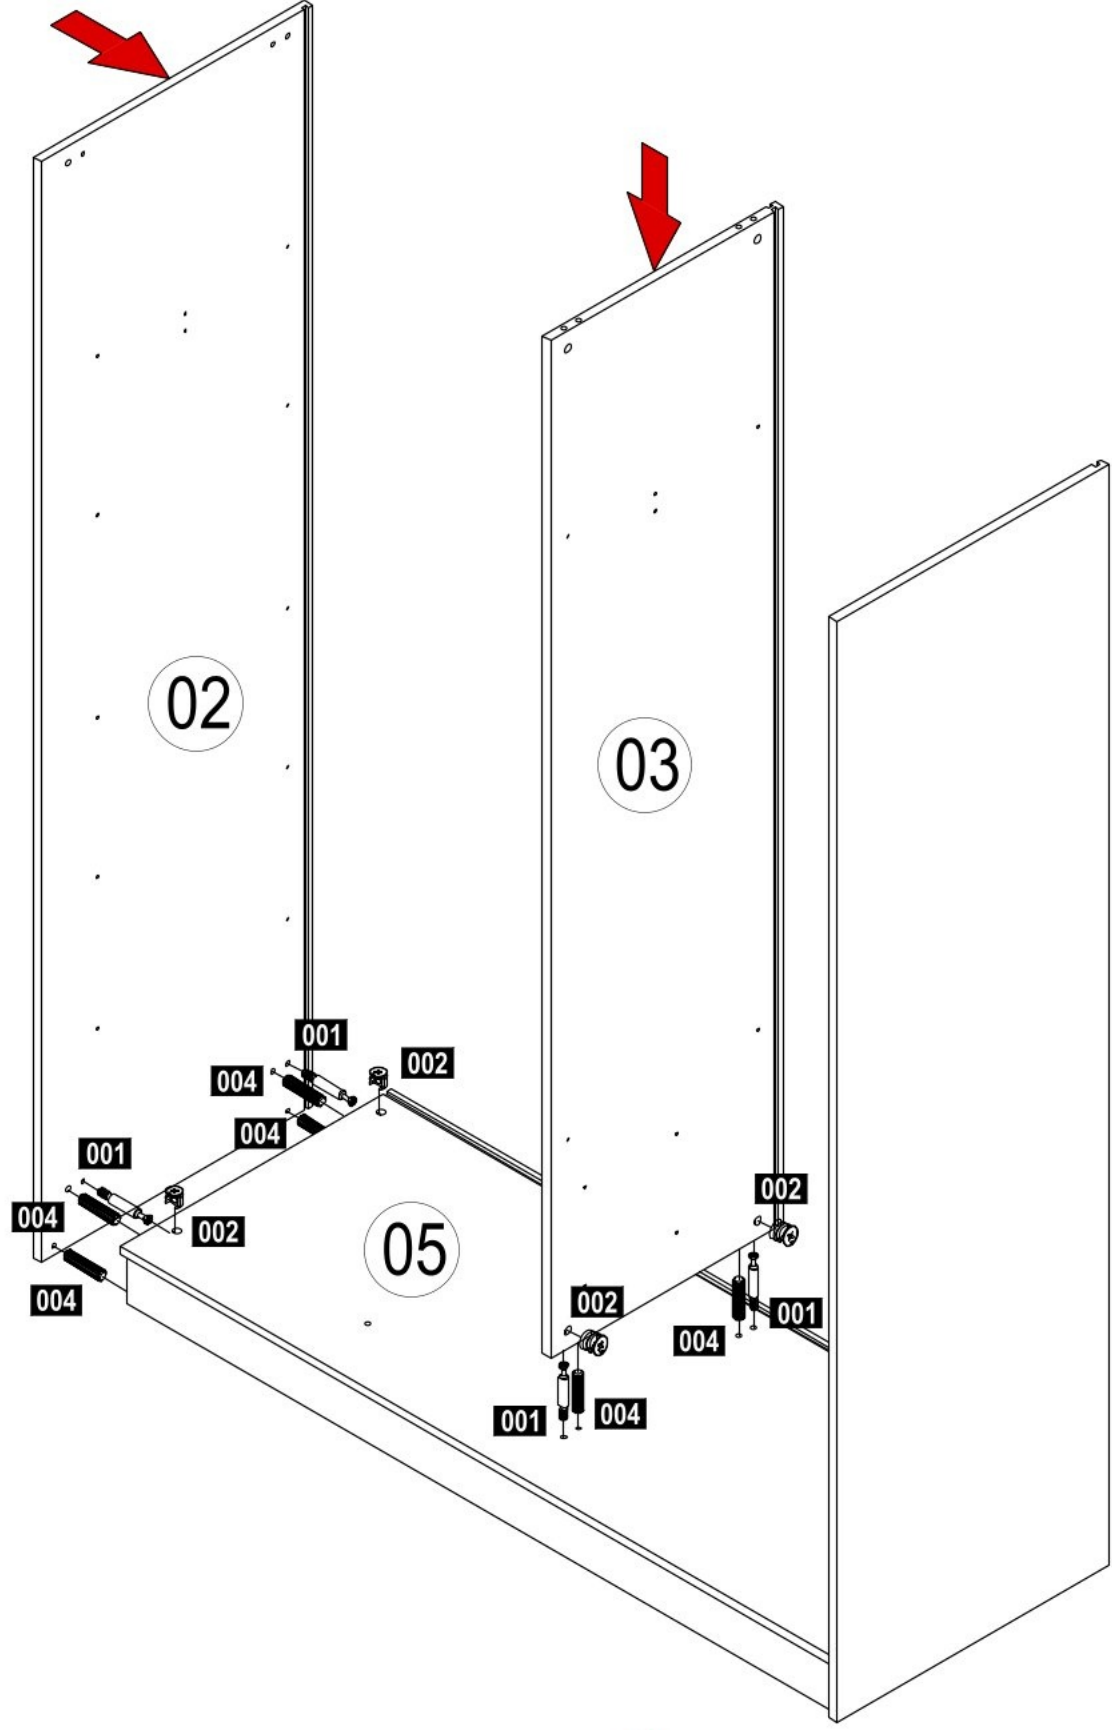

3

- **002** 4x
- **001** 4x
- **004** 6x