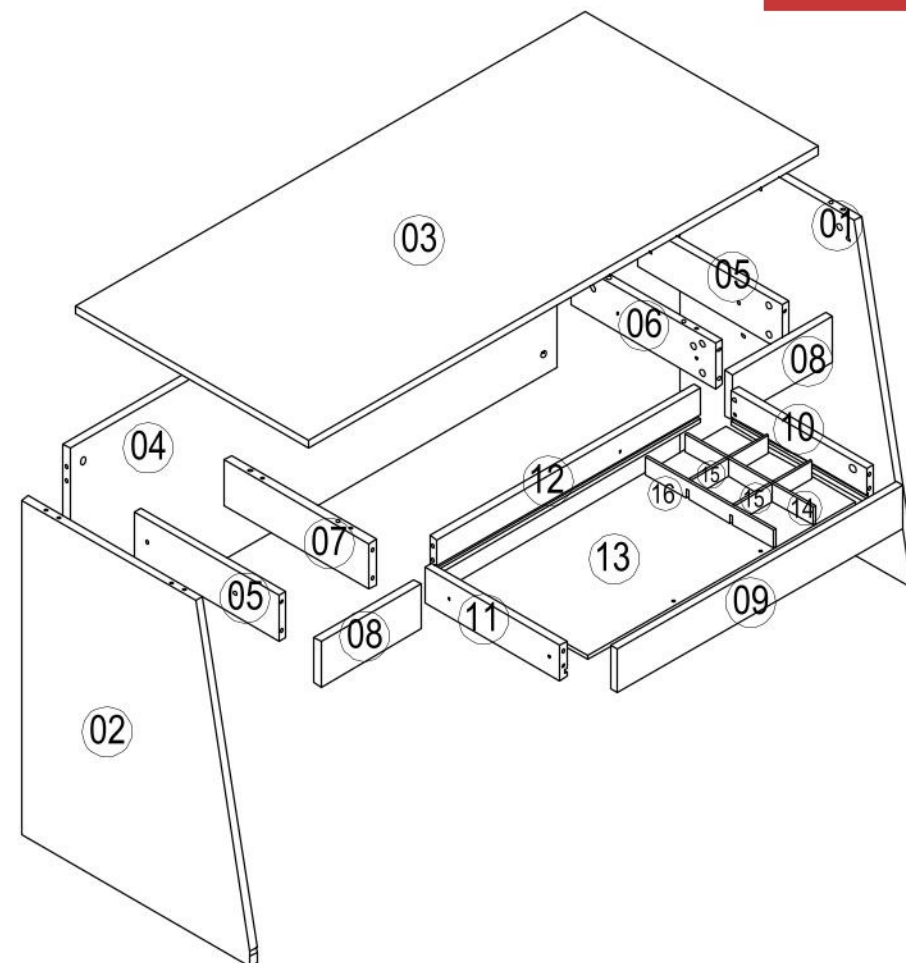

# Psací stůl se zásuvkou COLIN

ACCESSORIE NO : 001 MÍNIFIX MİL 6 MM  12 ADET	ACCESSORIE NO : 317 10'LUK MİNIFIX MİL  12 ADET	ACCESSORIE NO : 002 TİTUS MİNIFIX GÖVDE  24 ADET	ACCESSORIE NO : 004 Ø8x30 KAVELA  16 ADET	ACCESSORIE NO : 172 ÇİFT AÇILIMLI 350mm RAY  1 TAKIM
--	---	--	---	--

ACCESSORIE NO : 113 3.5*18 MM S. VİDASI  8 ADET	ACCESSORIE NO : 406 PLS. RAF PİMİ EURO VİDALI  2 ADET	ACCESSORIE NO : 120 6.3*13 MM EURO VİDA  2 ADET	ACCESSORIE NO : 008 5mm RAF PİMİ(BEYAZ)  2 ADET	ACCESSORIE NO : 105 M6*30 YSB VİDA  4 ADET
---	---	---	---	---

NO	ADET/PCS	ÖLÇÜ/DIMENSIONS	NO	ADET/PCS	ÖLÇÜ/DIMENSIONS	NO	ADET/PCS	ÖLÇÜ/DIMENSIONS
01	1	741 x 586	11	1	345 x 78			
02	1	741 x 586	12	1	674 x 78			
03	1	1302 x 595	13	1	684 x 331			
04	1	1244 x 444	14	2	327 x 40			
05	2	370 x 100	15	2	198 x 40			
06	1	370 x 100						
07	1	370 x 100						
08	2	256 x 100						
09	1	736 x 96						
10	1	345 x 78						

PLEASE ORDER THE ACCESSORIES ACCORDING TO THE REFERENCE NUMBER ON THE DRAWING(EXAMPLE ACCESSORIE NO-008 RAFIX MİL 1.PCS.)

PLEASE ORDER THE SPARE PARTS ACCORDING TO THE REFERENCE NUMBER ON THE DRAWING