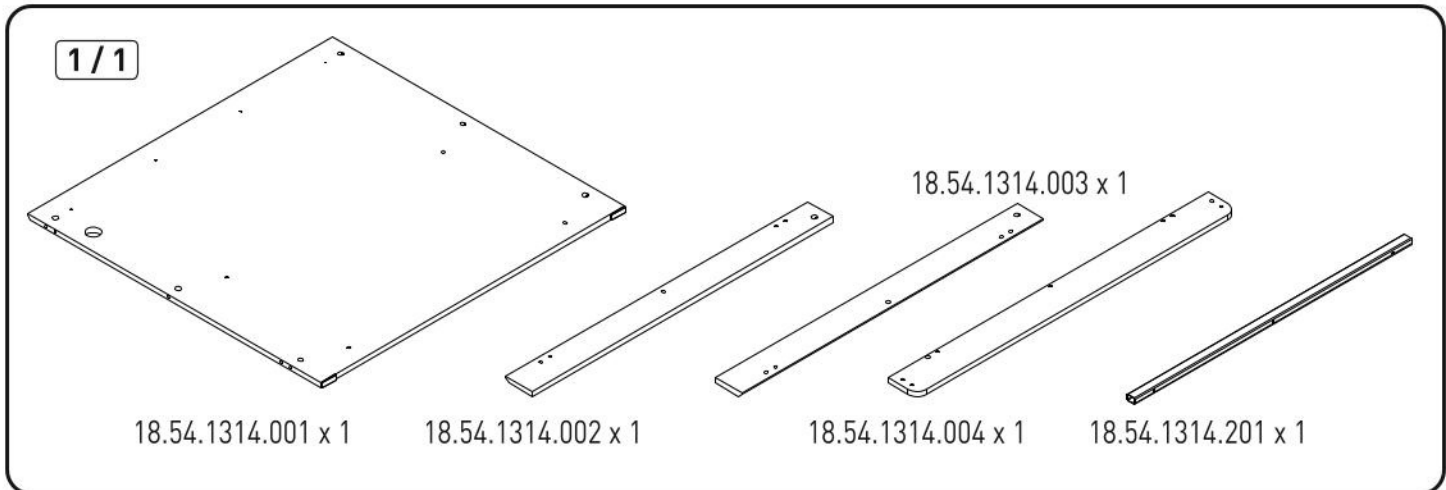

Čelo k posteli 120x200 PURE

1

2

3

4

5

6

7