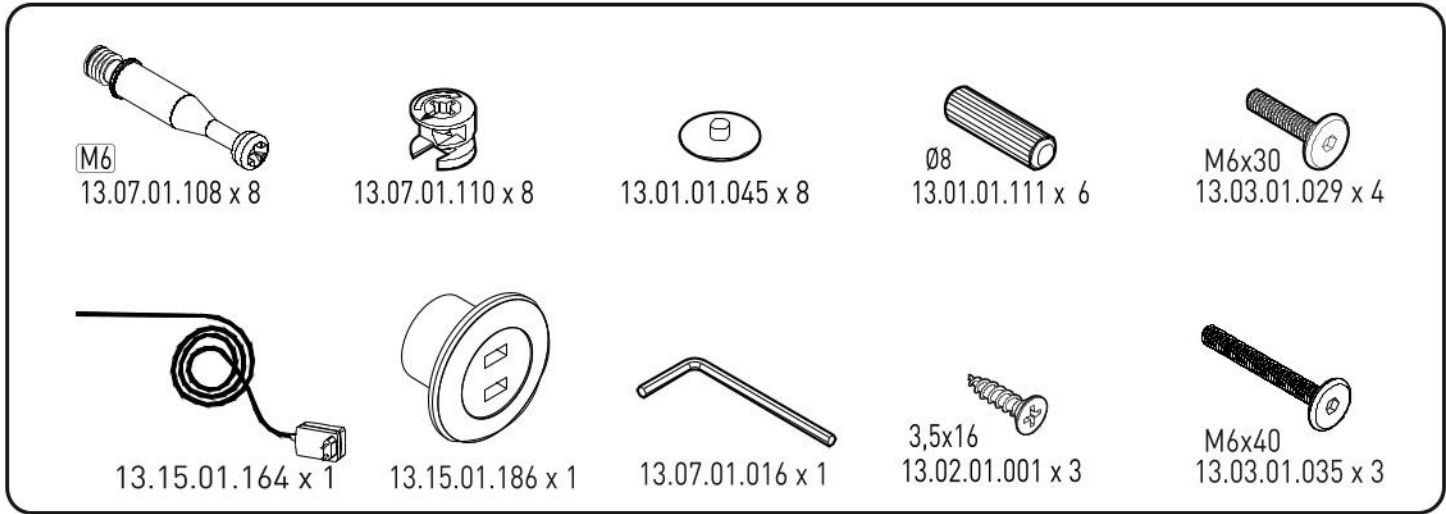

Čelo k posteli 120x200 PURE

1

2

3

4

5

6

7