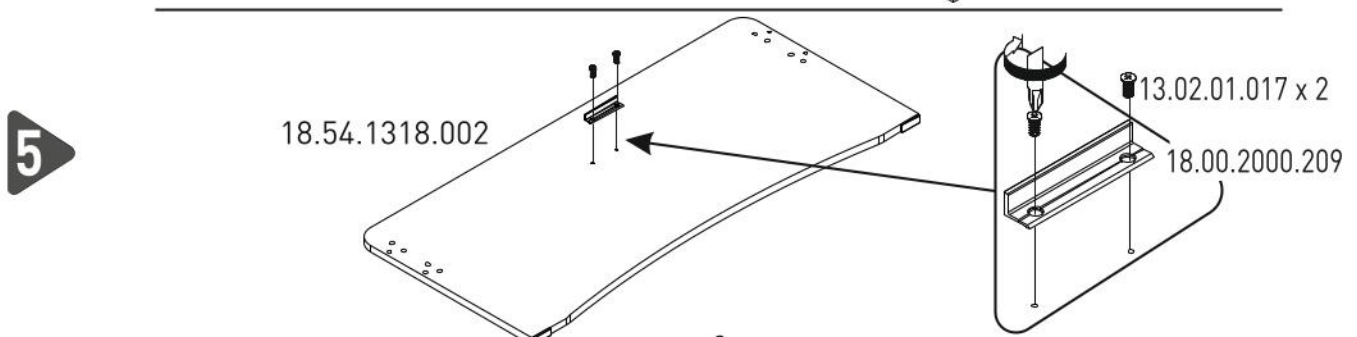

Postel 120x200cm
PURE

6

7

8

9