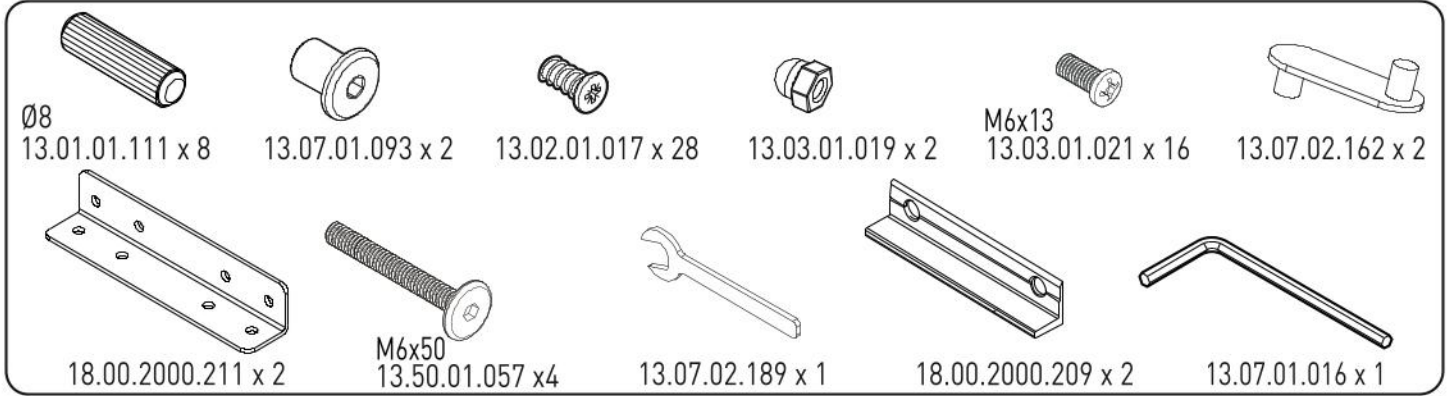

Postel 120x200cm
PURE

6

7

8

9