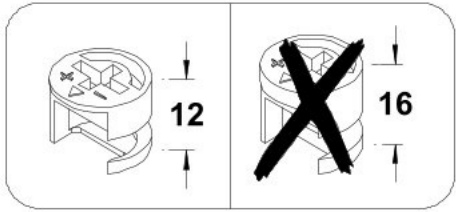

4x
S70969

2 x3