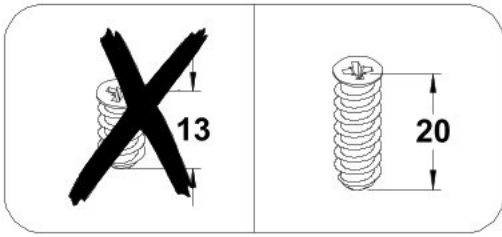

31

I. 2x
S36748

II. 4x
S30104

III. 12x
S32604

231105