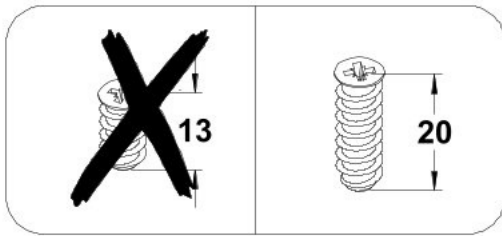

30

I. 4x
S36748

II. 8x
S30104

III. 24x
S32604