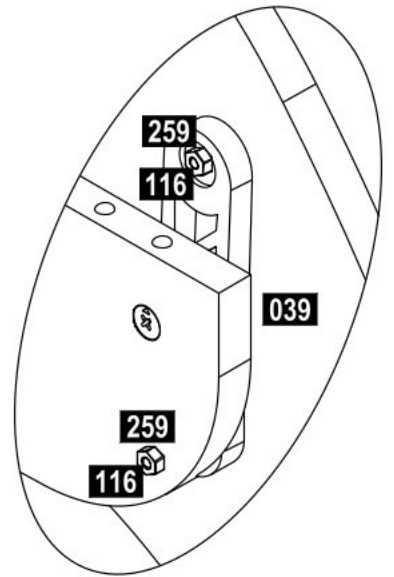

FR-002

NO	ADET/PCS	ÖLÇÜ/DIMENSIONS	NO	ADET/PCS	ÖLÇÜ/DIMENSIONS	NO	ADET/PCS	ÖLÇÜ/DIMENSIONS
01	1	786 X 554						
02	2	566 X 398						
03	2	790 X 380						
04	1	910 X 100						
05	2	722 X 612						
06	2	400 X 140						
07	2	994 X 140						

YEDEK PARÇA SİPARİŞLERİNİ RESME BAKARAK PARÇA NUMARASINA GÖRE VERİNİZ
PLEASE ORDER THE SPARE PARTS ACCORDING TO THE REFERENCE NUMBER ON THE DRAWING

1

2

510		4x
121		4x
131		

3

002  2x	510  2x
004  4x	121  2x
	131  1x
	039  1x
	565  4x
	259  4x

4

557

1x

5

6

- 238  2x
- 131 
- 002  6x
- 004  1x

- 238  2x
- 131 
- 002  6x
- 004  1x

- | | |
|---|--|
| <p>004</p>  <p>6x</p> | <p>002</p>  <p>4x</p> |
| <p>041</p>  <p>4x</p> | |
| <p>001</p>  <p>4x</p> | |