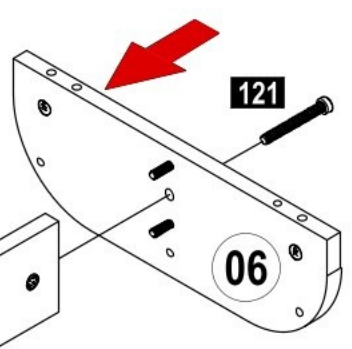

FR-002

NO	ADET/PCS	ÖLÇÜ/DIMENSIONS	NO	ADET/PCS	ÖLÇÜ/DIMENSIONS	NO	ADET/PCS	ÖLÇÜ/DIMENSIONS
01	1	786 X 554						
02	2	566 X 398						
03	2	790 X 380						
04	1	910 X 100						
05	2	722 X 612						
06	2	400 X 140						
07	2	994 X 140						

YEDEK PARÇA SİPARİŞLERİNİ RESME BAKARAK PARÇA NUMARASINA GÖRE VERİNİZ
PLEASE ORDER THE SPARE PARTS ACCORDING TO THE REFERENCE NUMBER ON THE DRAWING

1

2

510		4x
121		4x
131		

3

002  2x	510  2x
004  4x	121  2x
	131  1x
	039  1x
	565  4x
	259  4x

4

557

1x

5

6

- 238  2x
- 131 
- 002  6x
- 004  1x

- 238  2x
- 131 
- 002  6x
- 004  1x

- | | |
|---|--|
| <p>004</p>  <p>6x</p> | <p>002</p>  <p>4x</p> |
| <p>041</p>  <p>4x</p> | |
| <p>001</p>  <p>4x</p> | |