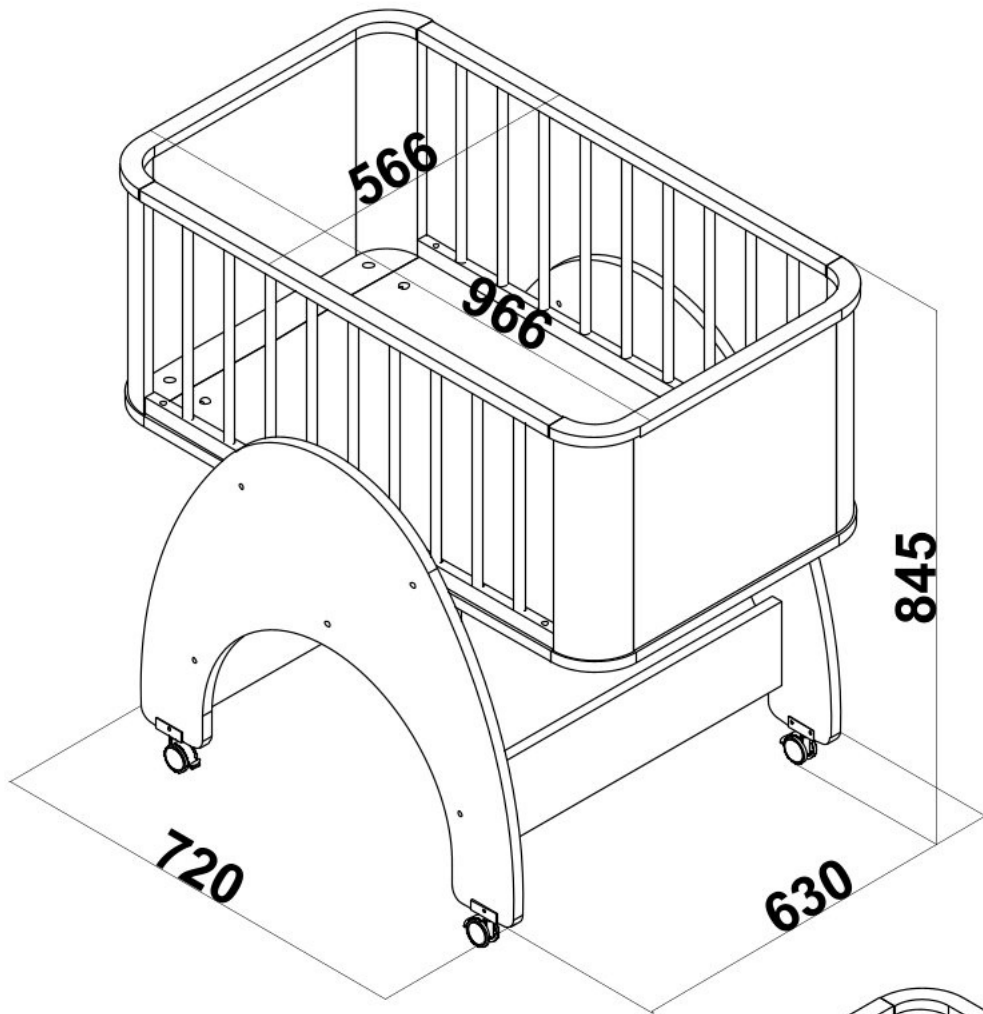

Dětská kolébka 50x90 na kolečkách

AKSESUAR LİSTESİ / ACCESSORIES LIST

ACCESSORIE NO : 001 MİNİFİX MİL 6 MM  8 ADET	ACCESSORIE NO : 002 TİTUS MİNİFİX GÖVDE  16 ADET	ACCESSORIE NO : 004 Ø8x30 KAVELA  24 ADET	ACCESSORIE NO : 041 MİNİFİX ARA MİL(68mm)  4 ADET	ACCESSORIE NO : 510 Ø15 METAL SİLİNDİRİK SOMUN  6 ADET
ACCESSORIE NO : 116 M8*40 YHB DUZ CIVATA  4 ADET	ACCESSORIE NO : 039 SALLANIR APARATI  1 TAKIM	ACCESSORIE NO : 557 BEŞİK SABİTLEME APARATI  1 ADET	ACCESSORIE NO : 238 M6*35 ALYAN VİDA  4 ADET	ACCESSORIE NO : 121 M6*50 ALYAN VİDA  6 ADET
ACCESSORIE NO : 259 M8*6.5 MM SOMUN  12 ADET	ACCESSORIE NO : 565 M8*30 YHB VİDA  4 ADET	ACCESSORIE NO : 291 3.5*16 MM S. VİDASI SİYAH  12 ADET	ACCESSORIE NO : 201 U TEKER FRENLİ  4 ADET	ACCESSORIE NO : 131 4mm ALYAN ANAHTAR  1 ADET

FR-002

NO	ADET/PCS	ÖLÇÜ/DIMENSIONS	NO	ADET/PCS	ÖLÇÜ/DIMENSIONS	NO	ADET/PCS	ÖLÇÜ/DIMENSIONS
01	1	786 X 554						
02	2	566 X 398						
03	2	790 X 380						
04	1	910 X 100						
05	2	722 X 612						
06	2	400 X 140						
07	2	994 X 140						

YEDEK PARÇA SİPARİŞLERİNİ RESME BAKARAK PARÇA NUMARASINA GÖRE VERİNİZ
PLEASE ORDER THE SPARE PARTS ACCORDING TO THE REFERENCE NUMBER ON THE DRAWING

1

2

510		4x
121		4x
131		

3

002  2x	510  2x
004  4x	121  2x
	131  1x
	039  1x
	565  4x
	259  4x