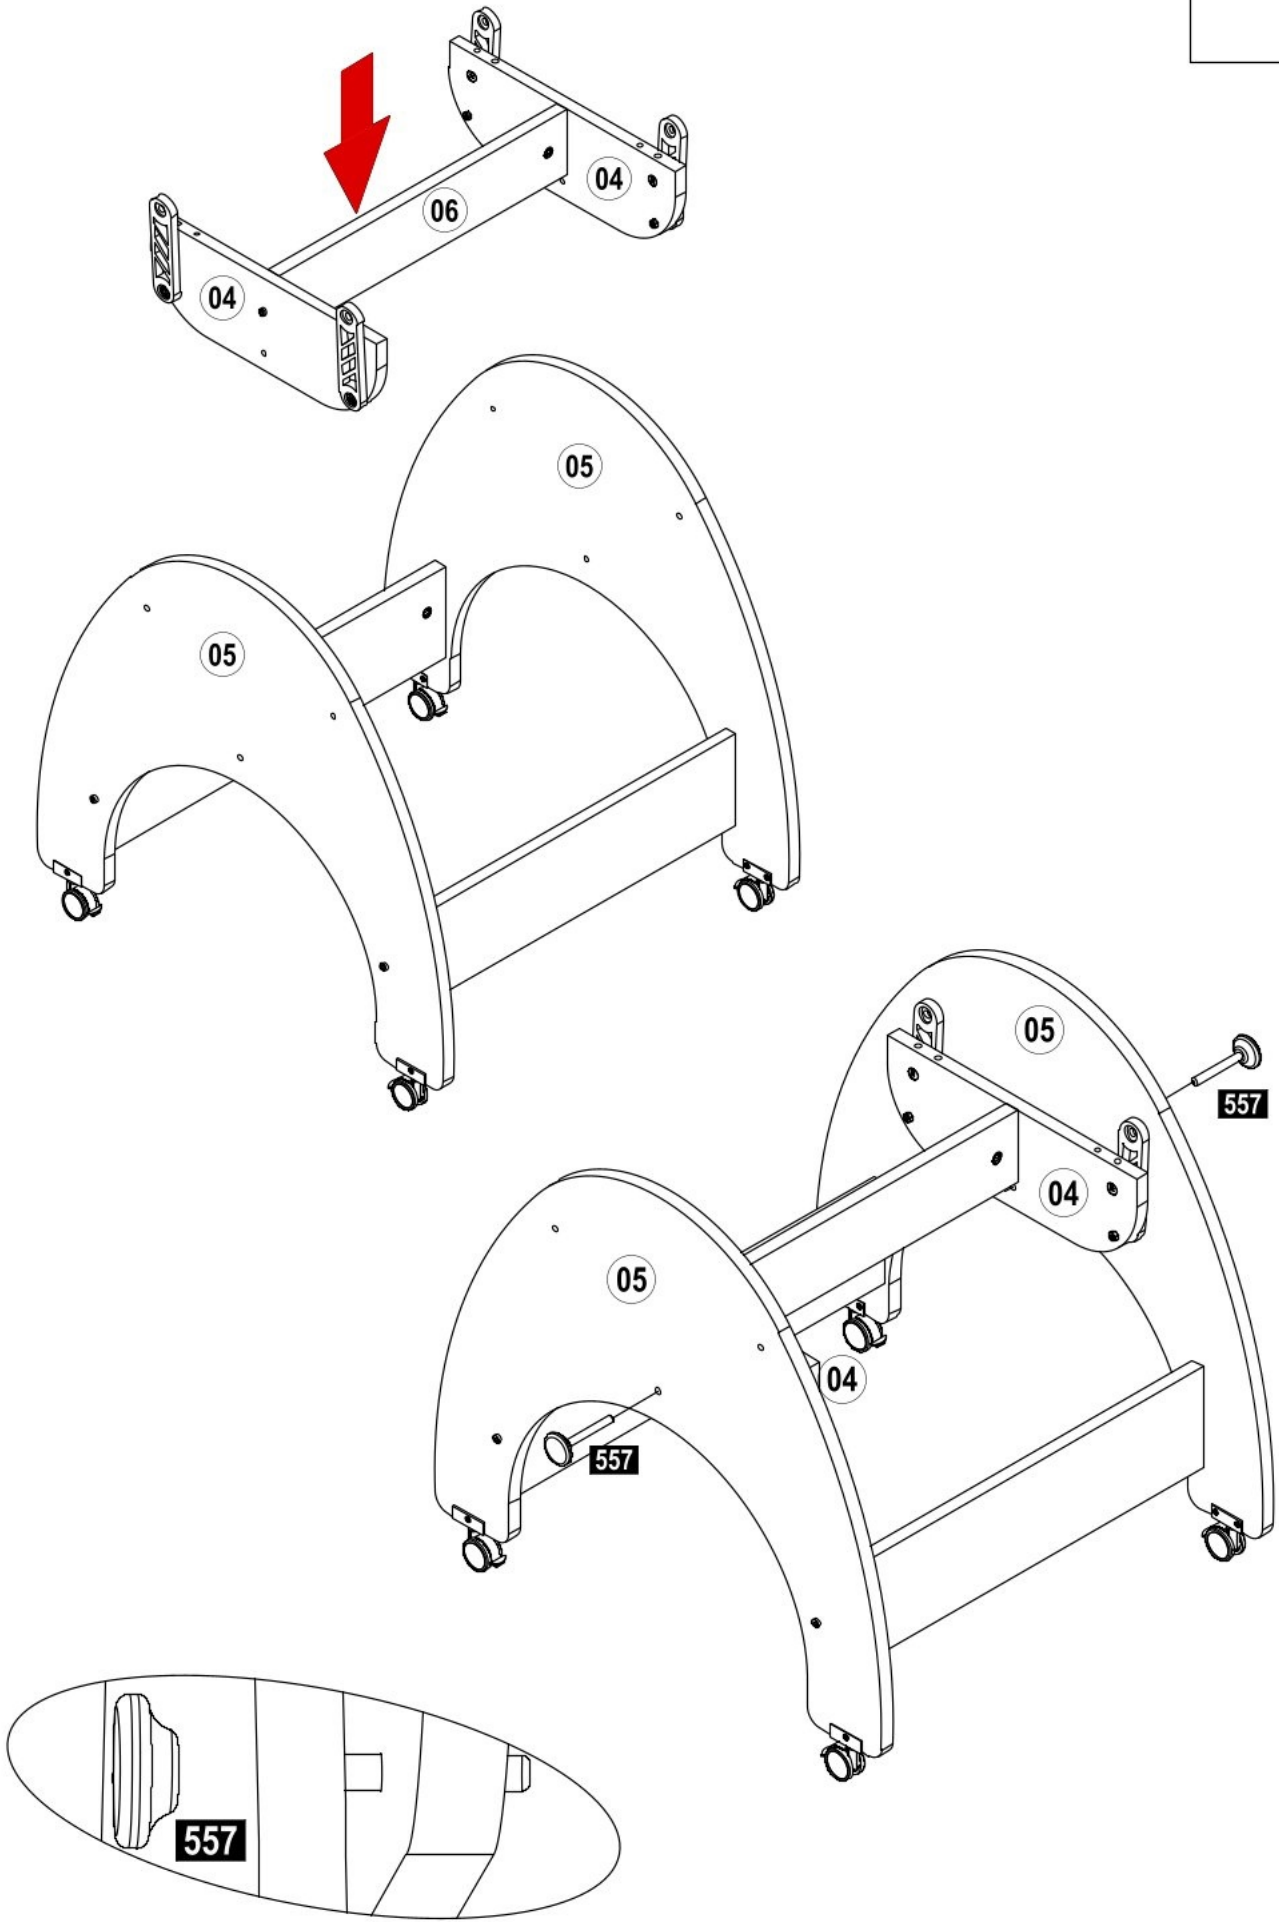

FR-002

NO	ADET/PCS	ÖLÇÜ/DIMENSIONS	NO	ADET/PCS	ÖLÇÜ/DIMENSIONS	NO	ADET/PCS	ÖLÇÜ/DIMENSIONS
01	1	786 X 554						
02	2	566 X 398						
03	2	790 X 380						
04	1	910 X 100						
05	2	722 X 612						
06	2	400 X 140						
07	2	994 X 140						

YEDEK PARÇA SİPARİŞLERİNİ RESME BAKARAK PARÇA NUMARASINA GÖRE VERİNİZ
PLEASE ORDER THE SPARE PARTS ACCORDING TO THE REFERENCE NUMBER ON THE DRAWING

1

2

510		4x
121		4x
131		

3

002  2x	510  2x
004  4x	121  2x
	131  1x
	039  1x
	565  4x
	259  4x

4

557

1x

5

6

- 238  2x
- 131 
- 002  6x
- 004  1x

- 238  2x
- 131 
- 002  6x
- 004  1x

- | | |
|---|--|
| <p>004</p>  <p>6x</p> | <p>002</p>  <p>4x</p> |
| <p>041</p>  <p>4x</p> | |
| <p>001</p>  <p>4x</p> | |