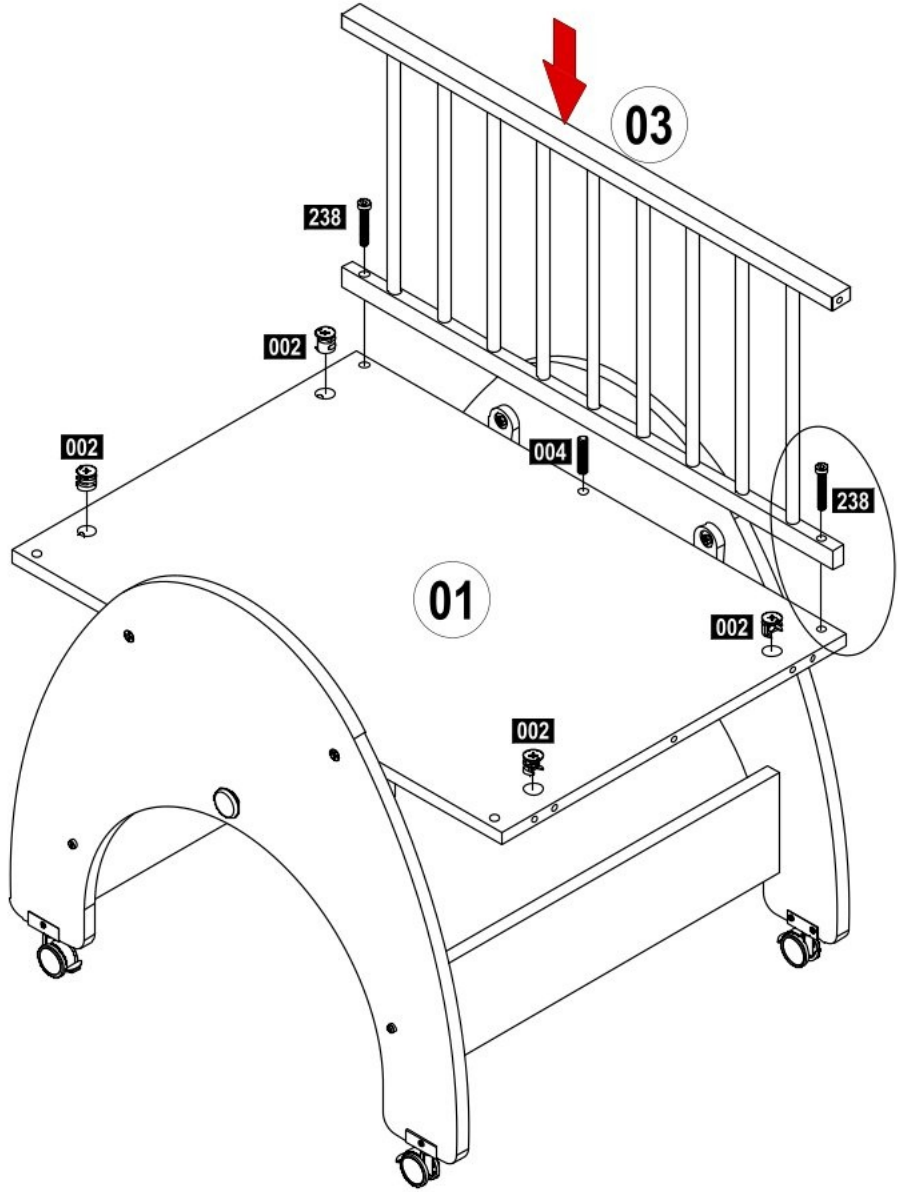

FR-002

NO	ADET/PCS	ÖLÇÜ/DIMENSIONS	NO	ADET/PCS	ÖLÇÜ/DIMENSIONS	NO	ADET/PCS	ÖLÇÜ/DIMENSIONS
01	1	786 X 554						
02	2	566 X 398						
03	2	790 X 380						
04	1	910 X 100						
05	2	722 X 612						
06	2	400 X 140						
07	2	994 X 140						

YEDEK PARÇA SİPARİŞLERİNİ RESME BAKARAK PARÇA NUMARASINA GÖRE VERİNİZ
PLEASE ORDER THE SPARE PARTS ACCORDING TO THE REFERENCE NUMBER ON THE DRAWING

1

2

510		4x
121		4x
131		

3

002  2x	510  2x
004  4x	121  2x
	131  1x
	039  1x
	565  4x
	259  4x

4

557

1x

5

6

- 238  2x
- 131 
- 002  6x
- 004  1x

- 238  2x
- 131 
- 002  6x
- 004  1x

- | | |
|---|--|
| <p>004</p>  <p>6x</p> | <p>002</p>  <p>4x</p> |
| <p>041</p>  <p>4x</p> | |
| <p>001</p>  <p>4x</p> | |