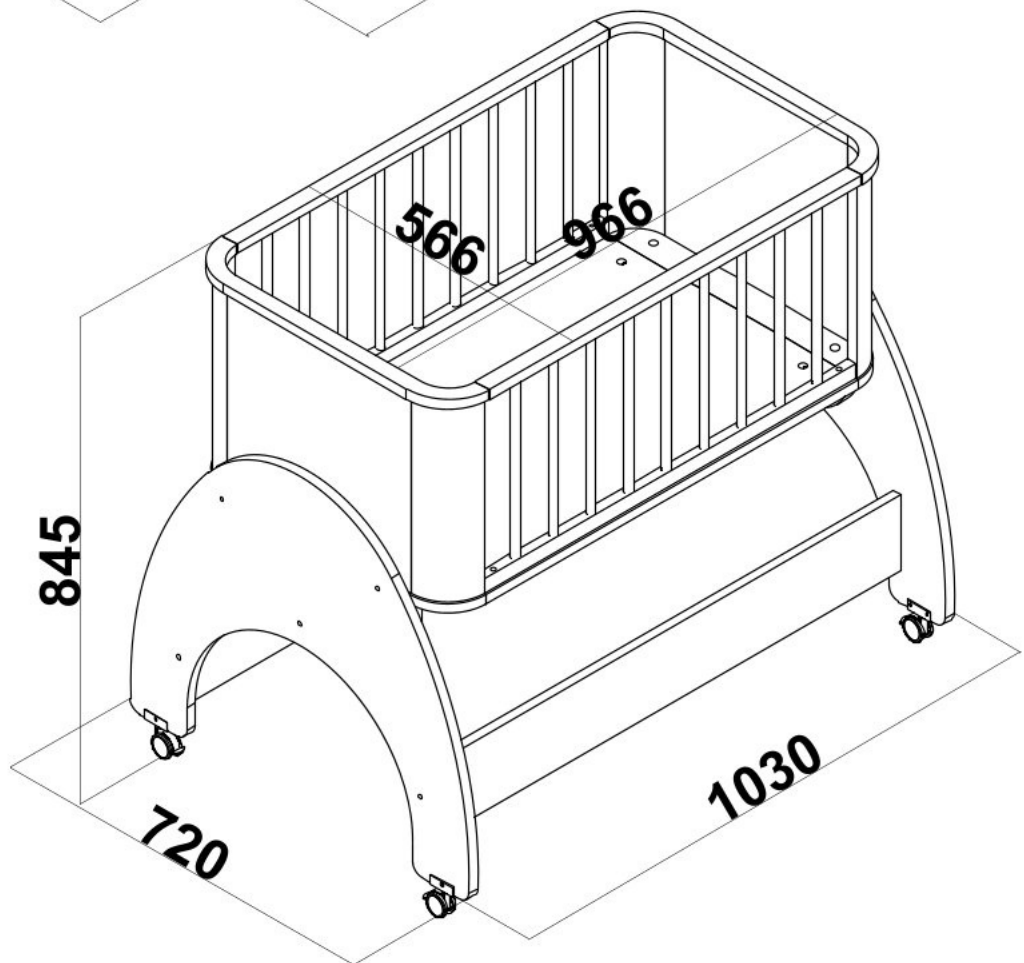

Dětská kolébka 50x90 na kolečkách

AKSESUAR LİSTESİ / ACCESSORIES LIST

ACCESSORIE NO : 001 MİNİFİX MİL 6 MM  8 ADET	ACCESSORIE NO : 002 TİTUS MİNİFİX GÖVDE  16 ADET	ACCESSORIE NO : 004 Ø8x30 KAVELA  24 ADET	ACCESSORIE NO : 041 MİNİFİX ARA MİL(68mm)  4 ADET	ACCESSORIE NO : 510 Ø15 METAL SİLİNDİRİK SOMUN  6 ADET
ACCESSORIE NO : 116 M8*40 YHB DUZ CIVATA  4 ADET	ACCESSORIE NO : 039 SALLANIR APARATI  1 TAKIM	ACCESSORIE NO : 557 BEŞİK SABİTLEME APARATI  1 ADET	ACCESSORIE NO : 238 M6*35 ALYAN VİDA  4 ADET	ACCESSORIE NO : 121 M6*50 ALYAN VİDA  6 ADET
ACCESSORIE NO : 259 M8*6.5 MM SOMUN  12 ADET	ACCESSORIE NO : 565 M8*30 YHB VİDA  4 ADET	ACCESSORIE NO : 291 3.5*16 MM S. VİDASI SİYAH  12 ADET	ACCESSORIE NO : 201 U TEKER FRENLİ  4 ADET	ACCESSORIE NO : 131 4mm ALYAN ANAHTAR  1 ADET

FR-002

NO	ADET/PCS	ÖLÇÜ/DIMENSIONS	NO	ADET/PCS	ÖLÇÜ/DIMENSIONS	NO	ADET/PCS	ÖLÇÜ/DIMENSIONS
01	1	786 X 554						
02	2	566 X 398						
03	2	790 X 380						
04	1	910 X 100						
05	2	722 X 612						
06	2	400 X 140						
07	2	994 X 140						

YEDEK PARÇA SİPARİŞLERİNİ RESME BAKARAK PARÇA NUMARASINA GÖRE VERİNİZ
PLEASE ORDER THE SPARE PARTS ACCORDING TO THE REFERENCE NUMBER ON THE DRAWING

1

2

510		4x
121		4x
131		

3

002  2x	510  2x
004  4x	121  2x
	131  1x
	039  1x
	565  4x
	259  4x