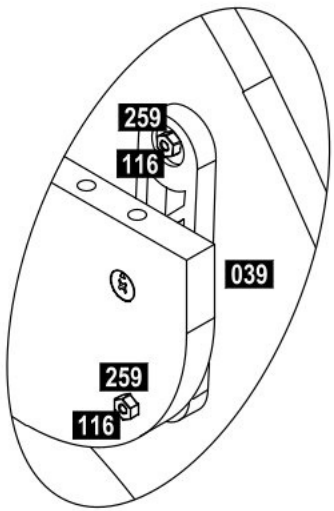

FR-002

NO	ADET/PCS	ÖLÇÜ/DIMENSIONS	NO	ADET/PCS	ÖLÇÜ/DIMENSIONS	NO	ADET/PCS	ÖLÇÜ/DIMENSIONS
01	1	786 X 554						
02	2	566 X 398						
03	2	790 X 380						
04	1	910 X 100						
05	2	722 X 612						
06	2	400 X 140						
07	2	994 X 140						

YEDEK PARÇA SİPARİŞLERİNİ RESME BAKARAK PARÇA NUMARASINA GÖRE VERİNİZ
PLEASE ORDER THE SPARE PARTS ACCORDING TO THE REFERENCE NUMBER ON THE DRAWING

1

2

510		4x
121		4x
131		

3

002  2x	510  2x
004  4x	121  2x
	131  1x
	039  1x
	565  4x
	259  4x

4

557

1x

5

6

- 238  2x
- 131 
- 002  6x
- 004  1x

- 238  2x
- 131 
- 002  6x
- 004  1x

- | | |
|---|--|
| <p>004</p>  <p>6x</p> | <p>002</p>  <p>4x</p> |
| <p>041</p>  <p>4x</p> | |
| <p>001</p>  <p>4x</p> | |

DRUHÁ MOŽNOST

510		2x
121		2x
131		

116

4x

259

4x