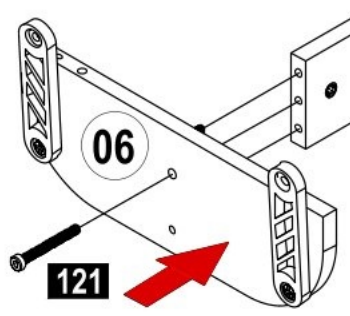

510		2x
121		2x
131