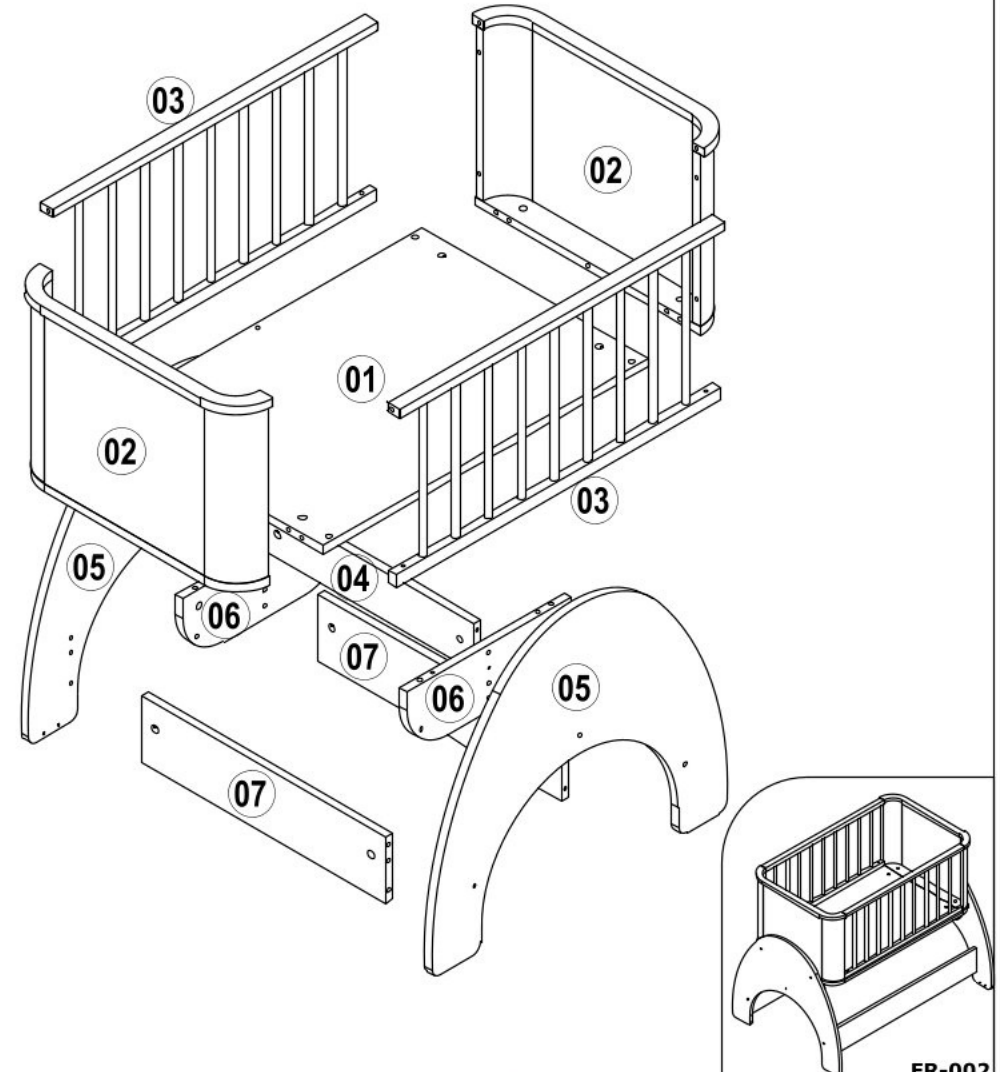

Dětská kolébka 50x90 na kolečkách

AKSESUAR LİSTESİ / ACCESSORIES LIST

ACCESSORIE NO : 001 MİNİFİX MİL 6 MM  8 ADET	ACCESSORIE NO : 002 TİTUS MİNİFİX GÖVDE  16 ADET	ACCESSORIE NO : 004 Ø8x30 KAVELA  24 ADET	ACCESSORIE NO : 041 MİNİFİX ARA MİL(68mm)  4 ADET	ACCESSORIE NO : 510 Ø15 METAL SİLİNDİRİK SOMUN  6 ADET
ACCESSORIE NO : 116 M8*40 YHB DUZ CIVATA  4 ADET	ACCESSORIE NO : 039 SALLANIR APARATI  1 TAKIM	ACCESSORIE NO : 557 BEŞİK SABİTLEME APARATI  1 ADET	ACCESSORIE NO : 238 M6*35 ALYAN VİDA  4 ADET	ACCESSORIE NO : 121 M6*50 ALYAN VİDA  6 ADET
ACCESSORIE NO : 259 M8*6.5 MM SOMUN  12 ADET	ACCESSORIE NO : 565 M8*30 YHB VİDA  4 ADET	ACCESSORIE NO : 291 3.5*16 MM S. VİDASI SİYAH  12 ADET	ACCESSORIE NO : 201 U TEKER FRENLİ  4 ADET	ACCESSORIE NO : 131 4mm ALYAN ANAHTAR  1 ADET

FR-002

NO	ADET/PCS	ÖLÇÜ/DIMENSIONS	NO	ADET/PCS	ÖLÇÜ/DIMENSIONS	NO	ADET/PCS	ÖLÇÜ/DIMENSIONS
01	1	786 X 554						
02	2	566 X 398						
03	2	790 X 380						
04	1	910 X 100						
05	2	722 X 612						
06	2	400 X 140						
07	2	994 X 140						

YEDEK PARÇA SİPARİŞLERİNİ RESME BAKARAK PARÇA NUMARASINA GÖRE VERİNİZ
PLEASE ORDER THE SPARE PARTS ACCORDING TO THE REFERENCE NUMBER ON THE DRAWING

1

2

510		4x
121		4x
131		

3

002  2x	510  2x
004  4x	121  2x
	131  1x
	039  1x
	565  4x
	259  4x