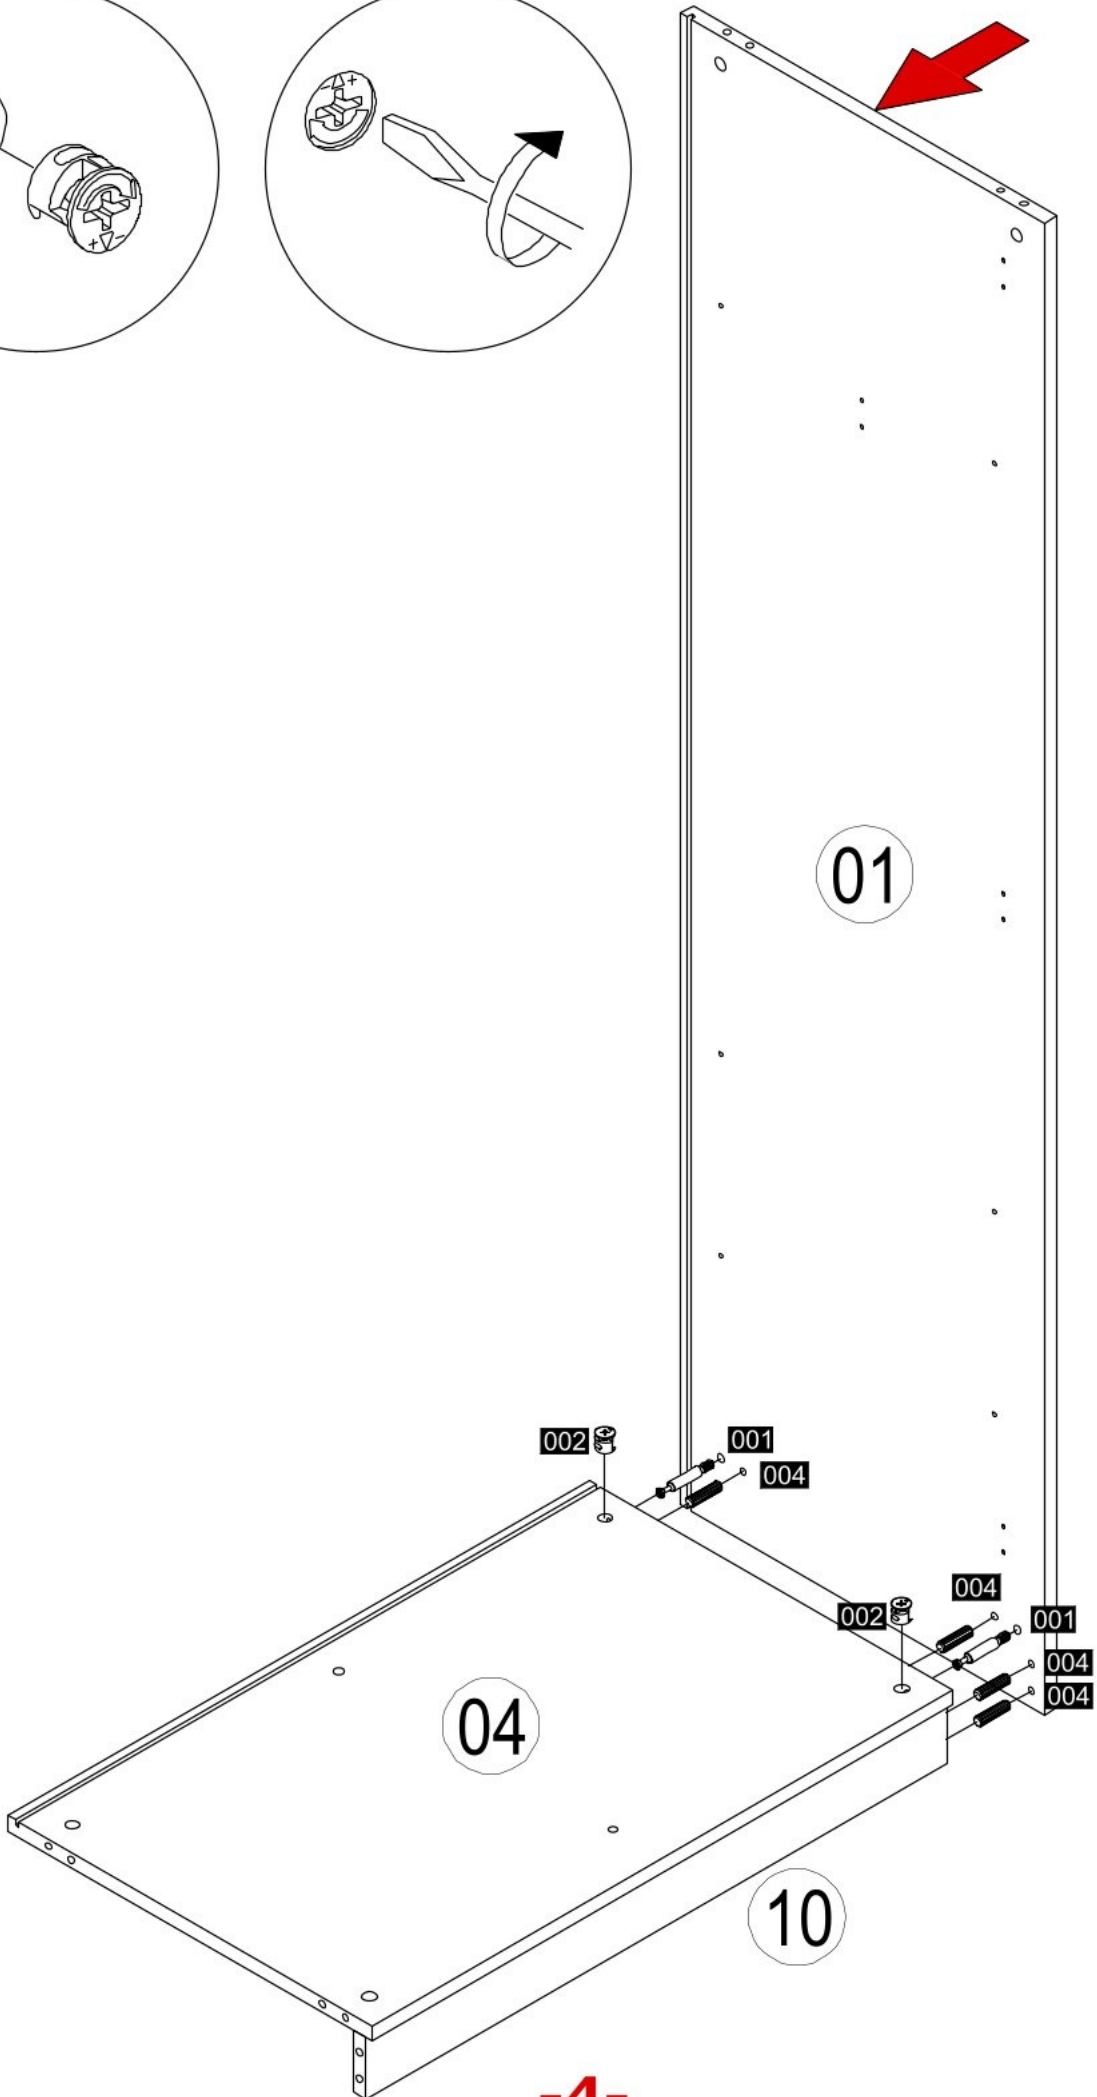

FR-002

NO	ADET/PCS	ÖLÇÜ/DIMENSIONS	NO	ADET/PCS	ÖLÇÜ/DIMENSIONS	NO	ADET/PCS	ÖLÇÜ/DIMENSIONS
01	1	1810 X 510						
02	1	1810 X 510						
03	1	510 X 446						
04	1	814 X 509						
05	1	856 X 513						
06	1	814 X 474						
07	3	445 X 398						
08	2	1713 X 404						
09	2	1728 X 412						
10	1	814 X 75						

YEDEK PARÇA SİPARİŞLERİNİ RESME BAKARAK PARÇA NUMARASINA GÖRE VERİNİZ  
PLEASE ORDER THE SPARE PARTS ACCORDING TO THE REFERENCE NUMBER ON THE DRAWING

**1**

- 002  2x
- 001  2x
- 004  4x

2

- 002  2x
- 001  2x
- 004  4x