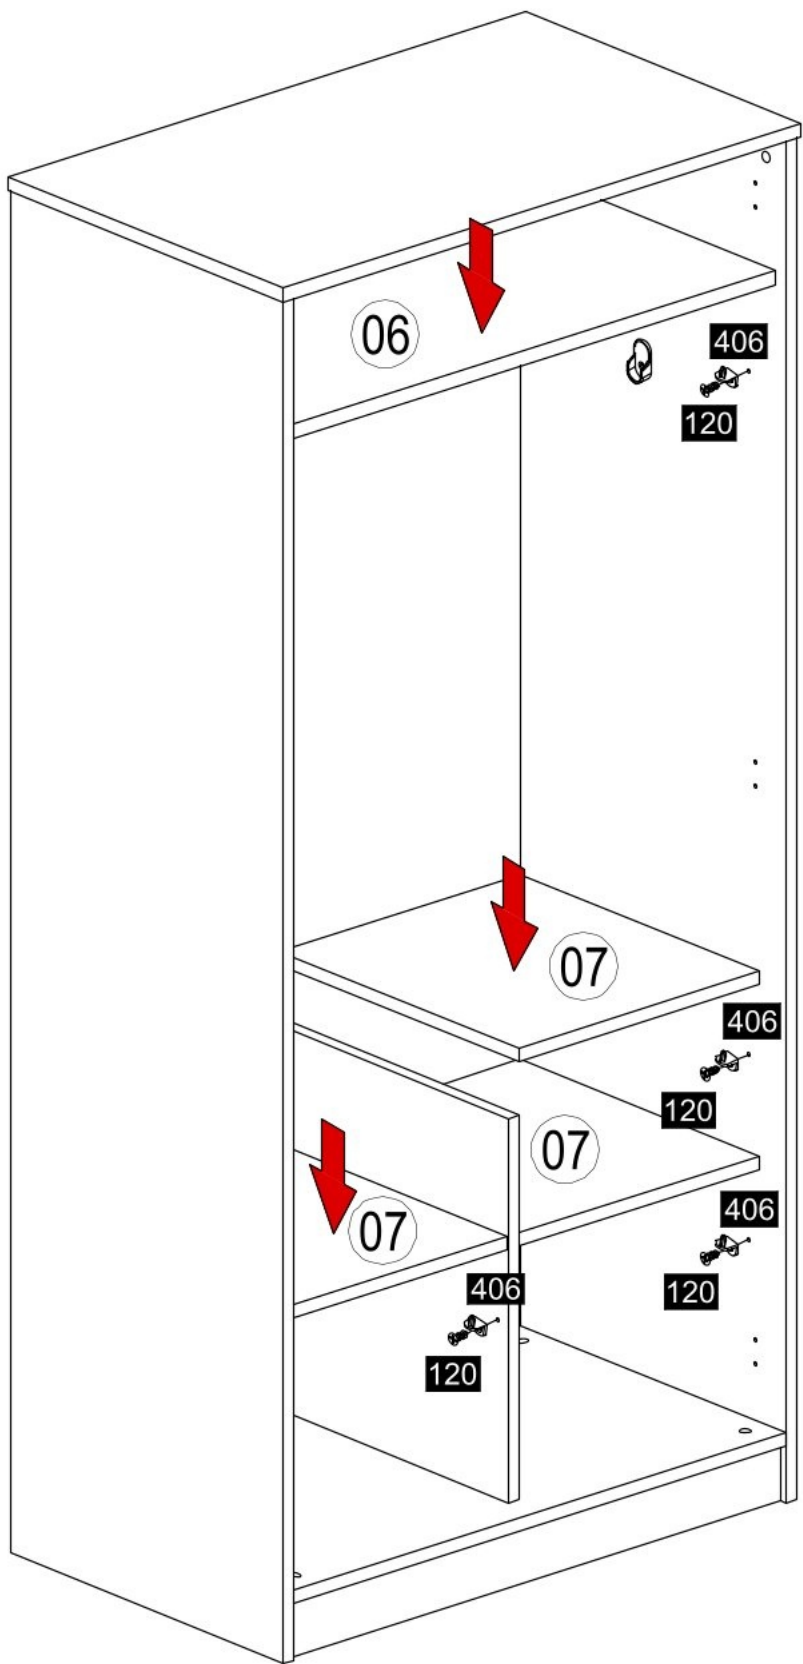

FR-002

NO	ADET/PCS	ÖLÇÜ/DIMENSIONS	NO	ADET/PCS	ÖLÇÜ/DIMENSIONS	NO	ADET/PCS	ÖLÇÜ/DIMENSIONS
01	1	1810 X 510						
02	1	1810 X 510						
03	1	510 X 446						
04	1	814 X 509						
05	1	856 X 513						
06	1	814 X 474						
07	3	445 X 398						
08	2	1713 X 404						
09	2	1728 X 412						
10	1	814 X 75						

YEDEK PARÇA SİPARİŞLERİNİ RESME BAKARAK PARÇA NUMARASINA GÖRE VERİNİZ  
PLEASE ORDER THE SPARE PARTS ACCORDING TO THE REFERENCE NUMBER ON THE DRAWING

**1**

- 002  2x
- 001  2x
- 004  4x

2

- 002  2x
- 001  2x
- 004  4x

**3**

4

002		4x
001		4x
004		4x

5

- 002**  2x
- 001**  2x
- 012**  2x

6

406

16x

120

16x

7

- 092  12x
- 022  2x
- 183  1x

8

092

12x

022