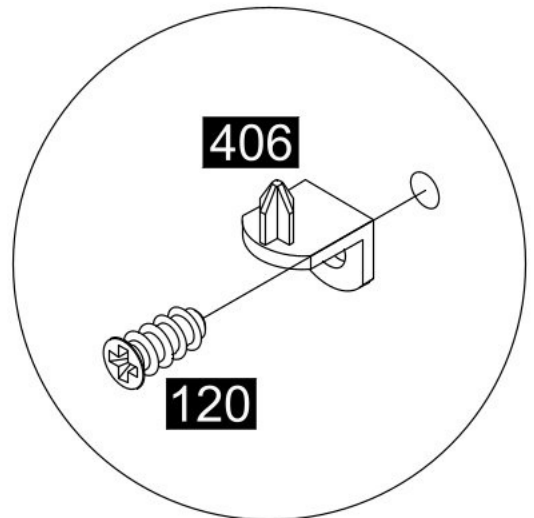

6

406

16x

120

16x