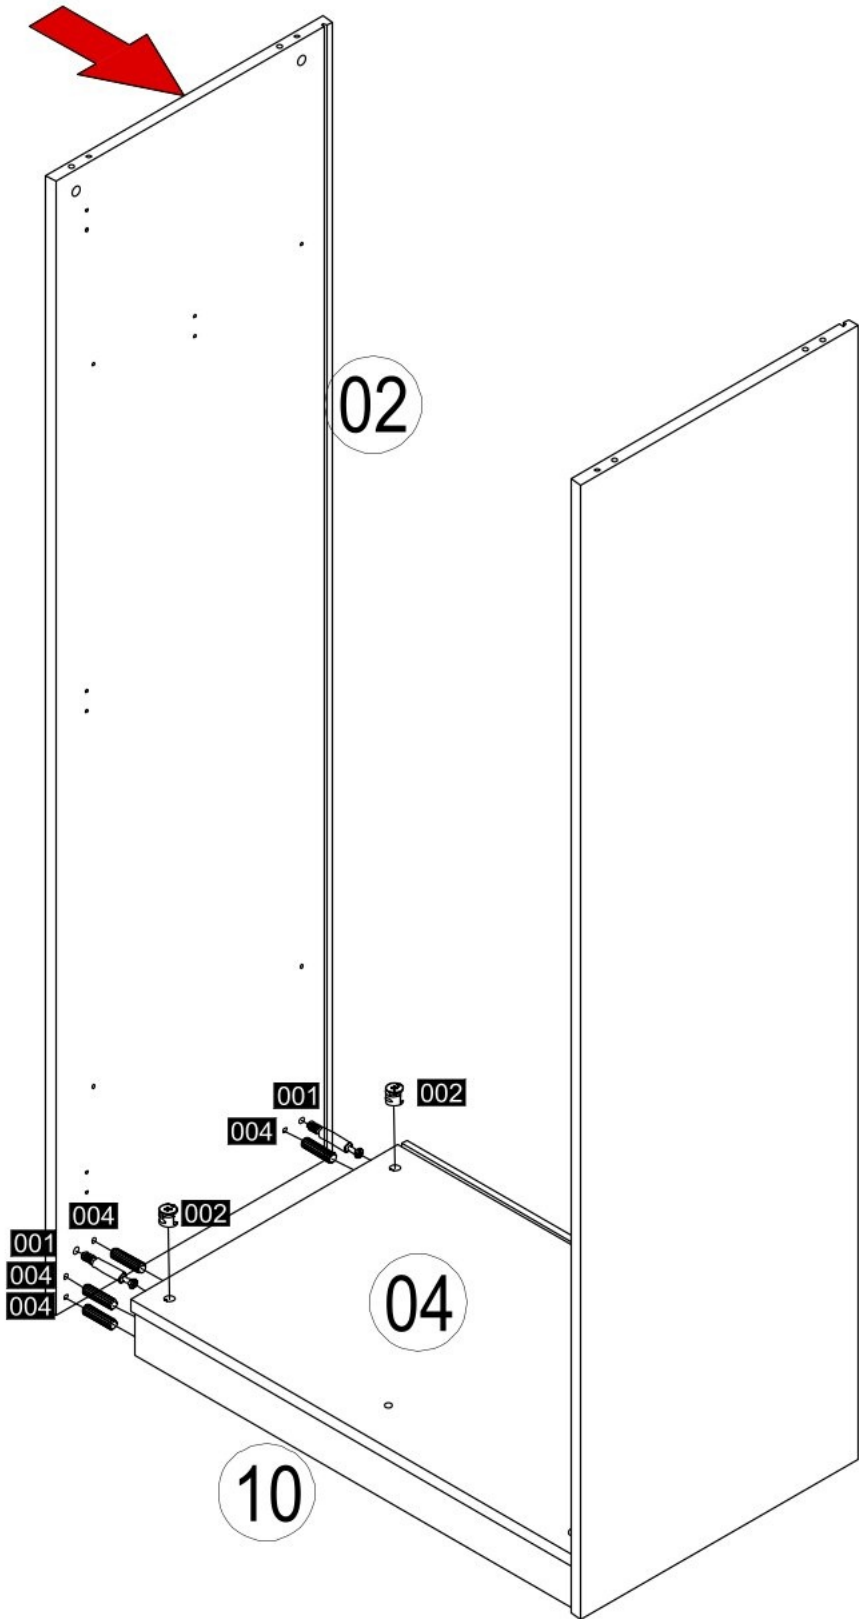

FR-002

NO	ADET/PCS	ÖLÇÜ/DIMENSIONS	NO	ADET/PCS	ÖLÇÜ/DIMENSIONS	NO	ADET/PCS	ÖLÇÜ/DIMENSIONS
01	1	1810 X 510						
02	1	1810 X 510						
03	1	510 X 446						
04	1	814 X 509						
05	1	856 X 513						
06	1	814 X 474						
07	3	445 X 398						
08	2	1713 X 404						
09	2	1728 X 412						
10	1	814 X 75						

YEDEK PARÇA SİPARİŞLERİNİ RESME BAKARAK PARÇA NUMARASINA GÖRE VERİNİZ  
PLEASE ORDER THE SPARE PARTS ACCORDING TO THE REFERENCE NUMBER ON THE DRAWING

**1**

- 002  2x
- 001  2x
- 004  4x

2

- 002  2x
- 001  2x
- 004  4x