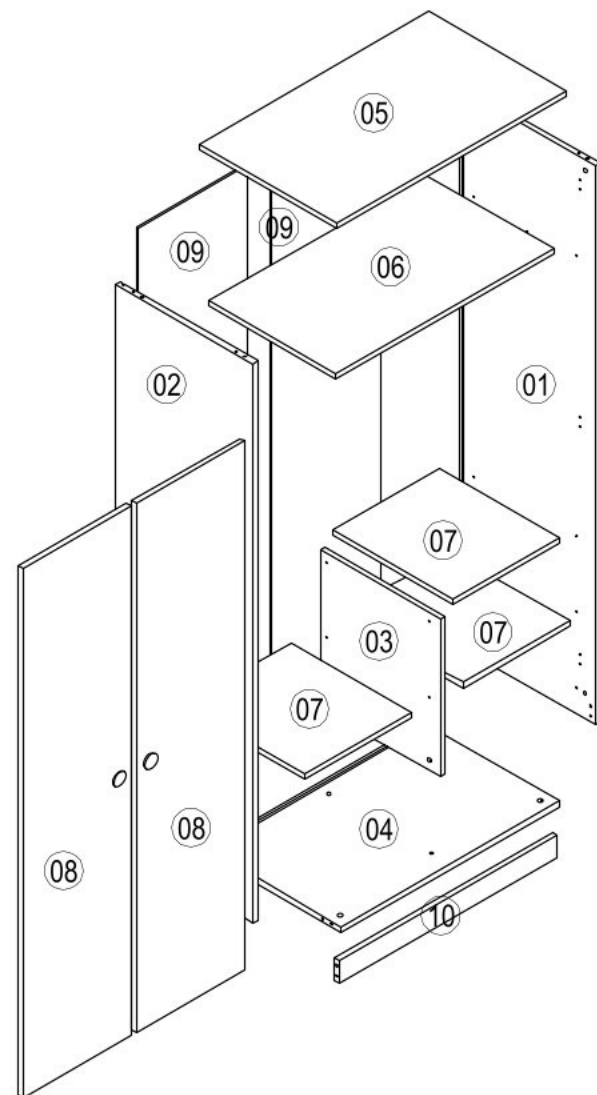

### AKSESUAR LİSTESİ / ACCESSORIES LIST

<b>ACCESSORIE NO : 001</b> MİNİFİK MİL 6 MM  <b>10 ADET</b>	<b>ACCESSORIE NO : 002</b> TİTUS MİNİFİK GÖVDE  <b>10 ADET</b>	<b>ACCESSORIE NO : 004</b> Ø8x30 KAVELA  <b>12 ADET</b>	<b>ACCESSORIE NO : 022</b> SÜPER DEVE MENTEŞE  <b>4 ADET</b>	<b>ACCESSORIE NO : 183</b> FRENLİ S.D.B. MENTEŞE  <b>2 ADET</b>
---	--	---	--	--

FR-002

NO	ADET/PCS	ÖLÇÜ/DIMENSIONS	NO	ADET/PCS	ÖLÇÜ/DIMENSIONS	NO	ADET/PCS	ÖLÇÜ/DIMENSIONS
01	1	1810 X 510						
02	1	1810 X 510						
03	1	510 X 446						
04	1	814 X 509						
05	1	856 X 513						
06	1	814 X 474						
07	3	445 X 398						
08	2	1713 X 404						
09	2	1728 X 412						
10	1	814 X 75						