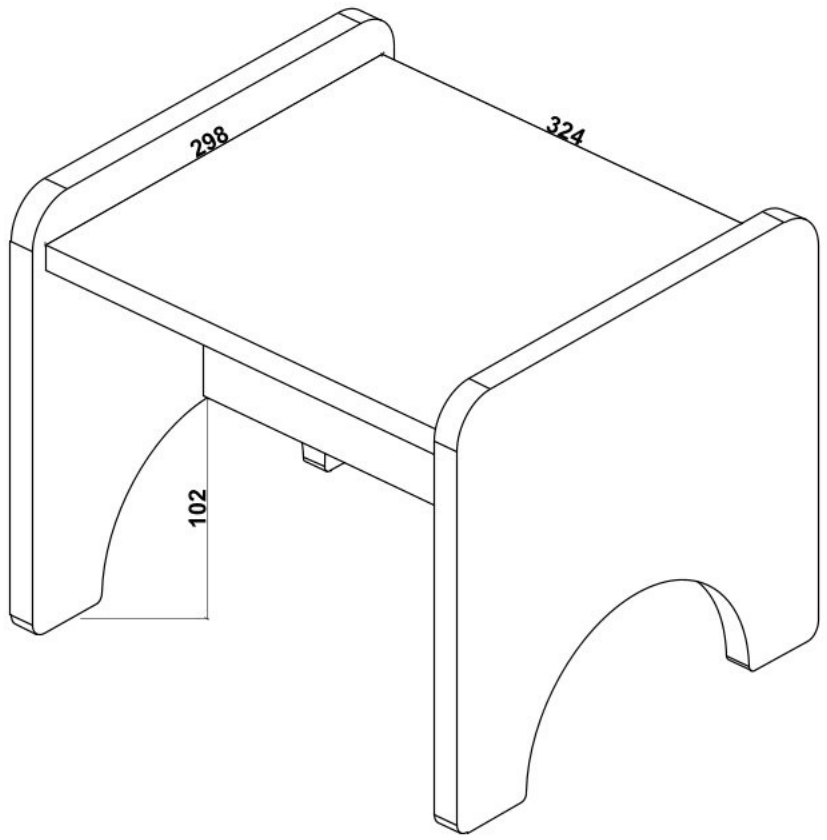

Dětská stolička RAUNDO

AKSESUAR LİSTESİ / ACCESSORIES LIST

ACCESSORIE NO : 001 MİNİFİX MİL 6 MM	ACCESSORIE NO : 002 TİTUS MİNİFİX GÖVDE	ACCESSORIE NO : 004 Ø8x30 KAVELA	ACCESSORIE NO : 020 MİNİFİX TAPA GRI	
 6 ADET	 6 ADET	 6 ADET	 6 ADET	

FR-002

NO	ADET/PCS	ÖLÇÜ/DIMENSIONS	NO	ADET/PCS	ÖLÇÜ/DIMENSIONS	NO	ADET/PCS	ÖLÇÜ/DIMENSIONS
01	1	324 X 298						
02	2	322 X 302						
03	1	324 X 150						

YEDEK AKSESUAR SİPARİŞLERİNİ RESME BAKARAK VERİNİZ. (Örn:ACCESSORIE.NO:008 - RAFIX MİL - 1 Ad.)
PLEASE ORDER THE ACCESSORIES ACCORDING TO THE REFERENCE NUMBER ON THE DRAWING(EXAMPLE ACCESSORIE NO-008 RAFIX MIL 1.PCS.)

YEDEK PARÇA SİPARİŞLERİNİ RESME BAKARAK PARÇA NUMARASINA GÖRE VERİNİZ
PLEASE ORDER THE SPARE PARTS ACCORDING TO THE REFERENCE NUMBER ON THE DRAWING

1

3

2