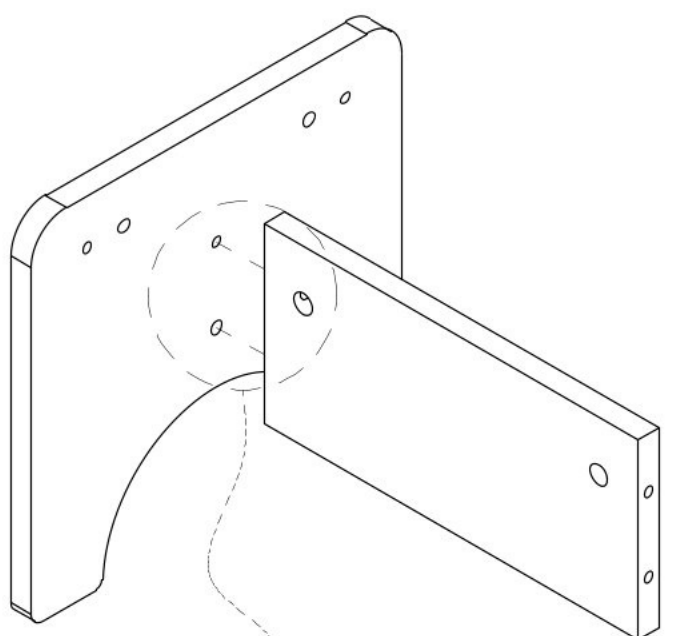

FR-002

NO	ADET/PCS	ÖLÇÜ/DIMENSIONS	NO	ADET/PCS	ÖLÇÜ/DIMENSIONS	NO	ADET/PCS	ÖLÇÜ/DIMENSIONS
01	1	324 X 298						
02	2	322 X 302						
03	1	324 X 150						

YEDEK AKSESUAR SİPARİŞLERİNİ RESME BAKARAK VERİNİZ. (Örn:ACCESSORIE.NO:008 - RAFIX MİL - 1 Ad.)
PLEASE ORDER THE ACCESSORIES ACCORDING TO THE REFERENCE NUMBER ON THE DRAWING(EXAMPLE ACCESSORIE NO-008 RAFIX MIL 1.PCS.)

YEDEK PARÇA SİPARİŞLERİNİ RESME BAKARAK PARÇA NUMARASINA GÖRE VERİNİZ
PLEASE ORDER THE SPARE PARTS ACCORDING TO THE REFERENCE NUMBER ON THE DRAWING

1

3

2