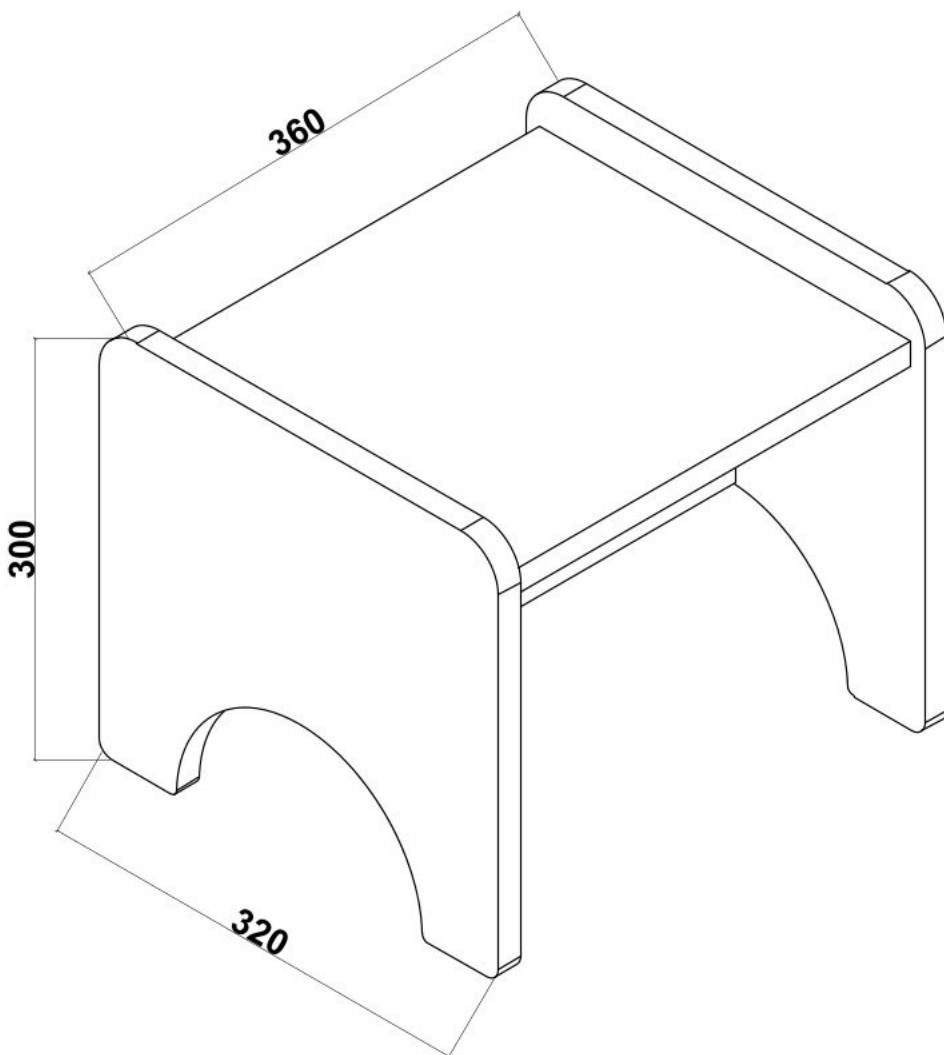

Dětská stolička RAUNDO

AKSESUAR LİSTESİ / ACCESSORIES LIST

ACCESSORIE NO : 001 MİNİFİX MİL 6 MM	ACCESSORIE NO : 002 TİTUS MİNİFİX GÖVDE	ACCESSORIE NO : 004 Ø8x30 KAVELA	ACCESSORIE NO : 020 MİNİFİX TAPA GRI	
 6 ADET	 6 ADET	 6 ADET	 6 ADET	

FR-002

NO	ADET/PCS	ÖLÇÜ/DIMENSIONS	NO	ADET/PCS	ÖLÇÜ/DIMENSIONS	NO	ADET/PCS	ÖLÇÜ/DIMENSIONS
01	1	324 X 298						
02	2	322 X 302						
03	1	324 X 150						

YEDEK AKSESUAR SİPARİŞLERİNİ RESME BAKARAK VERİNİZ. (Örn:ACCESSORIE.NO:008 - RAFIX MİL - 1 Ad.)
PLEASE ORDER THE ACCESSORIES ACCORDING TO THE REFERENCE NUMBER ON THE DRAWING(EXAMPLE ACCESSORIE NO-008 RAFIX MIL 1.PCS.)

YEDEK PARÇA SİPARİŞLERİNİ RESME BAKARAK PARÇA NUMARASINA GÖRE VERİNİZ
PLEASE ORDER THE SPARE PARTS ACCORDING TO THE REFERENCE NUMBER ON THE DRAWING

1

3

2