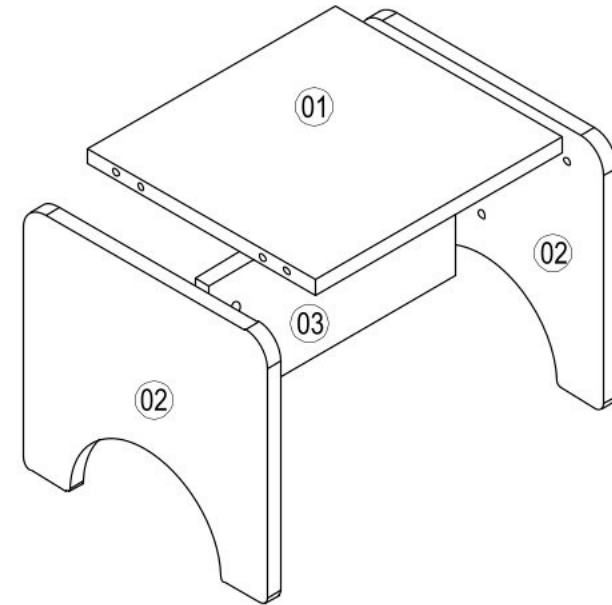

Dětská stolička RAUNDO

AKSESUAR LİSTESİ / ACCESSORIES LIST

ACCESSORIE NO : 001 MİNİFİX MİL 6 MM	ACCESSORIE NO : 002 TİTUS MİNİFİX GÖVDE	ACCESSORIE NO : 004 Ø8x30 KAVELA	ACCESSORIE NO : 020 MİNİFİX TAPA GRI	
 6 ADET	 6 ADET	 6 ADET	 6 ADET	

FR-002

NO	ADET/PCS	ÖLÇÜ/DIMENSIONS	NO	ADET/PCS	ÖLÇÜ/DIMENSIONS	NO	ADET/PCS	ÖLÇÜ/DIMENSIONS
01	1	324 X 298						
02	2	322 X 302						
03	1	324 X 150						

YEDEK AKSESUAR SİPARİŞLERİNİ RESME BAKARAK VERİNİZ. (Örn:ACCESSORIE.NO:008 - RAFIX MİL - 1 Ad.)
PLEASE ORDER THE ACCESSORIES ACCORDING TO THE REFERENCE NUMBER ON THE DRAWING(EXAMPLE ACCESSORIE NO-008 RAFIX MIL 1.PCS.)

YEDEK PARÇA SİPARİŞLERİNİ RESME BAKARAK PARÇA NUMARASINA GÖRE VERİNİZ
PLEASE ORDER THE SPARE PARTS ACCORDING TO THE REFERENCE NUMBER ON THE DRAWING

1

3

2