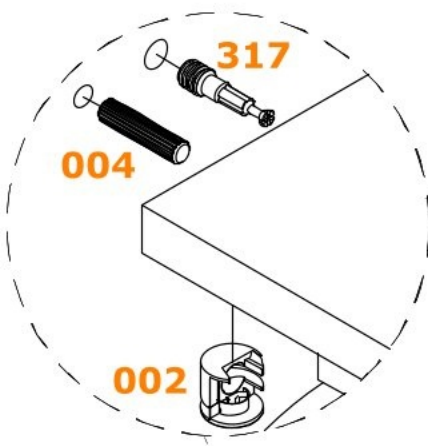

FR-002

NO	ADET/PCS	ÖLÇÜ/DIMENSIONS	NO	ADET/PCS	ÖLÇÜ/DIMENSIONS	NO	ADET/PCS	ÖLÇÜ/DIMENSIONS
01	1	324 X 298						
02	2	322 X 302						
03	1	324 X 150						

YEDEK AKSESUAR SİPARİŞLERİNİ RESME BAKARAK VERİNİZ. (Örn:ACCESSORIE.NO:008 - RAFIX MİL - 1 Ad.)
PLEASE ORDER THE ACCESSORIES ACCORDING TO THE REFERENCE NUMBER ON THE DRAWING(EXAMPLE ACCESSORIE NO-008 RAFIX MIL 1.PCS.)

YEDEK PARÇA SİPARİŞLERİNİ RESME BAKARAK PARÇA NUMARASINA GÖRE VERİNİZ
PLEASE ORDER THE SPARE PARTS ACCORDING TO THE REFERENCE NUMBER ON THE DRAWING

1

3

2