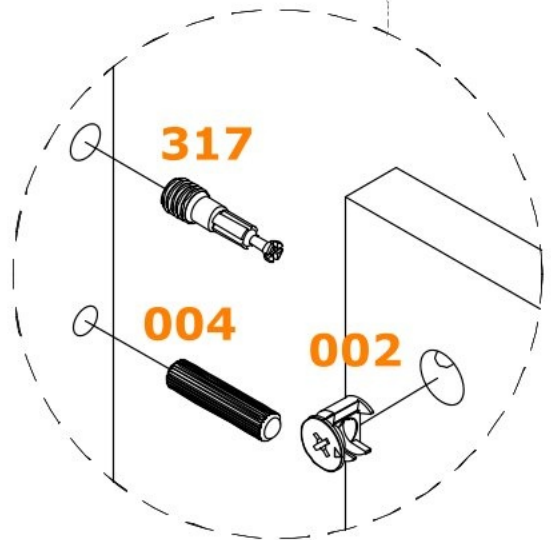

FR-002

NO	ADET/PCS	ÖLÇÜ/DIMENSIONS	NO	ADET/PCS	ÖLÇÜ/DIMENSIONS	NO	ADET/PCS	ÖLÇÜ/DIMENSIONS
01	1	324 X 298						
02	2	322 X 302						
03	1	324 X 150						

YEDEK AKSESUAR SİPARİŞLERİNİ RESME BAKARAK VERİNİZ. (Örn:ACCESSORIE.NO:008 - RAFIX MİL - 1 Ad.)
PLEASE ORDER THE ACCESSORIES ACCORDING TO THE REFERENCE NUMBER ON THE DRAWING(EXAMPLE ACCESSORIE NO-008 RAFIX MIL 1.PCS.)

YEDEK PARÇA SİPARİŞLERİNİ RESME BAKARAK PARÇA NUMARASINA GÖRE VERİNİZ
PLEASE ORDER THE SPARE PARTS ACCORDING TO THE REFERENCE NUMBER ON THE DRAWING

1

3

2