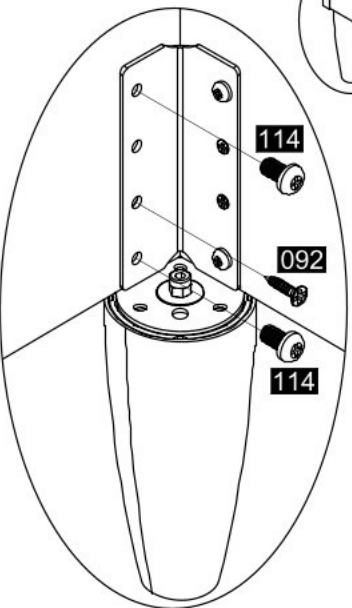

FR-002

NO	ADET/PCS	ÖLÇÜ/DIMENSIONS	NO	ADET/PCS	ÖLÇÜ/DIMENSIONS	NO	ADET/PCS	ÖLÇÜ/DIMENSIONS
01	1	1408 X 1078	11	2	1950 X 595			
02	2	1078 X 81						
03	1	1246X 81						
04	1	1440 X 67						
05	1	1166 X 420						
06	1	2014 X 220						
07	1	2014 X 220						
08	1	1252 X 340						
09	2	340 X 81						
10	1	1284 X 68						

114

9

10

- 625**  2x
- 144**  2x
- 356**  2x
- 122**  2x

- | | |
|---|---|
| 092

2x | 001

5x |
| 114

4x | 002

5x |
| 020

5x | |
| 004

4x | |

12

122

4x

09

09