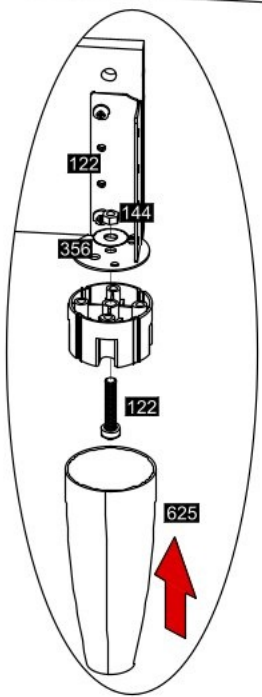

FR-002

NO	ADET/PCS	ÖLÇÜ/DIMENSIONS	NO	ADET/PCS	ÖLÇÜ/DIMENSIONS	NO	ADET/PCS	ÖLÇÜ/DIMENSIONS
01	1	1408 X 1078	11	2	1950 X 595			
02	2	1078 X 81						
03	1	1246X 81						
04	1	1440 X 67						
05	1	1166 X 420						
06	1	2014 X 220						
07	1	2014 X 220						
08	1	1252 X 340						
09	2	340 X 81						
10	1	1284 X 68						

7

8

092

3x

114

4x

114

092

114

9

10

- 625**  2x
- 144**  2x
- 356**  2x
- 122**  2x

- | | |
|---|---|
| 092

2x | 001

5x |
| 114

4x | 002

5x |
| 020

5x | |
| 004

4x | |

12

122

4x

09

09