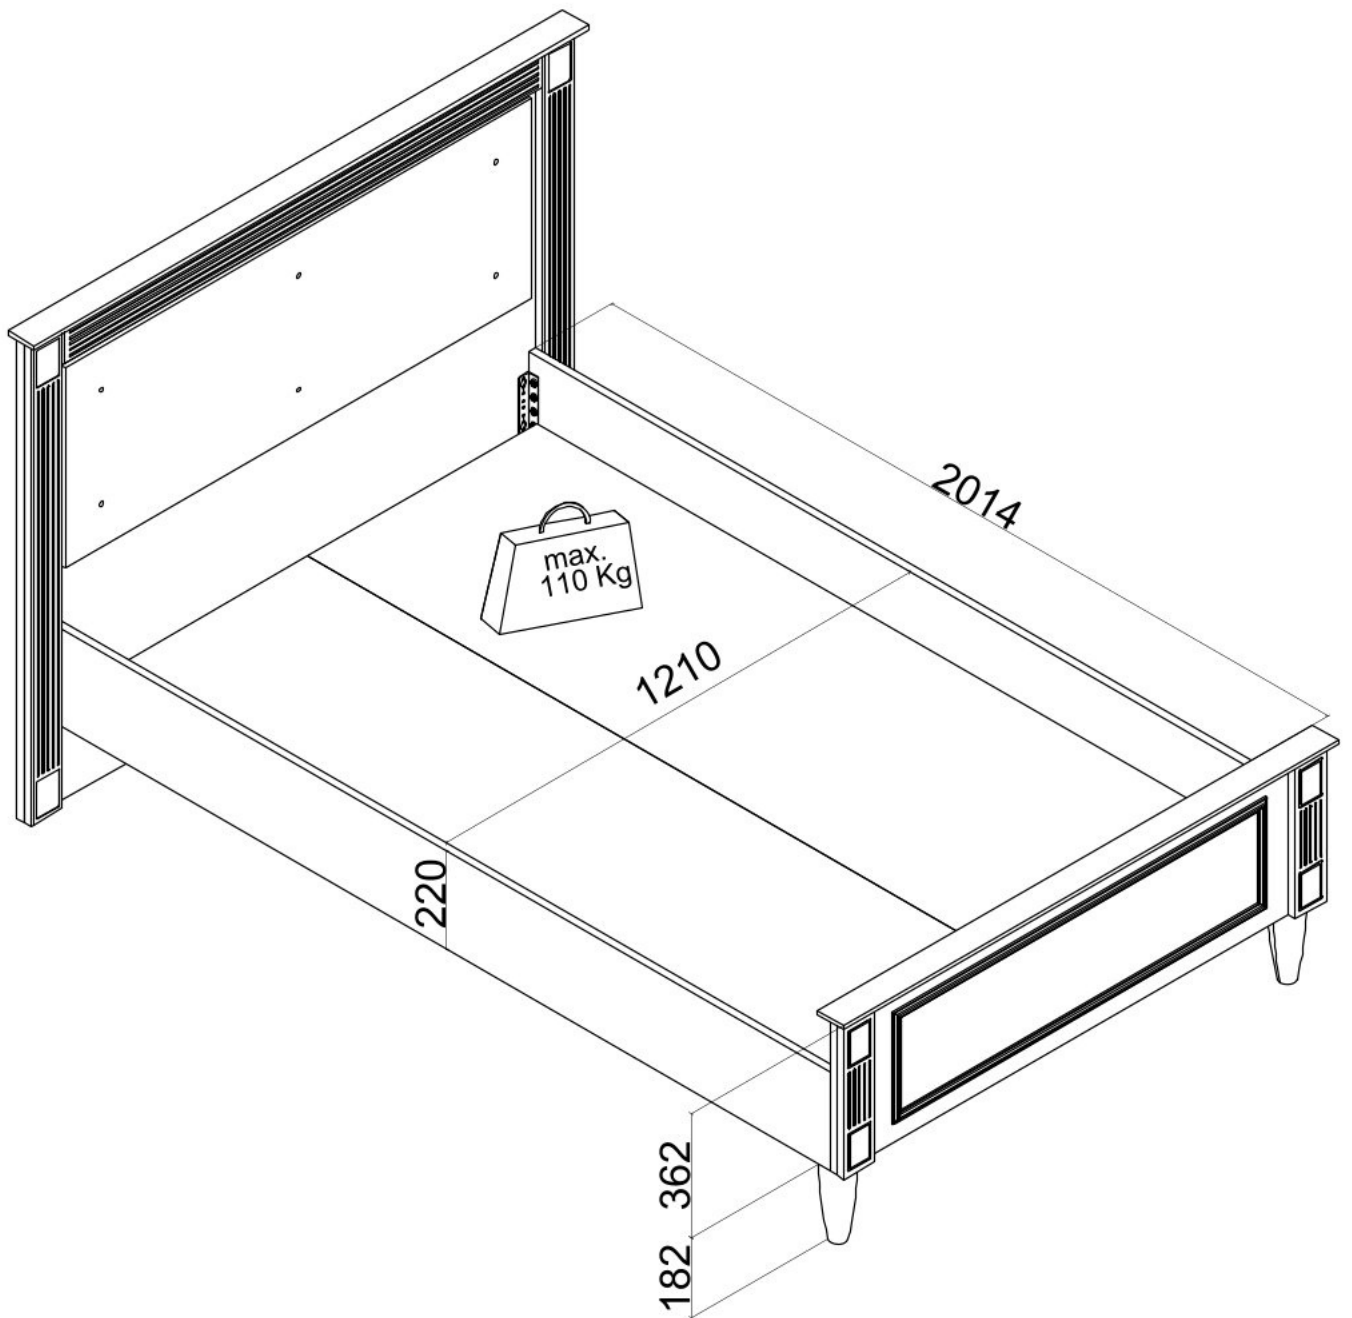

FR-002

NO	ADET/PCS	ÖLÇÜ/DIMENSIONS	NO	ADET/PCS	ÖLÇÜ/DIMENSIONS	NO	ADET/PCS	ÖLÇÜ/DIMENSIONS
01	1	1408 X 1078	11	2	1950 X 595			
02	2	1078 X 81						
03	1	1246X 81						
04	1	1440 X 67						
05	1	1166 X 420						
06	1	2014 X 220						
07	1	2014 X 220						
08	1	1252 X 340						
09	2	340 X 81						
10	1	1284 X 68						