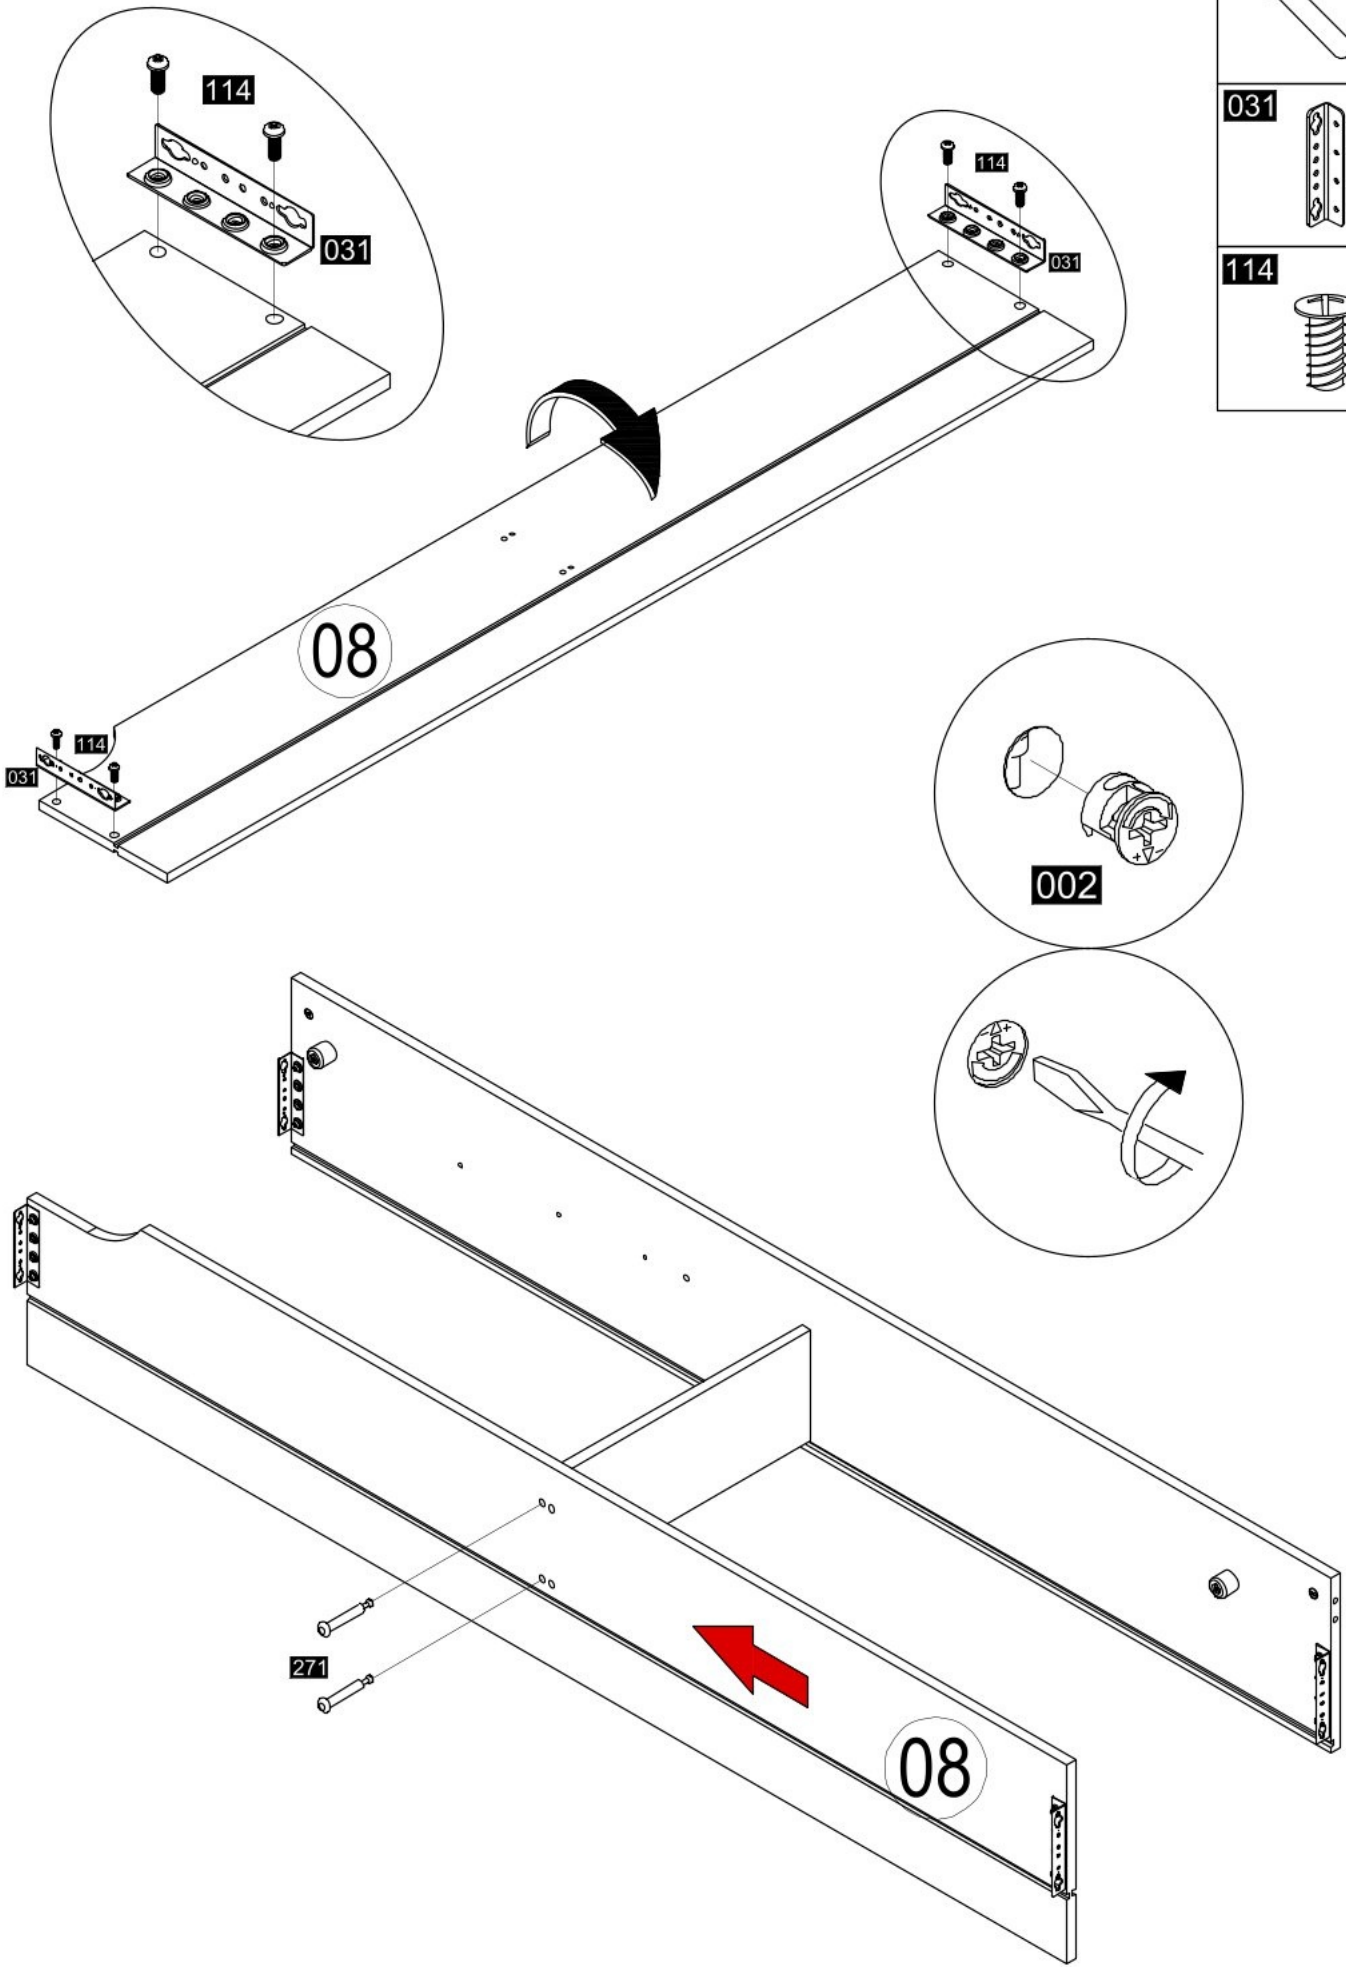

2

271

2x

031

2x

114

4x

002

08