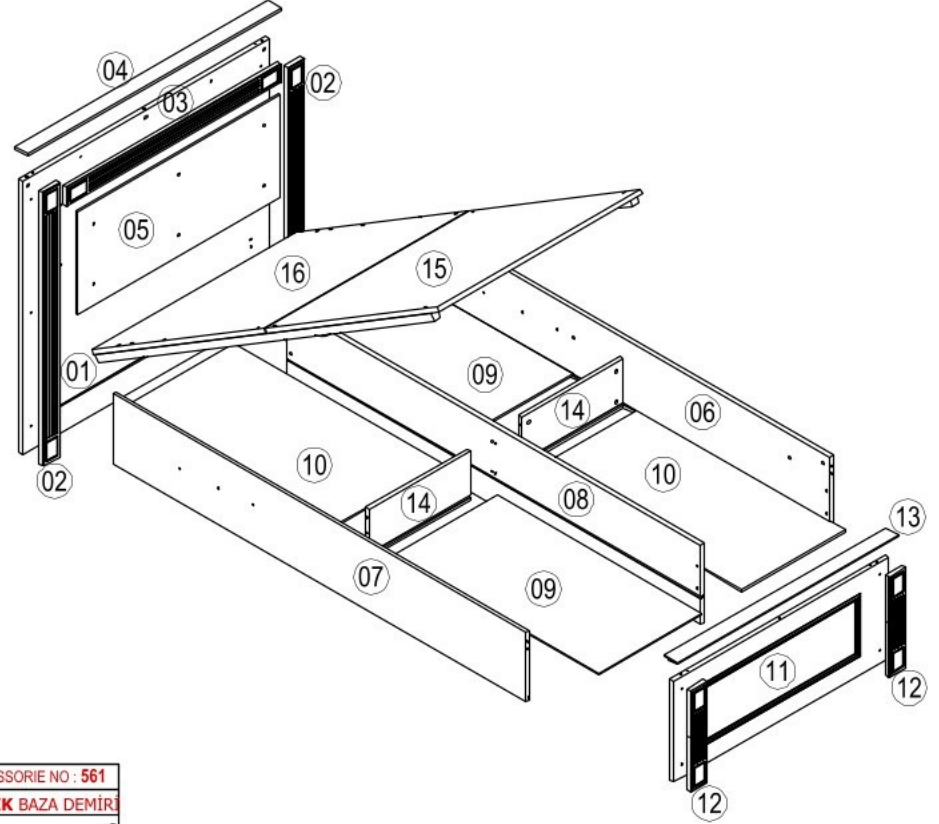

<p>ACCESSORIE NO : 561 120'LİK BAZA DEMİRİ</p> <p>2 ADET</p>
--

FR-002

NO	ADET/PCS	ÖLÇÜ/DIMENSIONS	NO	ADET/PCS	ÖLÇÜ/DIMENSIONS	NO	ADET/PCS	ÖLÇÜ/DIMENSIONS
01	1	1208 X 1160	11	1	1052 X 426			
02	2	1160 X 81	12	2	426 X 81			
03	1	1046 X 81	13	1	1084 X 64			
04	1	1240 X 64	14	2	496 X 188			
05	1	966 X 420	15	1	998 X 985			
06	1	2022 X 296	16	1	998 X 985			
07	1	2022 X 296						
08	1	2022 X 336						
09	2	1004 X 507						
10	2	1022 X 507						