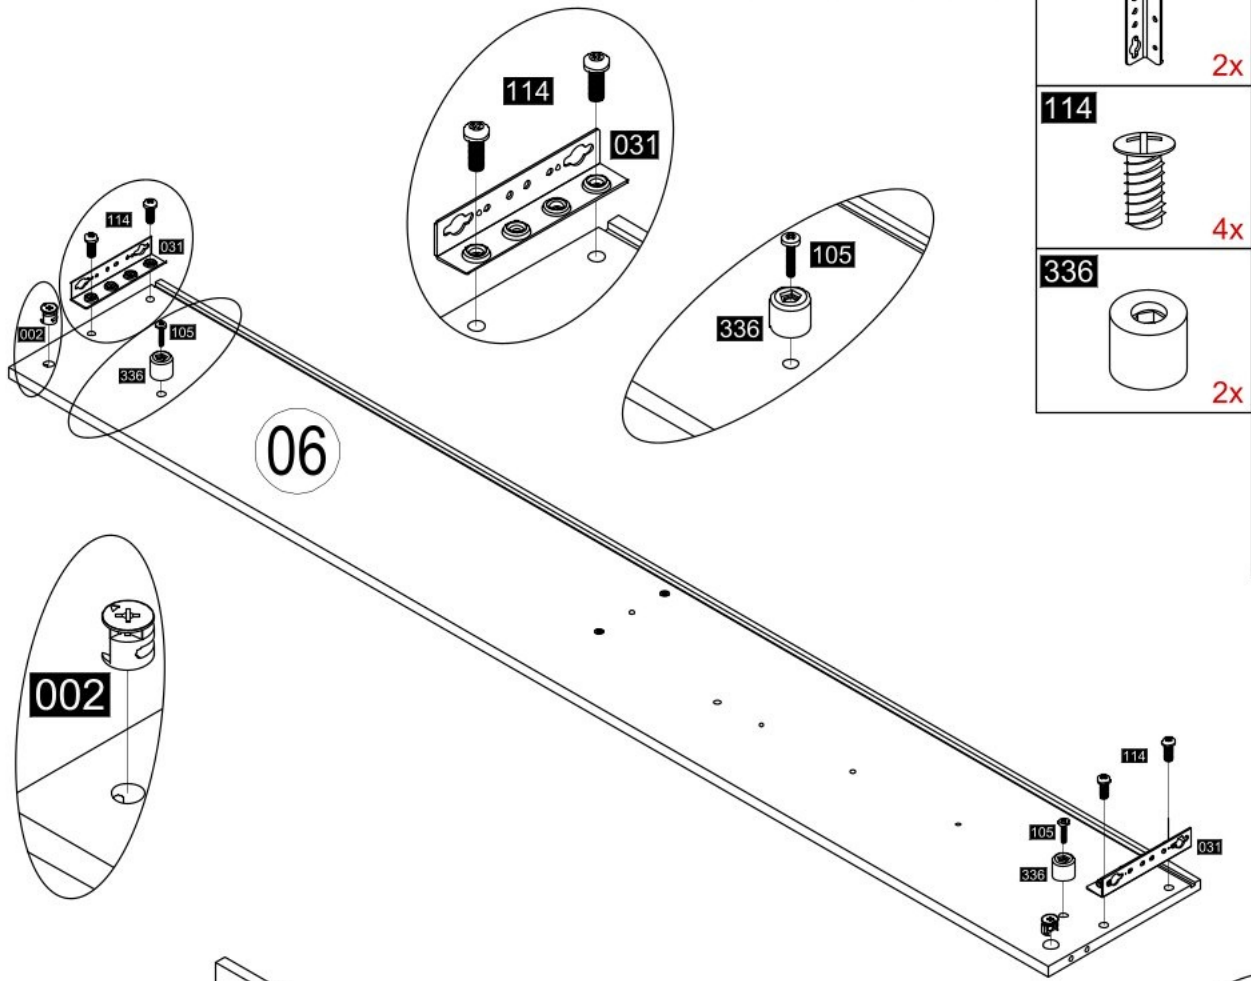

<p>ACCESSORIE NO : 561 120'LİK BAZA DEMİRİ</p> <p>2 ADET</p>
--

FR-002

NO	ADET/PCS	ÖLÇÜ/DIMENSIONS	NO	ADET/PCS	ÖLÇÜ/DIMENSIONS	NO	ADET/PCS	ÖLÇÜ/DIMENSIONS
01	1	1208 X 1160	11	1	1052 X 426			
02	2	1160 X 81	12	2	426 X 81			
03	1	1046 X 81	13	1	1084 X 64			
04	1	1240 X 64	14	2	496 X 188			
05	1	966 X 420	15	1	998 X 985			
06	1	2022 X 296	16	1	998 X 985			
07	1	2022 X 296						
08	1	2022 X 336						
09	2	1004 X 507						
10	2	1022 X 507						

YEDEK AKSESUAR SİPARİŞLERİNİ RESME BAKARAK VERİNİZ. (Örn:ACCESSORIE.NO:008 - RAFIX MİL - 1 Ad.)
PLEASE ORDER THE ACCESSORIES ACCORDING TO THE REFERENCE NUMBER ON THE DRAWING(EXAMPLE ACCESSORIE NO-008 RAFIX MIL 1.PCS.)

YEDEK PARÇA SİPARİŞLERİNİ RESME BAKARAK PARÇA NUMARASINA GÖRE VERİNİZ
PLEASE ORDER THE SPARE PARTS ACCORDING TO THE REFERENCE NUMBER ON THE DRAWING

1

031  2x	002  6x
114  4x	001  2x
336  2x	004  1x
105  2x	