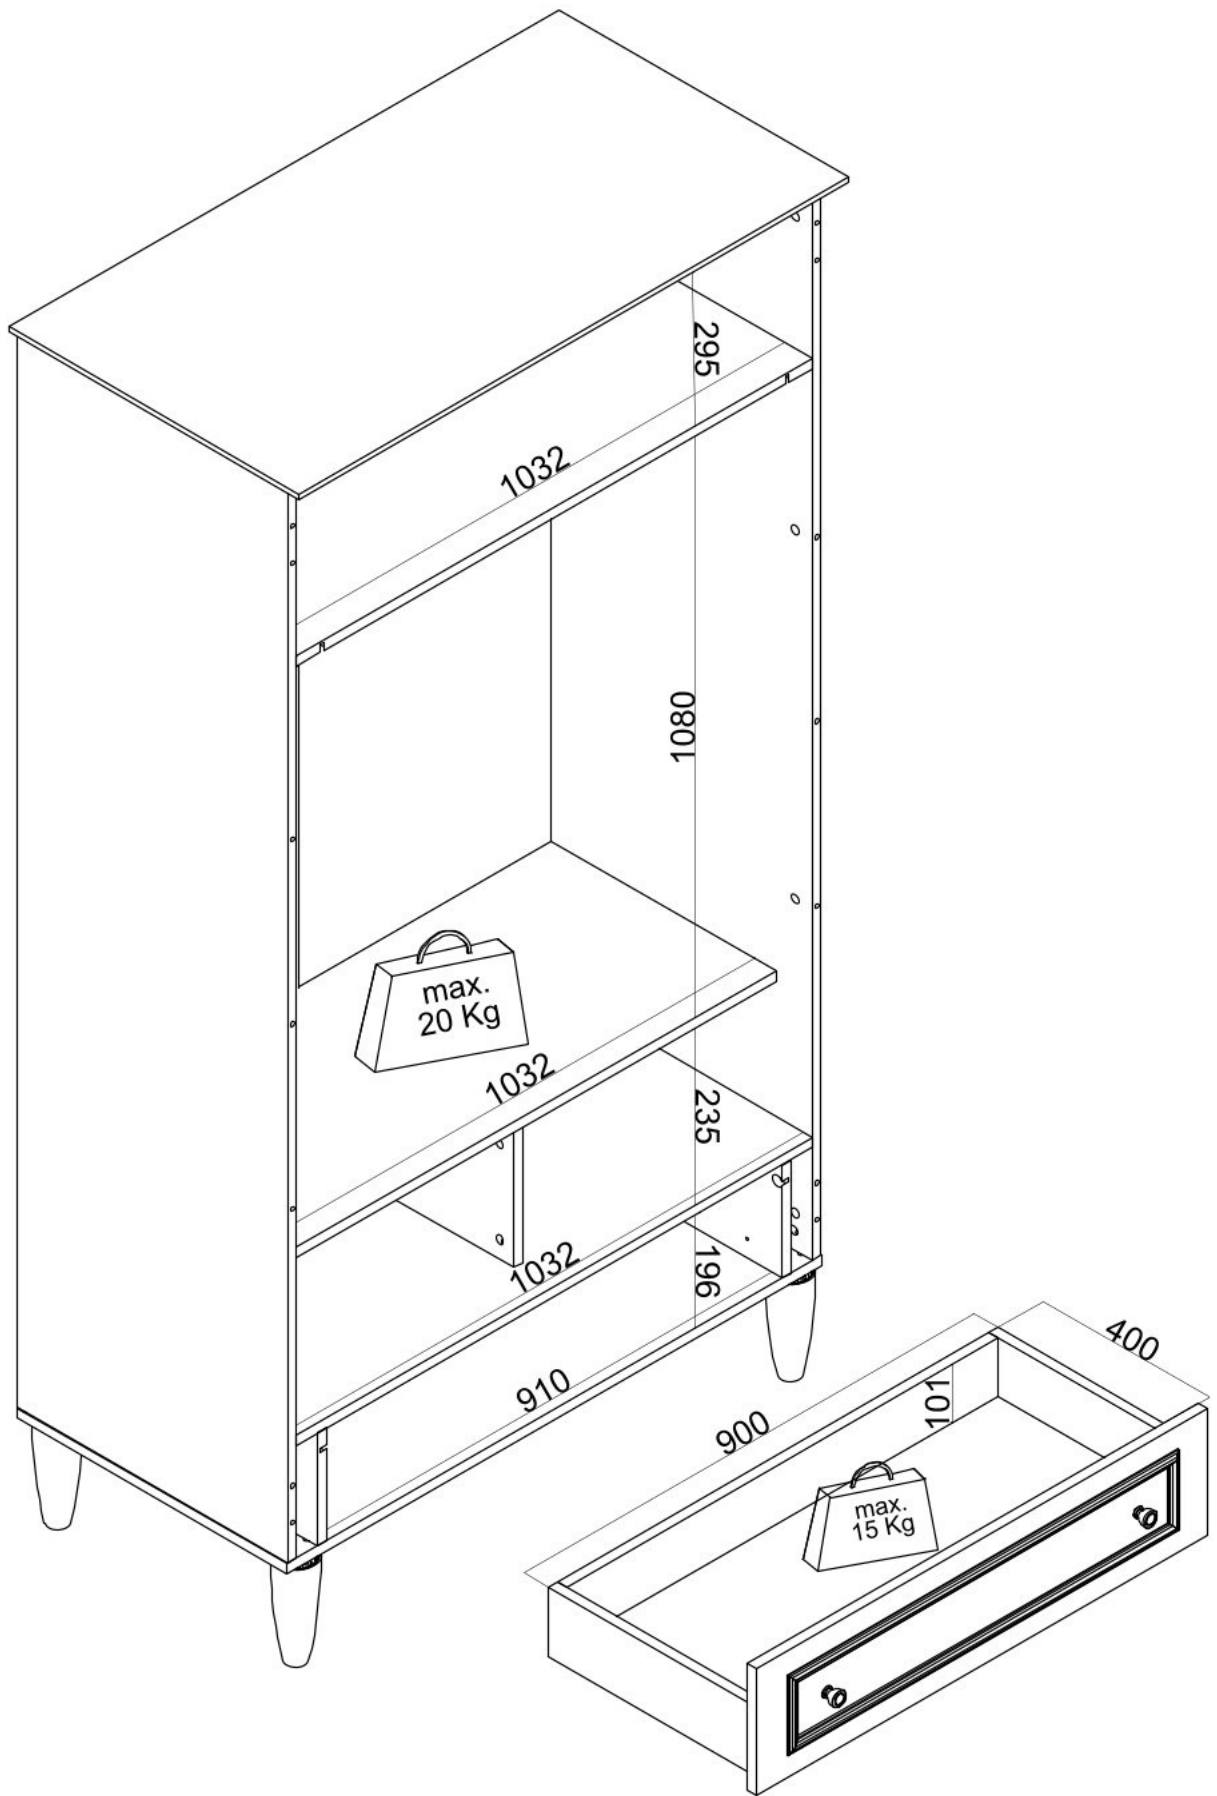

Dvoudveřová řatní řkřĩ s osvřtenĩm ESME

AKSESUAR LİSTESİ / ACCESSORIES LIST

ACCESSORIE NO : 001 MİNİFİX MİL 6 MM  20 ADET	ACCESSORIE NO : 317 10'LUK MİNİFİX MİL  6 ADET	ACCESSORIE NO : 002 TİTUS MİNİFİX GÖVDE  26 ADET	ACCESSORIE NO : 004 Ø8x30 KAVELA  32 ADET	ACCESSORIE NO : 200 RAF PİMİ EURO VİDALI  10 ADET
ACCESSORIE NO : 020 MİNİFİX TAPA GRİ  14 ADET	ACCESSORIE NO : 372 6.3*13 MM EURO VİDA  14 ADET	ACCESSORIE NO : 563 RAFIX MİL (11)  8 ADET	ACCESSORIE NO : 351 TANDEM RAY 400 (SAMET)  1 TAKIM	ACCESSORIE NO : 275 STAR 90° MENTEŞE  2 ADET
ACCESSORIE NO : 396 STAR 90° MENTEŞE FRENLI  4 ADET	ACCESSORIE NO : 092 4*18 MM S. VİDASI  24 ADET	ACCESSORIE NO : 012 ASKI FLANŞI GRİ  2 ADET	ACCESSORIE NO : 605 LED IŞIK  1 ADET	ACCESSORIE NO : 094 3,5*16 S. VİDASI  3 ADET
ACCESSORIE NO : 011 ARKALIK SABİTLEME 3.5x25 S.VİDASI  12 ADET	ACCESSORIE NO : 128 M6*30 Y.S.B. VİDA  10 ADET	ACCESSORIE NO : 626 TEKLİ KULP GRİ  4 ADET	ACCESSORIE NO : 533 3,9*28 MM PLS.VİDA  4 ADET	ACCESSORIE NO : 625 NETAKS ARMUT AYAK (180 MM) GRİ  5 ADET

FR-002

NO	ADET/PCS	ÖLÇÜ/DIMENSIONS	NO	ADET/PCS	ÖLÇÜ/DIMENSIONS	NO	ADET/PCS	ÖLÇÜ/DIMENSIONS
01	1	1860 X 541	11	1	1032 X 522	21	1	1860 X 26
02	1	1860 X 541	12	1	1032 X 522	22	1	1024 X 30
03	1	1070 X 541	13	1	903 X 219			
04	1	1100 X 580	14	1	400 X 120			
05	1	1878 X 81	15	1	400 X 120			
06	1	1878 X 81	16	1	864 X 120			
07	1	522 X 196	17	1	874 X 387			
08	1	522 X 196	18	1	1650 X 450			
09	1	1032 X 450	19	1	1650 X 450			
10	1	449 X 235	20	2	1871 X 518			

YEDEK PARÇA SİPARİŞLERİNİ RESME BAKARAK PARÇA NUMARASINA GÖRE VERİNİZ
PLEASE ORDER THE SPARE PARTS ACCORDING TO THE REFERENCE NUMBER ON THE DRAWING

1

128		10x
625		5x

563  4x	092  12x
004  6x	275  2x
396  4x	
001  8x	