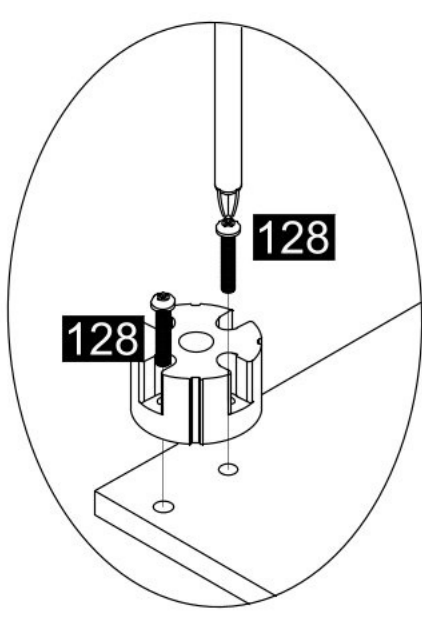

FR-002

NO	ADET/PCS	ÖLÇÜ/DIMENSIONS	NO	ADET/PCS	ÖLÇÜ/DIMENSIONS	NO	ADET/PCS	ÖLÇÜ/DIMENSIONS
01	1	1860 X 541	11	1	1032 X 522	21	1	1860 X 26
02	1	1860 X 541	12	1	1032 X 522	22	1	1024 X 30
03	1	1070 X 541	13	1	903 X 219			
04	1	1100 X 580	14	1	400 X 120			
05	1	1878 X 81	15	1	400 X 120			
06	1	1878 X 81	16	1	864 X 120			
07	1	522 X 196	17	1	874 X 387			
08	1	522 X 196	18	1	1650 X 450			
09	1	1032 X 450	19	1	1650 X 450			
10	1	449 X 235	20	2	1871 X 518			

YEDEK AKSESUAR SİPARİŞLERİNİ RESME BAKARAK VERİNİZ. (Örn:ACCESSORIE.NO:008 - RAFIX MİL - 1 Ad.)
PLEASE ORDER THE ACCESSORIES ACCORDING TO THE REFERENCE NUMBER ON THE DRAWING(EXAMPLE ACCESSORIE NO-008 RAFIX MİL 1.PCS.)

YEDEK PARÇA SİPARİŞLERİNİ RESME BAKARAK PARÇA NUMARASINA GÖRE VERİNİZ
PLEASE ORDER THE SPARE PARTS ACCORDING TO THE REFERENCE NUMBER ON THE DRAWING

1

128		10x
625		5x

563  4x	092  12x
004  6x	275  2x
396  4x	
001  8x	