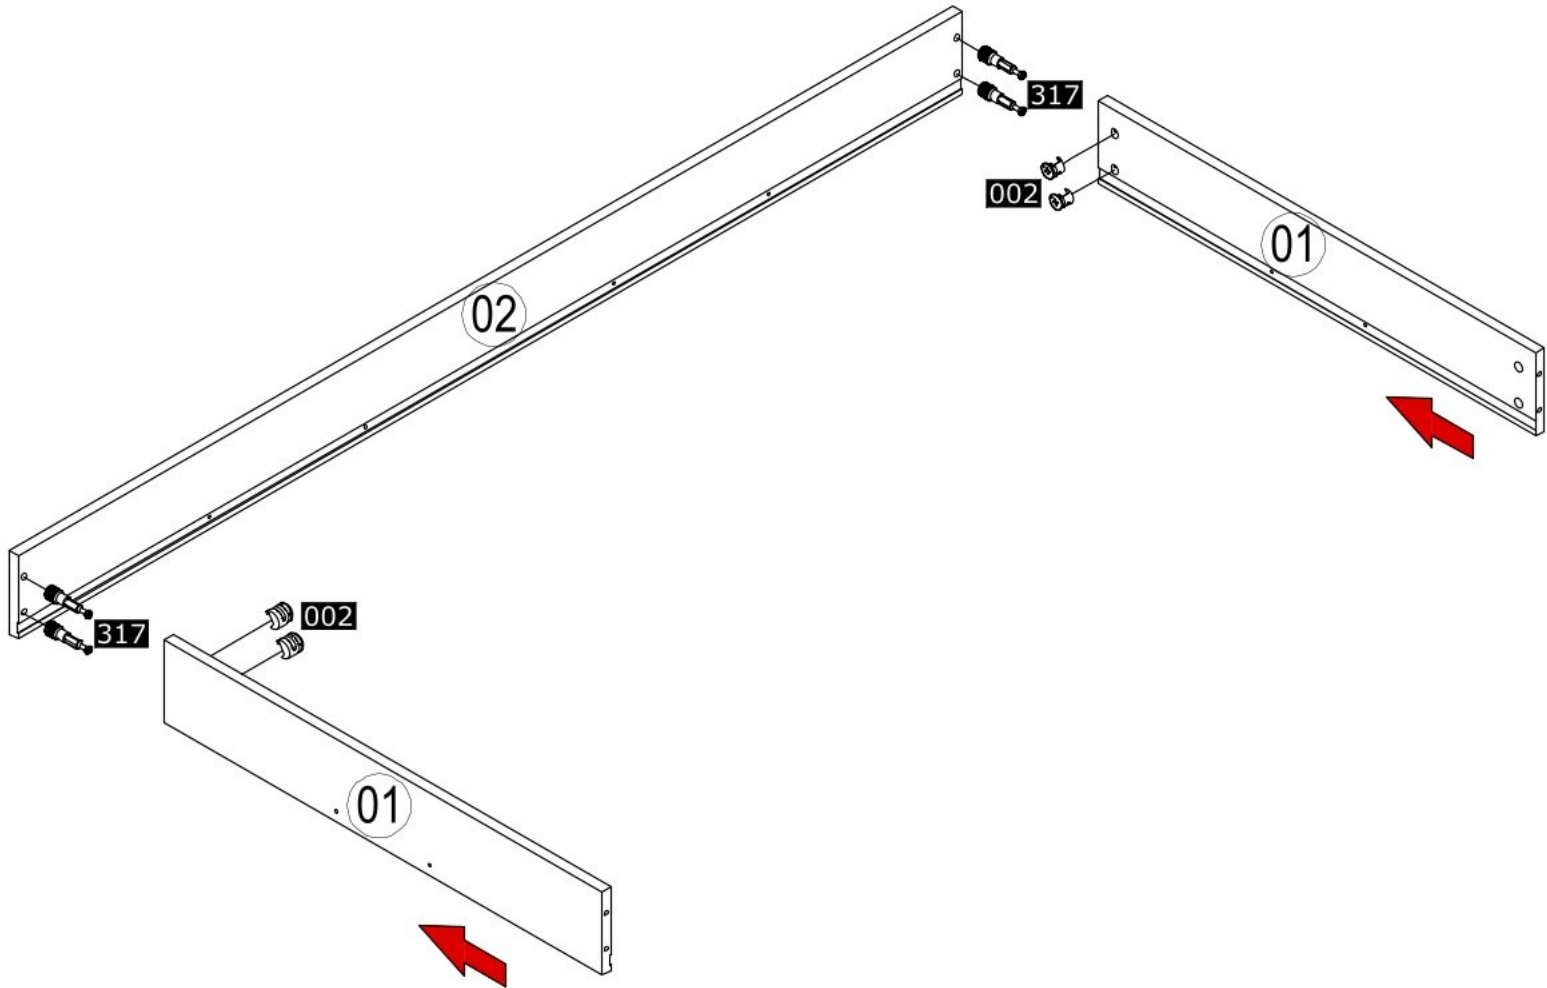

FR-002

NO	ADET/PCS	ÖLÇÜ/DIMENSIONS	NO	ADET/PCS	ÖLÇÜ/DIMENSIONS	NO	ADET/PCS	ÖLÇÜ/DIMENSIONS
01	2	900 X 148						
02	1	1942 X 148						
03	1	1946 X 180						
04	1	1907 X 451						
05	1	1907 X 451						

YEDEK AKSESUAR SİPARİŞLERİNİ RESME BAKARAK VERİNİZ. (Örn:ACCESSORIE.NO:008 - RAFİX MİL - 1 Ad.)
PLEASE ORDER THE ACCESSORIES ACCORDING TO THE REFERENCE NUMBER ON THE DRAWING(EXAMPLE ACCESSORIE NO-008 RAFİX MİL 1.PCS.)

YEDEK PARÇA SİPARİŞLERİNİ RESME BAKARAK PARÇA NUMARASINA GÖRE VERİNİZ
PLEASE ORDER THE SPARE PARTS ACCORDING TO THE REFERENCE NUMBER ON THE DRAWING

1

317		4x
002		4x
020		4x

3

- 002**  4x
- 317**  2x
- 271**  2x
- 020**  4x