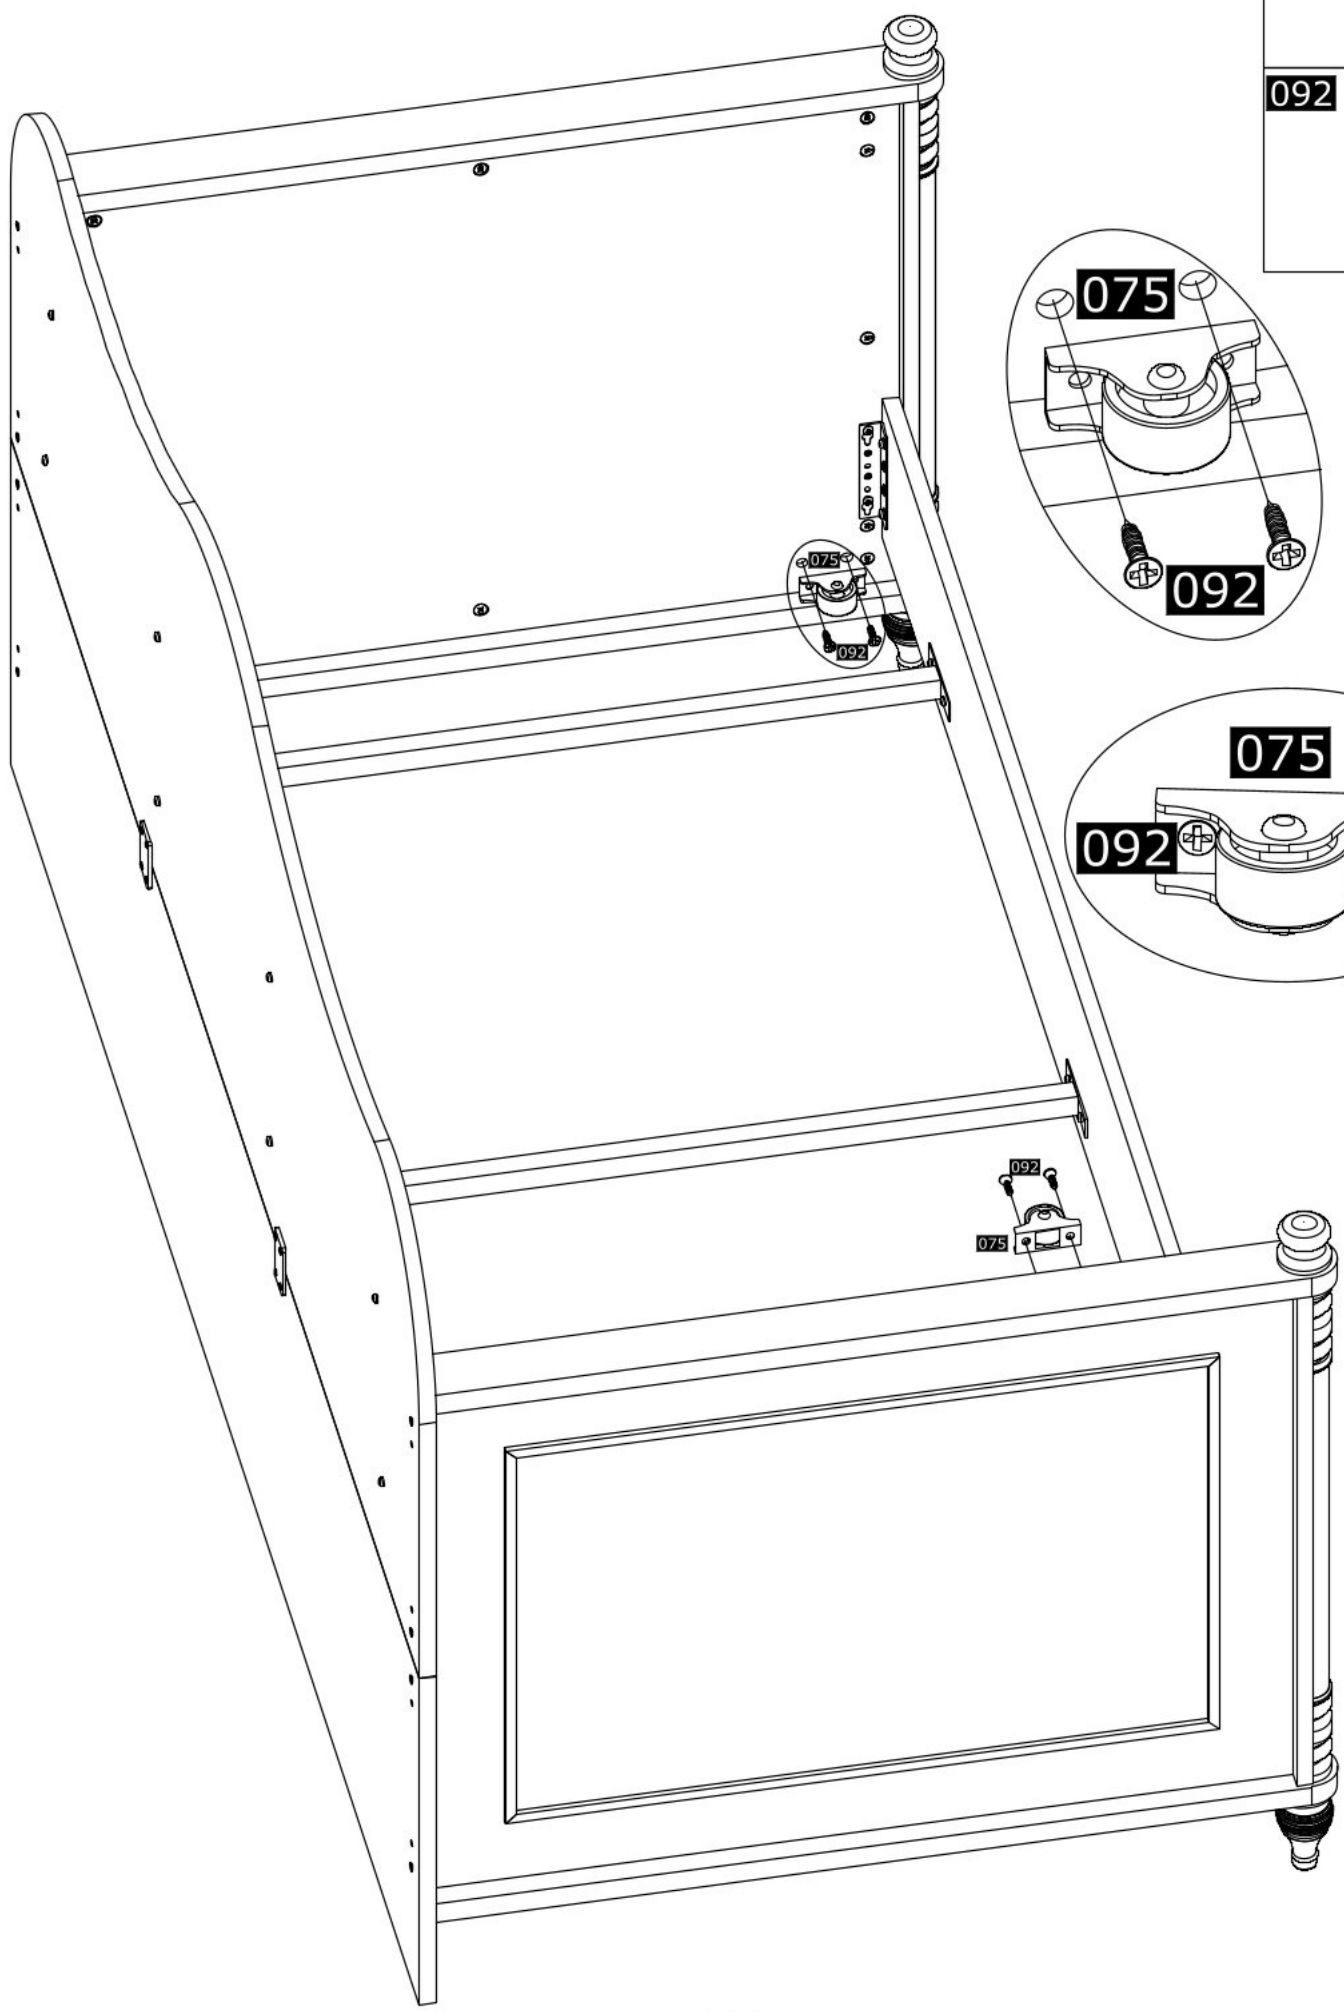

6

075

2x

092

4x

075

092

075

092

092