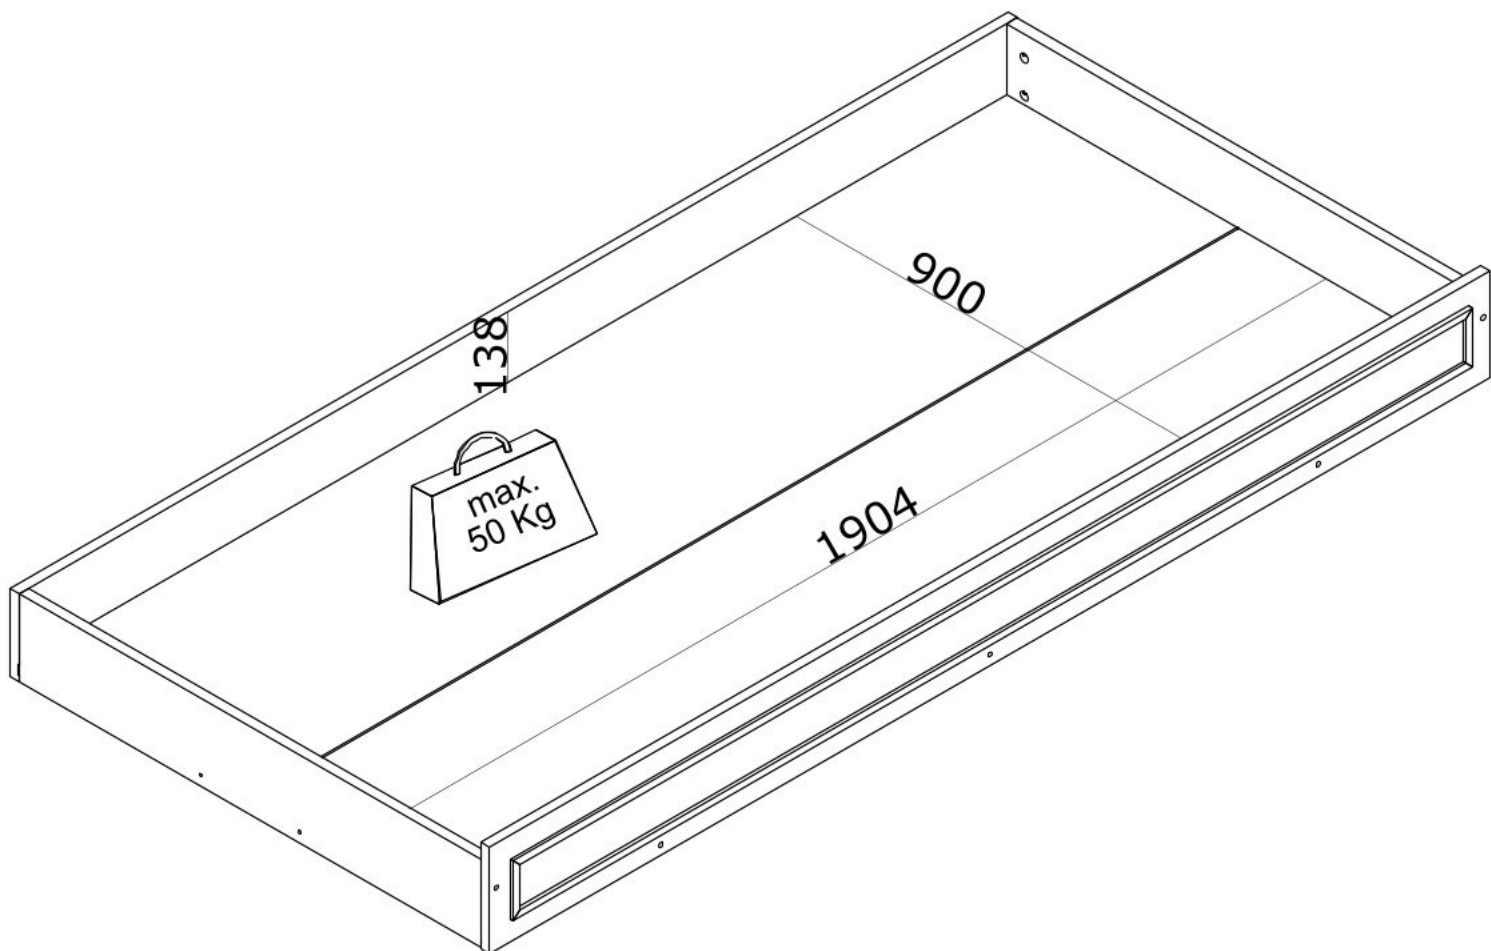

AKSESUAR LİSTESİ / ACCESSORIES LIST

<p>ACCESSORIE NO : 002 TİTUS MİNİFİX GÖVDE</p>  <p>11 ADET</p>	<p>ACCESSORIE NO : 317 10'LUK MİNİFİX MİL</p>  <p>6 ADET</p>	<p>ACCESSORIE NO : 271 TEK TARAFLI MİNİFİX MİL</p>  <p>5 ADET</p>	<p>ACCESSORIE NO : 092 4*18 MM S. VİDASI</p>  <p>16 ADET</p>	<p>ACCESSORIE NO : 075 KÜÇÜK TEKER</p>  <p>8 ADET</p>
<p>ACCESSORIE NO : 097 4*45 S. VİDASI</p>  <p>8 ADET</p>	<p>ACCESSORIE NO : 020 MİNİFİX TAPA</p>  <p>8 ADET</p>			

FR-002

NO	ADET/PCS	ÖLÇÜ/DIMENSIONS	NO	ADET/PCS	ÖLÇÜ/DIMENSIONS	NO	ADET/PCS	ÖLÇÜ/DIMENSIONS
01	2	900 X 148						
02	1	1942 X 148						
03	1	1946 X 180						
04	1	1907 X 451						
05	1	1907 X 451						

YEDEK AKSESUAR SİPARİŞLERİNİ RESME BAKARAK VERİNİZ. (Örn:ACCESSORIE.NO:008 - RAFİX MİL - 1 Ad.)
PLEASE ORDER THE ACCESSORIES ACCORDING TO THE REFERENCE NUMBER ON THE DRAWING(EXAMPLE ACCESSORIE NO-008 RAFİX MİL 1.PCS.)

YEDEK PARÇA SİPARİŞLERİNİ RESME BAKARAK PARÇA NUMARASINA GÖRE VERİNİZ
PLEASE ORDER THE SPARE PARTS ACCORDING TO THE REFERENCE NUMBER ON THE DRAWING

1

317		4x
002		4x
020		4x

3

- 002**  4x
- 317**  2x
- 271**  2x
- 020**  4x