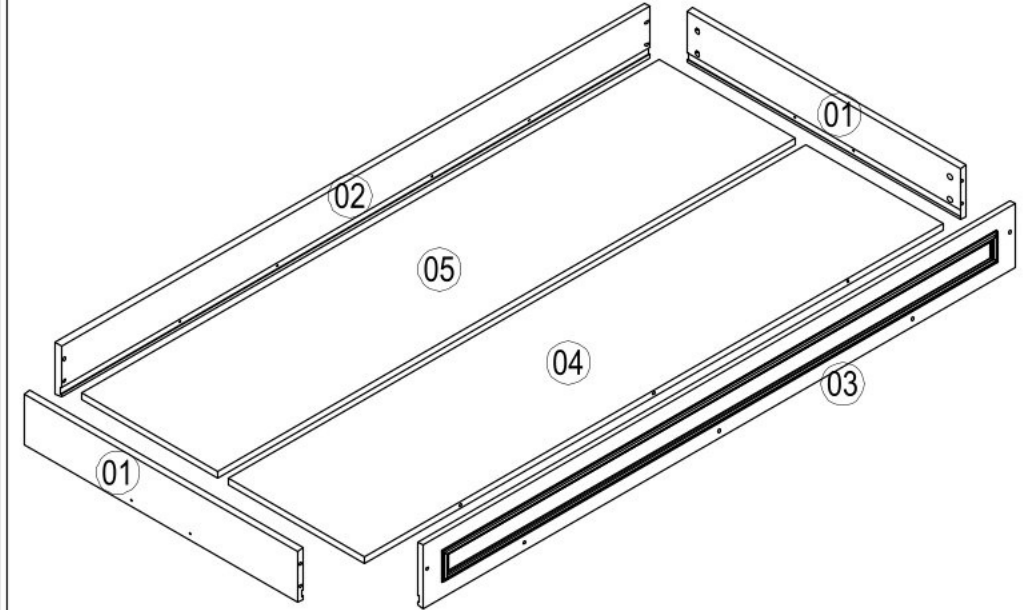

FR-002

NO	ADET/PCS	ÖLÇÜ/DIMENSIONS	NO	ADET/PCS	ÖLÇÜ/DIMENSIONS	NO	ADET/PCS	ÖLÇÜ/DIMENSIONS
01	2	900 X 148						
02	1	1942 X 148						
03	1	1946 X 180						
04	1	1907 X 451						
05	1	1907 X 451						

YEDEK AKSESUAR SİPARİŞLERİNİ RESME BAKARAK VERİNİZ. (Örn:ACCESSORIE.NO:008 - RAFİX MİL - 1 Ad.)
PLEASE ORDER THE ACCESSORIES ACCORDING TO THE REFERENCE NUMBER ON THE DRAWING(EXAMPLE ACCESSORIE NO-008 RAFİX MİL 1.PCS.)