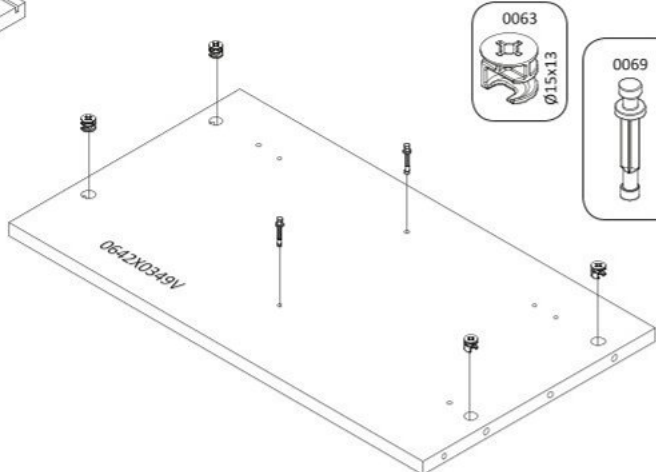

# Velké závěsné skříňky SLOANE

7

8

9

10

11

12

13

14

15

16

17

18

19

20

0095  
3.5x20  
10359  
3x12

0095  
3.5x20  
10359  
3x12

0121  
1.4x25

21

22

26

27

28

29

~~0095~~  
~~3.5x20~~

0094  
3.5x16