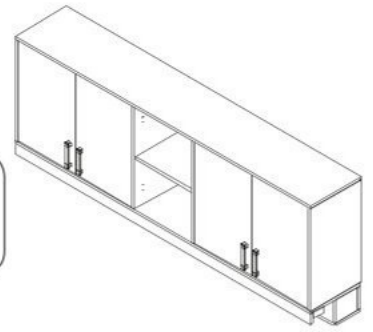

# Velké závěsné skříňky SLOANE

7

8

9

10

11

12

13

14

15

16

17

18

19

20

0095  
3.5x20  
10359  
3x12

~~0095~~  
~~3.5x20~~

0094  
3.5x16