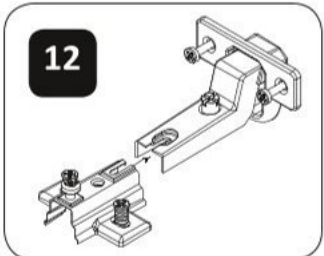

# Velké závěsné skříňky SLOANE

7

8

9

10

11

12

13

14

15

16

17

18

19

20

0095  
3.5x20  
10359  
3x12

0095  
3.5x20  
10359  
3x12

0121  
1.4x25

21

22

26

27

28

29

~~0095~~  
~~3.5x20~~

0094  
3.5x16