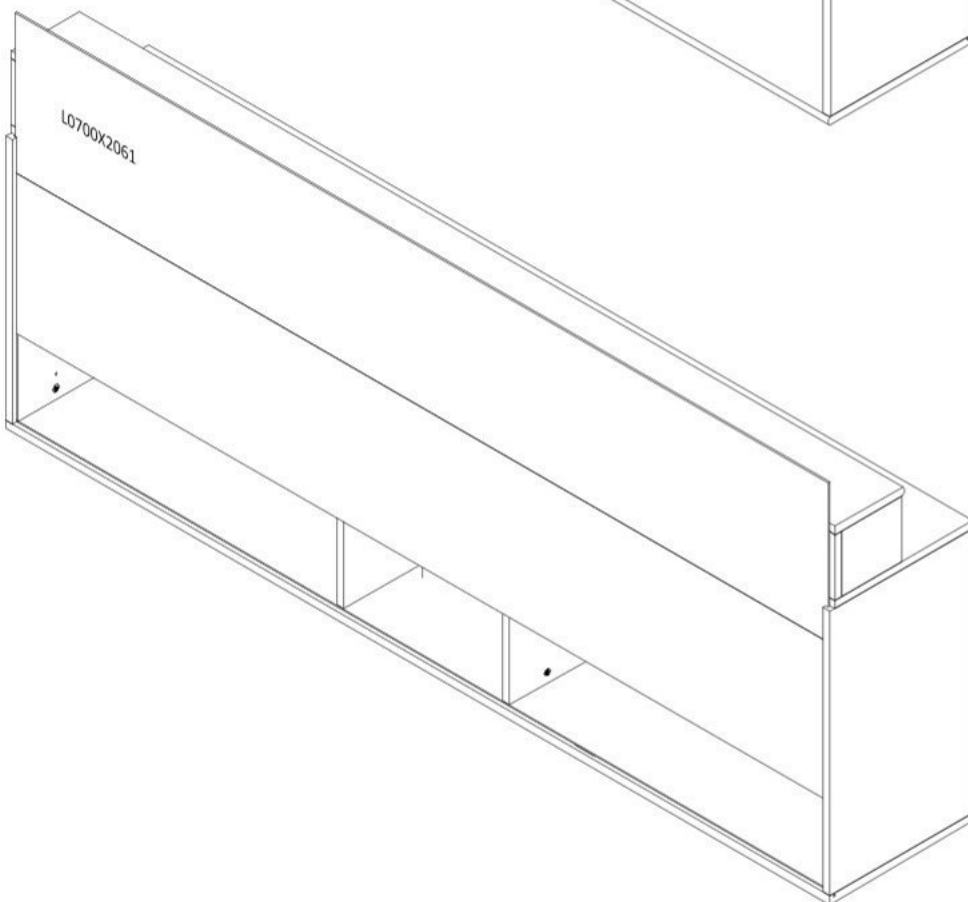

# Velké závěsné skříňky SLOANE

7

8

9

10

11

12

13

14

15

16

17

18

19

20

0095  
3.5x20  
10359  
3x12