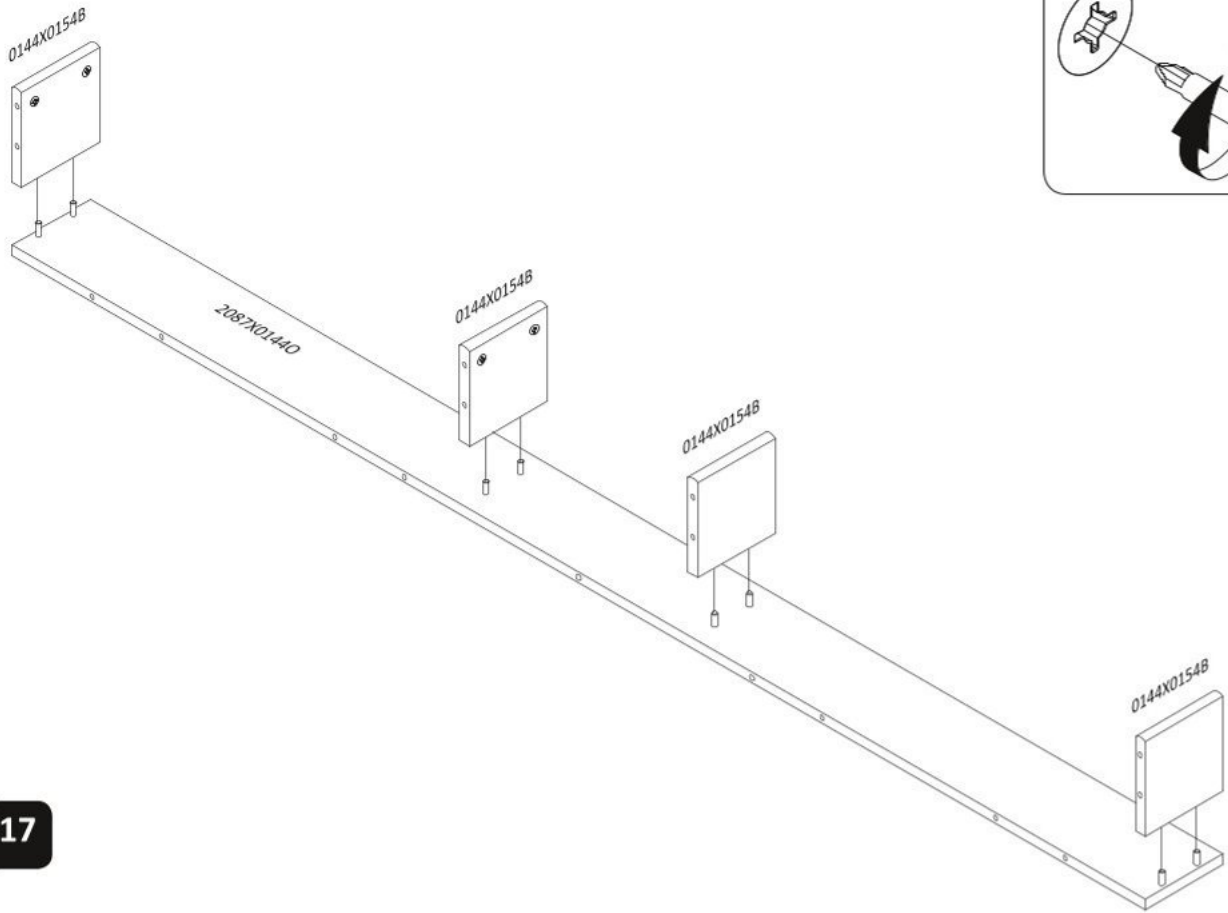

# Velké závěsné skříňky SLOANE

7

8

9

10

11

12

13

14

15

16

17

18

19

20

0095  
3.5x20  
10359  
3x12

0095  
3.5x20  
10359  
3x12

0121  
1.4x25

21

22

26

27

28

29

~~0095~~  
~~3.5x20~~

0094  
3.5x16