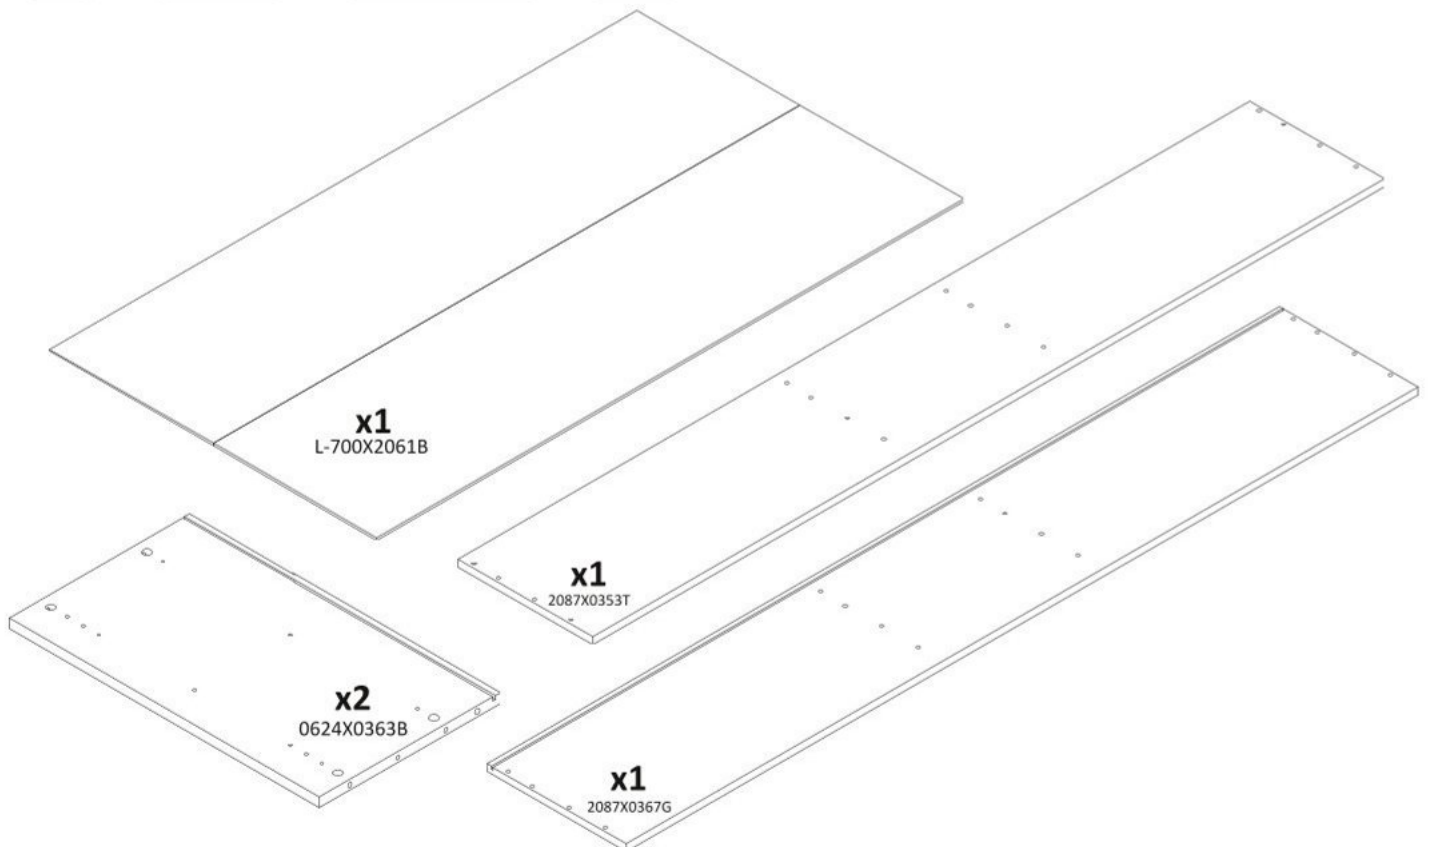

# Velké závěsné skříňky SLOANE

7

8

9

10

11

12

13

14

15

16

17

18

19

20

0095  
3.5x20  
10359  
3x12

0095  
3.5x20  
10359  
3x12

0121  
1.4x25

21

22

26

27

28

29

~~0095~~  
~~3.5x20~~

0094  
3.5x16