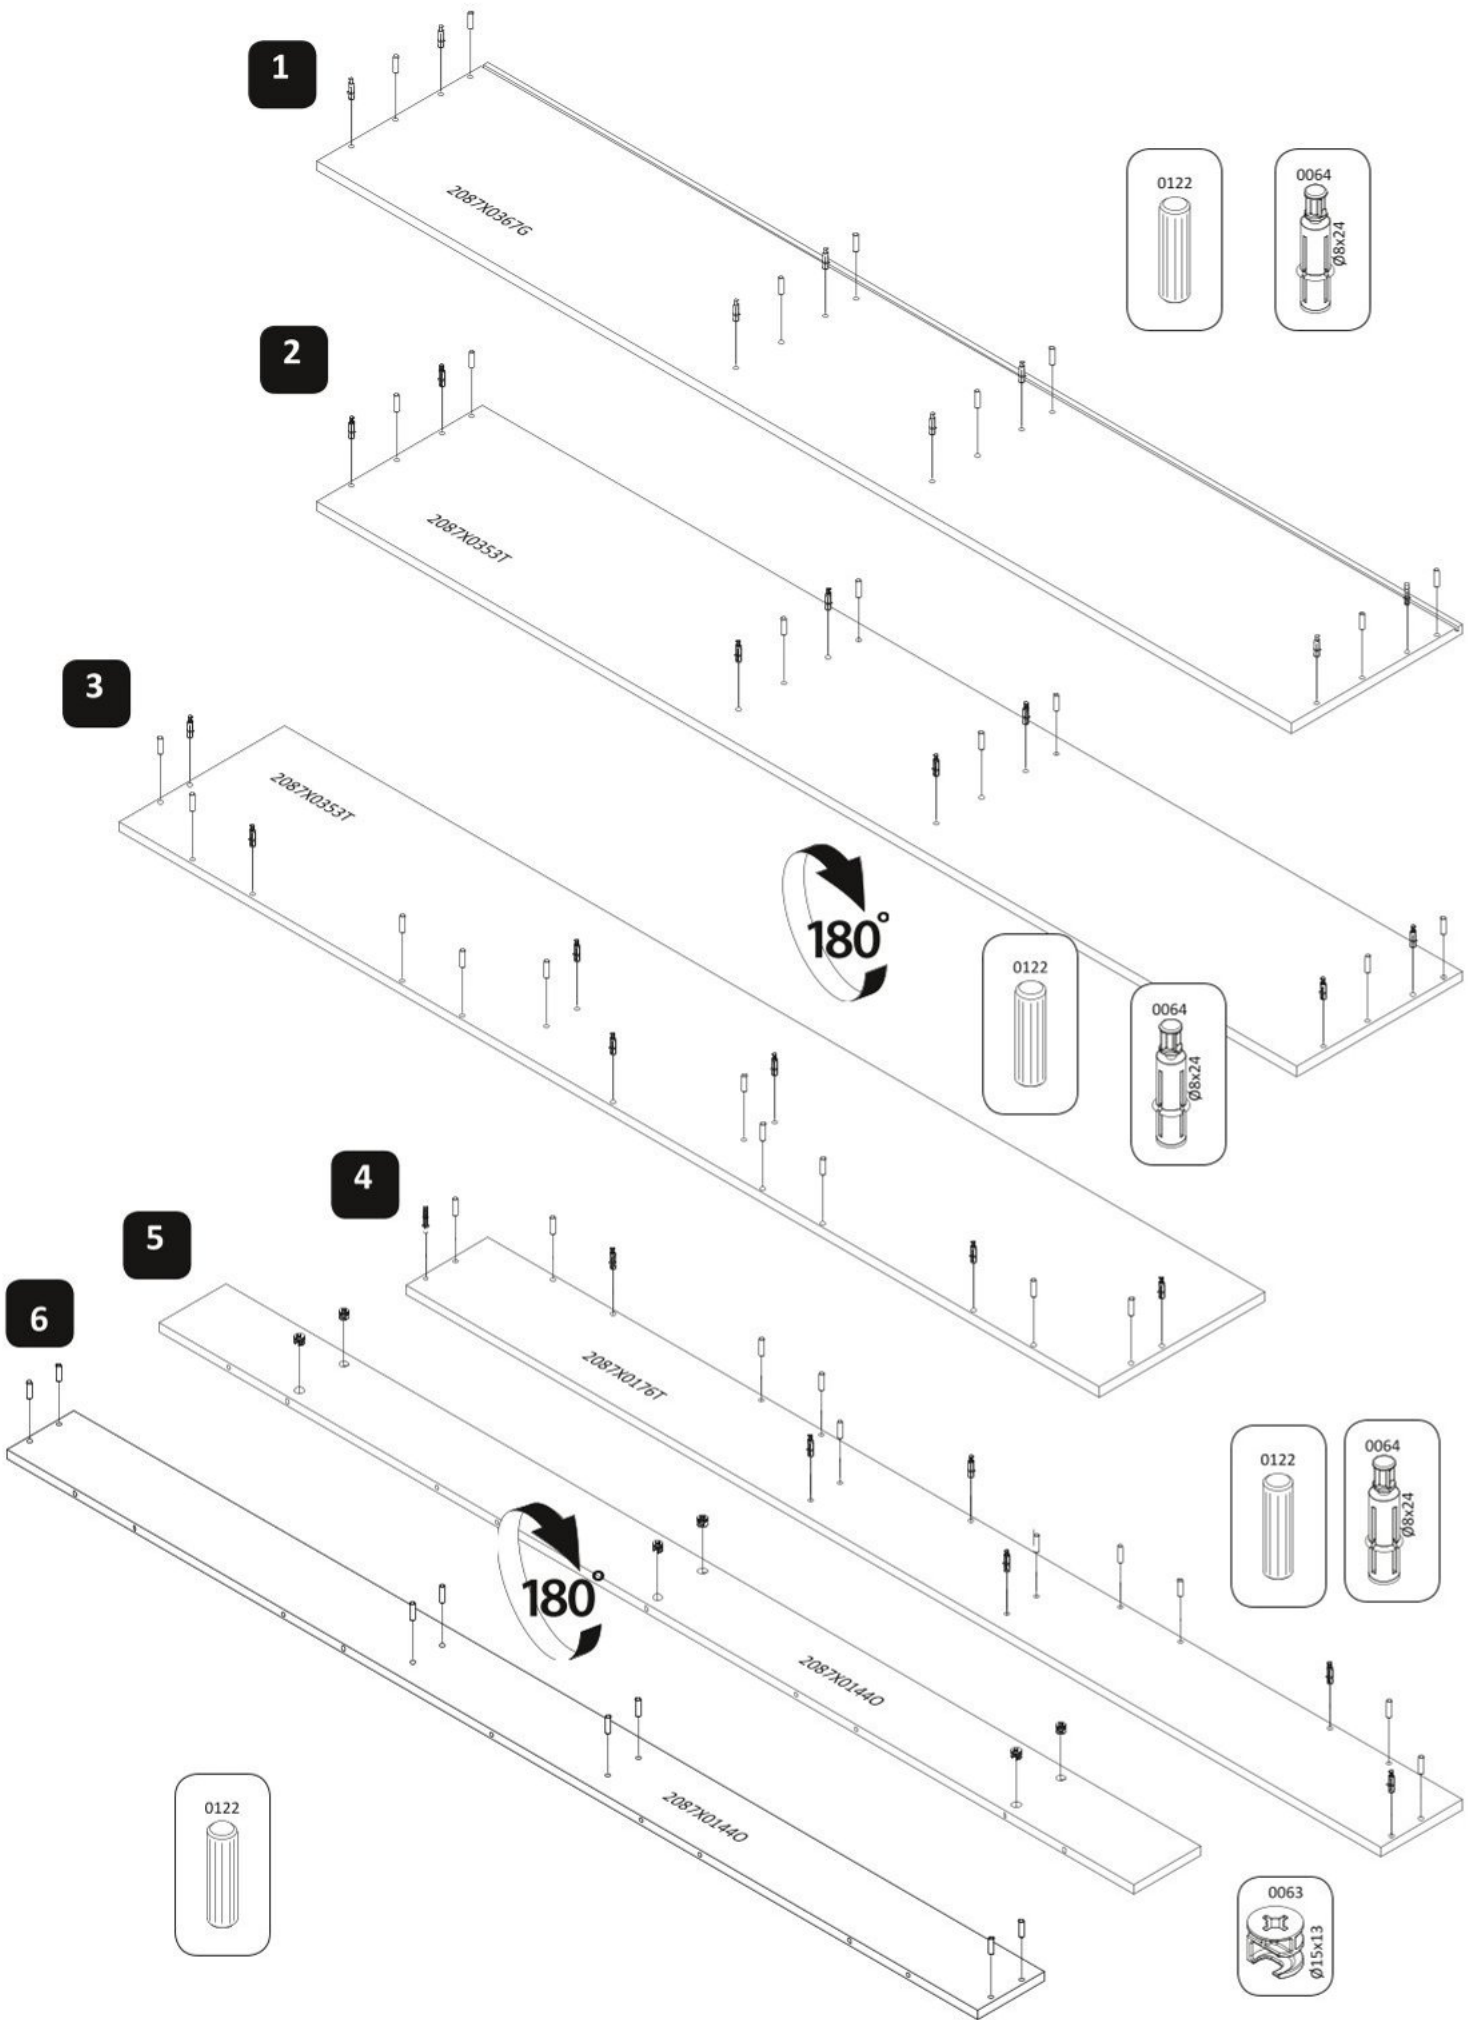

# Velké závěsné skříňky SLOANE

7

8

9

10

11

12

13

14

15

16

17

18

19

20

0095  
3.5x20  
10359  
3x12

0095  
3.5x20  
10359  
3x12

0121  
1.4x25

21

22

26

27

28

29

~~0095~~  
~~3.5x20~~

0094  
3.5x16