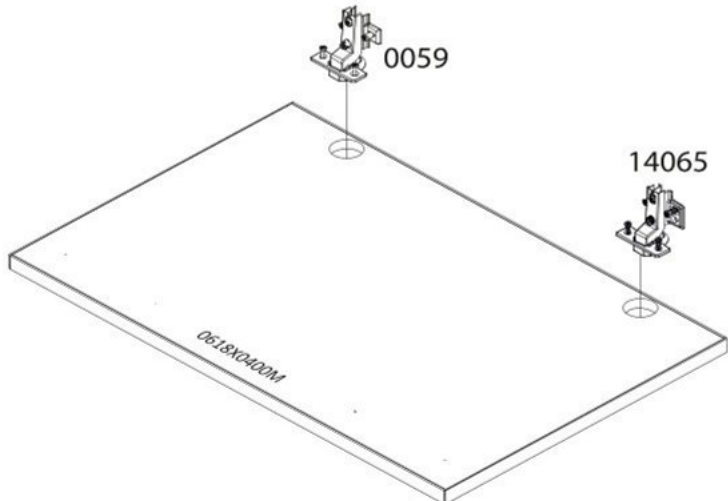

# Velké závěsné skříňky SLOANE

7

8

9

10

11

12

13

14

15

16

17

18

19

20

0095  
3.5x20  
10359  
3x12

0095  
3.5x20  
10359  
3x12

0121  
1.4x25

21

22

26

27

28

29

~~0095~~  
~~3.5x20~~

0094  
3.5x16