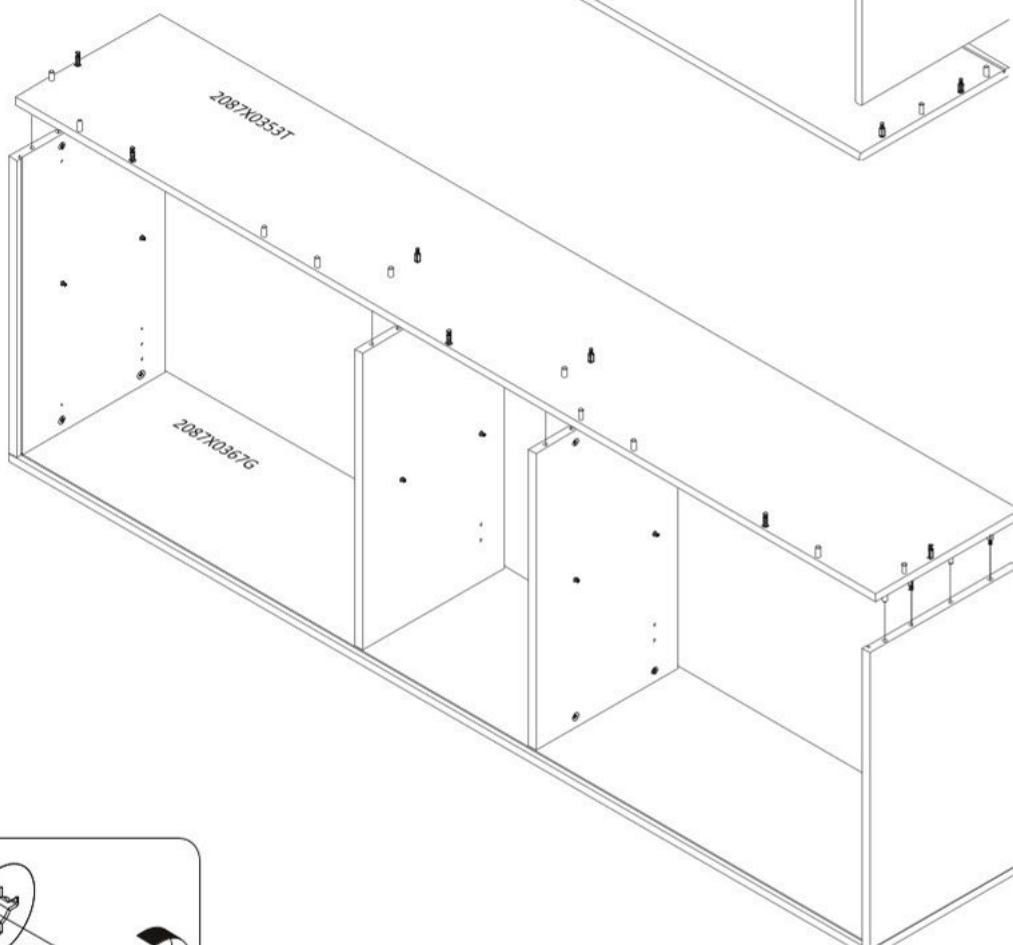

# Velké závěsné skříňky SLOANE

7

8

9

10

11

12

13

14

15

16

17

18

19

20

0095  
3.5x20  
10359  
3x12

0095  
3.5x20  
10359  
3x12

0121  
1.4x25

21

22

26

27

28

29

~~0095~~  
~~3.5x20~~

0094  
3.5x16