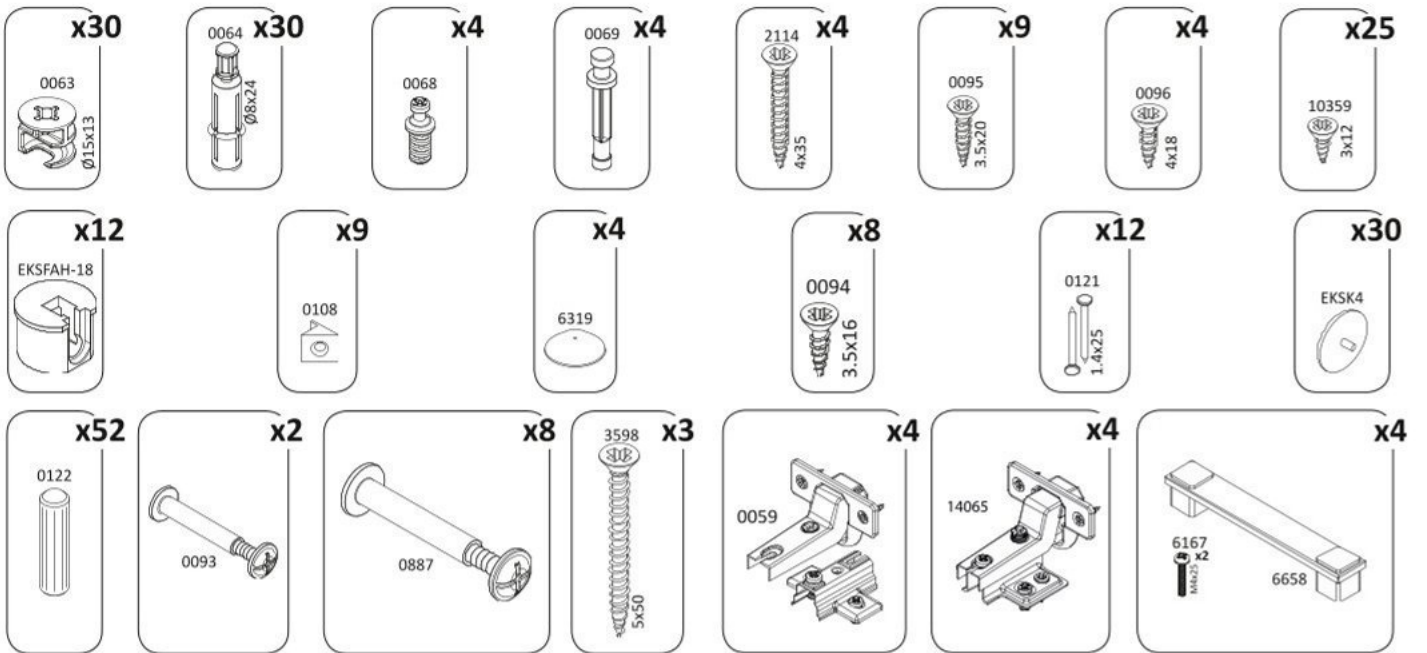

# Velké závěsné skříňky SLOANE

7

8

9

10

11

12

13

14

15

16

17

18

19

20

0095  
3.5x20  
10359  
3x12

0095  
3.5x20  
10359  
3x12

0121  
1.4x25

21

22

26

27

28

29

~~0095~~  
~~3.5x20~~

0094  
3.5x16