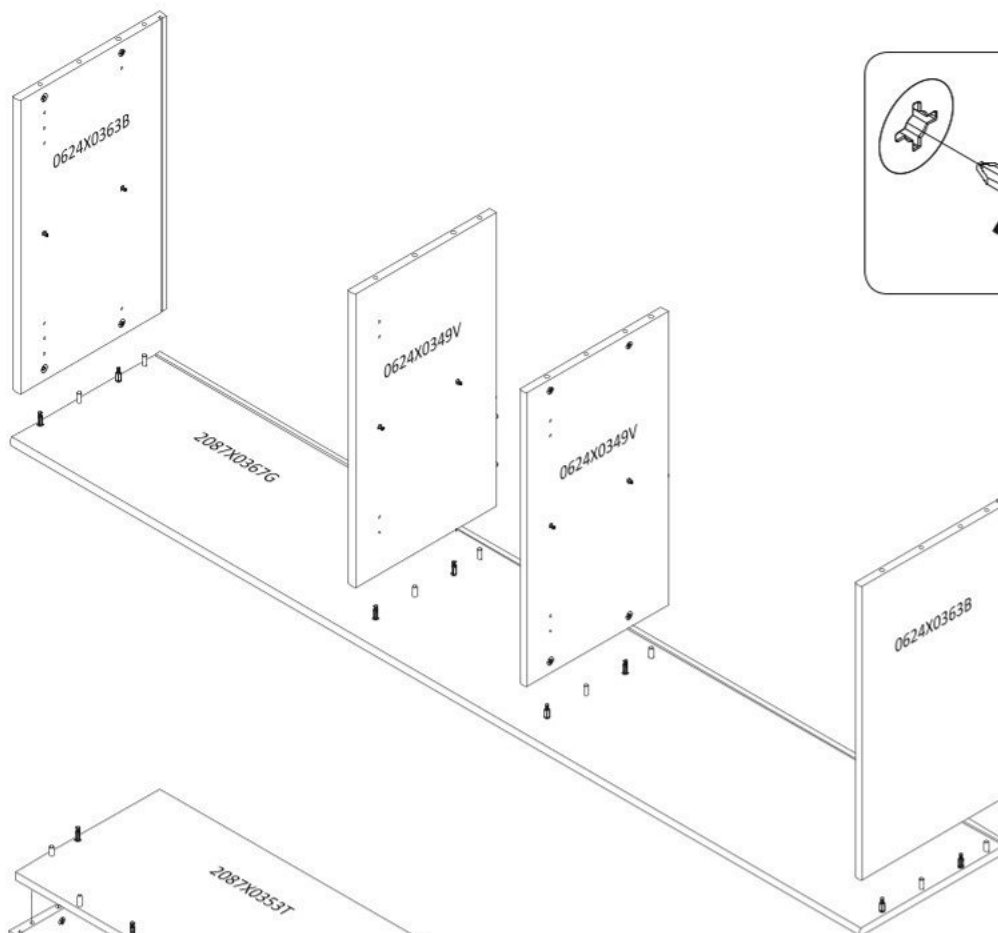

# Velké závěsné skříňky SLOANE

7

8

9

10

11

12

13

14

15

16

17

18

19

20

0095  
3.5x20  
10359  
3x12

0095  
3.5x20  
10359  
3x12

0121  
1.4x25

21

22

26

27

28

29

~~0095~~  
~~3.5x20~~

0094  
3.5x16