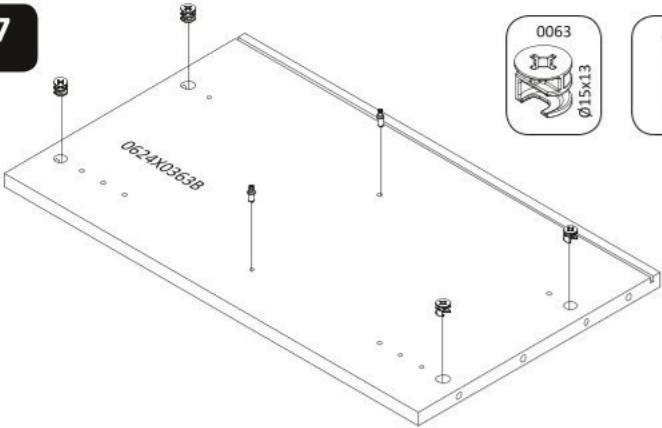

# Velké závěsné skříňky SLOANE

7

8

9

10

11

12

13

14

15

16

17

18

19

20

0095  
3.5x20  
10359  
3x12

0095  
3.5x20  
10359  
3x12

0121  
1.4x25

21

22

26

27

28

29

~~0095~~  
~~3.5x20~~

0094  
3.5x16