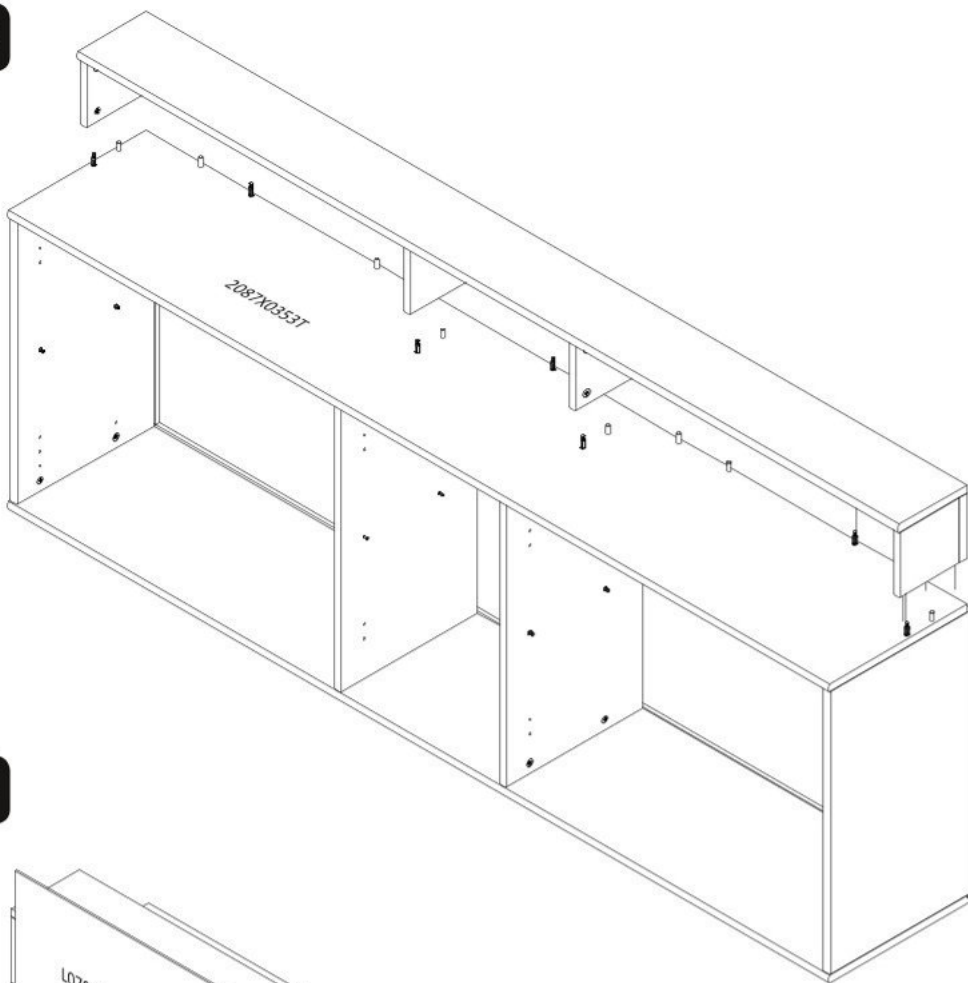

# Velké závěsné skříňky SLOANE

7

8

9

10

11

12

13

14

15

16

17

18

19

20

0095  
3.5x20  
10359  
3x12