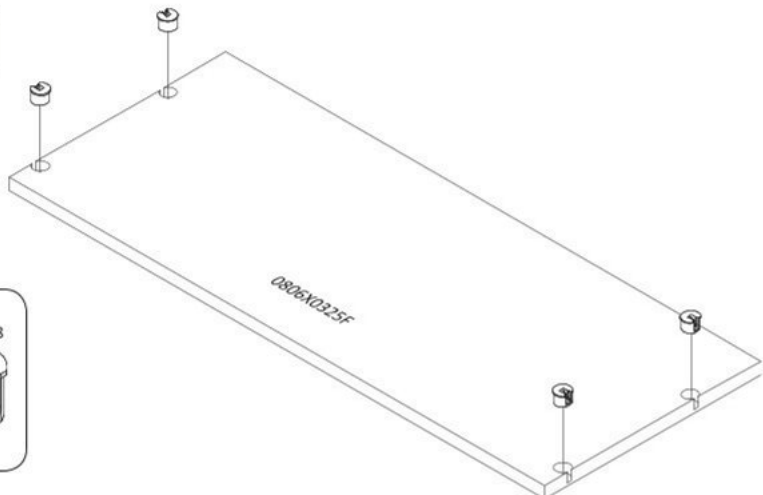

# Velké závěsné skříňky SLOANE

7

8

9

10

11

12

13

14

15

16

17

18

19

20

0095  
3.5x20  
10359  
3x12

~~0095~~  
~~3.5x20~~

0094  
3.5x16