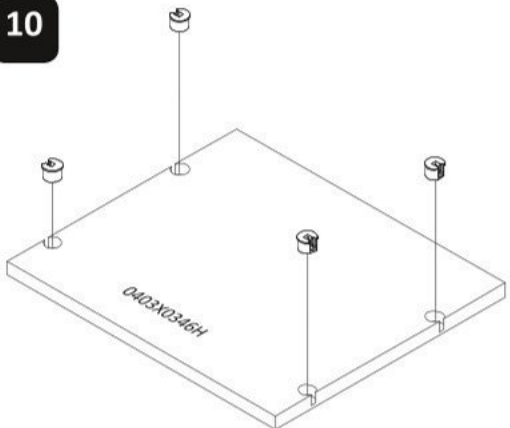

# Velké závěsné skříňky SLOANE

7

8

9

10

11

12

13

14

15

16

17

18

19

20

0095  
3.5x20  
10359  
3x12

~~0095~~  
~~3.5x20~~

0094  
3.5x16