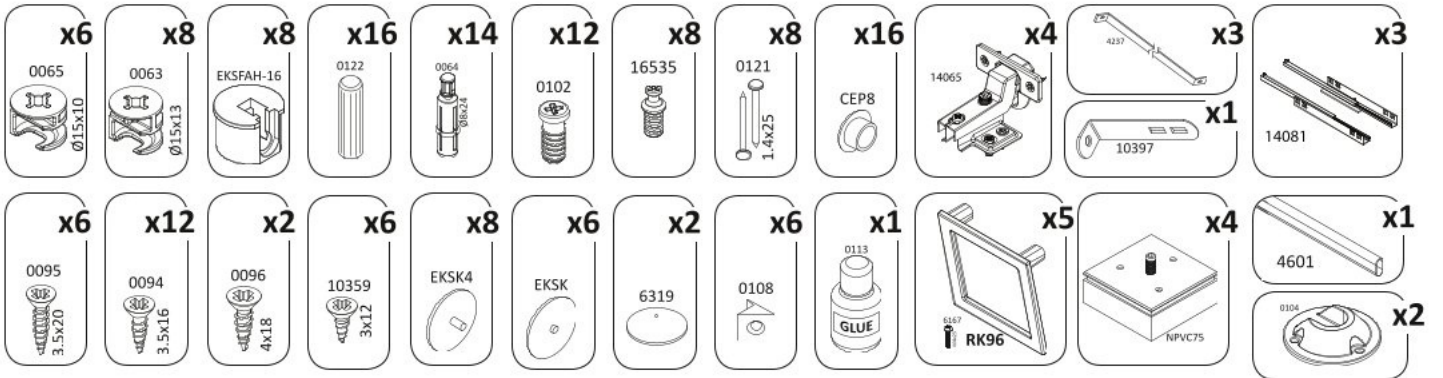

# Dvoudveřová kombinovaná šatní skříň II SLOANE

1

2

3

4

6

5

7

10

8

9

11

12

13

19

20