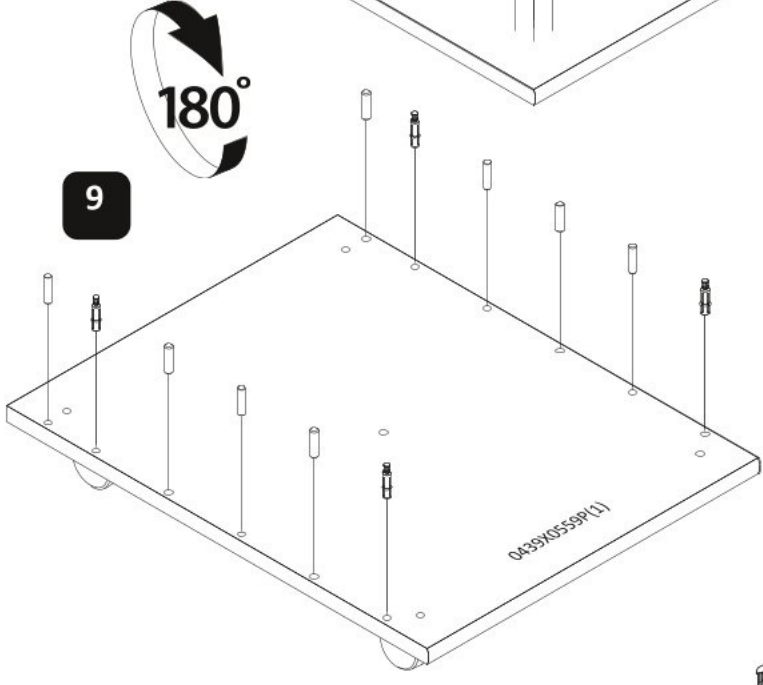

Psací stůl s pojízdným kontejnerem SLOANE

15

17

18

19

20

21

22