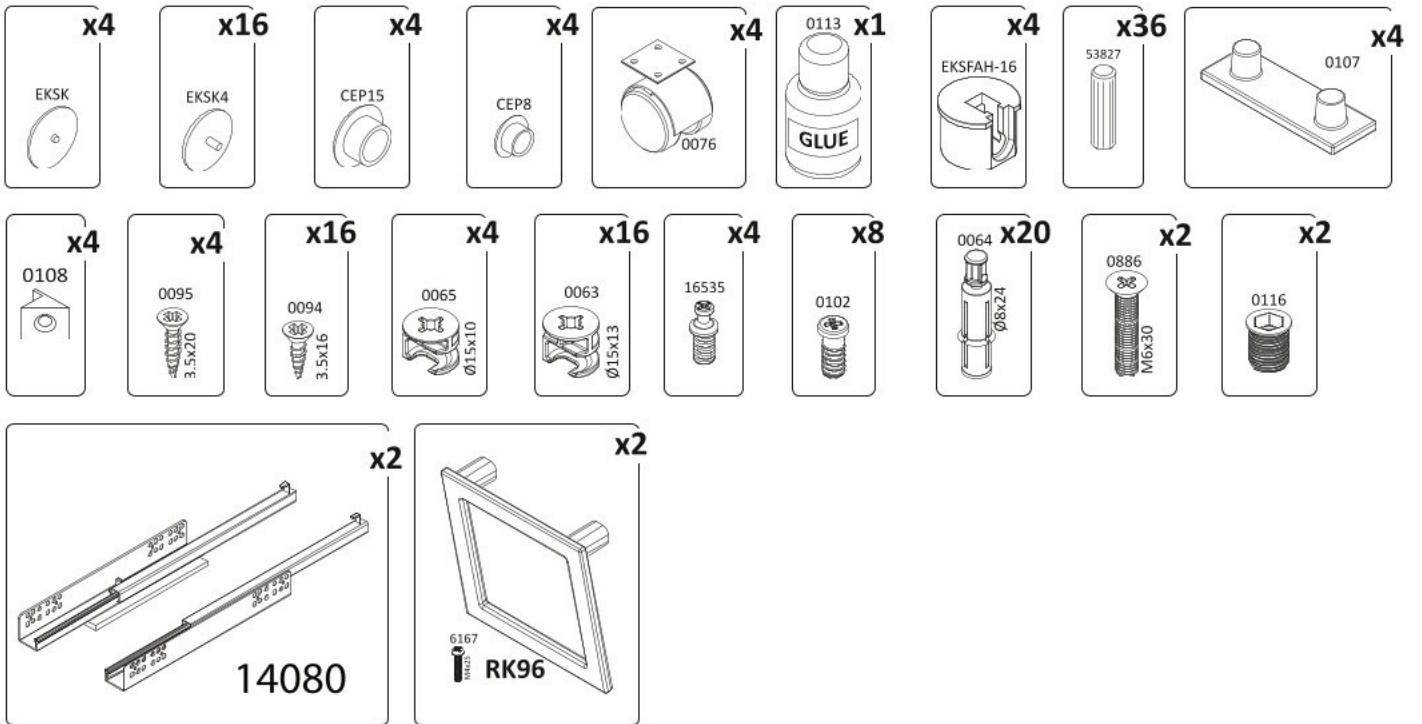

Psací stůl s pojízdným kontejnerem SLOANE

15

17

18

19

20

21

22

23

24

25