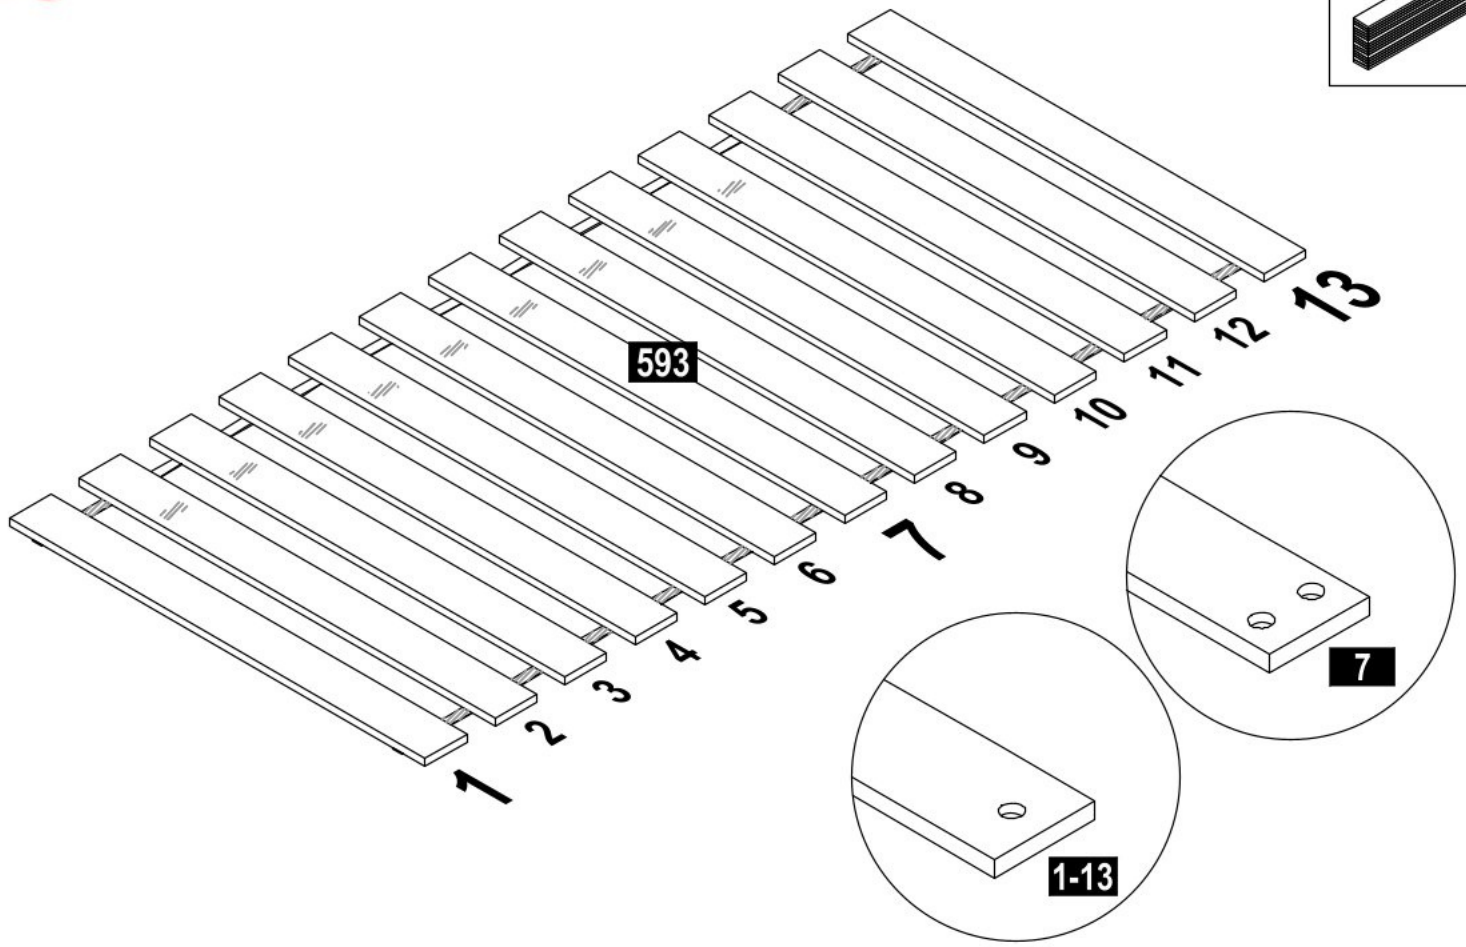

FR-002

NO	ADET/PCS	ÖLÇÜ/DIMENSIONS	NO	ADET/PCS	ÖLÇÜ/DIMENSIONS	NO	ADET/PCS	ÖLÇÜ/DIMENSIONS
01	2	953 x 240	14	1	1022 x 430	27	1	680 x 510
02	1	2004 x 240	15	1	917 x 470	28	1	1136 x 557
03	1	2004 x 110	16	1	906 x 70	29	2	953 x 70
04	1	1346 x 385	17	1	1116 x 70	30	2	1002 x 70
05	1	913 x 234	18	1	1022 x 430	31	1	1239 x 70
06	3	450 x 130	19	1	1066 x 434	32	34	420 x 48
07	1	1809 x 97	20	1	563 x 70			
08	1	1809 x 97	21	1	1010 x 70			
09	1	1809 x 97	22	1	712 x 200			
10	1	1809 x 97	23	1	557 x 200			
11	1	1809 x 90	24	1	712 x 581			
12	1	1079 x 90	25	1	633 x 544			
13	1	2040 x 70	26	1	624 x 551			

YEDEK PARÇA SİPARİŞLERİNİ RESME BAKARAK PARÇA NUMARASINA GÖRE VERİNİZ
PLEASE ORDER THE SPARE PARTS ACCORDING TO THE REFERENCE NUMBER ON THE DRAWING

1

- 122  4x
- 131 
- 004  2x

2

- 122  4x
- 131 
- 004  2x

4x

020

4x

18

19