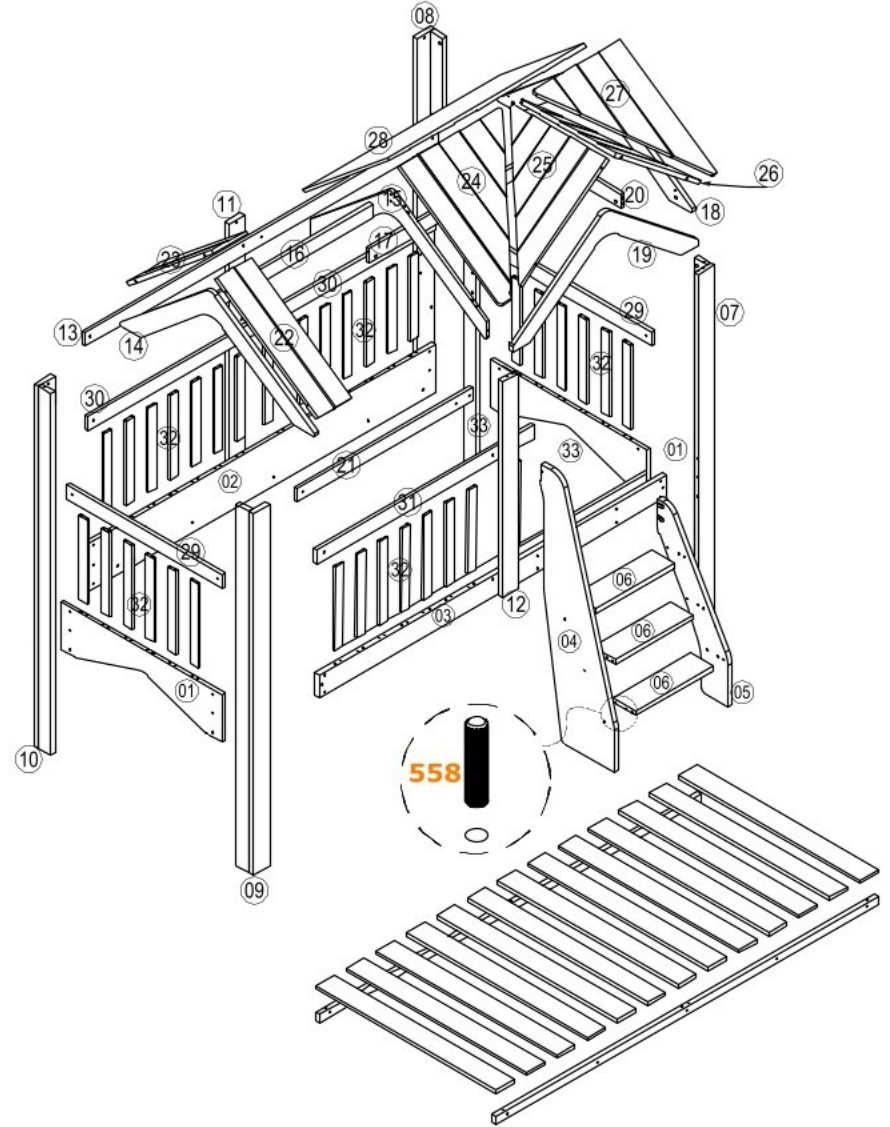

Vyvýšená domečková postel 90x200 DUNDEE

AKSESUAR LİSTESİ / ACCESSORIES LIST

<p>ACCESSORIE NO : 002 TİTUS MİNİFİKS GÖVDE</p> <p>24 ADET</p>	<p>ACCESSORIE NO : 001 MİNİFİKS MİL 6 MM</p> <p>8 ADET</p>	<p>ACCESSORIE NO : 004 Ø8x30 KAVELA</p> <p>160 ADET</p>	<p>ACCESSORIE NO : 271 TEK TARAFLI MİNİFİKS MİL</p> <p>2 ADET</p>	<p>ACCESSORIE NO : 005 RAFİKS MİL (7.5)</p> <p>12 ADET</p>
<p>ACCESSORIE NO : 041 MİNİFİKS ARA MİL(68mm)</p> <p>6 ADET</p>	<p>ACCESSORIE NO : 009 MİNİFİKS ARA MİL(86mm)</p> <p>1 ADET</p>	<p>ACCESSORIE NO : 564 QFİKS KAPAK BEYAZ</p> <p>4 ADET</p>	<p>ACCESSORIE NO : 582 QFİKS VİDASI M 06x9 mm</p> <p>4 ADET</p>	<p>ACCESSORIE NO : 020 MİNİFİKS TAPA BEYAZ</p> <p>24 ADET</p>
<p>ACCESSORIE NO : 122 M6*30 ALYAN VİDA</p> <p>29 ADET</p>	<p>ACCESSORIE NO : 125 M6*60 ALYAN VİDA</p> <p>7 ADET</p>	<p>ACCESSORIE NO : 238 M6*35 ALYAN VİDA</p> <p>5 ADET</p>	<p>ACCESSORIE NO : 510 Ø15 METAL SİLİNDİRİK SOMUN</p> <p>7 ADET</p>	<p>ACCESSORIE NO : 131 4mm ALYAN ANAHTAR</p> <p>2 ADET</p>
<p>ACCESSORIE NO : 558 Ø8x35 AŞŞAP KAVELA</p> <p>12 ADET</p>	<p>ACCESSORIE NO : 593 YATAK ALTI LATAŞI 908x90X15</p> <p>1 ADET</p>	<p>ACCESSORIE NO : 105 M6*30 YSB VİDA LATA İÇİN</p> <p>10 ADET</p>		