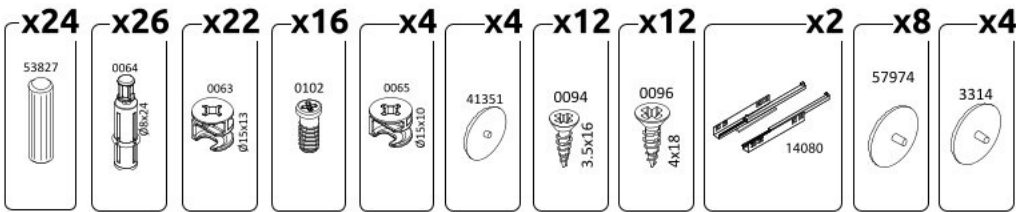

TV stolek 176 AMBROSIA

Závěsný TV stolek 176

TV stolek 176

Závěsný TV stolek 176

TV stolek 176

5

Závěsný TV stolek 176

TV stolek 176

Závěsný TV stolek 176

6

7

8

Závěsný TV stolek 176

9

TV stolek 176

Závěsný TV stolek 176