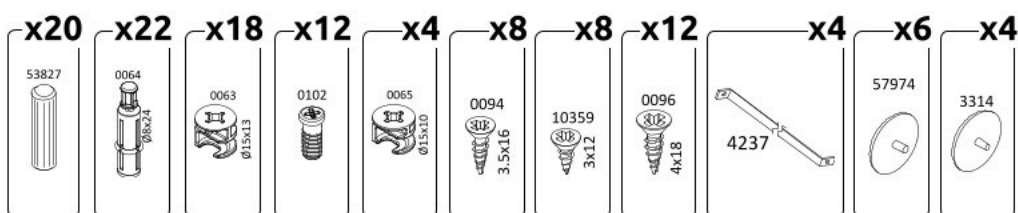

TV stolek 148 AMBROSIA

Závěsný TV stolek 148

TV stolek 148

Závěsný TV stolek 148

TV stolek 148

1

2

3

5

Závěsný TV stolek 148

TV stolek 148

Závěsný TV stolek 148

6

7

Závěsný TV stolek 148

8