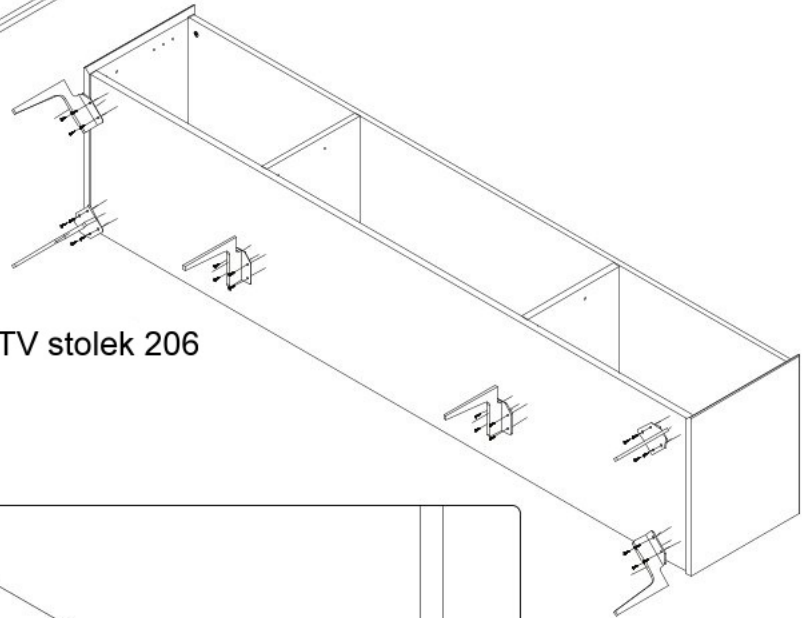

TV stolek 206