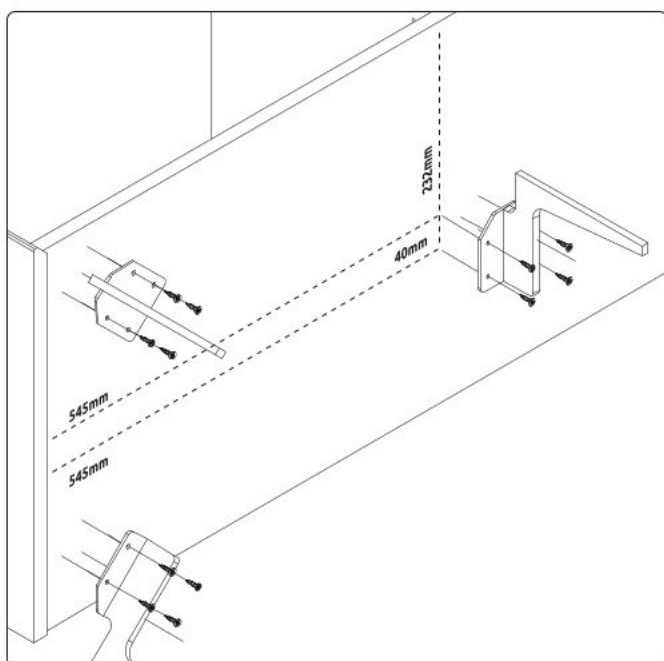

TV stolek 206