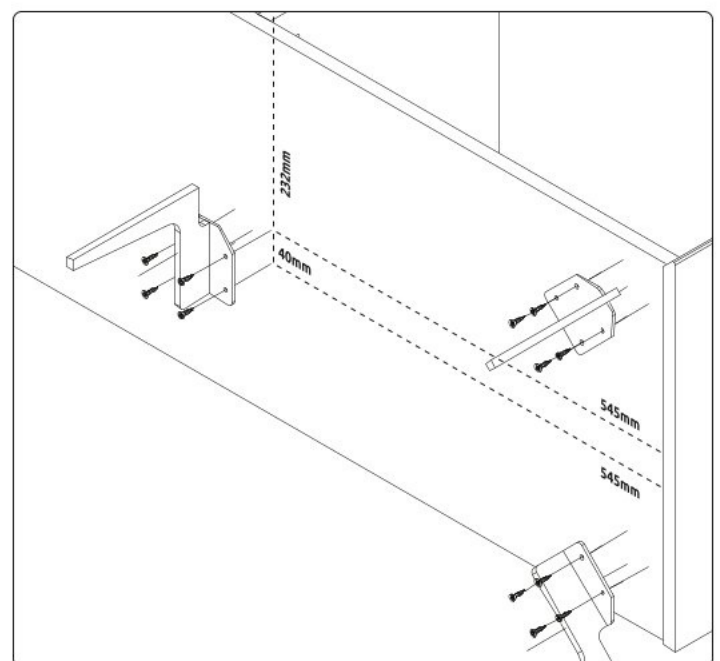

TV stolek 206