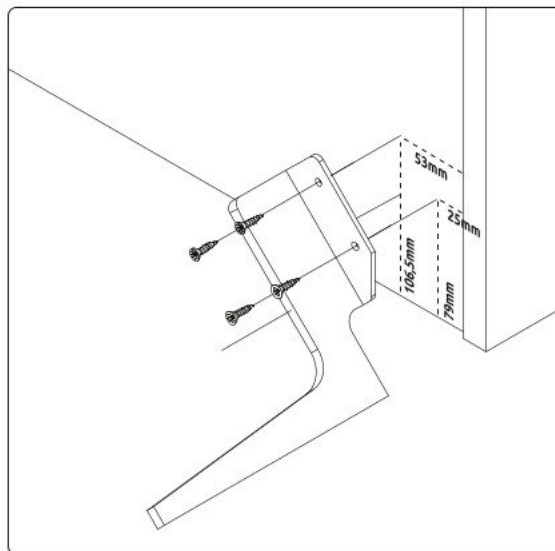

TV stolek 206