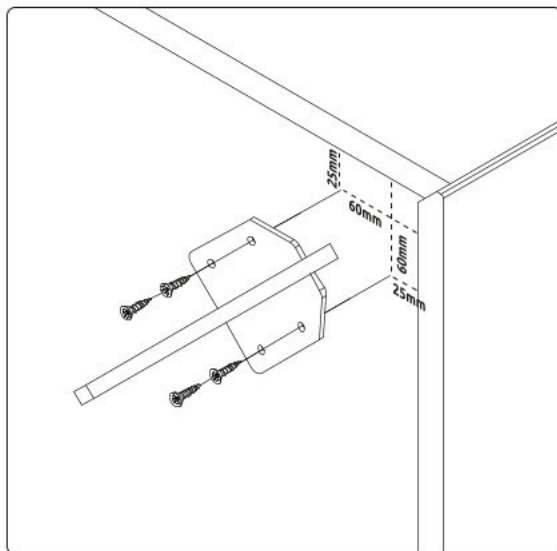

TV stolek 206