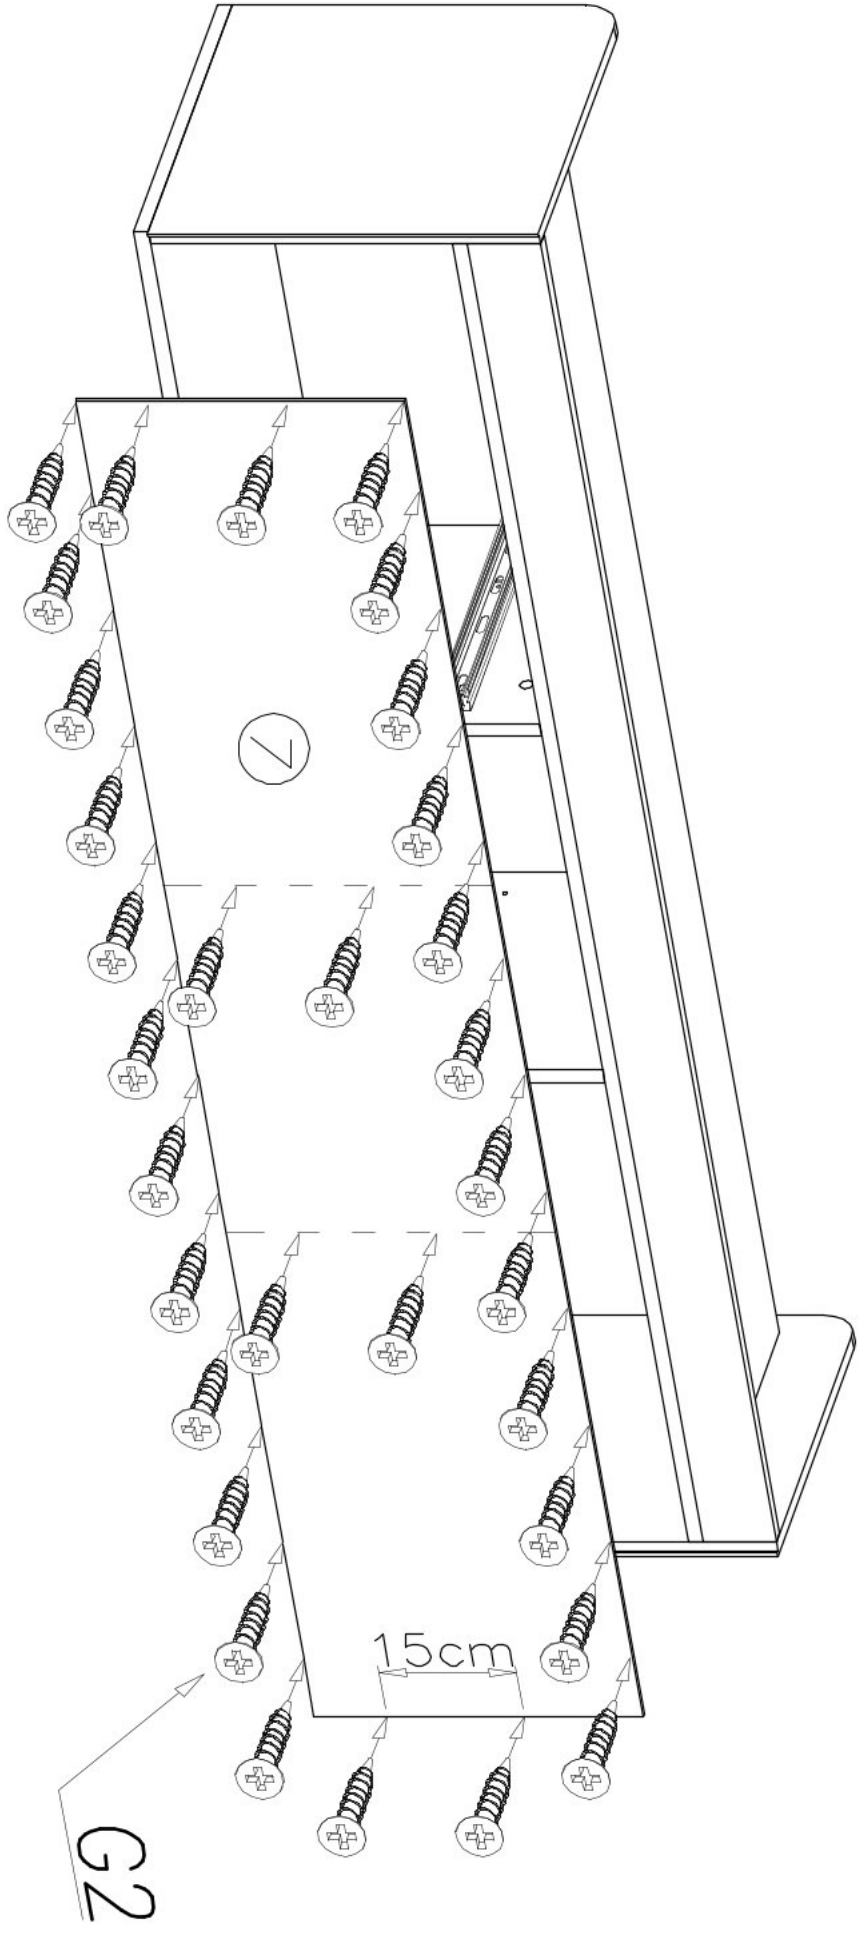

TV stolek 170

ARIANA

K5  x8	K1  ø15x12 x8	I7  ø18 x8	S9  x5	P6  x5
N13  M4x22 x3	W1  GLUE, LEIM, LEPIDLO, LIM x2	D4  PZ350D x2	C4  Z350D x2	
E11  x3	G4  4x16 x19	G2  3x20 x40	F1  x4	H24  x2
A1  ø7x50 x8	B7  ø8x30 x40	W2  x1	G1  4x13 x20	

I

II

V

VI

VII

VIII

1

2