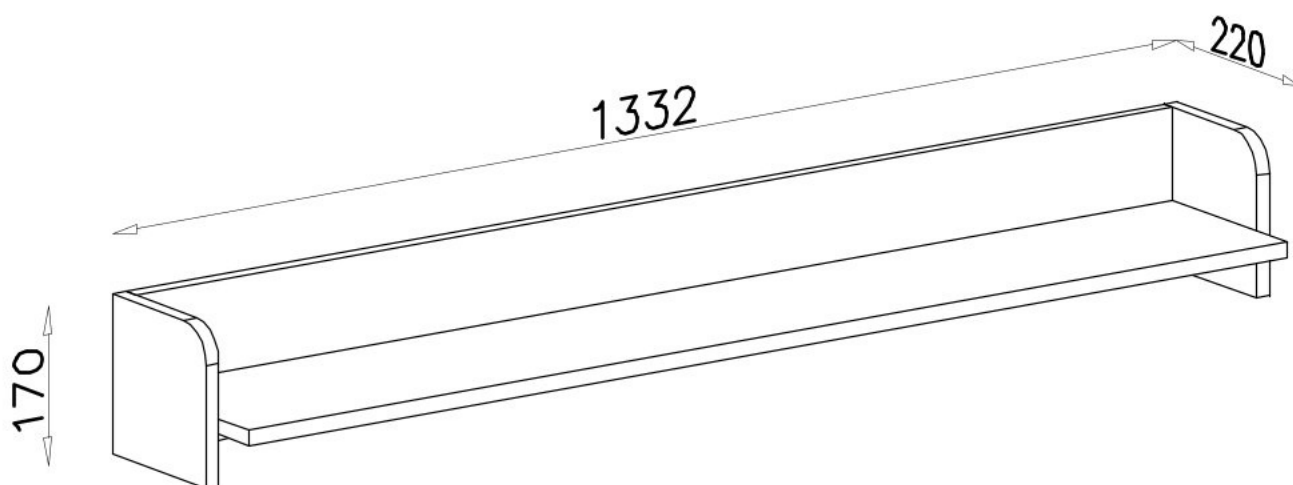

Nástěnná police 130

ARIANA

W1  GLUE, LEIM, LEPIDLO, LIM x1	G4  4x16 x4	I7  Ø18 x4	U4  x2	U12  x2
A1  Ø7x50 x4	B7  Ø8x30 x13	W2  x1	K5  x4	K1  Ø15x12 x4