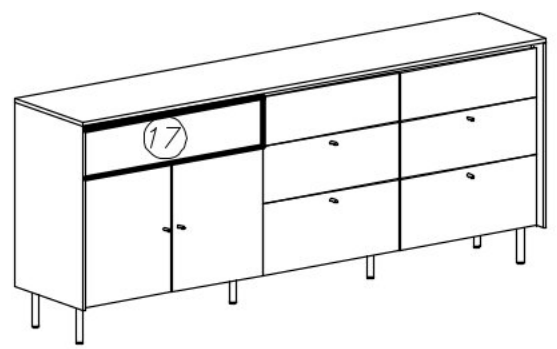

Široká komoda II

ZAYDA

S1  665mm x3	D3  PZ35PR x2	C3  Z35PR x2	I7  ø18 x16
K5  x16	K1  ø15x12 x16	S2  x10	S9  x6
N13  M4x22 x6	W1  x5	D4  PZ350D x2	C4  Z350D x2
E13  x6	G4  4x16 x26	G2  3x20 x80	F1  x4
A1  ø7x50 x2	B7  ø8x30 x86	W2  x1	G1  4x13 x70
			H24  350mm x7

1

11

V

VI

VII

VIII

IX

X