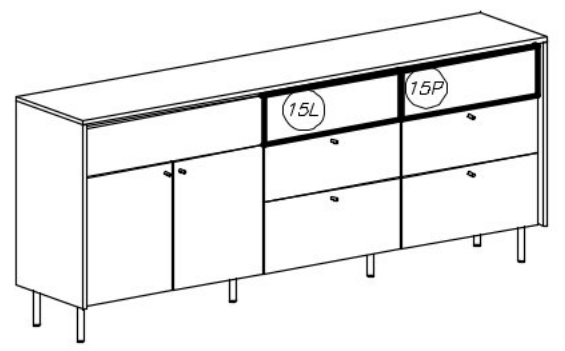

Široká komoda II

ZAYDA

S1  665mm x3	D3  PZ35PR x2	C3  Z35PR x2	I7  ø18 x16
K5  x16	K1  ø15x12 x16	S2  x10	S9  x6
N13  M4x22 x6	W1  x5	D4  PZ350D x2	C4  Z350D x2
E13  x6	G4  4x16 x26	G2  3x20 x80	F1  x4
A1  ø7x50 x2	B7  ø8x30 x86	W2  x1	G1  4x13 x70
			H24  350mm x7

1

11

V

VI

VII

VIII

IX

X