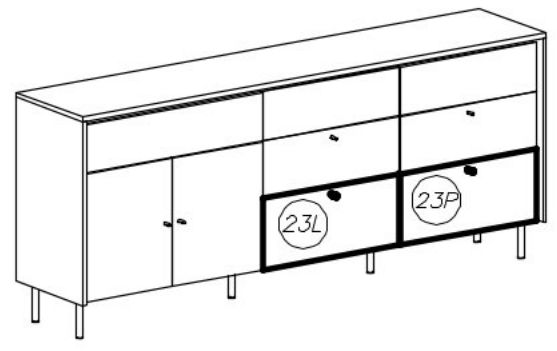

Široká komoda II

ZAYDA

S1  665mm x3	D3  PZ35PR x2	C3  Z35PR x2	I7  ø18 x16
K5  x16	K1  ø15x12 x16	S2  x10	S9  x6
N13  M4x22 x6	W1  x5	D4  PZ350D x2	C4  Z350D x2
E13  x6	G4  4x16 x26	G2  3x20 x80	F1  x4
A1  ø7x50 x2	B7  ø8x30 x86	W2  x1	G1  4x13 x70
			H24  350mm x7

1

11

V

VI

VII

VIII

IX

X