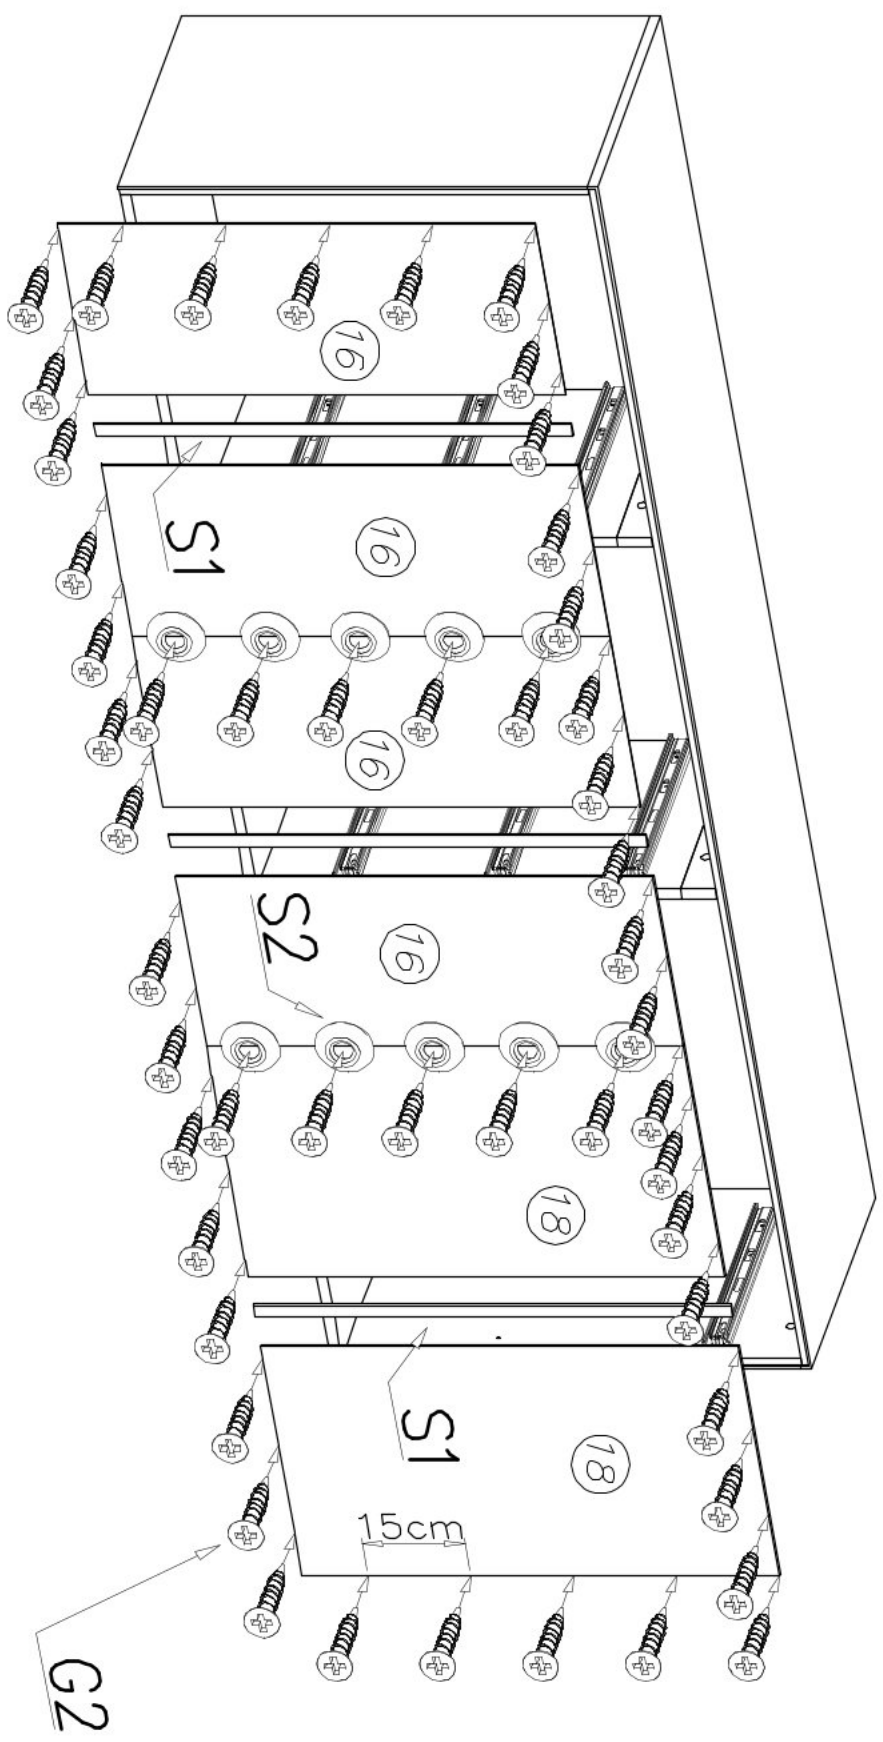

Široká komoda II

ZAYDA

S1  665mm x3	D3  PZ35PR x2	C3  Z35PR x2	I7  ø18 x16
K5  x16	K1  ø15x12 x16	S2  x10	S9  x6
N13  M4x22 x6	W1  x5	D4  PZ350D x2	C4  Z350D x2
E13  x6	G4  4x16 x26	G2  3x20 x80	F1  x4
A1  ø7x50 x2	B7  ø8x30 x86	W2  x1	G1  4x13 x70
			H24  350mm x7

1

11

V

VI

VII

VIII

IX

X

XI

1

2

XII