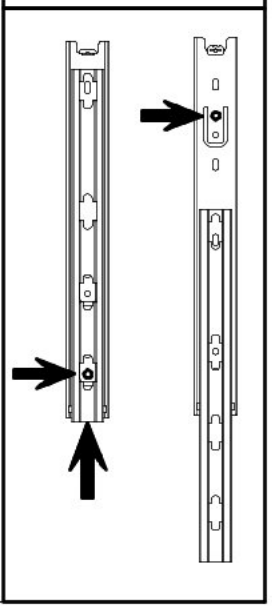

TV stolek 160

ZAYDA

| | | | | |
|---------------------------------------------------------------------------------------------------------------|---------------------------------------------------------------------------------------------------------------------------------|--------------------------------------------------------------------------------------------------------------|----------------------------------------------------------------------------------------------------------------|-----------------------------------------------------------------------------------------------------------|
| K5  x14 | K1  x14 | | | |
| N13  M4x22 x2 | W1  GLUE, LEIM, LEPIDLO, LIM x3 | I7  Ø18 x14 | P6  x5 | S9  x5 |
| E13  x2 | G4  4x16 x15 | G2  3x20 x50 | | H24  x4 |
| A1  Ø7x50 x1 | B7  Ø8x30 x54 | W2  x1 | G1  4x13 x40 | |

1

II

V

VI

VII

VIII

IX