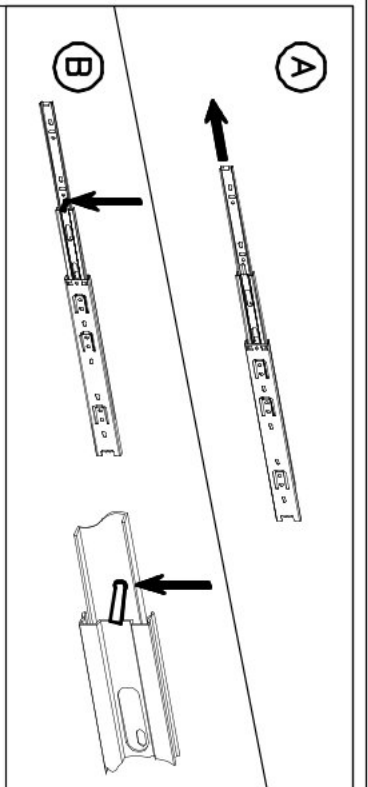

TV stolek 160

ZAYDA

| | | | | |
|---------------------------------------------------------------------------------------------------------------|---------------------------------------------------------------------------------------------------------------------------------|--------------------------------------------------------------------------------------------------------------|----------------------------------------------------------------------------------------------------------------|-----------------------------------------------------------------------------------------------------------|
| K5  x14 | K1  x14 | | | |
| N13  M4x22 x2 | W1  GLUE, LEIM, LEPIDLO, LIM x3 | I7  Ø18 x14 | P6  x5 | S9  x5 |
| E13  x2 | G4  4x16 x15 | G2  3x20 x50 | | H24  x4 |
| A1  Ø7x50 x1 | B7  Ø8x30 x54 | W2  x1 | G1  4x13 x40 | |

1

II

V

VI

VII

VIII

IX