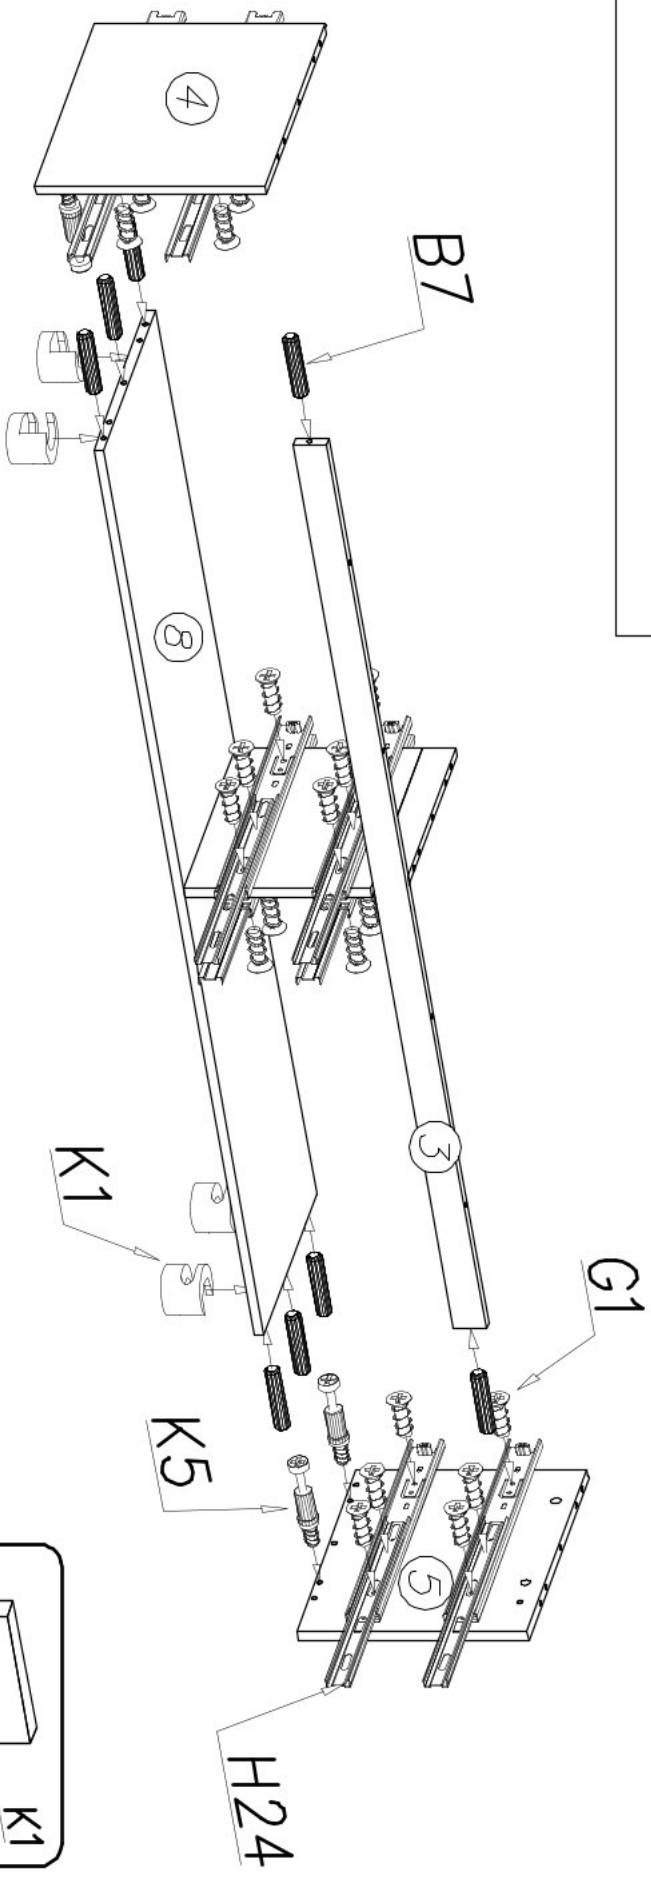

TV stolek 160

ZAYDA

| | | | | |
|---------------------------------------------------------------------------------------------------------------|---------------------------------------------------------------------------------------------------------------------------------|--------------------------------------------------------------------------------------------------------------|----------------------------------------------------------------------------------------------------------------|-----------------------------------------------------------------------------------------------------------|
| K5  x14 | K1  x14 | | | |
| N13  M4x22 x2 | W1  GLUE, LEIM, LEPIDLO, LIM x3 | I7  Ø18 x14 | P6  x5 | S9  x5 |
| E13  x2 | G4  4x16 x15 | G2  3x20 x50 | | H24  x4 |
| A1  Ø7x50 x1 | B7  Ø8x30 x54 | W2  x1 | G1  4x13 x40 | |

1

II

V

VI

VII

VIII

IX