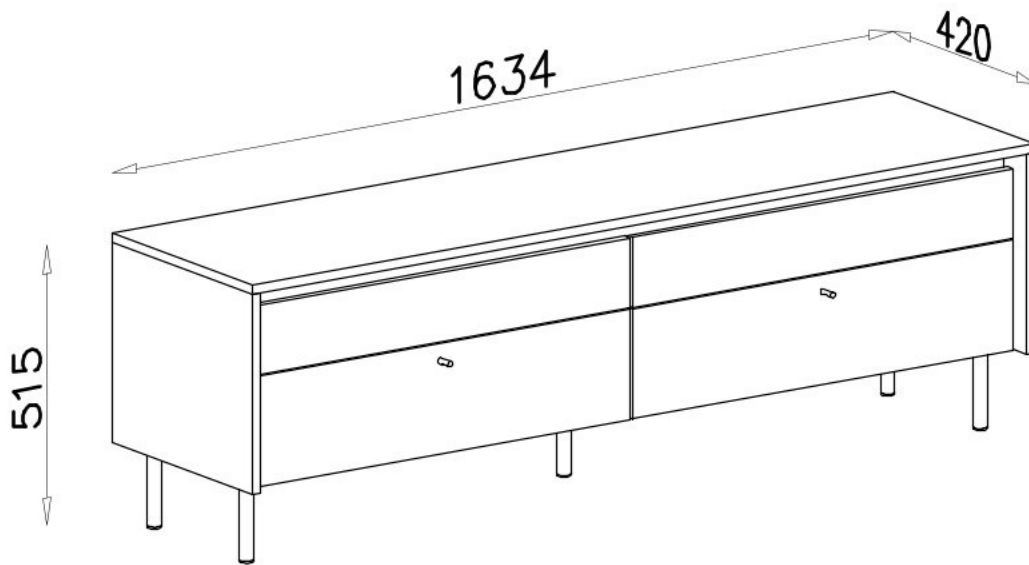

TV stolek 160

ZAYDA

| | | | | |
|---------------------------------------------------------------------------------------------------------------|---------------------------------------------------------------------------------------------------------------------------------|--------------------------------------------------------------------------------------------------------------|----------------------------------------------------------------------------------------------------------------|-----------------------------------------------------------------------------------------------------------|
| K5  x14 | K1  x14 | | | |
| N13  M4x22 x2 | W1  GLUE, LEIM, LEPIDLO, LIM x3 | I7  Ø18 x14 | P6  x5 | S9  x5 |
| E13  x2 | G4  4x16 x15 | G2  3x20 x50 | | H24  x4 |
| A1  Ø7x50 x1 | B7  Ø8x30 x54 | W2  x1 | G1  4x13 x40 | |