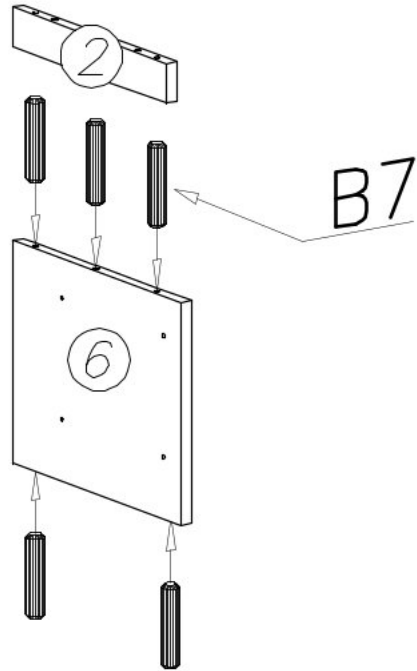

TV stolek 160

ZAYDA

| | | | | |
|---------------------------------------------------------------------------------------------------------------|---------------------------------------------------------------------------------------------------------------------------------|--------------------------------------------------------------------------------------------------------------|----------------------------------------------------------------------------------------------------------------|-----------------------------------------------------------------------------------------------------------|
| K5  x14 | K1  x14 | | | |
| N13  M4x22 x2 | W1  GLUE, LEIM, LEPIDLO, LIM x3 | I7  Ø18 x14 | P6  x5 | S9  x5 |
| E13  x2 | G4  4x16 x15 | G2  3x20 x50 | | H24  x4 |
| A1  Ø7x50 x1 | B7  Ø8x30 x54 | W2  x1 | G1  4x13 x40 | |

1

II

V

VI

VII

VIII

IX