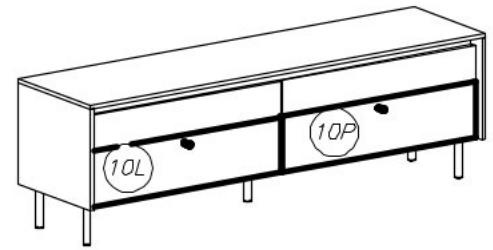

TV stolek 160

ZAYDA

| | | | | |
|---------------------------------------------------------------------------------------------------------------|---------------------------------------------------------------------------------------------------------------------------------|--------------------------------------------------------------------------------------------------------------|----------------------------------------------------------------------------------------------------------------|-----------------------------------------------------------------------------------------------------------|
| K5  x14 | K1  x14 | | | |
| N13  M4x22 x2 | W1  GLUE, LEIM, LEPIDLO, LIM x3 | I7  Ø18 x14 | P6  x5 | S9  x5 |
| E13  x2 | G4  4x16 x15 | G2  3x20 x50 | | H24  x4 |
| A1  Ø7x50 x1 | B7  Ø8x30 x54 | W2  x1 | G1  4x13 x40 | |

1

II

V

VI

VII

VIII

IX