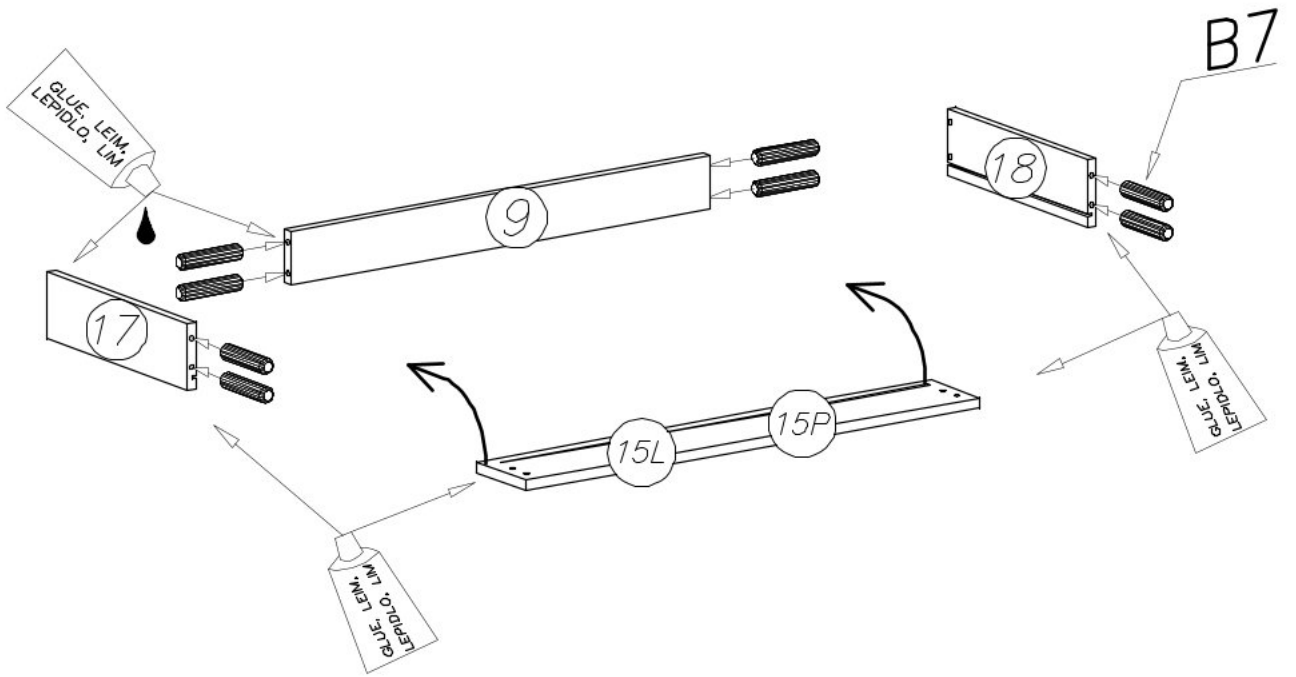

TV stolek 160

ZAYDA

| | | | | |
|---------------------------------------------------------------------------------------------------------------|---------------------------------------------------------------------------------------------------------------------------------|--------------------------------------------------------------------------------------------------------------|----------------------------------------------------------------------------------------------------------------|-----------------------------------------------------------------------------------------------------------|
| K5  x14 | K1  x14 | | | |
| N13  M4x22 x2 | W1  GLUE, LEIM, LEPIDLO, LIM x3 | I7  Ø18 x14 | P6  x5 | S9  x5 |
| E13  x2 | G4  4x16 x15 | G2  3x20 x50 | | H24  x4 |
| A1  Ø7x50 x1 | B7  Ø8x30 x54 | W2  x1 | G1  4x13 x40 | |

1

II

V

VI

VII

VIII

IX