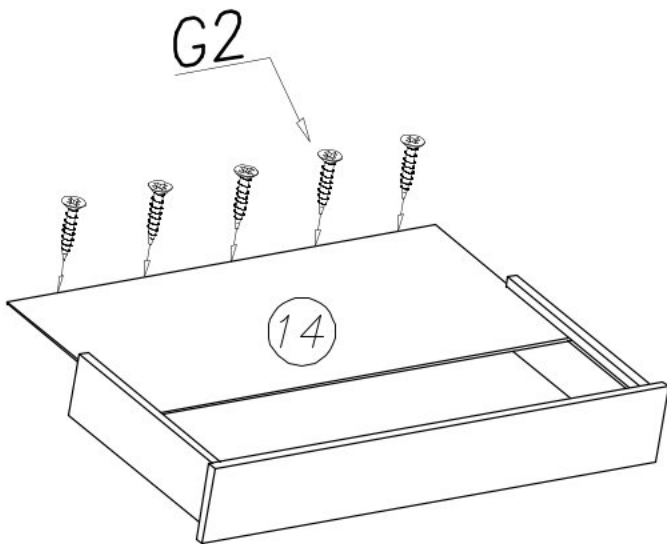

TV stolek 160

ZAYDA

| | | | | |
|---------------------------------------------------------------------------------------------------------------|---------------------------------------------------------------------------------------------------------------------------------|--------------------------------------------------------------------------------------------------------------|----------------------------------------------------------------------------------------------------------------|-----------------------------------------------------------------------------------------------------------|
| K5  x14 | K1  x14 | | | |
| N13  M4x22 x2 | W1  GLUE, LEIM, LEPIDLO, LIM x3 | I7  Ø18 x14 | P6  x5 | S9  x5 |
| E13  x2 | G4  4x16 x15 | G2  3x20 x50 | | H24  x4 |
| A1  Ø7x50 x1 | B7  Ø8x30 x54 | W2  x1 | G1  4x13 x40 | |

1

II

V

VI

VII

VIII

IX