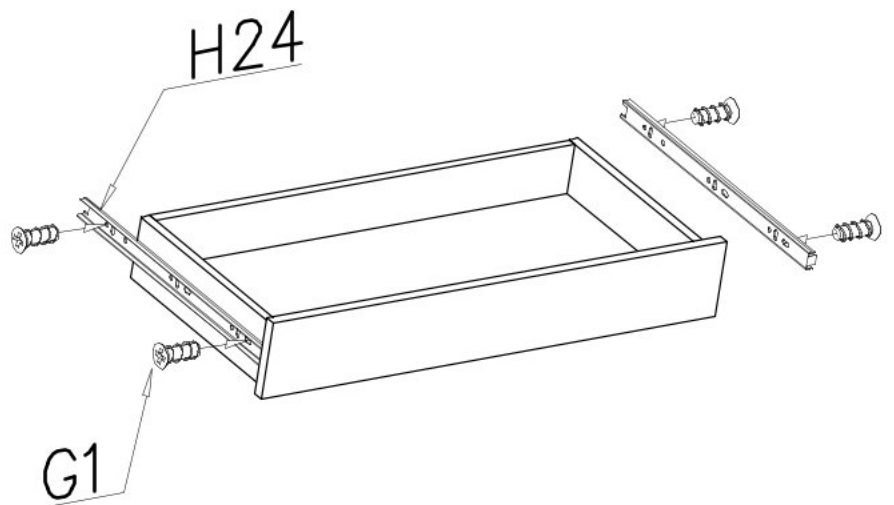

TV stolek 160

ZAYDA

| | | | | |
|---------------------------------------------------------------------------------------------------------------|---------------------------------------------------------------------------------------------------------------------------------|--------------------------------------------------------------------------------------------------------------|----------------------------------------------------------------------------------------------------------------|-----------------------------------------------------------------------------------------------------------|
| K5  x14 | K1  x14 | | | |
| N13  M4x22 x2 | W1  GLUE, LEIM, LEPIDLO, LIM x3 | I7  Ø18 x14 | P6  x5 | S9  x5 |
| E13  x2 | G4  4x16 x15 | G2  3x20 x50 | | H24  x4 |
| A1  Ø7x50 x1 | B7  Ø8x30 x54 | W2  x1 | G1  4x13 x40 | |

1

II

V

VI

VII

VIII

IX