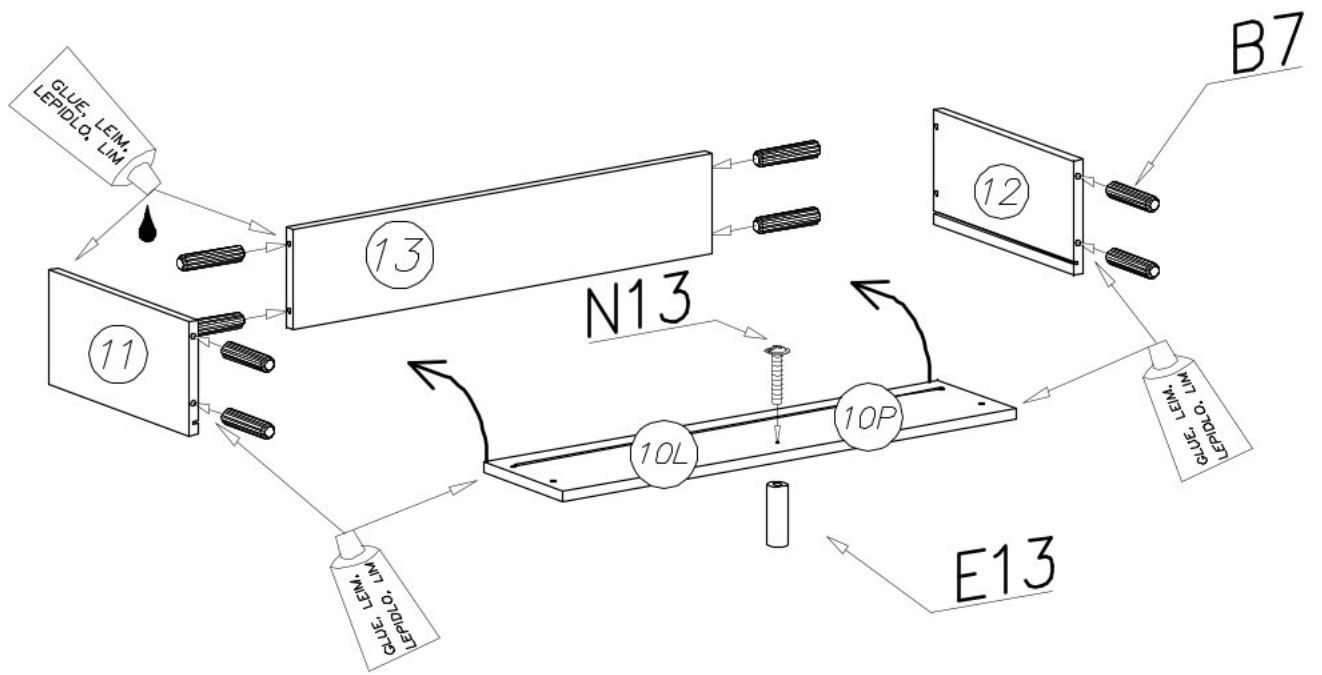

TV stolek 160

ZAYDA

| | | | | |
|---------------------------------------------------------------------------------------------------------------|---------------------------------------------------------------------------------------------------------------------------------|--------------------------------------------------------------------------------------------------------------|----------------------------------------------------------------------------------------------------------------|-----------------------------------------------------------------------------------------------------------|
| K5  x14 | K1  x14 | | | |
| N13  M4x22 x2 | W1  GLUE, LEIM, LEPIDLO, LIM x3 | I7  Ø18 x14 | P6  x5 | S9  x5 |
| E13  x2 | G4  4x16 x15 | G2  3x20 x50 | | H24  x4 |
| A1  Ø7x50 x1 | B7  Ø8x30 x54 | W2  x1 | G1  4x13 x40 | |

1

II

V

VI

VII

VIII

IX