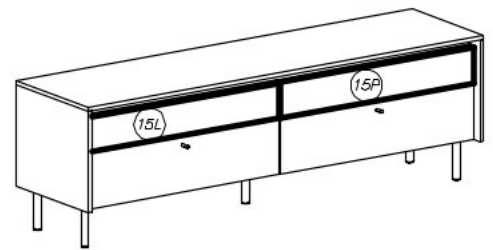

TV stolek 160

ZAYDA

| | | | | |
|---------------------------------------------------------------------------------------------------------------|---------------------------------------------------------------------------------------------------------------------------------|--------------------------------------------------------------------------------------------------------------|----------------------------------------------------------------------------------------------------------------|-----------------------------------------------------------------------------------------------------------|
| K5  x14 | K1  x14 | | | |
| N13  M4x22 x2 | W1  GLUE, LEIM, LEPIDLO, LIM x3 | I7  Ø18 x14 | P6  x5 | S9  x5 |
| E13  x2 | G4  4x16 x15 | G2  3x20 x50 | | H24  x4 |
| A1  Ø7x50 x1 | B7  Ø8x30 x54 | W2  x1 | G1  4x13 x40 | |

1

II

V

VI

VII

VIII

IX