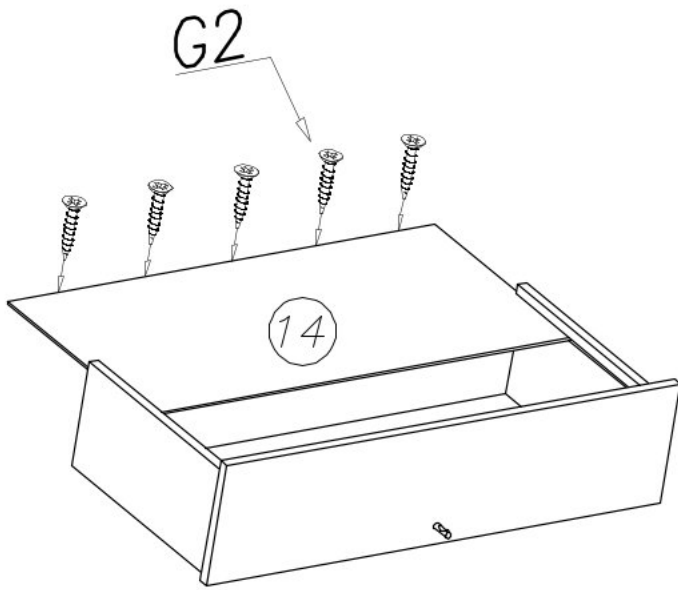

TV stolek 160

ZAYDA

| | | | | |
|---------------------------------------------------------------------------------------------------------------|---------------------------------------------------------------------------------------------------------------------------------|--------------------------------------------------------------------------------------------------------------|----------------------------------------------------------------------------------------------------------------|-----------------------------------------------------------------------------------------------------------|
| K5  x14 | K1  x14 | | | |
| N13  M4x22 x2 | W1  GLUE, LEIM, LEPIDLO, LIM x3 | I7  Ø18 x14 | P6  x5 | S9  x5 |
| E13  x2 | G4  4x16 x15 | G2  3x20 x50 | | H24  x4 |
| A1  Ø7x50 x1 | B7  Ø8x30 x54 | W2  x1 | G1  4x13 x40 | |

1

II

V

VI

VII

VIII

IX