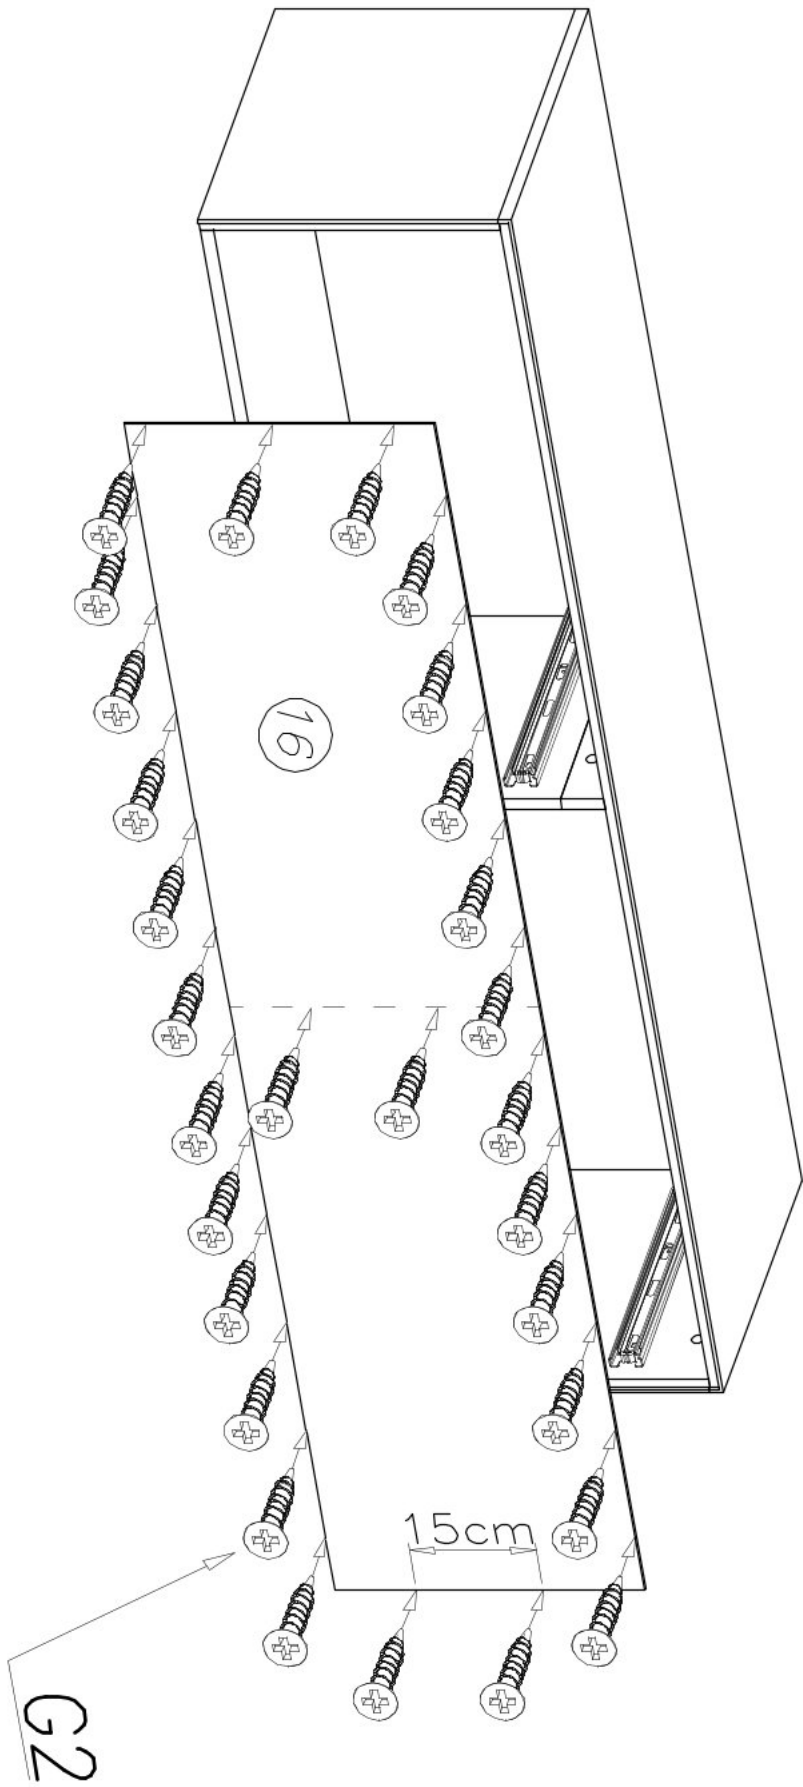

TV stolek 160

ZAYDA

| | | | | |
|---------------------------------------------------------------------------------------------------------------|---------------------------------------------------------------------------------------------------------------------------------|--------------------------------------------------------------------------------------------------------------|----------------------------------------------------------------------------------------------------------------|-----------------------------------------------------------------------------------------------------------|
| K5  x14 | K1  x14 | | | |
| N13  M4x22 x2 | W1  GLUE, LEIM, LEPIDLO, LIM x3 | I7  Ø18 x14 | P6  x5 | S9  x5 |
| E13  x2 | G4  4x16 x15 | G2  3x20 x50 | | H24  x4 |
| A1  Ø7x50 x1 | B7  Ø8x30 x54 | W2  x1 | G1  4x13 x40 | |

1

II

V

VI

VII

VIII

IX