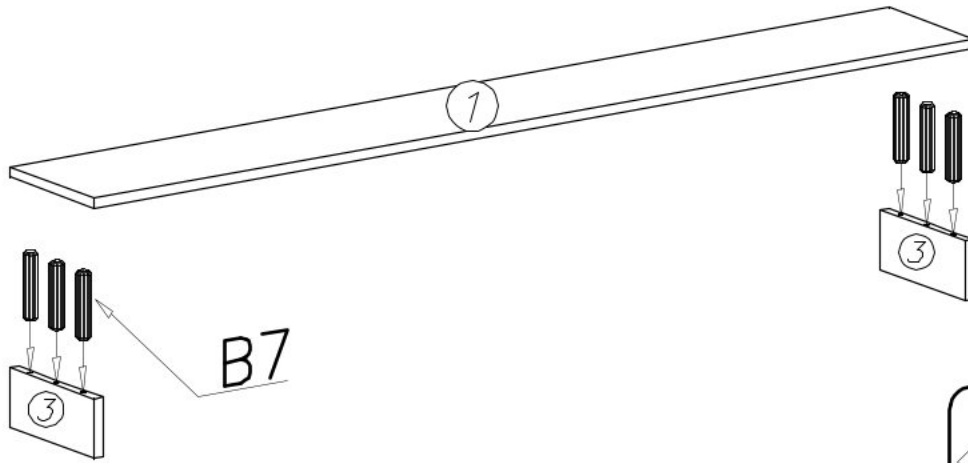

Nástěnná police 160

ZAYDA

W1  GLUE, LEIM, LEPIDLO, LIM x1	G4  4x16 x4
---	--

A1  ø7x50 x6	B7  ø8x30 x14
---	--

W2  x1
--

U4  x2

U12  x2

I