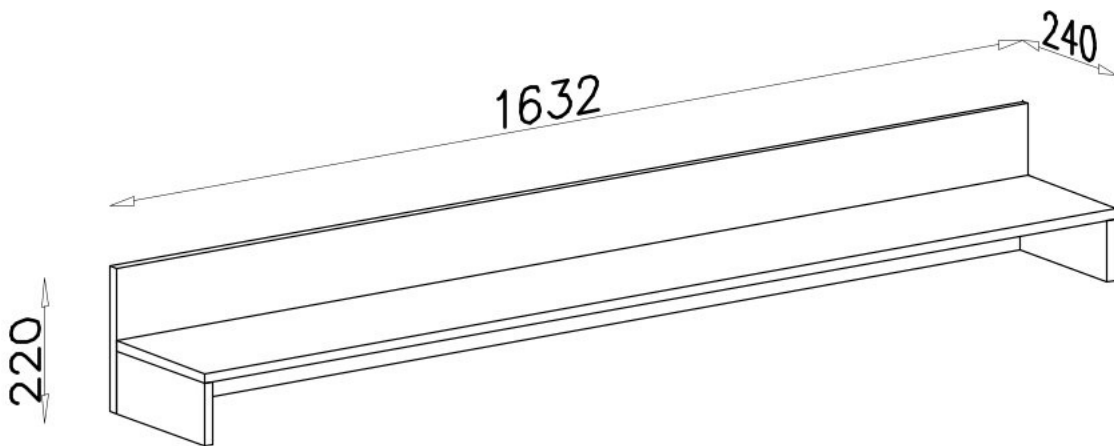

Nástěnná police 160

ZAYDA

W1  GLUE, LEIM, LEPIDLO, LIM x1	G4  4x16 x4
---	--

A1  ø7x50 x6	B7  ø8x30 x14
---	--

W2  x1
--

U4  x2

U12  x2

I