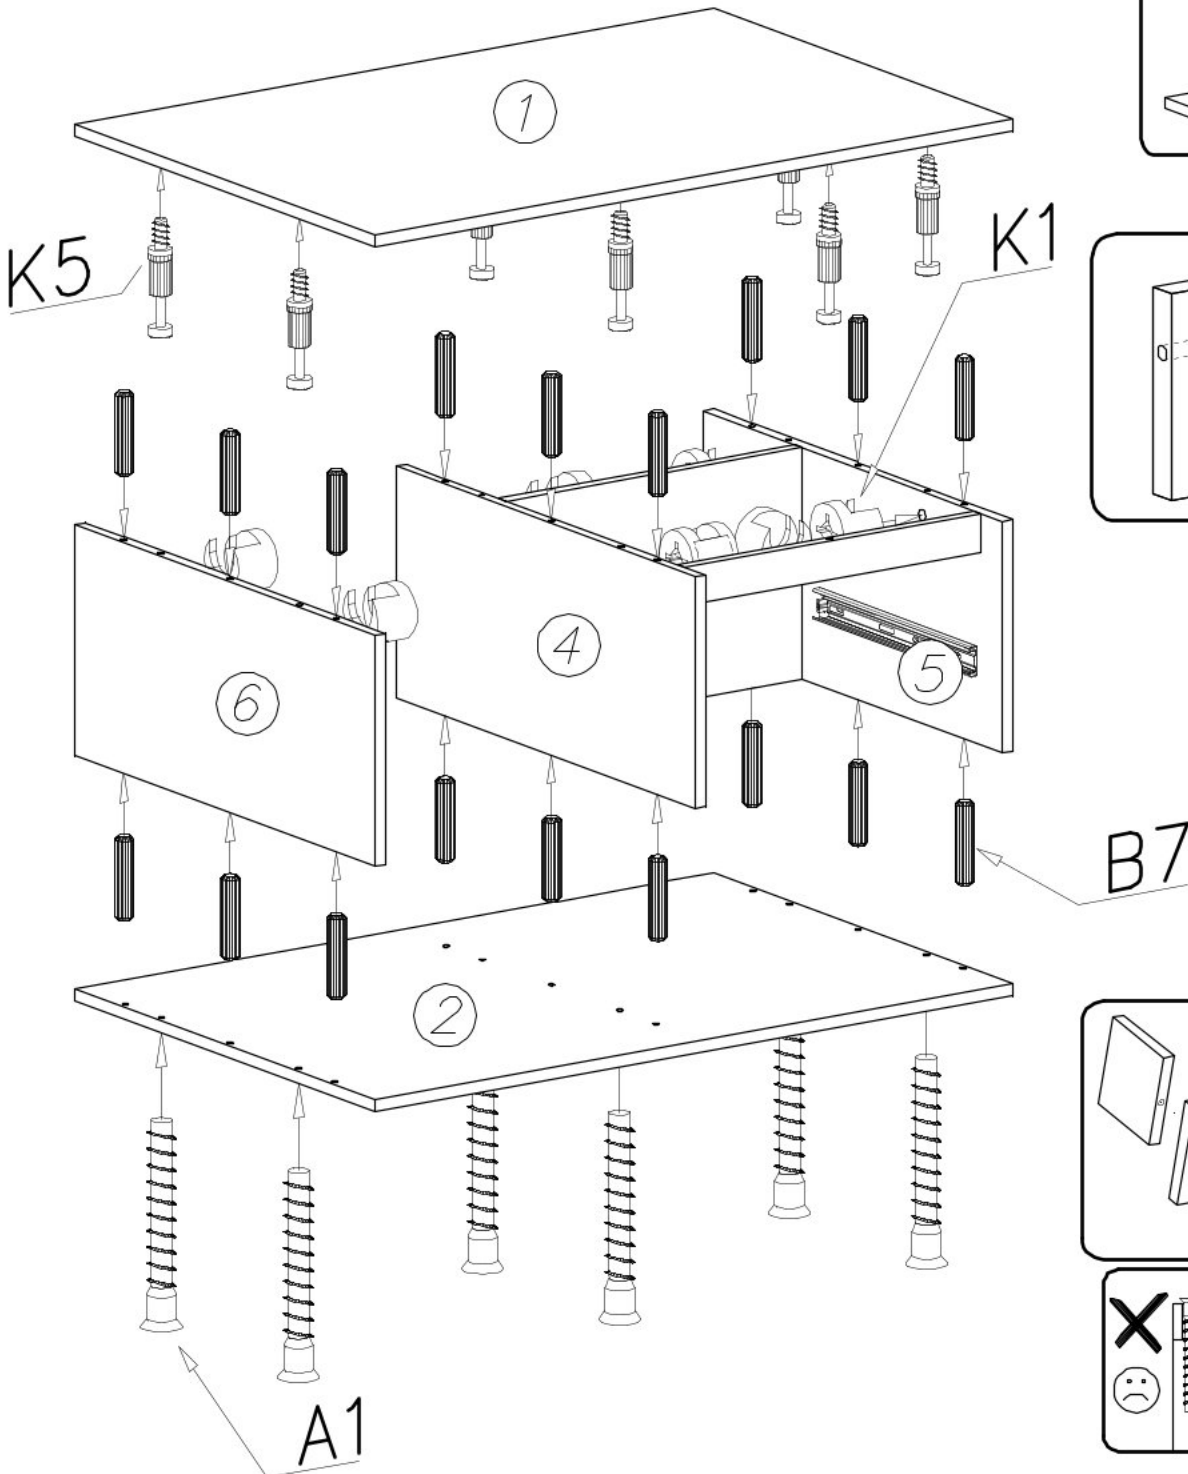

Konferenční stolek

ZAYDA

W1  GLUE, LEIM, LEPIDLO, LIM x2	I7  ø18 x7	K1  ø15x12 x7	P6  x4	S9  x4
G4  4x16 x12	G2  3x20 x4	K5  x7	H24  x1	
A1  ø7x50 x6	B7  ø8x30 x34	W2  x1	G1  4x13 x10	350mm x1

I

11

B7

III

IV