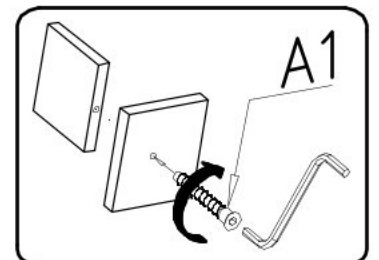

Konferenční stolek

ZAYDA

W1  GLUE, LEIM, LEPIDLO, LIM x2	I7  ø18 x7	K1  ø15x12 x7	P6  x4	S9  x4
G4  4x16 x12	G2  3x20 x4	K5  x7	H24  x1	
A1  ø7x50 x6	B7  ø8x30 x34	W2  x1	G1  4x13 x10	350mm x1

I

11

B7

III

IV