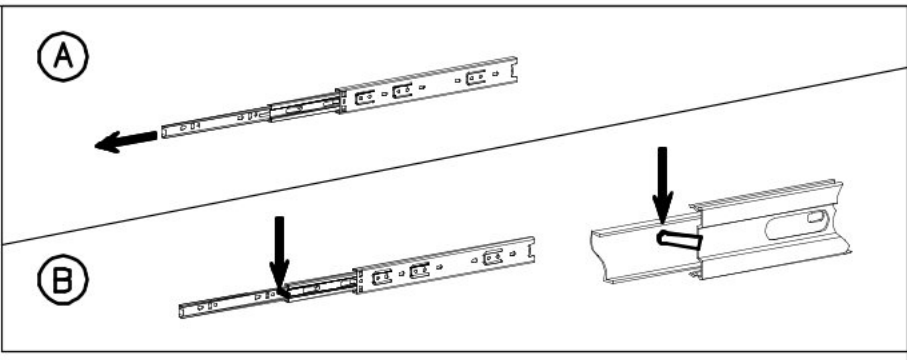

Konferenční stolek

ZAYDA

W1  GLUE, LEIM, LEPIDLO, LIM x2	I7  ø18 x7	K1  ø15x12 x7	P6  x4	S9  x4
G4  4x16 x12	G2  3x20 x4	K5  x7	H24  x1	
A1  ø7x50 x6	B7  ø8x30 x34	W2  x1	G1  4x13 x10	350mm x1

I

11

B7

III

IV