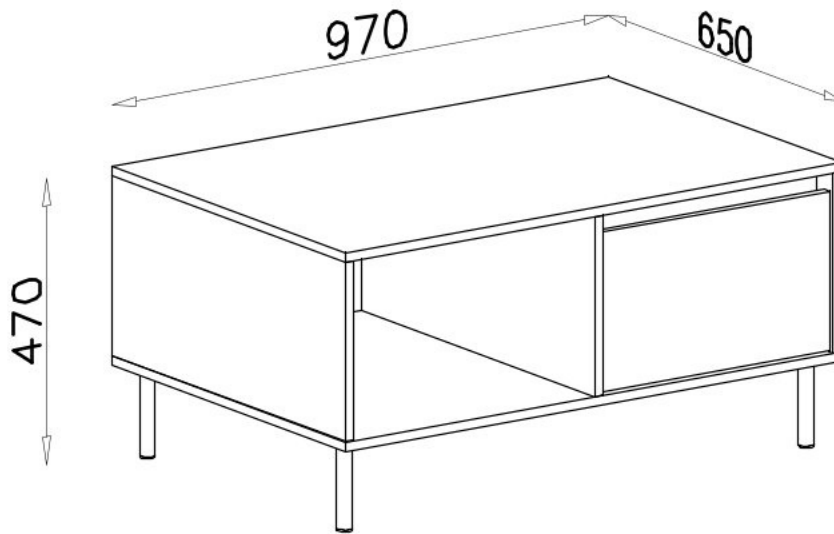

Konferenční stolek

ZAYDA

W1  GLUE, LEIM, LEPIDLO, LIM x2	I7  ø18 x7	K1  ø15x12 x7	P6  x4	S9  x4
G4  4x16 x12	G2  3x20 x4	K5  x7	H24  x1	
A1  ø7x50 x6	B7  ø8x30 x34	W2  x1	G1  4x13 x10	350mm x1

I

11

B7

III

IV