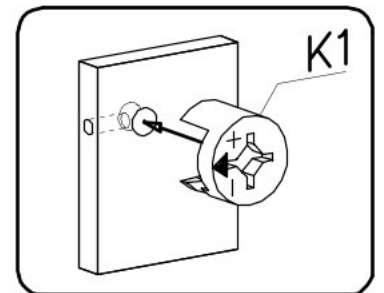

Konferenční stolek

ZAYDA

W1  GLUE, LEIM, LEPIDLO, LIM x2	I7  ø18 x7	K1  ø15x12 x7	P6  x4	S9  x4
G4  4x16 x12	G2  3x20 x4	K5  x7	H24  x1	
A1  ø7x50 x6	B7  ø8x30 x34	W2  x1	G1  4x13 x10	350mm x1

I

11

B7

III

IV