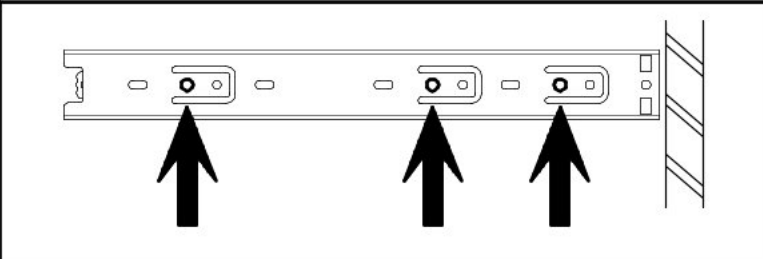

Konferenční stolek

ZAYDA

W1  GLUE, LEIM, LEPIDLO, LIM x2	I7  ø18 x7	K1  ø15x12 x7	P6  x4	S9  x4
G4  4x16 x12	G2  3x20 x4	K5  x7	H24  x1	
A1  ø7x50 x6	B7  ø8x30 x34	W2  x1	G1  4x13 x10	350mm x1

I

11

B7

III

IV