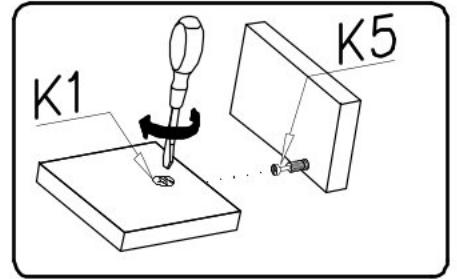

Konferenční stolek

ZAYDA

W1  GLUE, LEIM, LEPIDLO, LIM x2	I7  ø18 x7	K1  ø15x12 x7	P6  x4	S9  x4
G4  4x16 x12	G2  3x20 x4	K5  x7	H24  x1	
A1  ø7x50 x6	B7  ø8x30 x34	W2  x1	G1  4x13 x10	350mm x1

I

11

B7

III

IV