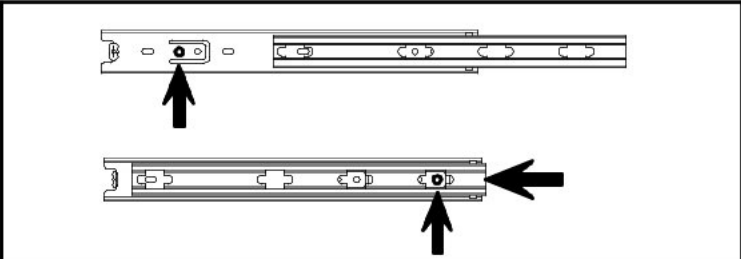

Konferenční stolek

ZAYDA

W1  GLUE, LEIM, LEPIDLO, LIM x2	I7  ø18 x7	K1  ø15x12 x7	P6  x4	S9  x4
G4  4x16 x12	G2  3x20 x4	K5  x7	H24  x1	
A1  ø7x50 x6	B7  ø8x30 x34	W2  x1	G1  4x13 x10	350mm x1

I

11

B7

III

IV