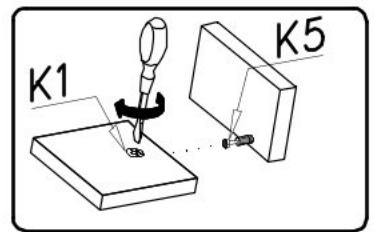

Konferenční stolek

ZAYDA

W1  GLUE, LEIM, LEPIDLO, LIM x2	I7  ø18 x7	K1  ø15x12 x7	P6  x4	S9  x4
G4  4x16 x12	G2  3x20 x4	K5  x7	H24  x1	
A1  ø7x50 x6	B7  ø8x30 x34	W2  x1	G1  4x13 x10	350mm x1

I

11

B7

III

IV