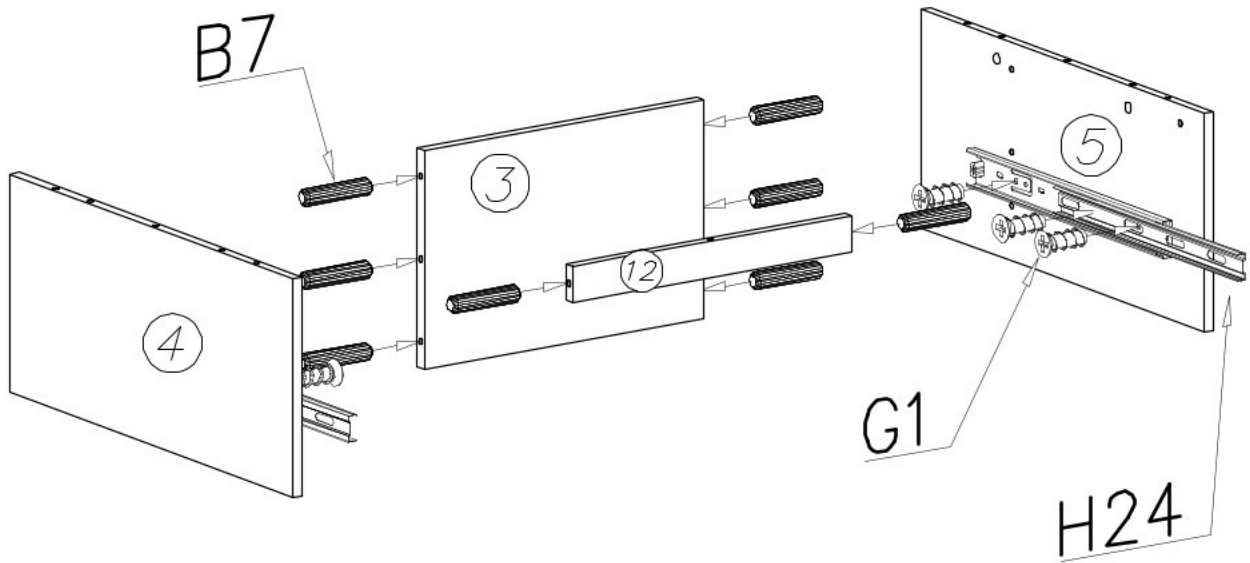

Konferenční stolek

ZAYDA

W1  GLUE, LEIM, LEPIDLO, LIM x2	I7  ø18 x7	K1  ø15x12 x7	P6  x4	S9  x4
G4  4x16 x12	G2  3x20 x4	K5  x7	H24  x1	
A1  ø7x50 x6	B7  ø8x30 x34	W2  x1	G1  4x13 x10	350mm x1

I

11

B7

III

IV