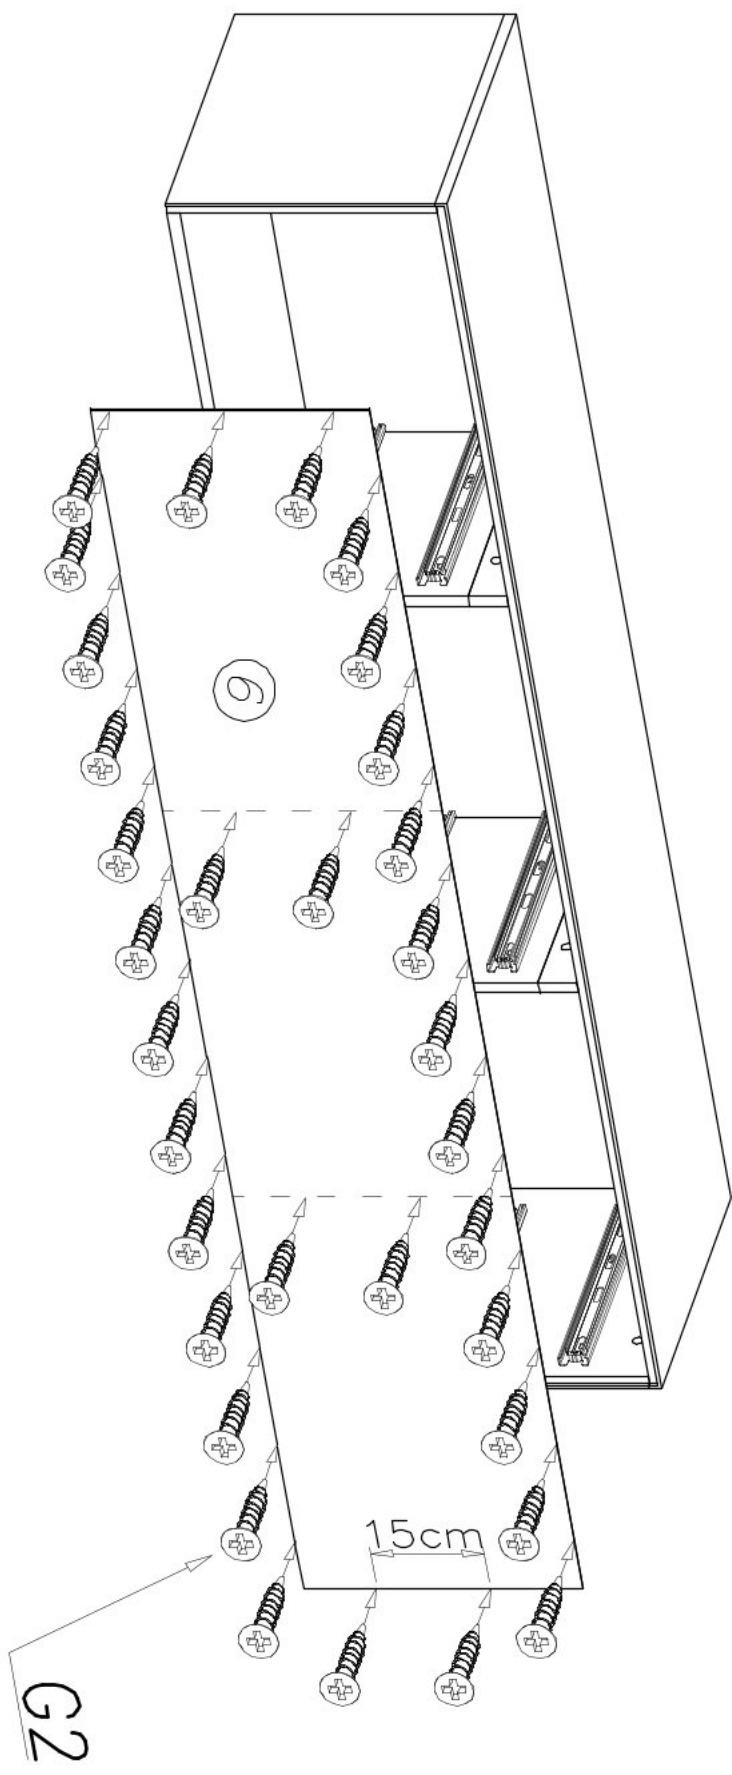

TV stolek 180

ZAYDA

K5  x16	K1  x16			
N13  M4x22 x3	W1  GLUE, LEIM, LEPIDLO, LIM x4	I7  Ø18 x16	P6  x6	S9  x6
E13  x3	G4  4x16 x18	G2  3x20 x60		H24  x6
A1  Ø7x50 x2	B7  Ø8x30 x78	W2  x1	G1  4x13 x60	350mm  x6

1

II

III

V

VI

VII

VIII

IX