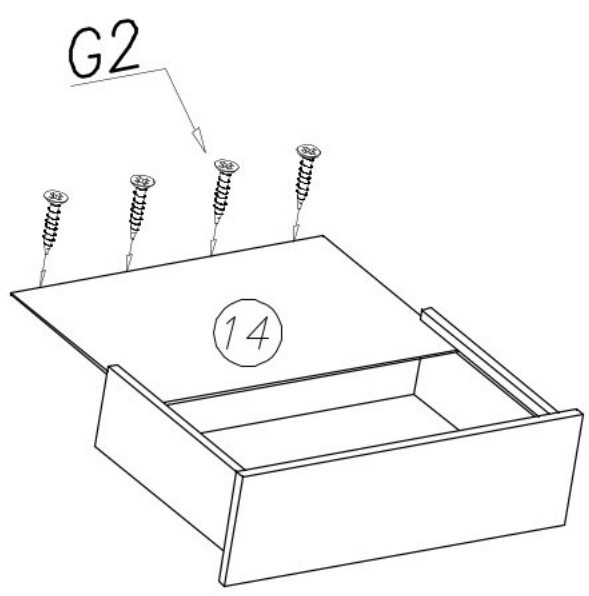

TV stolek 180

ZAYDA

K5  x16	K1  x16			
N13  M4x22 x3	W1  GLUE, LEIM, LEPIDLO, LIM x4	I7  Ø18 x16	P6  x6	S9  x6
E13  x3	G4  4x16 x18	G2  3x20 x60		H24  x6
A1  Ø7x50 x2	B7  Ø8x30 x78	W2  x1	G1  4x13 x60	350mm  x6

1

II

III

V

VI

VII

VIII

IX