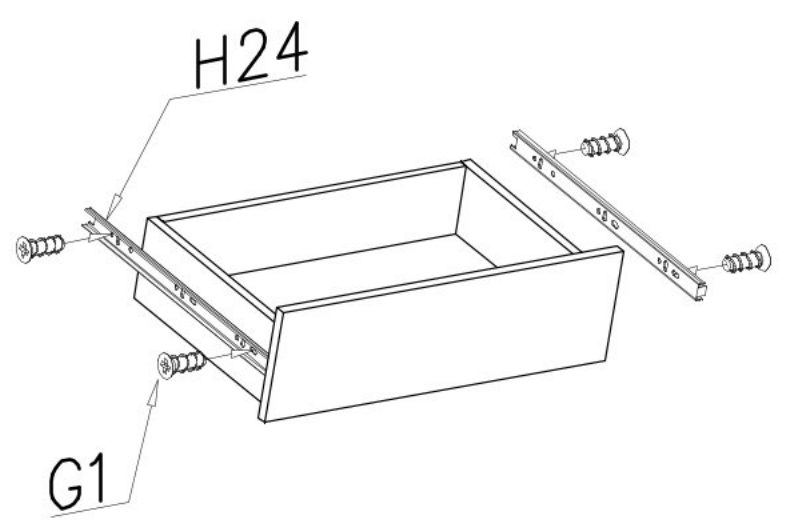

TV stolek 180

ZAYDA

K5  x16	K1  x16			
N13  M4x22 x3	W1  GLUE, LEIM, LEPIDLO, LIM x4	I7  Ø18 x16	P6  x6	S9  x6
E13  x3	G4  4x16 x18	G2  3x20 x60		H24  x6
A1  Ø7x50 x2	B7  Ø8x30 x78	W2  x1	G1  4x13 x60	350mm  x6

1

II

III

V

VI

VII

VIII

IX