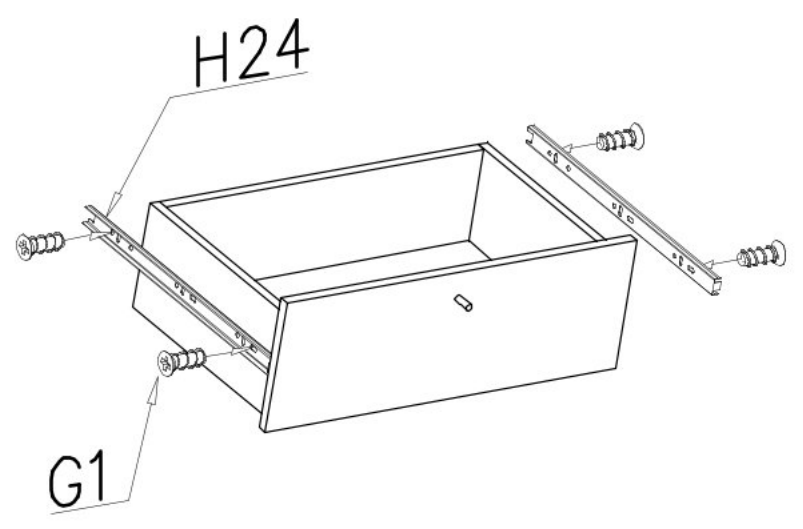

TV stolek 180

ZAYDA

K5  x16	K1  x16			
N13  M4x22 x3	W1  GLUE, LEIM, LEPIDLO, LIM x4	I7  Ø18 x16	P6  x6	S9  x6
E13  x3	G4  4x16 x18	G2  3x20 x60		H24  x6
A1  Ø7x50 x2	B7  Ø8x30 x78	W2  x1	G1  4x13 x60	350mm  x6

1

II

III

V

VI

VII

VIII

IX