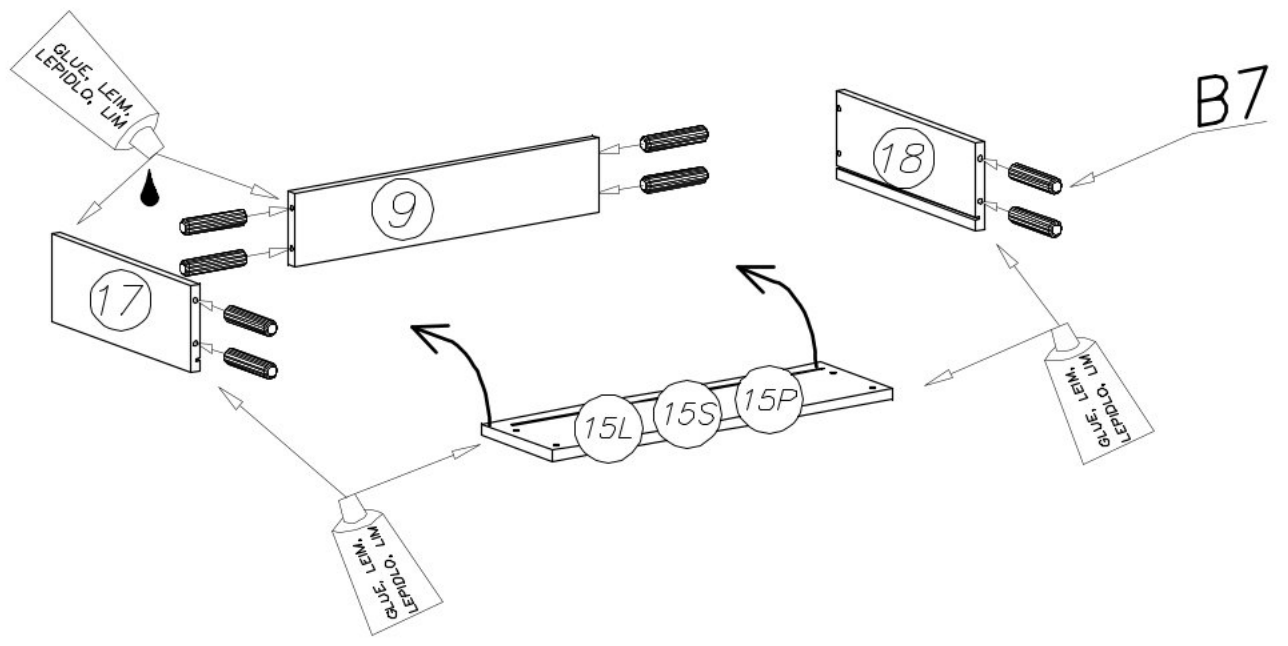

TV stolek 180

ZAYDA

K5  x16	K1  x16			
N13  M4x22 x3	W1  GLUE, LEIM, LEPIDLO, LIM x4	I7  Ø18 x16	P6  x6	S9  x6
E13  x3	G4  4x16 x18	G2  3x20 x60		H24  x6
A1  Ø7x50 x2	B7  Ø8x30 x78	W2  x1	G1  4x13 x60	350mm  x6

1

II

III

V

VI

VII

VIII

IX