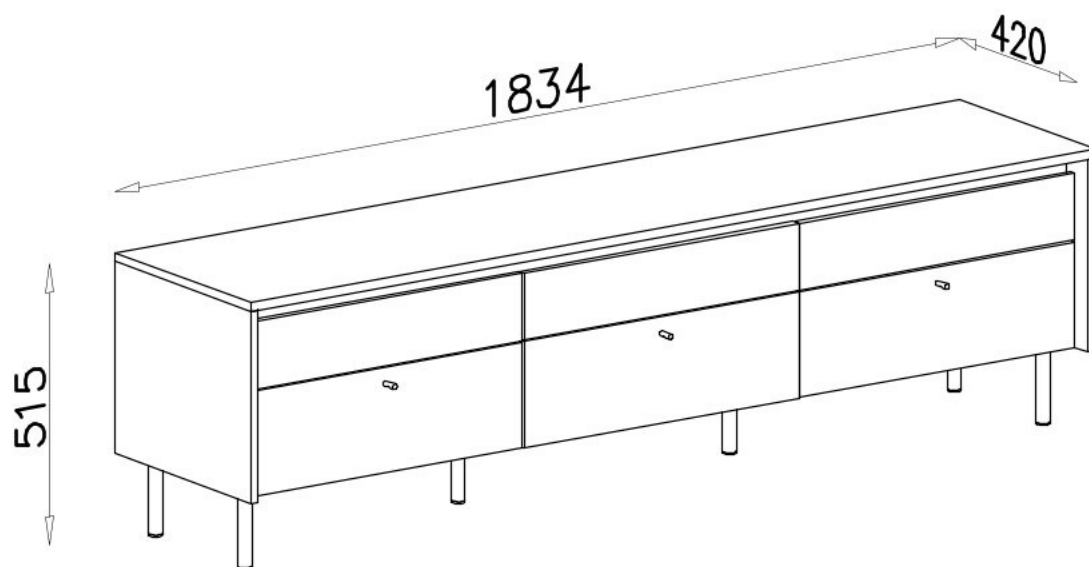

TV stolek 180

ZAYDA

K5  x16	K1  x16			
N13  M4x22 x3	W1  GLUE, LEIM, LEPIDLO, LIM x4	I7  Ø18 x16	P6  x6	S9  x6
E13  x3	G4  4x16 x18	G2  3x20 x60		H24  x6
A1  Ø7x50 x2	B7  Ø8x30 x78	W2  x1	G1  4x13 x60	350mm  x6