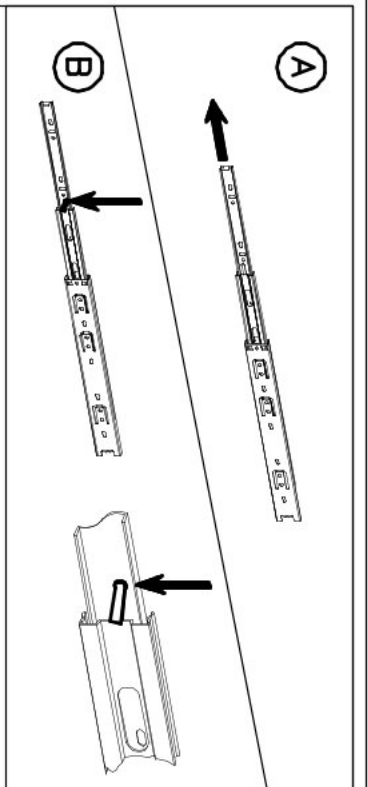

TV stolek 180

ZAYDA

K5  x16	K1  x16			
N13  M4x22 x3	W1  GLUE, LEIM, LEPIDLO, LIM x4	I7  Ø18 x16	P6  x6	S9  x6
E13  x3	G4  4x16 x18	G2  3x20 x60		H24  x6
A1  Ø7x50 x2	B7  Ø8x30 x78	W2  x1	G1  4x13 x60	350mm  x6

1

II

III

V

VI

VII

VIII

IX