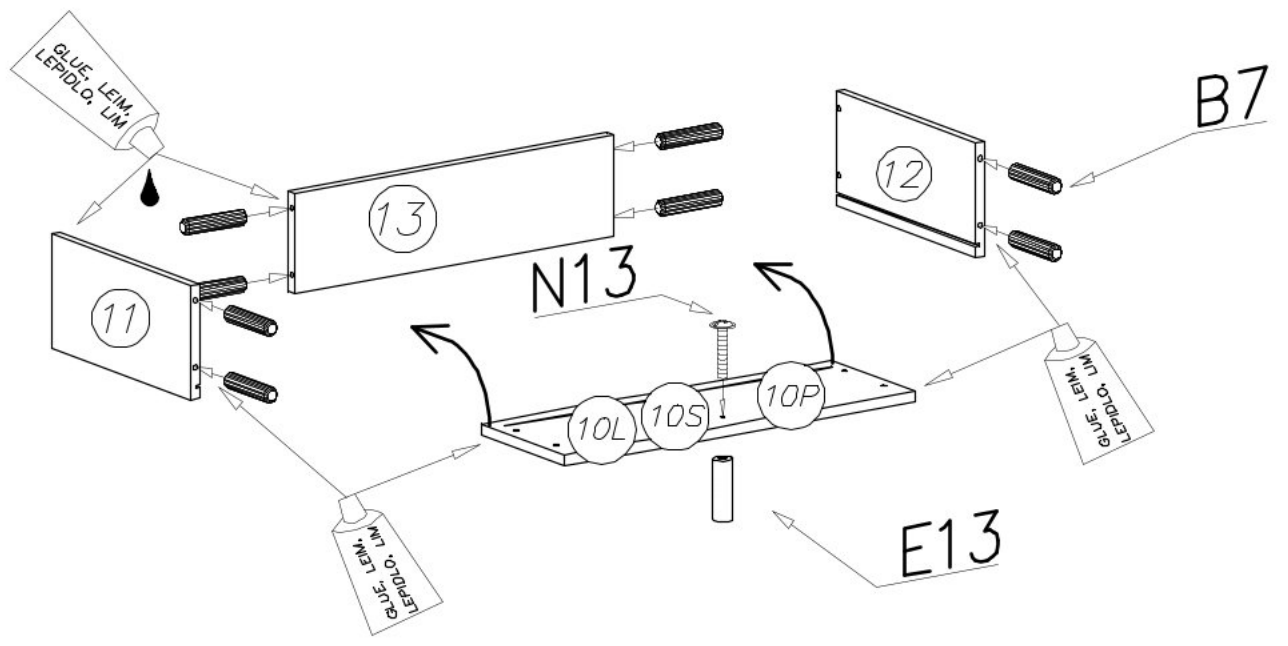

TV stolek 180

ZAYDA

K5  x16	K1  x16			
N13  M4x22 x3	W1  GLUE, LEIM, LEPIDLO, LIM x4	I7  Ø18 x16	P6  x6	S9  x6
E13  x3	G4  4x16 x18	G2  3x20 x60		H24  x6
A1  Ø7x50 x2	B7  Ø8x30 x78	W2  x1	G1  4x13 x60	350mm  x6

1

II

III

V

VI

VII

VIII

IX