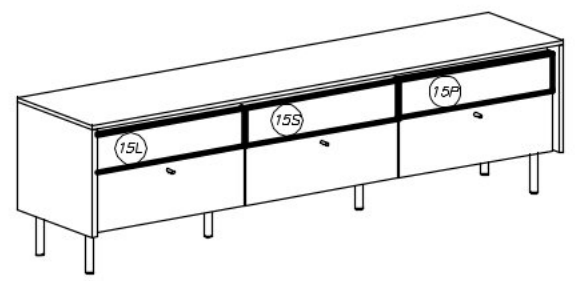

TV stolek 180

ZAYDA

K5  x16	K1  x16			
N13  M4x22 x3	W1  GLUE, LEIM, LEPIDLO, LIM x4	I7  Ø18 x16	P6  x6	S9  x6
E13  x3	G4  4x16 x18	G2  3x20 x60		H24  x6
A1  Ø7x50 x2	B7  Ø8x30 x78	W2  x1	G1  4x13 x60	350mm  x6

1

II

III

V

VI

VII

VIII

IX