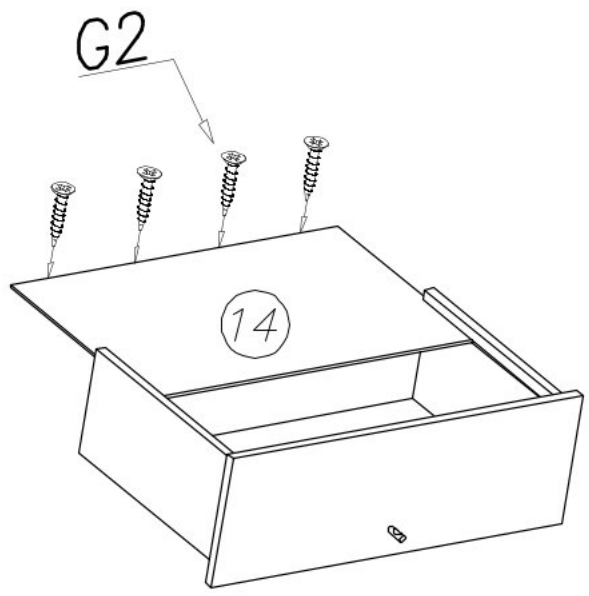

TV stolek 180

ZAYDA

K5  x16	K1  x16			
N13  M4x22 x3	W1  GLUE, LEIM, LEPIDLO, LIM x4	I7  Ø18 x16	P6  x6	S9  x6
E13  x3	G4  4x16 x18	G2  3x20 x60		H24  x6
A1  Ø7x50 x2	B7  Ø8x30 x78	W2  x1	G1  4x13 x60	350mm  x6

1

II

III

V

VI

VII

VIII

IX