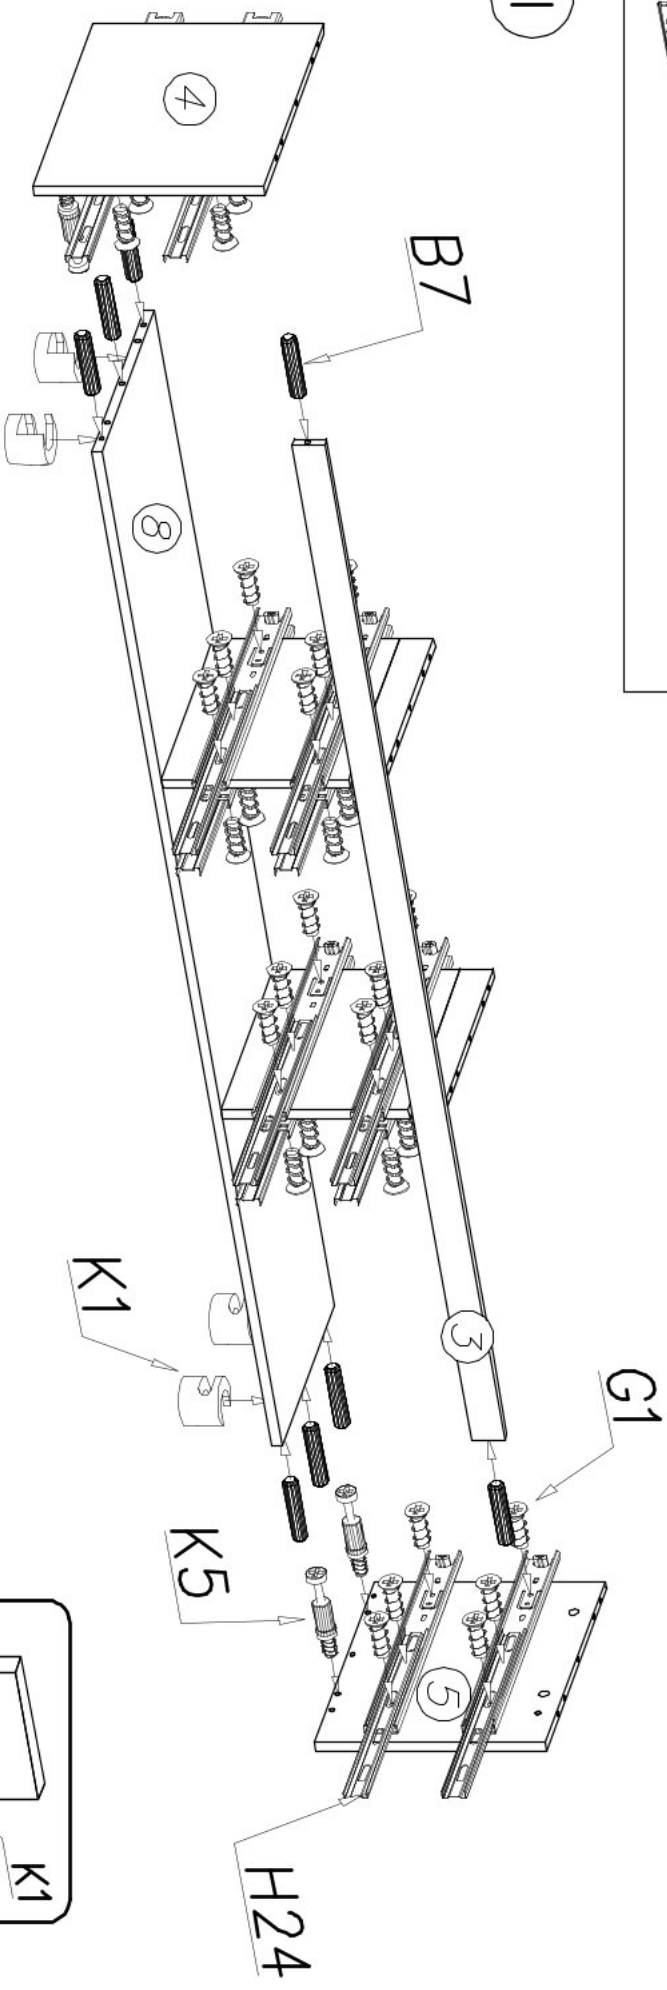

TV stolek 180

ZAYDA

K5  x16	K1  x16			
N13  M4x22 x3	W1  GLUE, LEIM, LEPIDLO, LIM x4	I7  Ø18 x16	P6  x6	S9  x6
E13  x3	G4  4x16 x18	G2  3x20 x60		H24  x6
A1  Ø7x50 x2	B7  Ø8x30 x78	W2  x1	G1  4x13 x60	350mm  x6

1

II

III

V

VI

VII

VIII

IX