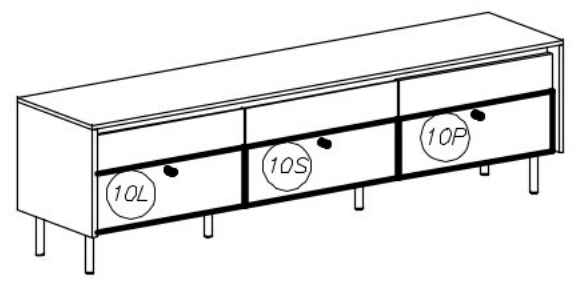

TV stolek 180

ZAYDA

K5  x16	K1  x16			
N13  M4x22 x3	W1  GLUE, LEIM, LEPIDLO, LIM x4	I7  Ø18 x16	P6  x6	S9  x6
E13  x3	G4  4x16 x18	G2  3x20 x60		H24  x6
A1  Ø7x50 x2	B7  Ø8x30 x78	W2  x1	G1  4x13 x60	350mm  x6

1

II

III

V

VI

VII

VIII

IX