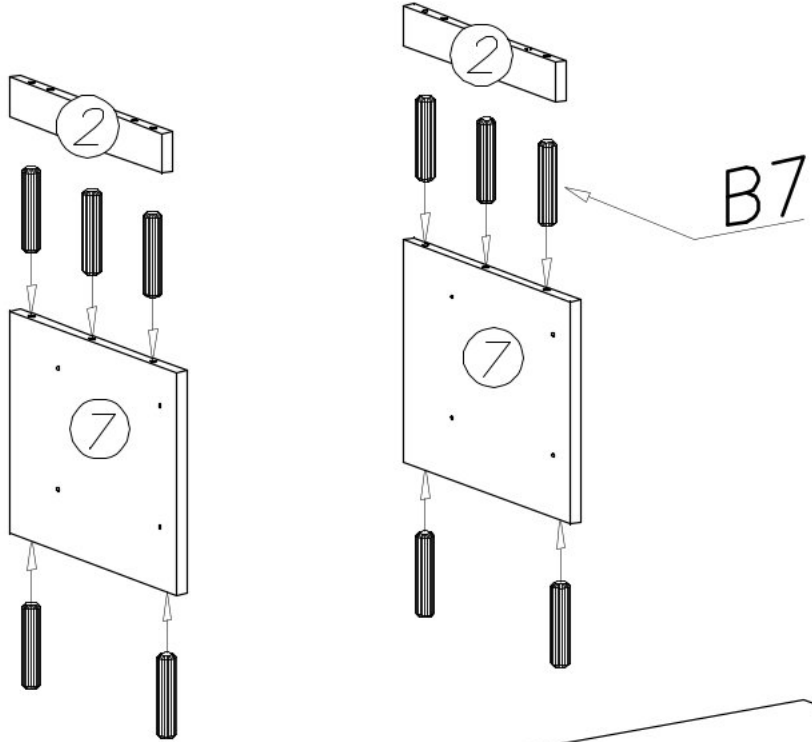

TV stolek 180

ZAYDA

K5  x16	K1  x16			
N13  M4x22 x3	W1  GLUE, LEIM, LEPIDLO, LIM x4	I7  Ø18 x16	P6  x6	S9  x6
E13  x3	G4  4x16 x18	G2  3x20 x60		H24  x6
A1  Ø7x50 x2	B7  Ø8x30 x78	W2  x1	G1  4x13 x60	350mm  x6

1

II

III

V

VI

VII

VIII

IX