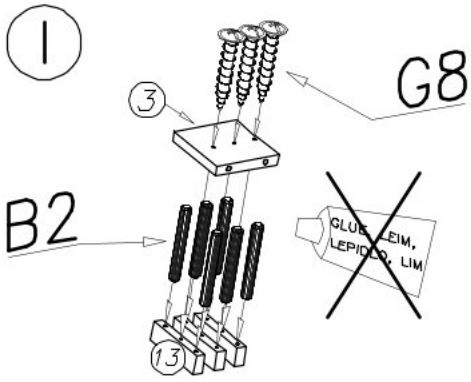

Noční stolek

ELIOT

levý

pravý

E11  x1	N13  M4x22 x2	G8  4x30 x3		
P3  x4	B2  ø6x30 x6	G2  3x20 x15	W1  x2	H24  300mm x1
A1  ø7x50 x8	B7  ø8x30 x34	W2  x1	G1  4x13 x10	

IV

V

VI