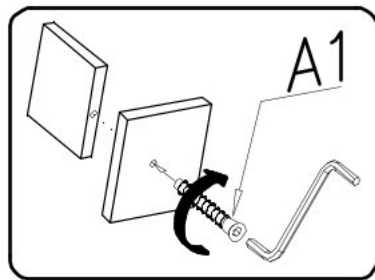

Noční stolek

ELIOT

levý

pravý

E11  x1	N13  M4x22 x2	G8  4x30 x3		
P3  x4	B2  ø6x30 x6	G2  3x20 x15	W1  x2	H24  300mm x1
A1  ø7x50 x8	B7  ø8x30 x34	W2  x1	G1  4x13 x10	

IV

V

VI