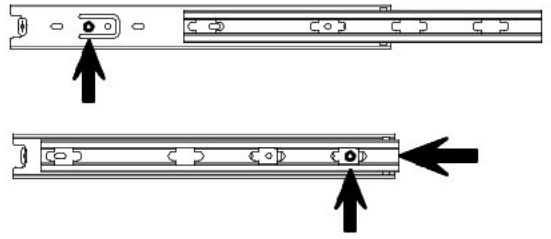

Noční stolek

ELIOT

levý

pravý

E11  x1	N13  M4x22 x2	G8  4x30 x3		
P3  x4	B2  ø6x30 x6	G2  3x20 x15	W1  x2	H24  300mm x1
A1  ø7x50 x8	B7  ø8x30 x34	W2  x1	G1  4x13 x10	

IV

V

VI