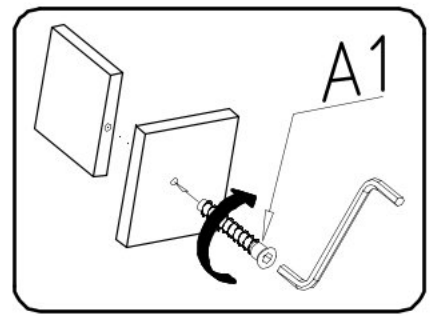

Noční stolek

ELIOT

levý

pravý

E11  x1	N13  M4x22 x2	G8  4x30 x3		
P3  x4	B2  ø6x30 x6	G2  3x20 x15	W1  x2	H24  300mm x1
A1  ø7x50 x8	B7  ø8x30 x34	W2  x1	G1  4x13 x10	

IV

V

VI