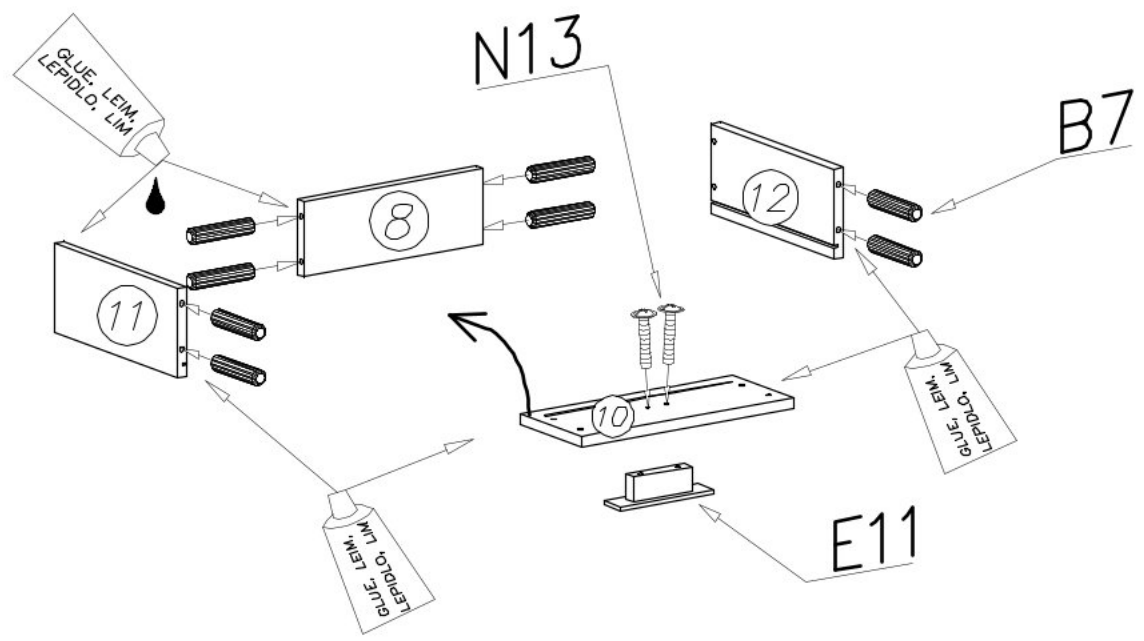

Noční stolek

ELIOT

levý

pravý

E11  x1	N13  M4x22 x2	G8  4x30 x3		
P3  x4	B2  ø6x30 x6	G2  3x20 x15	W1  x2	H24  300mm x1
A1  ø7x50 x8	B7  ø8x30 x34	W2  x1	G1  4x13 x10	

IV

V

VI

VII

VII

LEVÝ

PRAVÝ