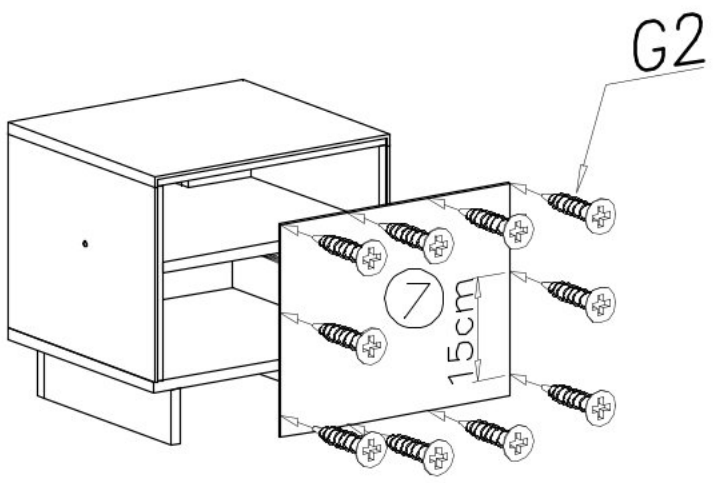

Noční stolek

ELIOT

levý

pravý

E11  x1	N13  M4x22 x2	G8  4x30 x3		
P3  x4	B2  ø6x30 x6	G2  3x20 x15	W1  x2	H24  300mm x1
A1  ø7x50 x8	B7  ø8x30 x34	W2  x1	G1  4x13 x10	

IV

V

VI