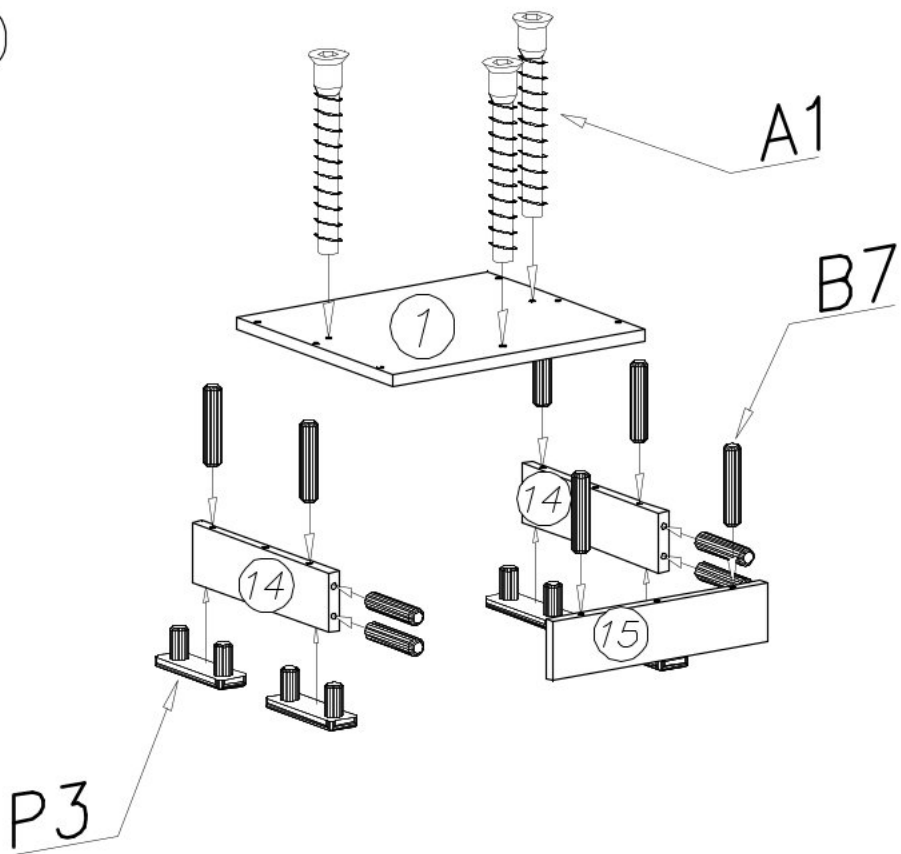

Noční stolek

ELIOT

levý

pravý

E11  x1	N13  M4x22 x2	G8  4x30 x3		
P3  x4	B2  ø6x30 x6	G2  3x20 x15	W1  x2	H24  300mm x1
A1  ø7x50 x8	B7  ø8x30 x34	W2  x1	G1  4x13 x10	

IV

V

VI