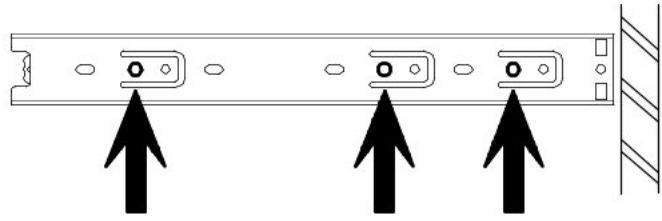

Noční stolek

ELIOT

levý

pravý

E11  x1	N13  M4x22 x2	G8  4x30 x3		
P3  x4	B2  ø6x30 x6	G2  3x20 x15	W1  x2	H24  300mm x1
A1  ø7x50 x8	B7  ø8x30 x34	W2  x1	G1  4x13 x10	

IV

V

VI