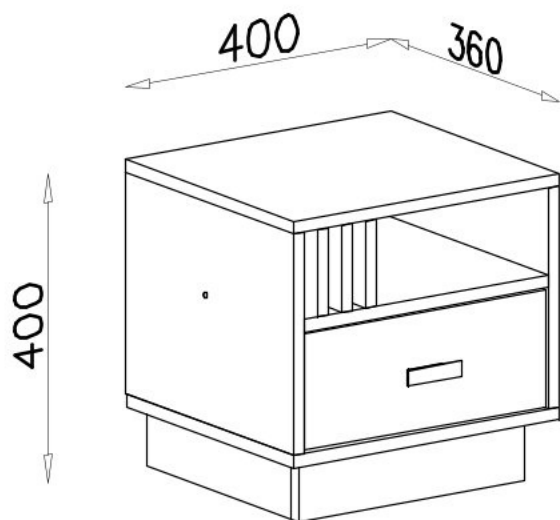

Noční stolek

ELIOT

levý

pravý

E11  x1	N13  M4x22 x2	G8  4x30 x3		
P3  x4	B2  ø6x30 x6	G2  3x20 x15	W1  x2	H24  300mm x1
A1  ø7x50 x8	B7  ø8x30 x34	W2  x1	G1  4x13 x10	

IV

V

VI