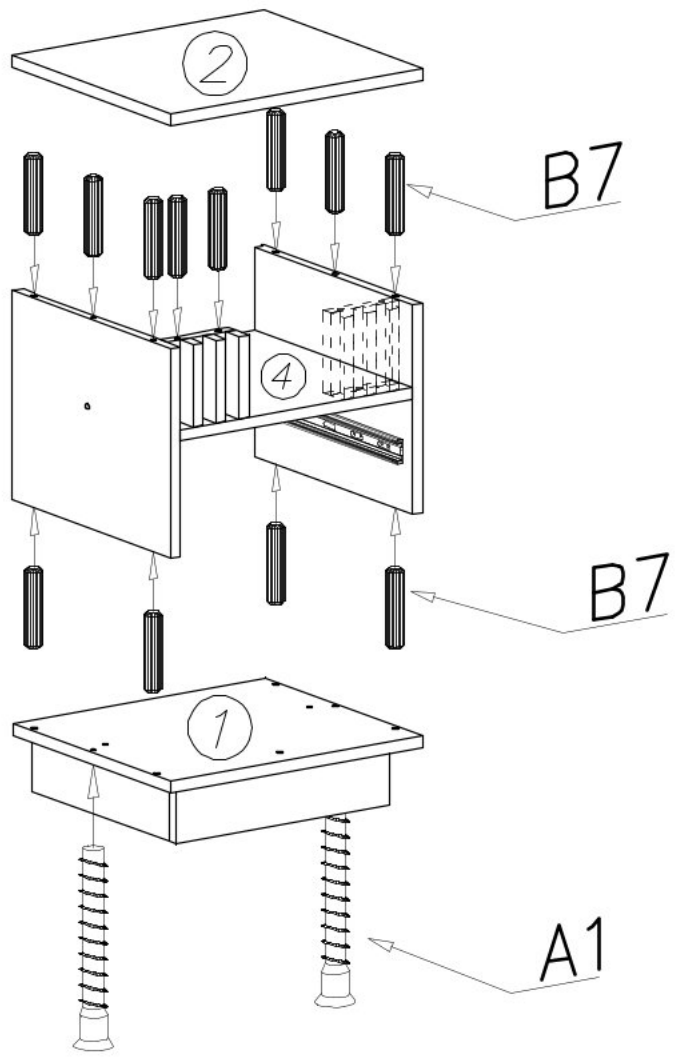

Noční stolek

ELIOT

levý

pravý

E11  x1	N13  M4x22 x2	G8  4x30 x3		
P3  x4	B2  ø6x30 x6	G2  3x20 x15	W1  x2	H24  300mm x1
A1  ø7x50 x8	B7  ø8x30 x34	W2  x1	G1  4x13 x10	

IV

V

VI