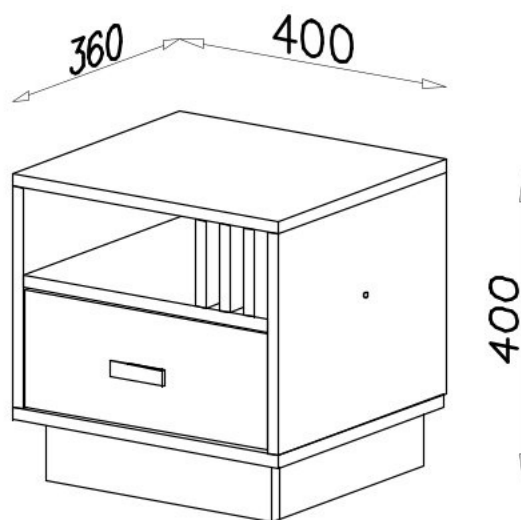

Noční stolek

ELIOT

levý

pravý

E11  x1	N13  M4x22 x2	G8  4x30 x3		
P3  x4	B2  ø6x30 x6	G2  3x20 x15	W1  x2	H24  300mm x1
A1  ø7x50 x8	B7  ø8x30 x34	W2  x1	G1  4x13 x10	

IV

V

VI