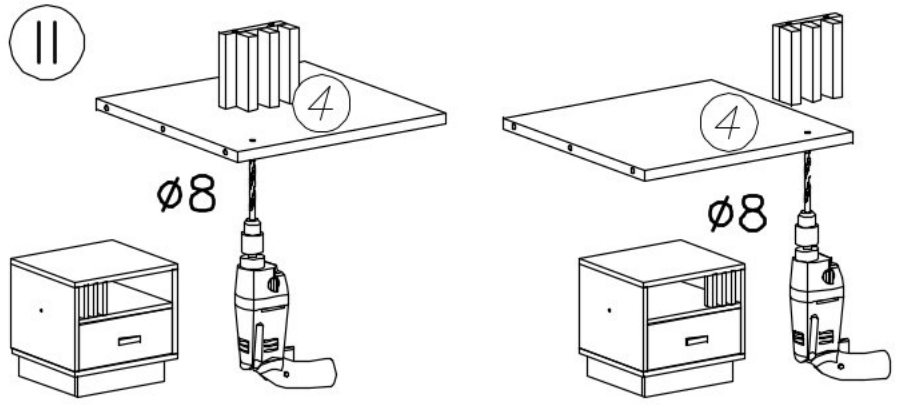

Noční stolek

ELIOT

levý

pravý

E11  x1	N13  M4x22 x2	G8  4x30 x3		
P3  x4	B2  ø6x30 x6	G2  3x20 x15	W1  x2	H24  300mm x1
A1  ø7x50 x8	B7  ø8x30 x34	W2  x1	G1  4x13 x10	

IV

V

VI