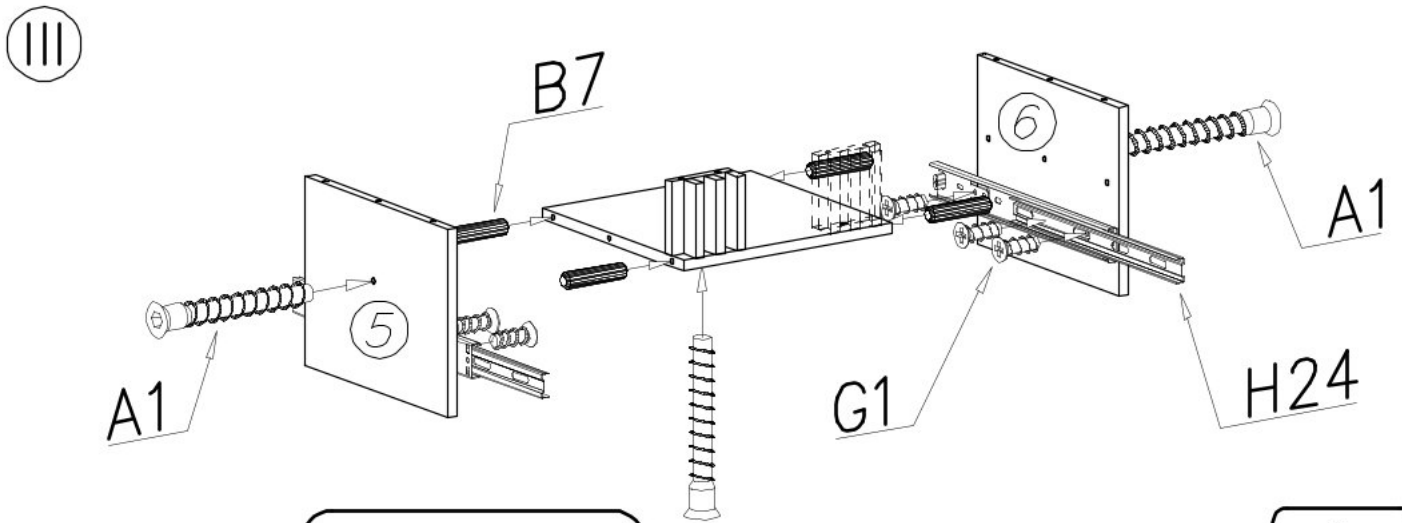

Noční stolek

ELIOT

levý

pravý

E11  x1	N13  M4x22 x2	G8  4x30 x3		
P3  x4	B2  ø6x30 x6	G2  3x20 x15	W1  x2	H24  300mm x1
A1  ø7x50 x8	B7  ø8x30 x34	W2  x1	G1  4x13 x10	

IV

V

VI