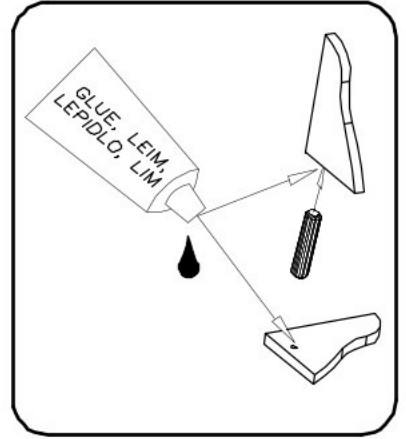

Noční stolek

ELIOT

levý

pravý

E11  x1	N13  M4x22 x2	G8  4x30 x3		
P3  x4	B2  ø6x30 x6	G2  3x20 x15	W1  x2	H24  300mm x1
A1  ø7x50 x8	B7  ø8x30 x34	W2  x1	G1  4x13 x10	

IV

V

VI