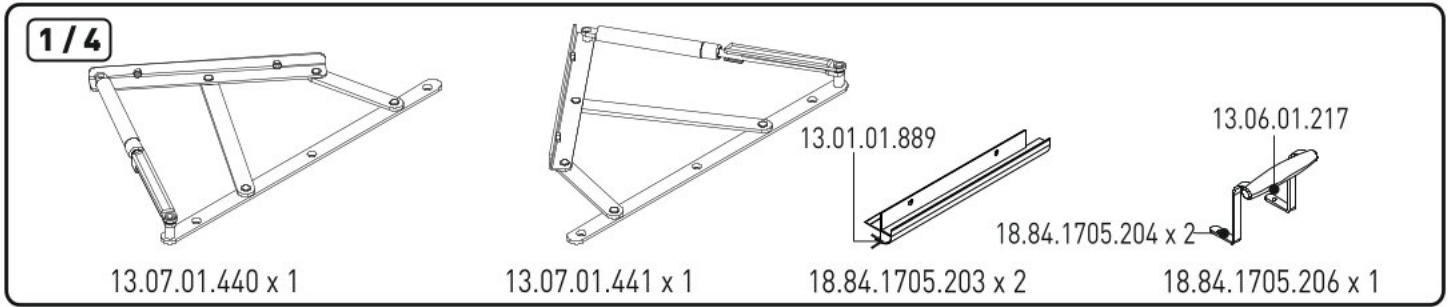

Postel 100x200cm s úložným prostorem BEAUTY

4/4

3

4

5

6

7

8