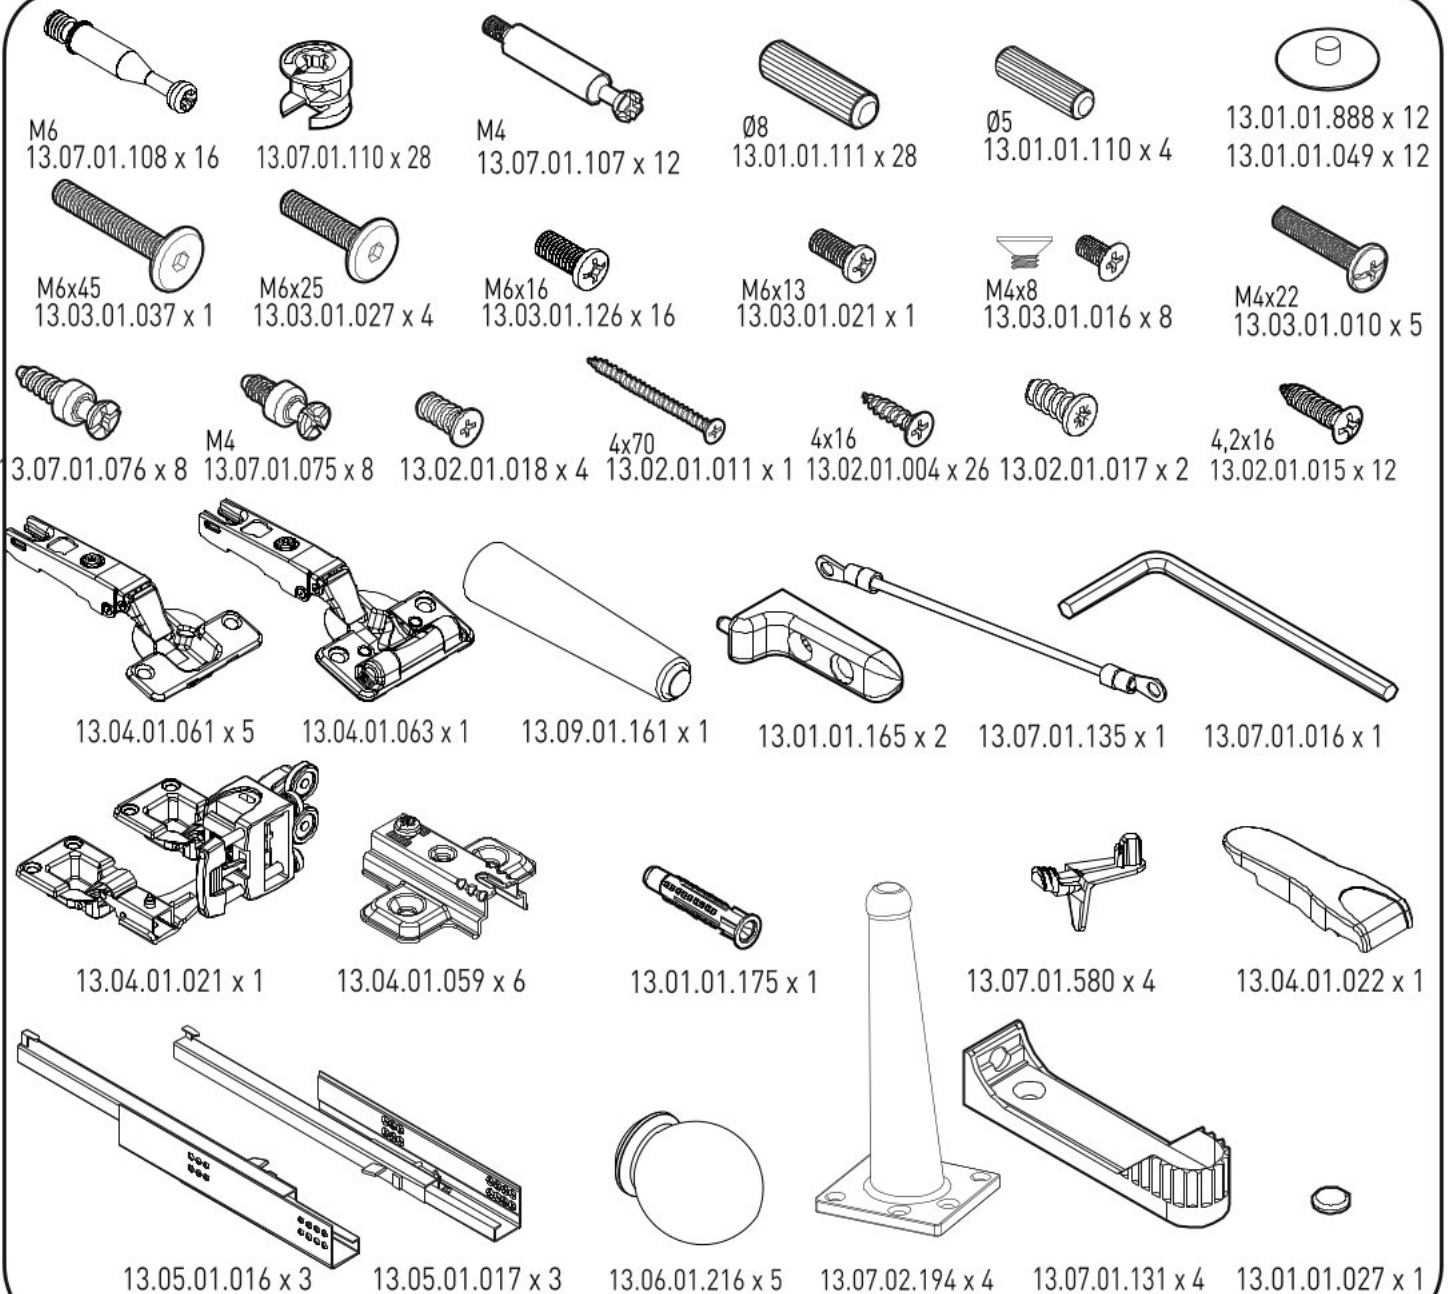

Šatní skříň 3D se zrcadlem BEAUTY

6/1

18.84.1002.010 x 1

18.84.1002.011 x 1

18.84.1002.012 x 1

18.84.1002.013 x 1

18.84.1002.014 x 1

18.84.1002.007 x 1

23

24

25

26

27

28

29

30