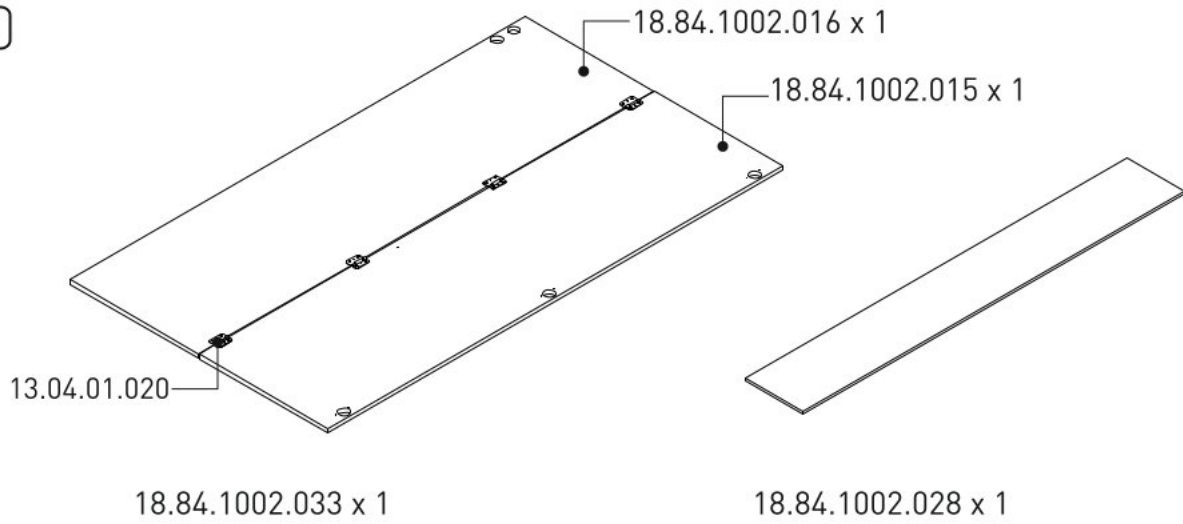

Šatní skříň 3D se zrcadlem BEAUTY

6/1

18.84.1002.010 x 1

18.84.1002.011 x 1

18.84.1002.012 x 1

18.84.1002.013 x 1

18.84.1002.014 x 1

18.84.1002.007 x 1

18.84.1002.008 x 1

18.84.1002.026 x 1

18.84.1002.009 x 2

18.84.1002.201 x 1

18.84.1002.202 x 1

6/2

18.84.1002.001 x 1

18.84.1002.002 x 1

18.84.1002.003 x 1

6/3

18.84.1002.037 x 1

18.84.1002.017 x 1

18.84.1002.030 x 1

6/4

6/5

6/6