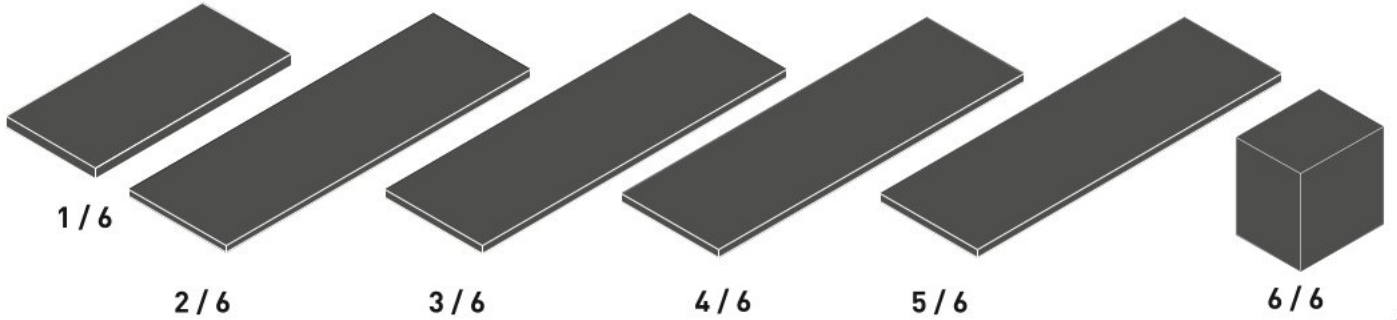

Šatní skříň 3D se zrcadlem BEAUTY

6/1

18.84.1002.010 x 1

18.84.1002.011 x 1

18.84.1002.012 x 1

18.84.1002.013 x 1

18.84.1002.014 x 1

18.84.1002.007 x 1

18.84.1002.008 x 1

18.84.1002.026 x 1

18.84.1002.009 x 2

18.84.1002.201 x 1

18.84.1002.202 x 1

6/2

18.84.1002.001 x 1

18.84.1002.002 x 1