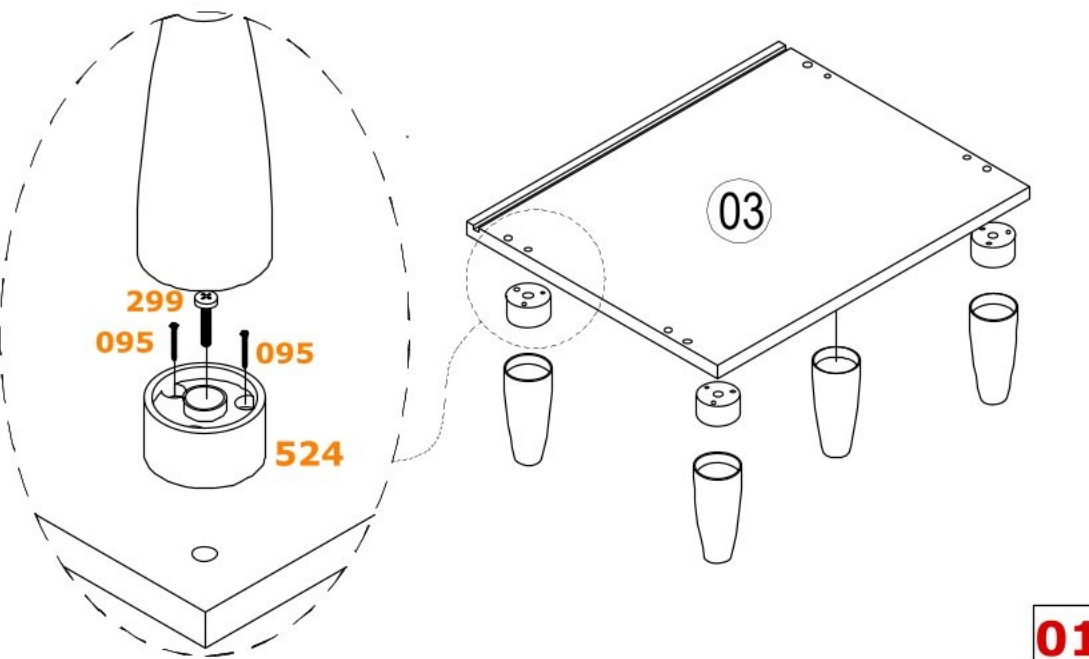

INSTALLATION STEPS