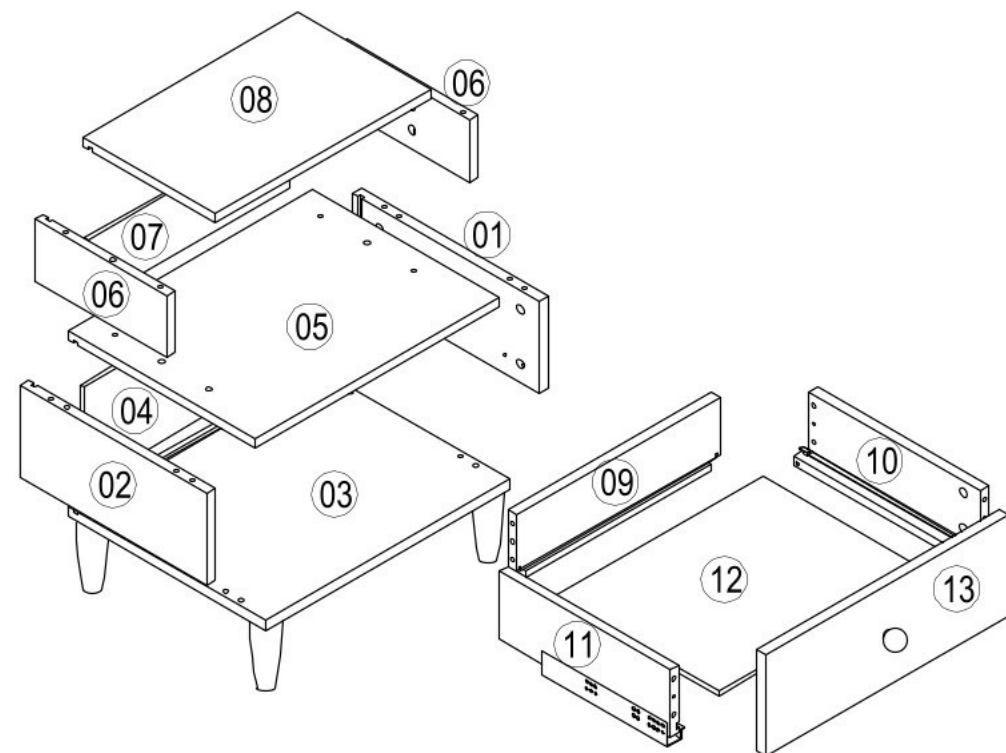

# Noční stolek CHERE

<p>ACCESSORIE NO : 317 10'LUK MINİFIX MİL</p> <p>18 ADET</p>	<p>ACCESSORIE NO : 002 TİTUS MINİFIX GÖVDE</p> <p>18 ADET</p>	<p>ACCESSORIE NO : 004 Ø8x30 KAVELA</p> <p>22 ADET</p>	<p>ACCESSORIE NO : 020 MINİFIX TAPA BEYAZ</p> <p>8 ADET</p>	<p>ACCESSORIE NO : 011 ARKALIK SABİTLEME 3.5x25 S.VİDASI</p> <p>4 ADET</p>
<p>ACCESSORIE NO : 406 PLS. RAF PİMİ EURO VİDALI</p> <p>1 ADET</p>	<p>ACCESSORIE NO : 120 6.3*13 MM EURO VİDA</p> <p>5 ADET</p>	<p>ACCESSORIE NO : 410 TANDEM RAY 350 (SAMET)</p> <p>1 TAKIM</p>	<p>ACCESSORIE NO : 524 ARDIŇ AYAK PEMBE</p> <p>4 ADET</p>	<p>ACCESSORIE NO : 299 M6*25 VİDA</p> <p>4 ADET</p>
		<p>ACCESSORIE NO : 574 TOPUZ KULP</p> <p>1 ADET</p>	<p>ACCESSORIE NO : 104 M4*25 MM VİDA</p> <p>1 ADET</p>	<p>ACCESSORIE NO : 095 4*30 MM S. VİDASI</p> <p>12 ADET</p>

NO	ADET/PCS	ÖLÇÜ/DIMENSIONS	NO	ADET/PCS	ÖLÇÜ/DIMENSIONS	NO	ADET/PCS	ÖLÇÜ/DIMENSIONS
01	1	381 x 164	11	1	350 x 120			
02	1	381 x 164	12	1	426 x 337			
03	1	500 x 402	13	1	497 x 178			
04	1	473 x 175						
05	1	500 x 381						
06	2	270 x 110						
07	1	412 x 115						
08	1	440 x 271						
09	1	416 x 120						
10	1	350 x 120						