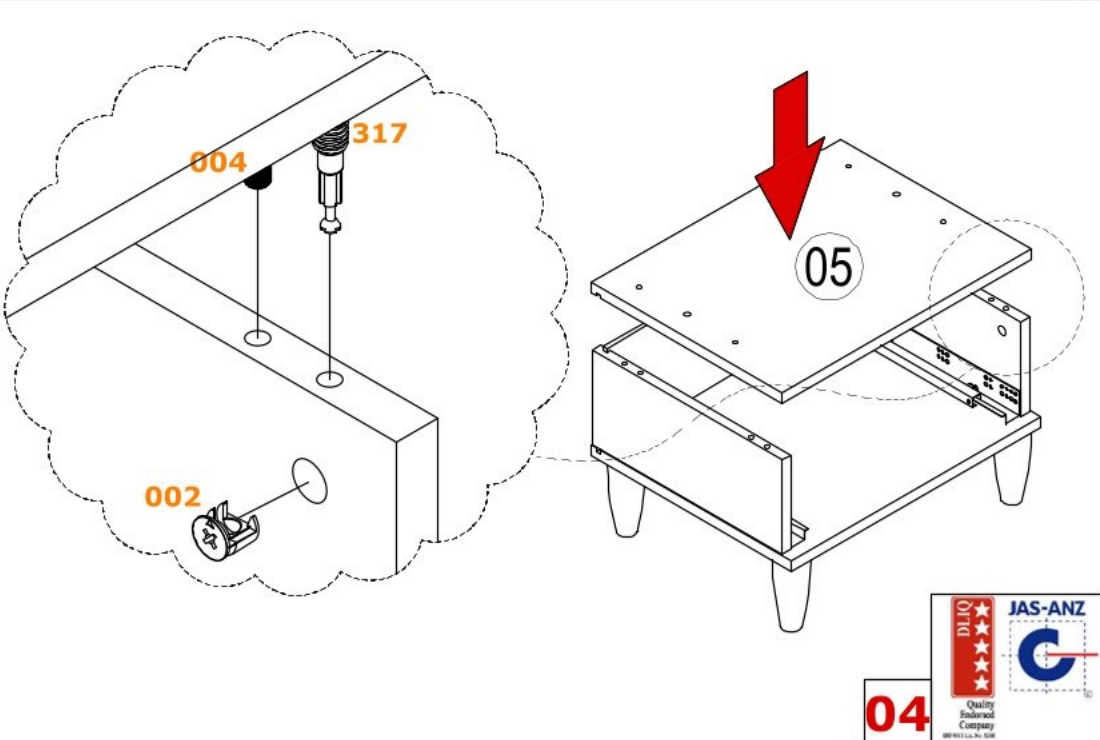

INSTALLATION STEPS