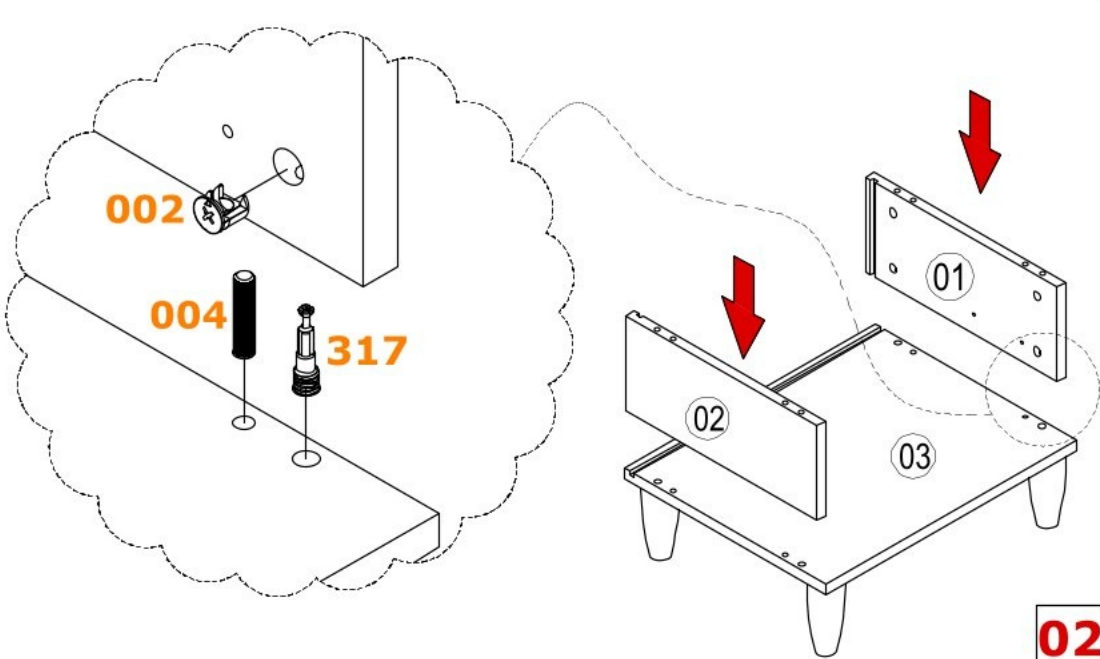

INSTALLATION STEPS