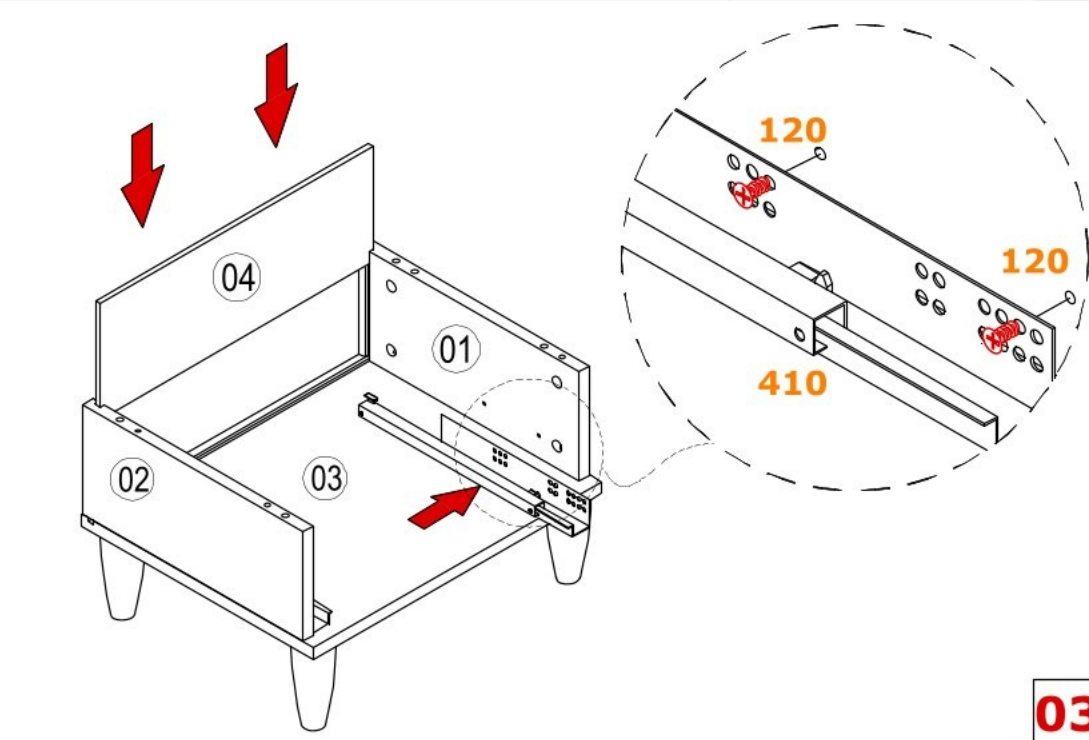

INSTALLATION STEPS