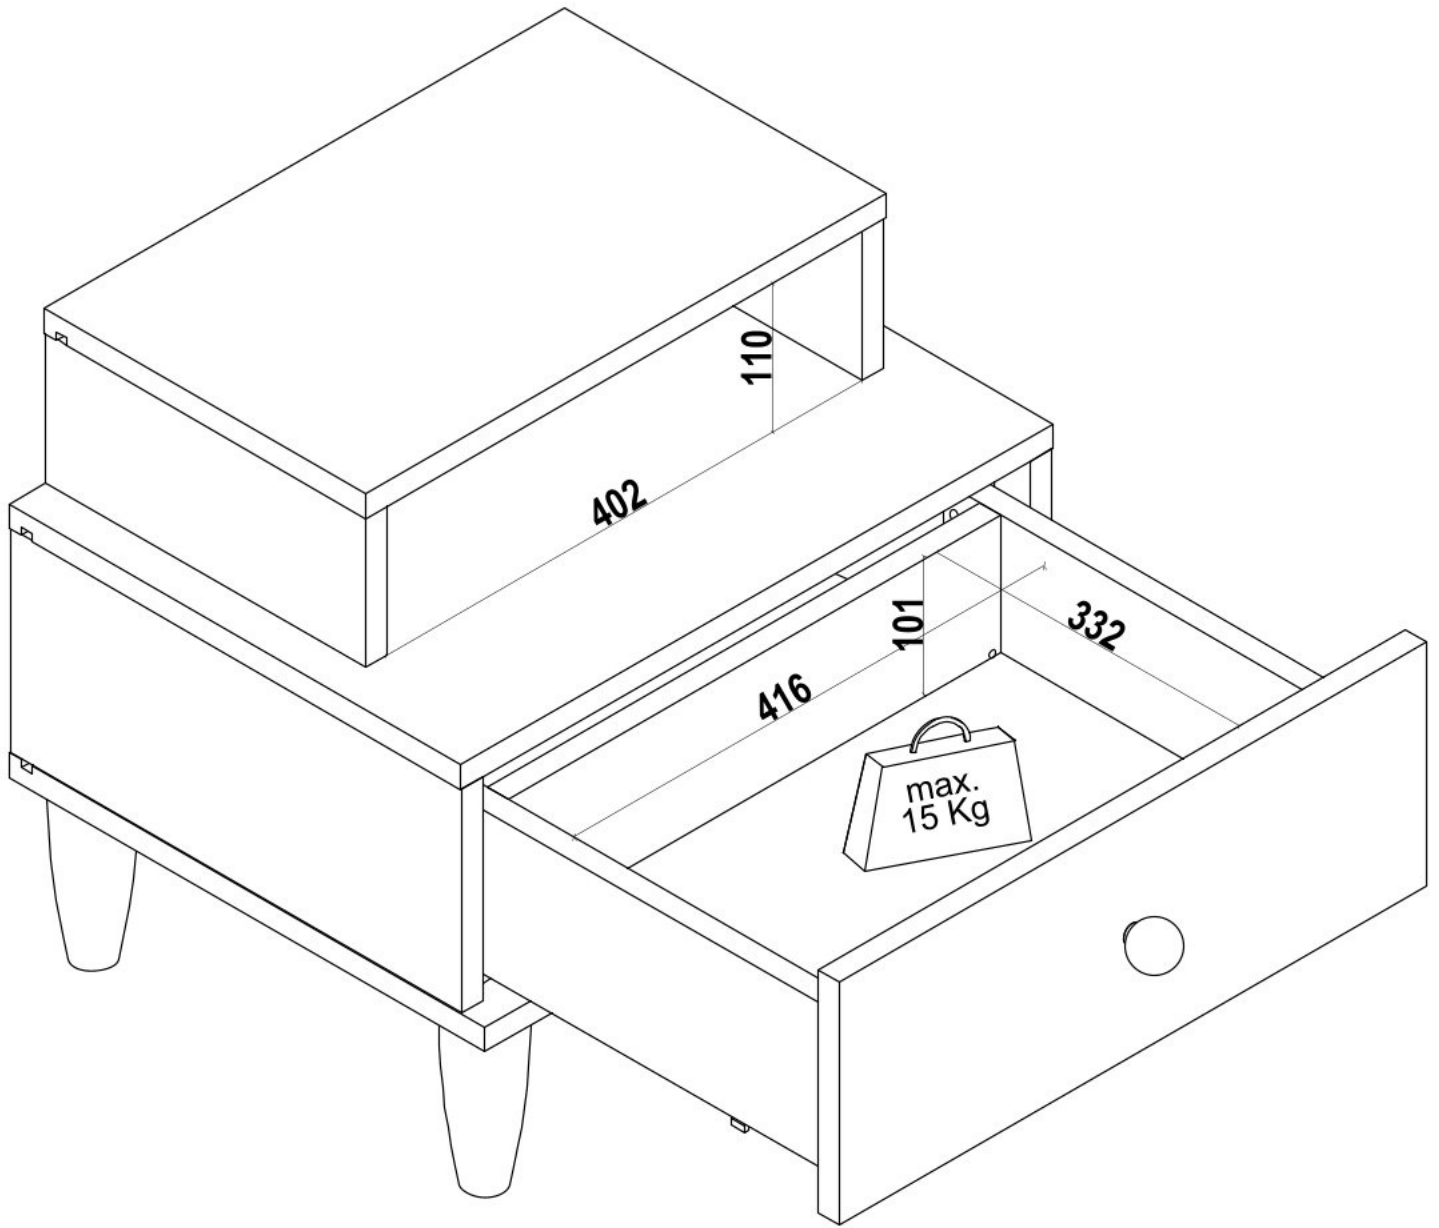

# Noční stolek CHERE

<p>ACCESSORIE NO : 317 10'LUK MINİFIX MİL</p> <p>18 ADET</p>	<p>ACCESSORIE NO : 002 TİTUS MINİFIX GÖVDE</p> <p>18 ADET</p>	<p>ACCESSORIE NO : 004 Ø8x30 KAVELA</p> <p>22 ADET</p>	<p>ACCESSORIE NO : 020 MINİFIX TAPA BEYAZ</p> <p>8 ADET</p>	<p>ACCESSORIE NO : 011 ARKALIK SABİTLEME 3.5x25 S.VİDASI</p> <p>4 ADET</p>
<p>ACCESSORIE NO : 406 PLS. RAF PİMİ EURO VİDALI</p> <p>1 ADET</p>	<p>ACCESSORIE NO : 120 6.3*13 MM EURO VİDA</p> <p>5 ADET</p>	<p>ACCESSORIE NO : 410 TANDEM RAY 350 (SAMET)</p> <p>1 TAKIM</p>	<p>ACCESSORIE NO : 524 ARDIŇ AYAK PEMBE</p> <p>4 ADET</p>	<p>ACCESSORIE NO : 299 M6*25 VİDA</p> <p>4 ADET</p>
		<p>ACCESSORIE NO : 574 TOPUZ KULP</p> <p>1 ADET</p>	<p>ACCESSORIE NO : 104 M4*25 MM VİDA</p> <p>1 ADET</p>	<p>ACCESSORIE NO : 095 4*30 MM S. VİDASI</p> <p>12 ADET</p>

NO	ADET/PCS	ÖLÇÜ/DIMENSIONS	NO	ADET/PCS	ÖLÇÜ/DIMENSIONS	NO	ADET/PCS	ÖLÇÜ/DIMENSIONS
01	1	381 x 164	11	1	350 x 120			
02	1	381 x 164	12	1	426 x 337			
03	1	500 x 402	13	1	497 x 178			
04	1	473 x 175						
05	1	500 x 381						
06	2	270 x 110						
07	1	412 x 115						
08	1	440 x 271						
09	1	416 x 120						
10	1	350 x 120						