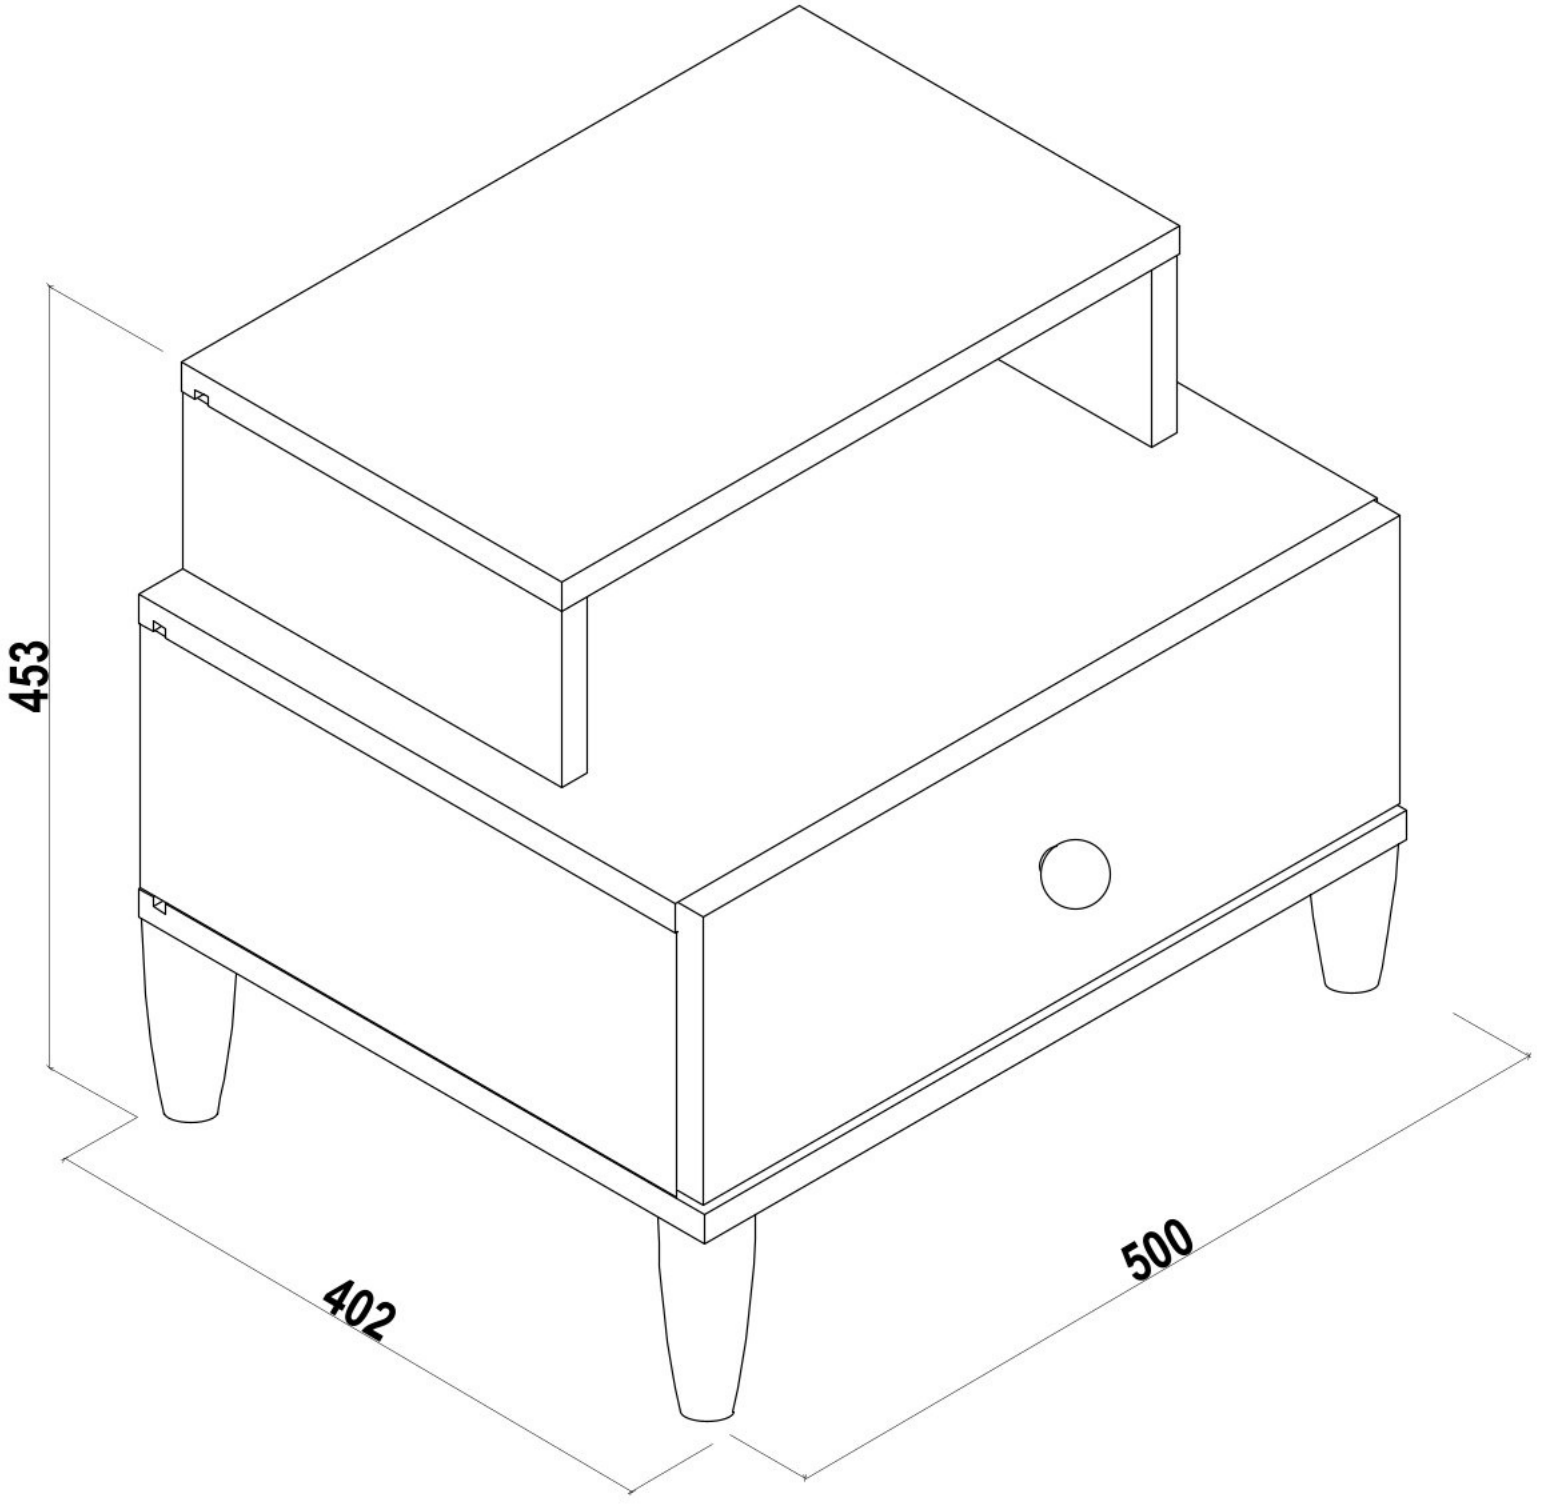

# Noční stolek CHERE

<p>ACCESSORIE NO : 317 10'LUK MINİFIX MİL</p> <p>18 ADET</p>	<p>ACCESSORIE NO : 002 TİTUS MINİFIX GÖVDE</p> <p>18 ADET</p>	<p>ACCESSORIE NO : 004 Ø8x30 KAVELA</p> <p>22 ADET</p>	<p>ACCESSORIE NO : 020 MINİFIX TAPA BEYAZ</p> <p>8 ADET</p>	<p>ACCESSORIE NO : 011 ARKALIK SABİTLEME 3.5x25 S.VİDASI</p> <p>4 ADET</p>
<p>ACCESSORIE NO : 406 PLS. RAF PİMİ EURO VİDALI</p> <p>1 ADET</p>	<p>ACCESSORIE NO : 120 6.3*13 MM EURO VİDA</p> <p>5 ADET</p>	<p>ACCESSORIE NO : 410 TANDEM RAY 350 (SAMET)</p> <p>1 TAKIM</p>	<p>ACCESSORIE NO : 524 ARDIŇ AYAK PEMBE</p> <p>4 ADET</p>	<p>ACCESSORIE NO : 299 M6*25 VİDA</p> <p>4 ADET</p>
		<p>ACCESSORIE NO : 574 TOPUZ KULP</p> <p>1 ADET</p>	<p>ACCESSORIE NO : 104 M4*25 MM VİDA</p> <p>1 ADET</p>	<p>ACCESSORIE NO : 095 4*30 MM S. VİDASI</p> <p>12 ADET</p>

NO	ADET/PCS	ÖLÇÜ/DIMENSIONS	NO	ADET/PCS	ÖLÇÜ/DIMENSIONS	NO	ADET/PCS	ÖLÇÜ/DIMENSIONS
01	1	381 x 164	11	1	350 x 120			
02	1	381 x 164	12	1	426 x 337			
03	1	500 x 402	13	1	497 x 178			
04	1	473 x 175						
05	1	500 x 381						
06	2	270 x 110						
07	1	412 x 115						
08	1	440 x 271						
09	1	416 x 120						
10	1	350 x 120						