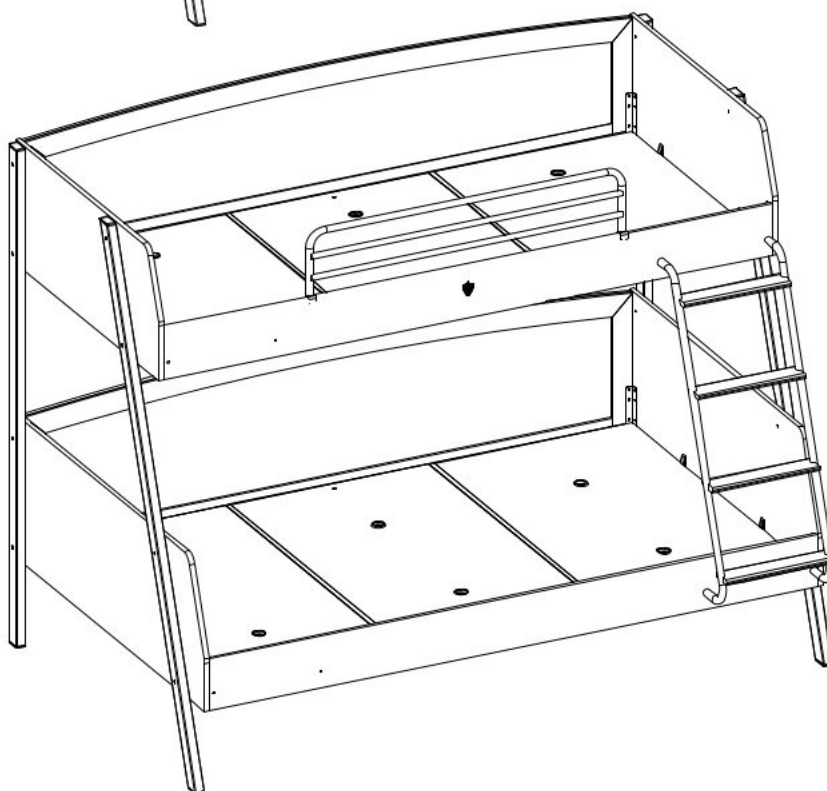

Studentská patrová postel 90x200 - 120x200cm HABITAT

6/1

6/2

6/3

6/4

6/5

6/6

13.07.01.110 x 4

13.07.01.108 x 4

13.07.01.016 x 1

13.03.01.019 x 4

18.00.2000.210 x 8

13.01.01.111 x 8

13.01.01.055 x 4

13.01.02.243 x 4

13.07.01.093 x 20