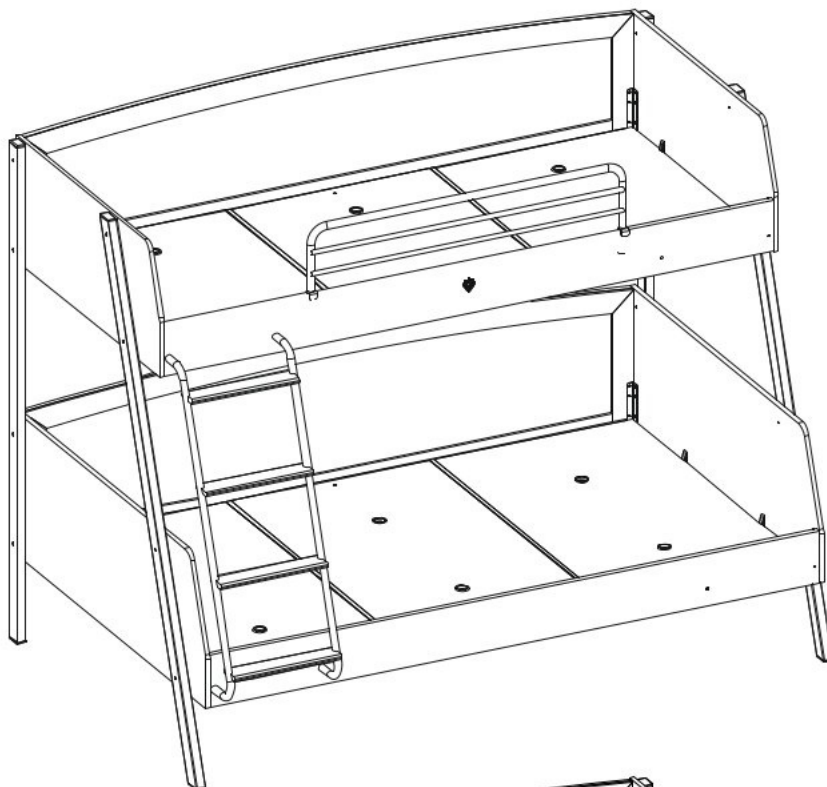

Studentská patrová postel 90x200 - 120x200cm HABITAT

6/1

6/2

6/3

6/4

6/5

6/6

13.07.01.110 x 4

13.07.01.108 x 4

13.07.01.016 x 1

13.03.01.019 x 4

18.00.2000.210 x 8

13.01.01.111 x 8

13.01.01.055 x 4

13.01.02.243 x 4

13.07.01.093 x 20