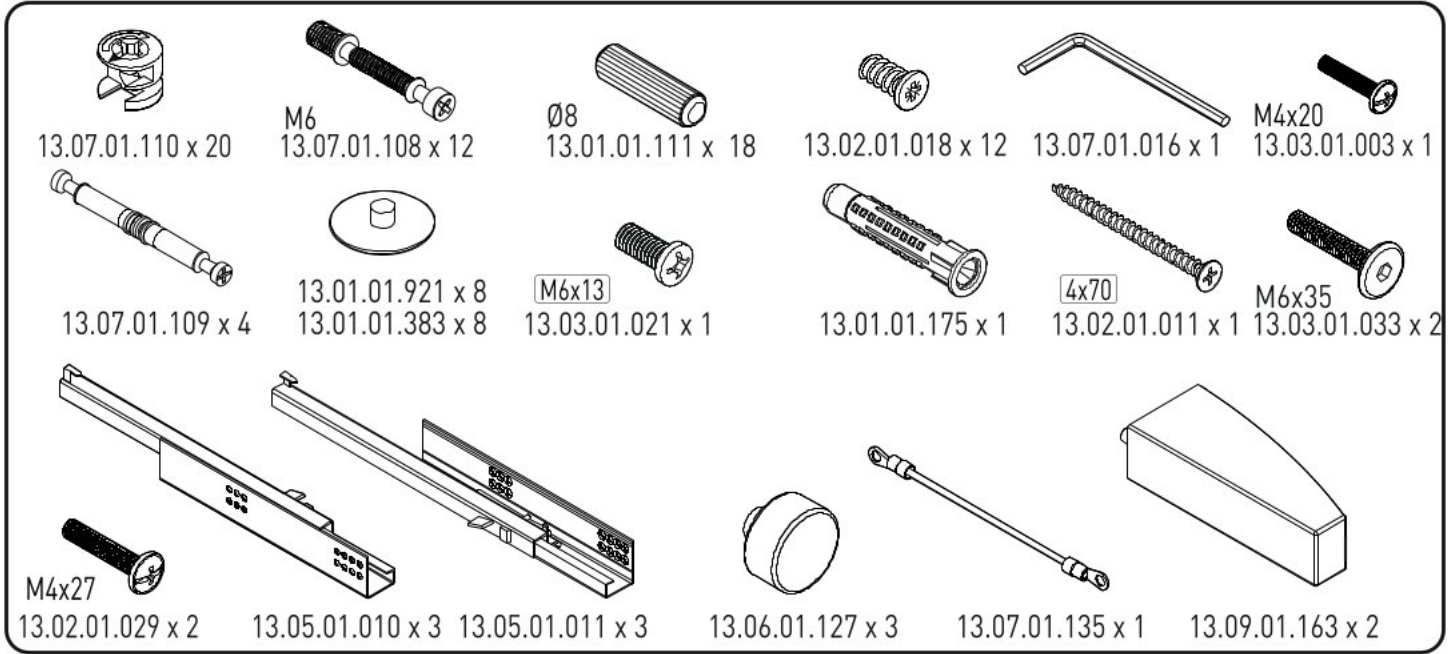

Zásuvková komoda HABITAT

1

2

3

4

5

10

11

12

12

13

14

15

16