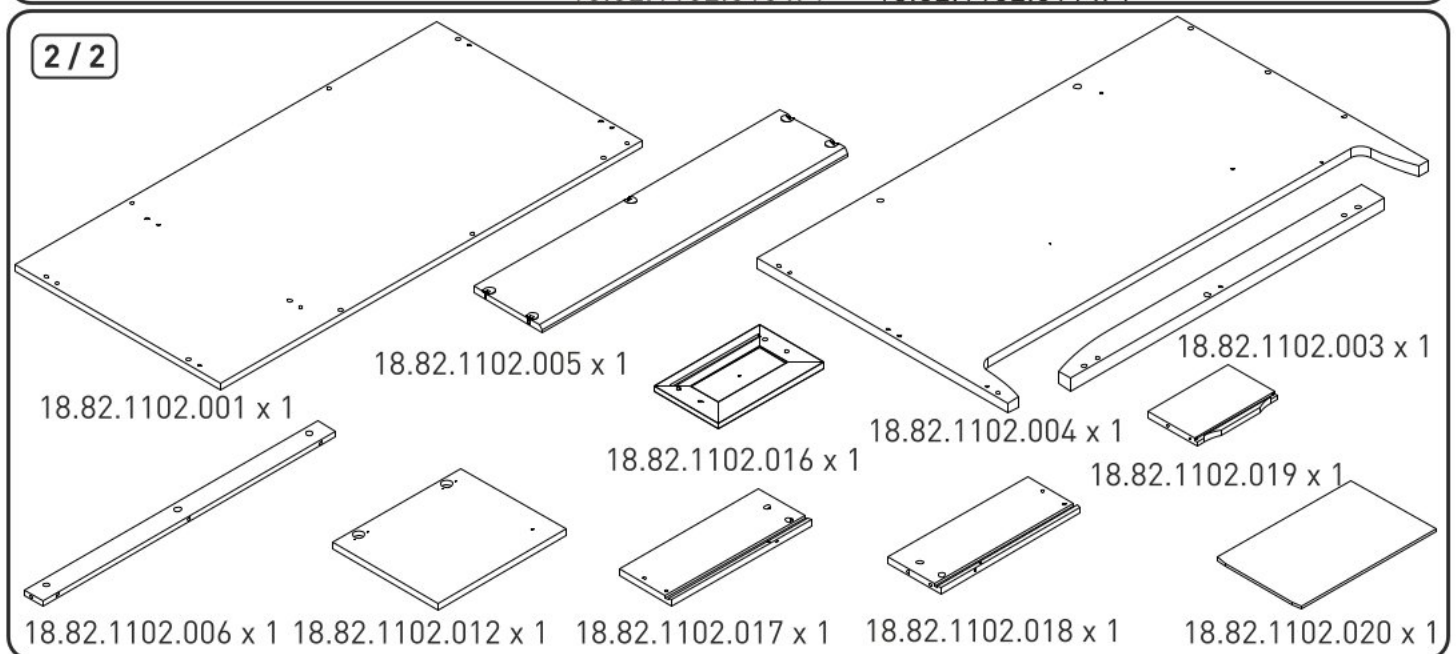

Studentský stůl HABITAT

1

2

3

4

5

6

7

8

9

18.82.1102.003

10

18.82.1102.002

11

12

Ø7
13.01.02.141 x 1

13.05.01.015 x 1

13.05.01.014 x 1

16

13.05.01.015 x 1

13.02.01.018 x 2

13.05.01.014 x 1

13.02.01.018 x 2

13.01.01.921 x 6
13.01.01.383 x 19

18

18.82.1102.017

13.07.01.110 x 4

18.82.1102.018

19

20

22