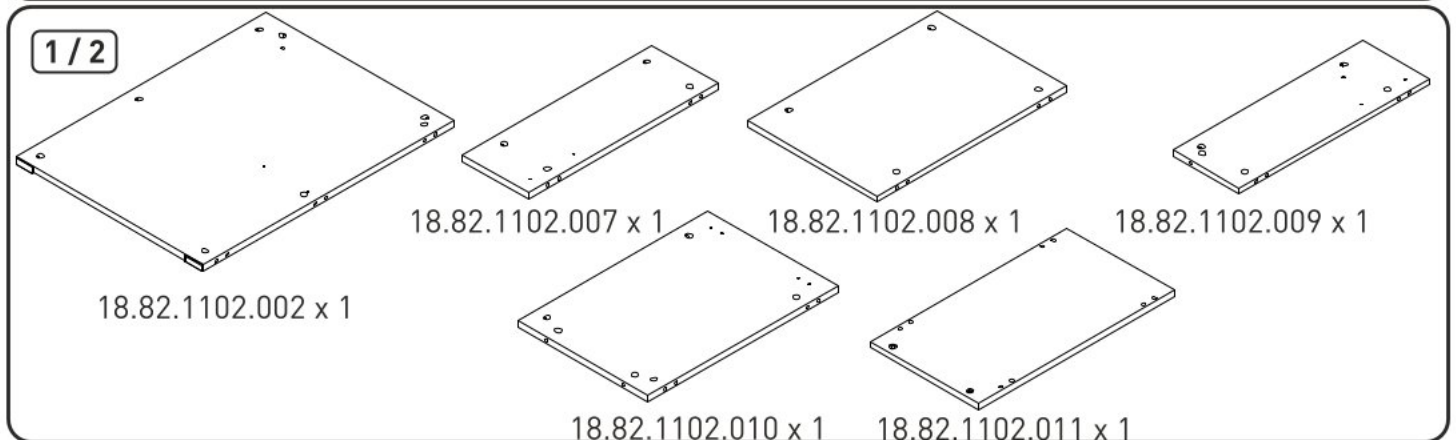

Studentský stůl HABITAT

1

2

3

4

5

6

7

8

9

18.82.1102.003

10

18.82.1102.002

11

12

Ø7
13.01.02.141 x 1

13.05.01.015 x 1

13.05.01.014 x 1

16

13.05.01.015 x 1

13.02.01.018 x 2

13.05.01.014 x 1

13.02.01.018 x 2

13.01.01.921 x 6
13.01.01.383 x 19

18

18.82.1102.017

13.07.01.110 x 4

18.82.1102.018

19

20

22