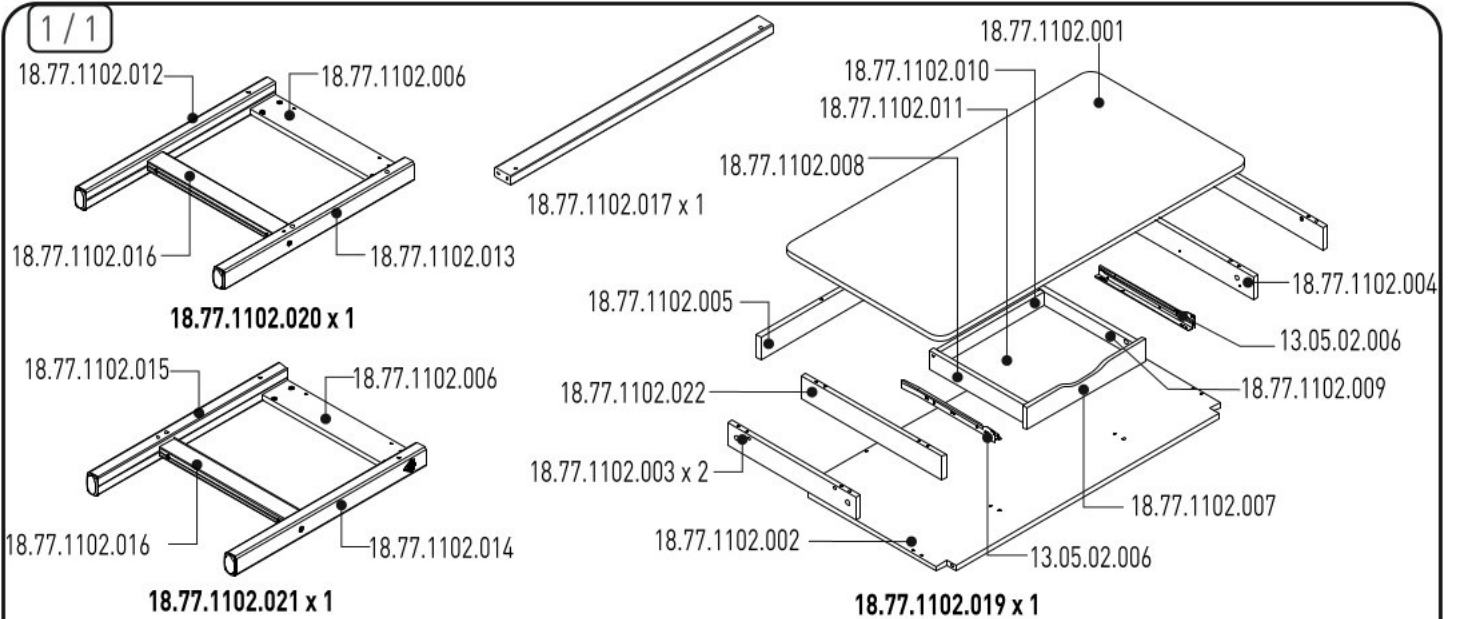

# Dětský psací stůl FAIRY

M6X55  
13.03.01.039 x 6

13.01.01.111 x 2

M6X30  
13.03.01.029 x 4

13.01.02.104 x 2

13.07.01.016 x 1

1 / 1

1