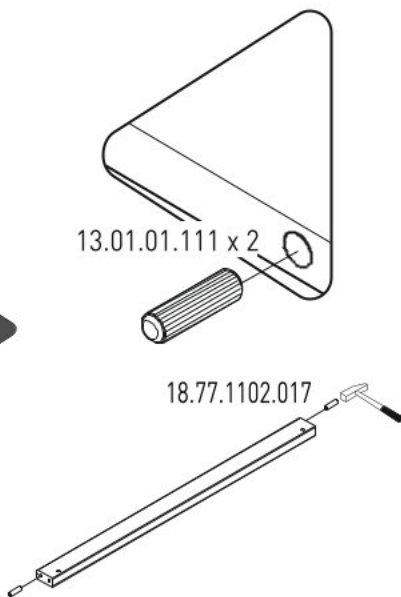

# Dětský psací stůl FAIRY

M6X55  
13.03.01.039 x 6

13.01.01.111 x 2

M6X30  
13.03.01.029 x 4

13.01.02.104 x 2

13.07.01.016 x 1

1 / 1

1