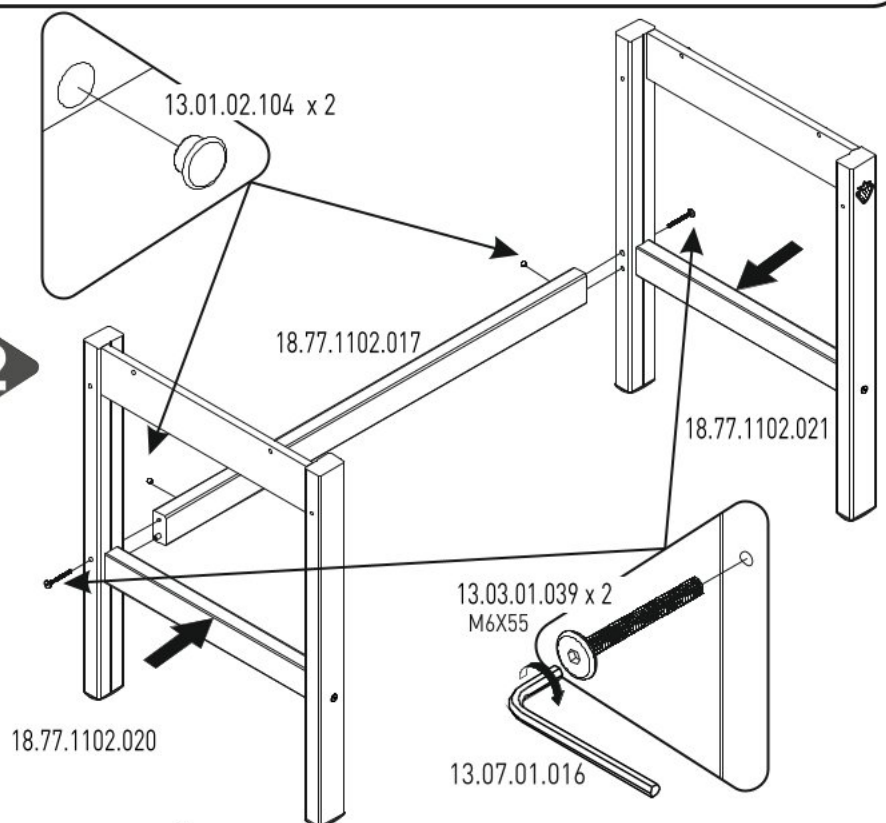

# Dětský psací stůl FAIRY

M6X55  
13.03.01.039 x 6

13.01.01.111 x 2

M6X30  
13.03.01.029 x 4

13.01.02.104 x 2

13.07.01.016 x 1

1 / 1

1

2

3

4

5

!