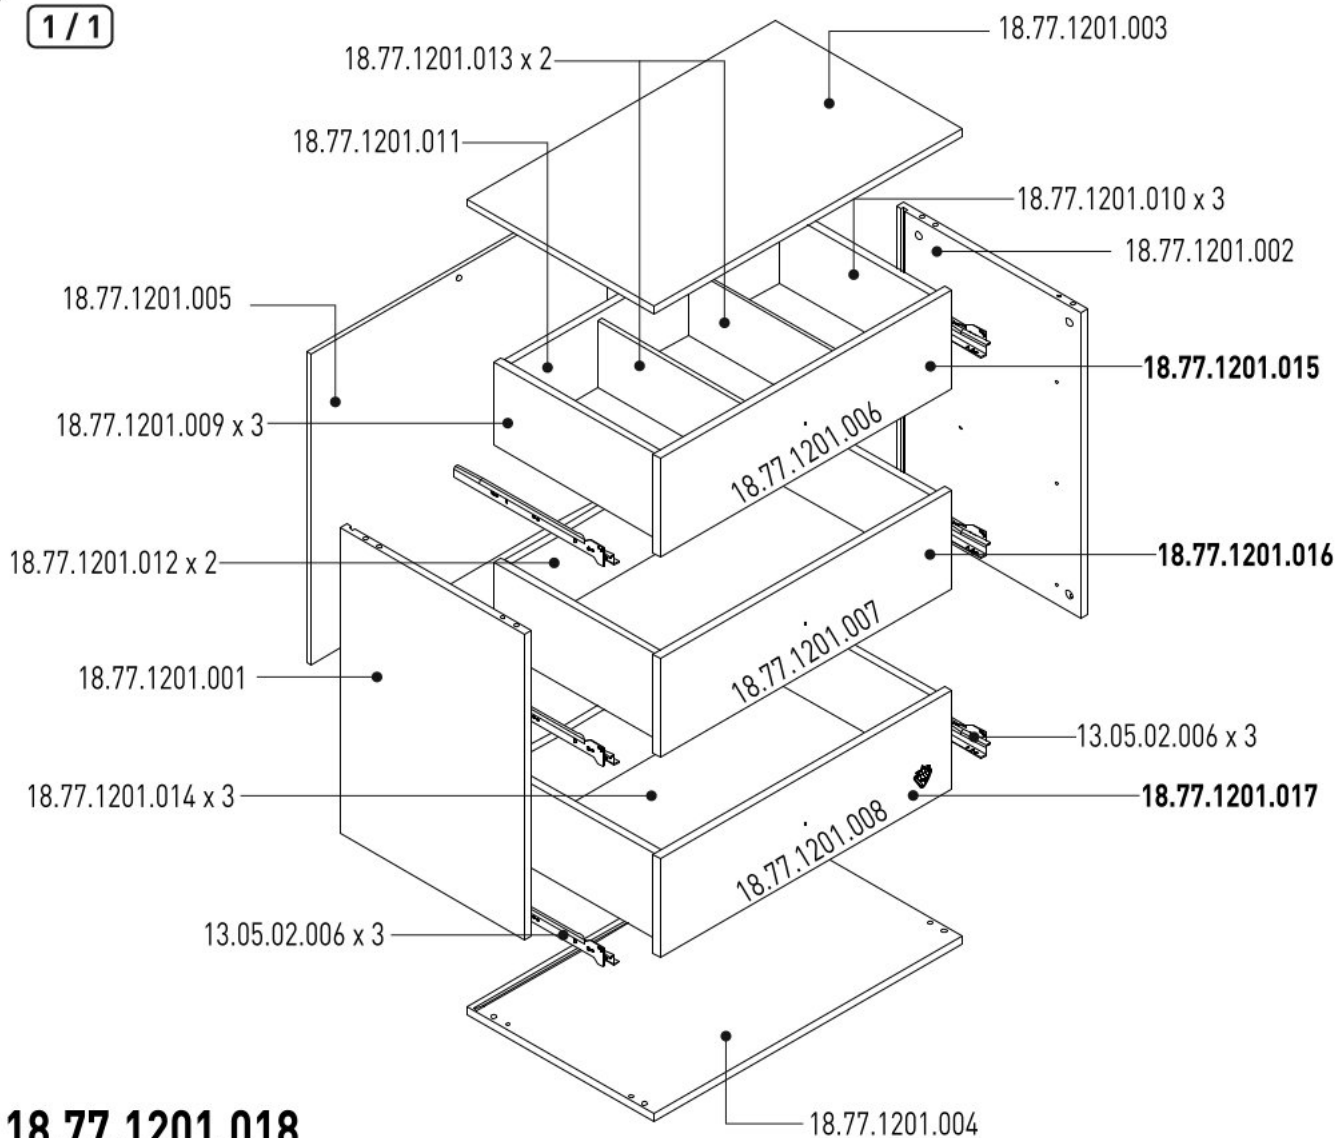

Zásuvková komoda FAIRY

1 / 1

M4X25
13.03.01.122 x 3

13.06.01.169 x 1

13.06.01.170 x 2

13.01.01.790 x 4

13.07.01.135 x 1

4X70
13.02.01.011 x 1

13.01.01.175 x 1

M6X13
13.03.01.021 x 1

1 / 1

18.77.1201.018

1

2

3

4