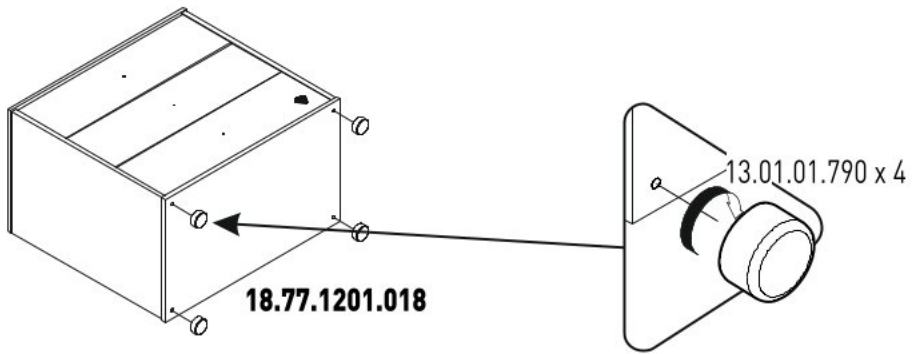

Zásuvková komoda FAIRY

1 / 1

M4X25
13.03.01.122 x 3

13.06.01.169 x 1

13.06.01.170 x 2

13.01.01.790 x 4

13.07.01.135 x 1

4X70
13.02.01.011 x 1

13.01.01.175 x 1

M6X13
13.03.01.021 x 1

1 / 1

18.77.1201.018

1

2

3

4